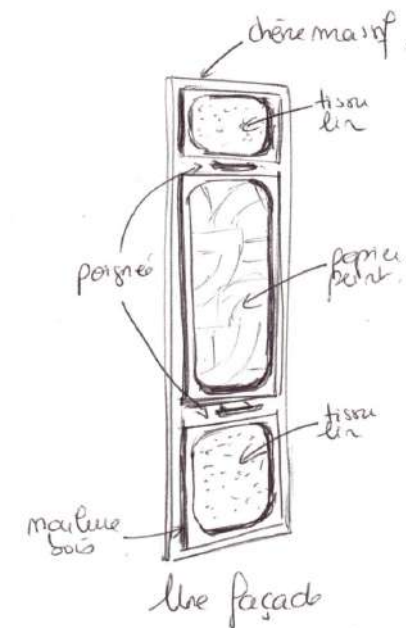

Une banquette viendra prendre place au bout de votre lit, doté d'une tête de lit.

Ce meuble doit pouvoir accueillir les rangements suivants :

- Vêtements été/hiver de Madame (penderies + étagères + tiroir)
- Vêtements été/hiver de Monsieur (penderies + étagères + tiroirs)
- Linge de maison (coffre + tiroirs) : couette, couvertures, oreillers
- Vêtements de sport (étagère)

PROPOSITION C - INSPIRATIONS

Poignée en laiton

Chêne massif clair

Papier-peint type Isidore Leroy - Lounge

Cannage porte placard

Peinture Farrow & Ball
Hague Blue

Peinture Farrow & Ball
Tailor Tack

Peinture Farrow & Ball
Wevet

Mme Marie SAVATIER 24 rue Ganne 79200 PATHENAY	Meuble sur mesure pour une chambre parentale 24 rue Ganne 79200 PATHENAY	ESQ	Projet - Proposition C - Inspirations	
		11	2026_084	2026 02 12

PROPOSITION C - VISUEL 3D