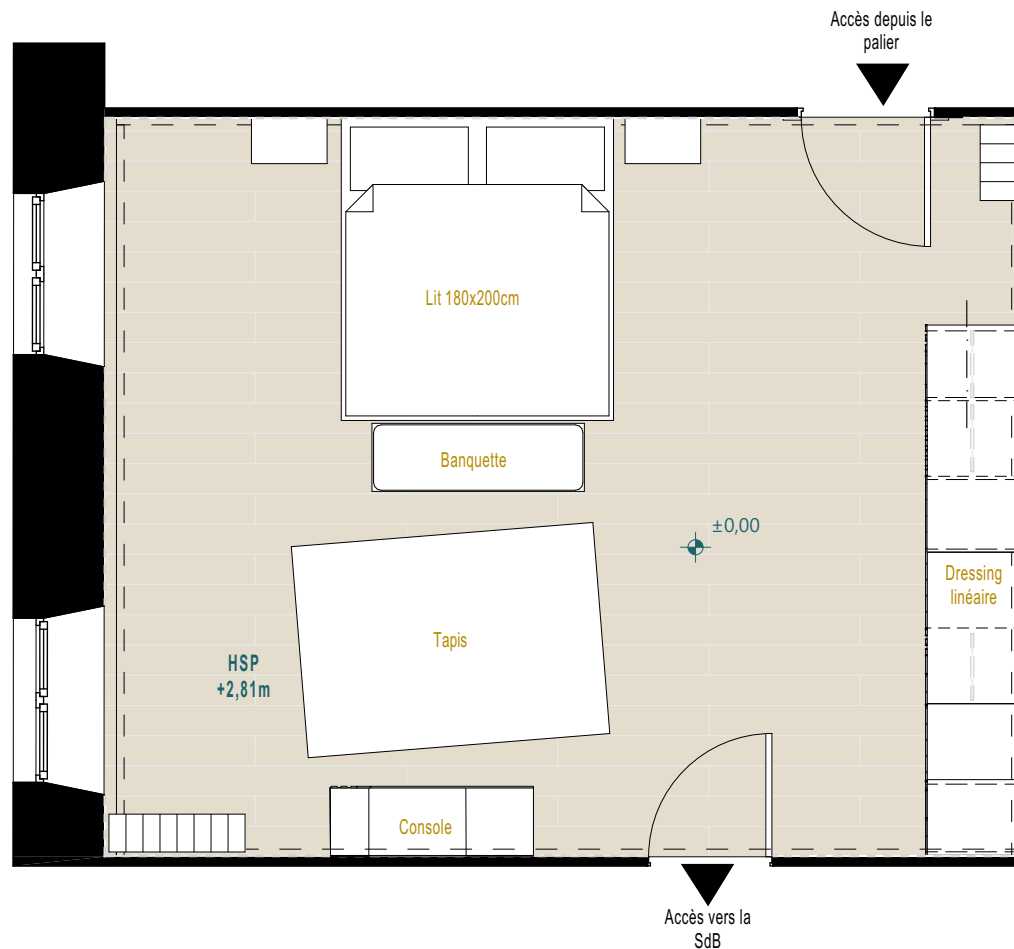

Une banquette viendra prendre place au bout de votre lit, doté d'une tête de lit.

Ce meuble doit pouvoir accueillir les rangements suivants :

- Vêtements été/hiver de Madame (penderies + étagères + tiroir)
- Vêtements été/hiver de Monsieur (penderies + étagères + tiroirs)
- Linge de maison (coffre + tiroirs) : couette, couvertures, oreillers
- Vêtements de sport (étagère)

EXISTANT

Ces plans ne sont pas des plans d'exécution et n'engagent pas la responsabilité de l'architecte d'intérieur.

Mme Marie SAVATIER 24 rue Ganne 79200 PATHENAY	Meuble sur mesure pour une chambre parentale 24 rue Ganne 79200 PARTHENAY	ESQ	Plan de l'existant - 50ème	
		02	2026_084	2026 02 12

EXISTANT - PHOTOS

PROPOSITION A - PLAN ESQUISSE

Dressing linéaire avec penderies, étagères et tiroirs cachés.

Façades du dressing habillées de chêne clair ajouré.

Ouvertures push pull

Console face au lit.

Mme Marie SAVATIER 24 rue Ganne 79200 PATHENAY	Meuble sur mesure pour une chambre parentale 24 rue Ganne 79200 PARTHENAY	ESQ	Projet - Proposition A - Plan esquissé	
		04	2026_084	2026 02 12