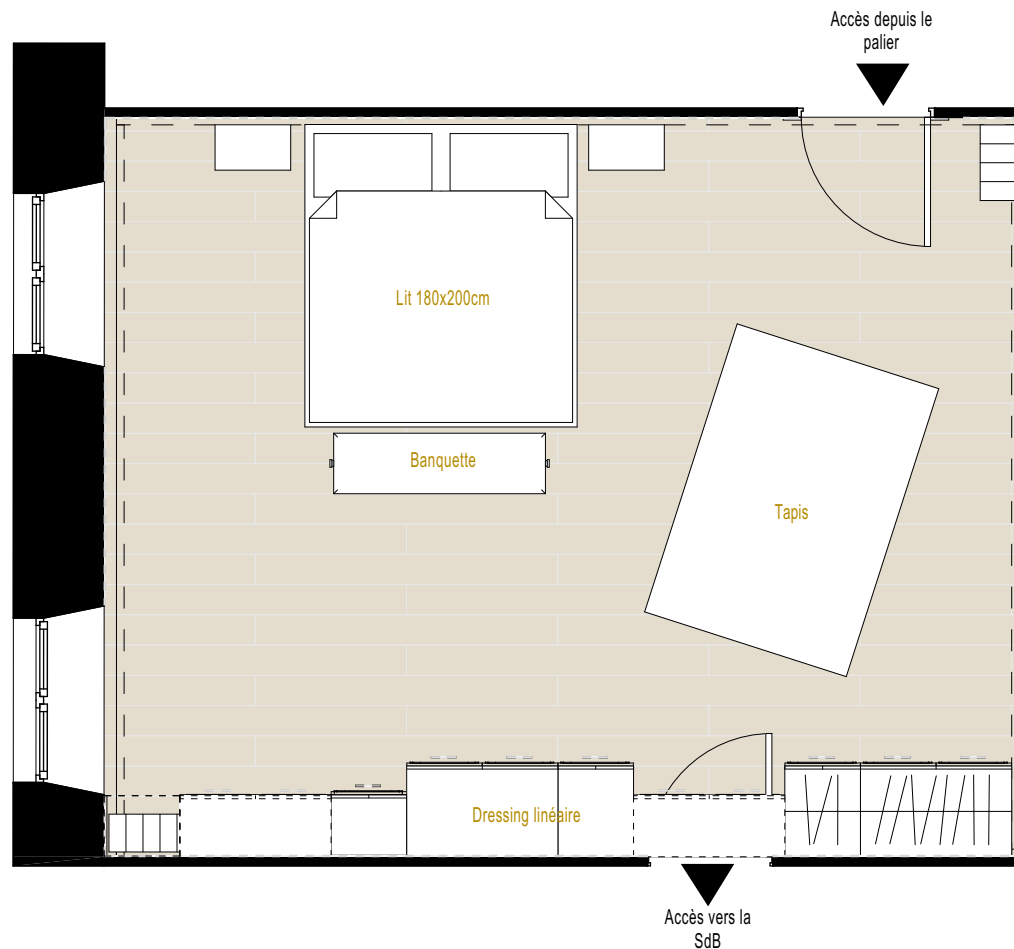

Une banquette viendra prendre place au bout de votre lit, doté d'une tête de lit.

Ce meuble doit pouvoir accueillir les rangements suivants :

- Vêtements été/hiver de Madame (penderies + étagères + tiroir)
- Vêtements été/hiver de Monsieur (penderies + étagères + tiroirs)
- Linge de maison (coffre + tiroirs) : couette, couvertures, oreillers
- Vêtements de sport (étagère)

Mme Marie SAVATIER 24 rue Ganne 79200 PATHENAY	Meuble sur mesure pour une chambre parentale 24 rue Ganne 79200 PATHENAY	ESQ	Projet - Proposition B - Inspirations	
		08	2026_084	2026 02 12

PROPOSITION B - VISUEL 3D

Accès dérobé à la SdB

Commode en chêne

Niches décoratives

*Dressing avec
pièce
spécifique*

*Banc de
rangement en
chêne*

Mme Marie SAVATIER 24 rue Ganne 79200 PATHENAY	Meuble sur mesure pour une chambre parentale 24 rue Ganne 79200 PARTHENAY	ESQ 09	Projet - Proposition B - Visuel 3D 2026_084	2026 02 12
--	---	-----------	--	------------

PROPOSITION C - PLAN ESQUISSE

Dressing avec 2 profondeurs.

Façades de chêne habillées de cannage et de papier-peint.

Penderies, étagères et tiroirs cachés.

Mme Marie SAVATIER 24 rue Ganne 79200 PATHENAY	Meuble sur mesure pour une chambre parentale 24 rue Ganne 79200 PARTHENAY	ESQ 10	Projet - Proposition C - Plan esquissé 2026_084	2026 02 12
--	---	-----------	--	------------