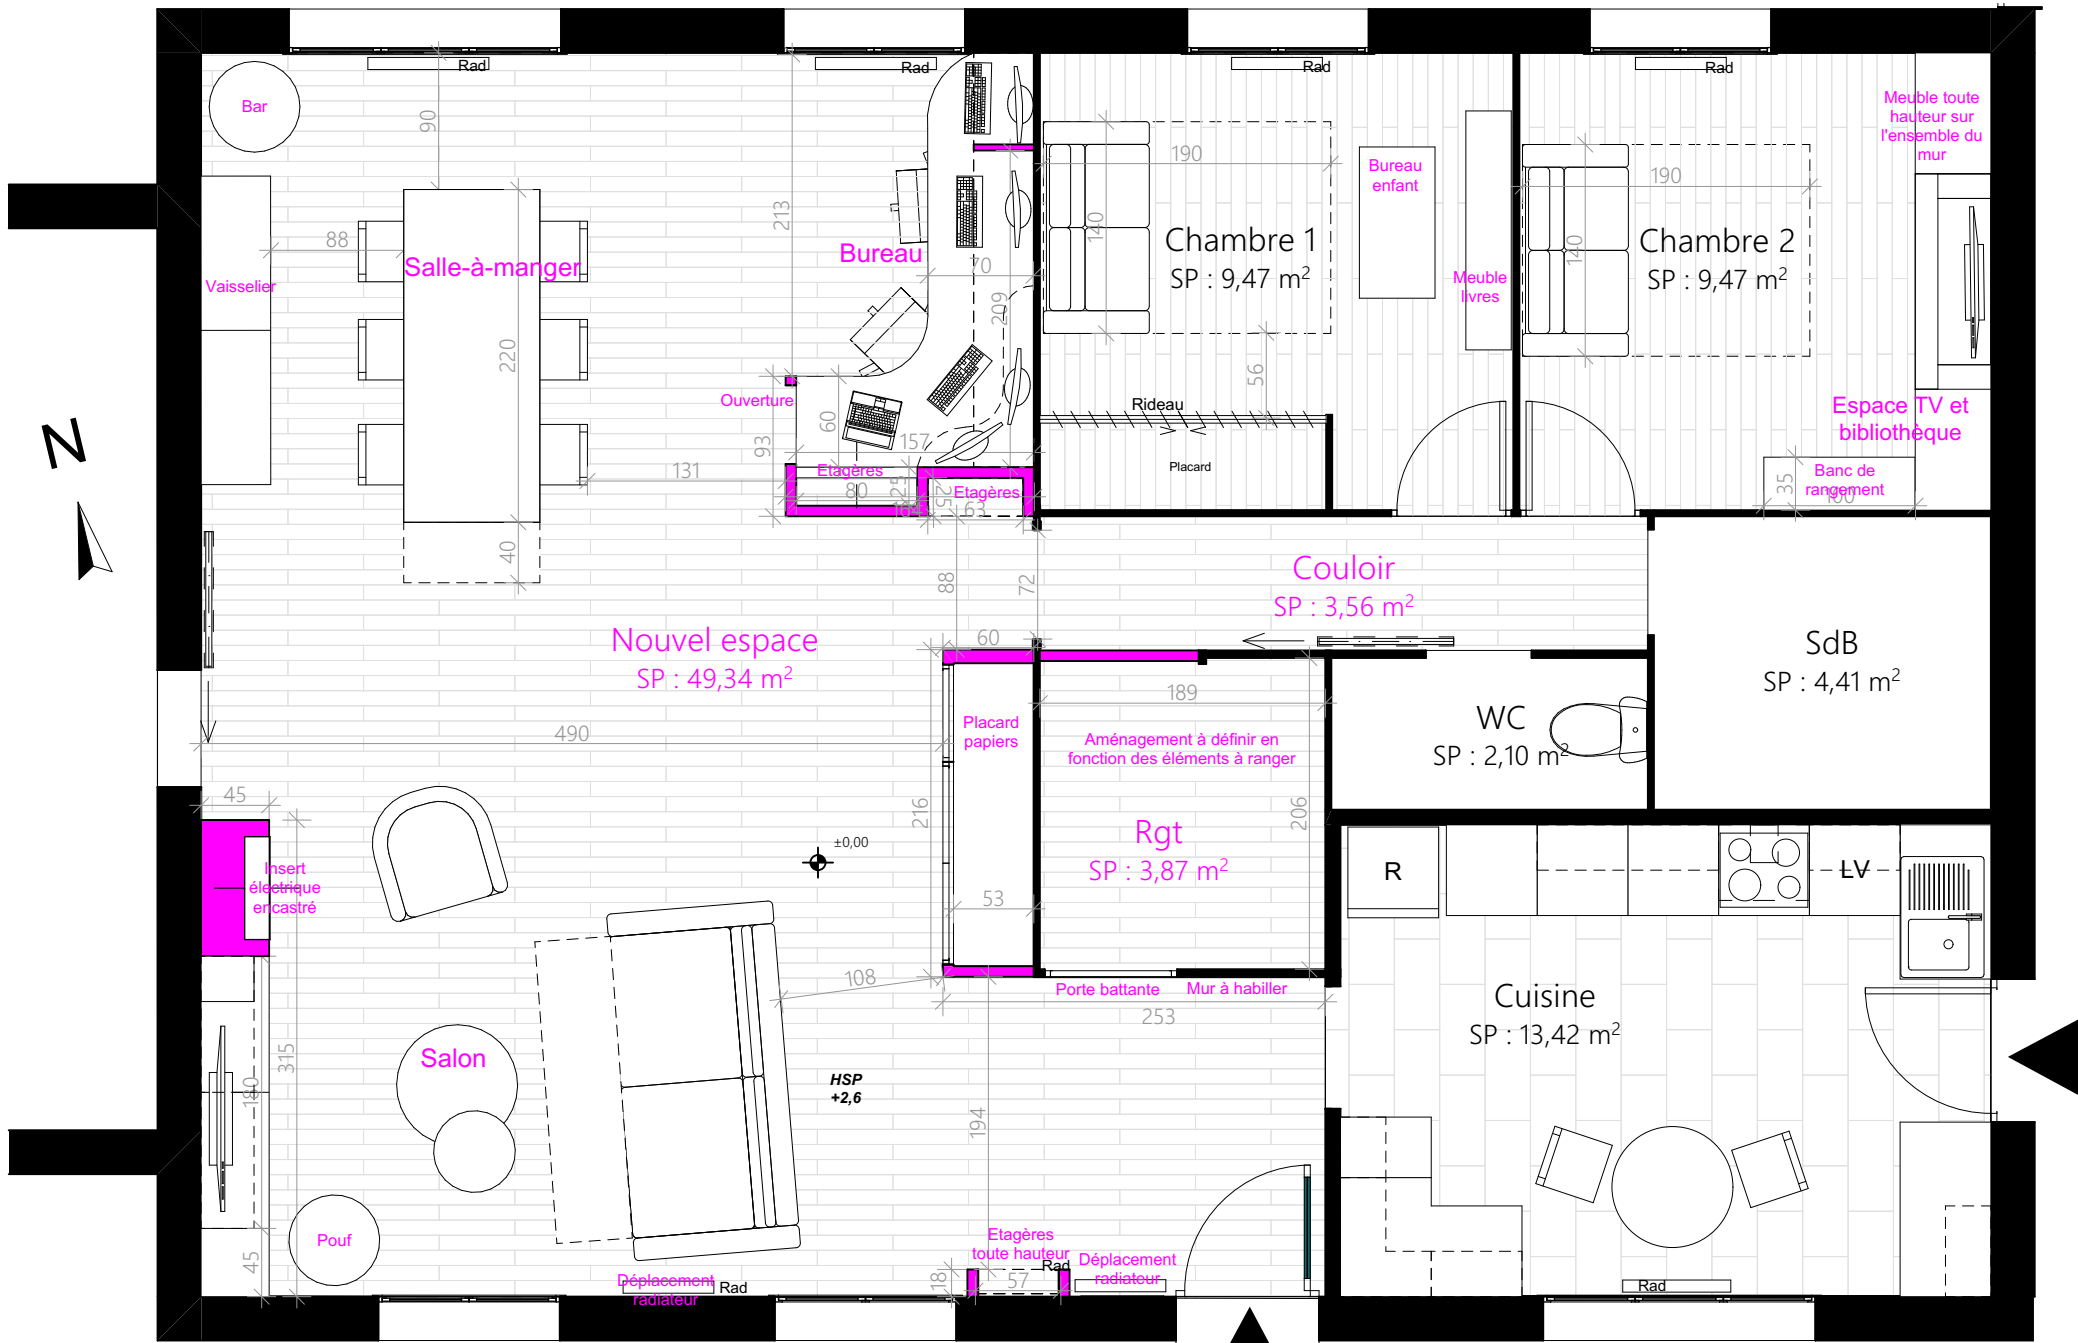

LAURENCE DUMONT
AGENCEMENT ET DESIGN
D'ESPACES INTÉRIEURS

Restructuration intérieure partielle d'une maison d'habitation

28 rue des trois rois
79270 FRONTENAY-ROHAN-ROHAN

ESQ V3

17 06 2022

Demande des clients suite présentation Esquisses V2

Validation du principe du bureau dans la pièce de vie et des meubles toute hauteur, ainsi que du rappel de la forme cintrée de la porte de la cuisine

2 orientations retenues (propositions Ater et Bbis) à ajuster avec les principes suivants :

- "Carré" de rangement sans placard "d'invités" et s'ouvrant côté porte d'entrée (avec aménagement à définir et mur à habiller en phase projet)
- Déplacement du grand radiateur du salon pour gagner un grand linéaire mural
- Ajout d'un meuble de rangement TV / bibliothèque dans le salon
- Intégration d'un insert électrique (sous réserve de la confirmation technique et économique) ou d'un poêle à éthanol

Parquet stratifié
Chêne anglais clair

Plateau chêne

Insert électrique

Bibliothèque TV
Blanc et bois

Papiers peints

M. et Mme CHICAULT 28 rue des trois rois 79270 FRONTENAY-ROHAN-ROHAN	Restructuration intérieure partielle d'une maison d'habitation 28 rue des trois rois 79270 FRONTENAY-ROHAN-ROHAN	ESQ V3	Plan du projet - Plan Inspirations A ter	
		ESQ V3.5	CLT00002	27 06 2022