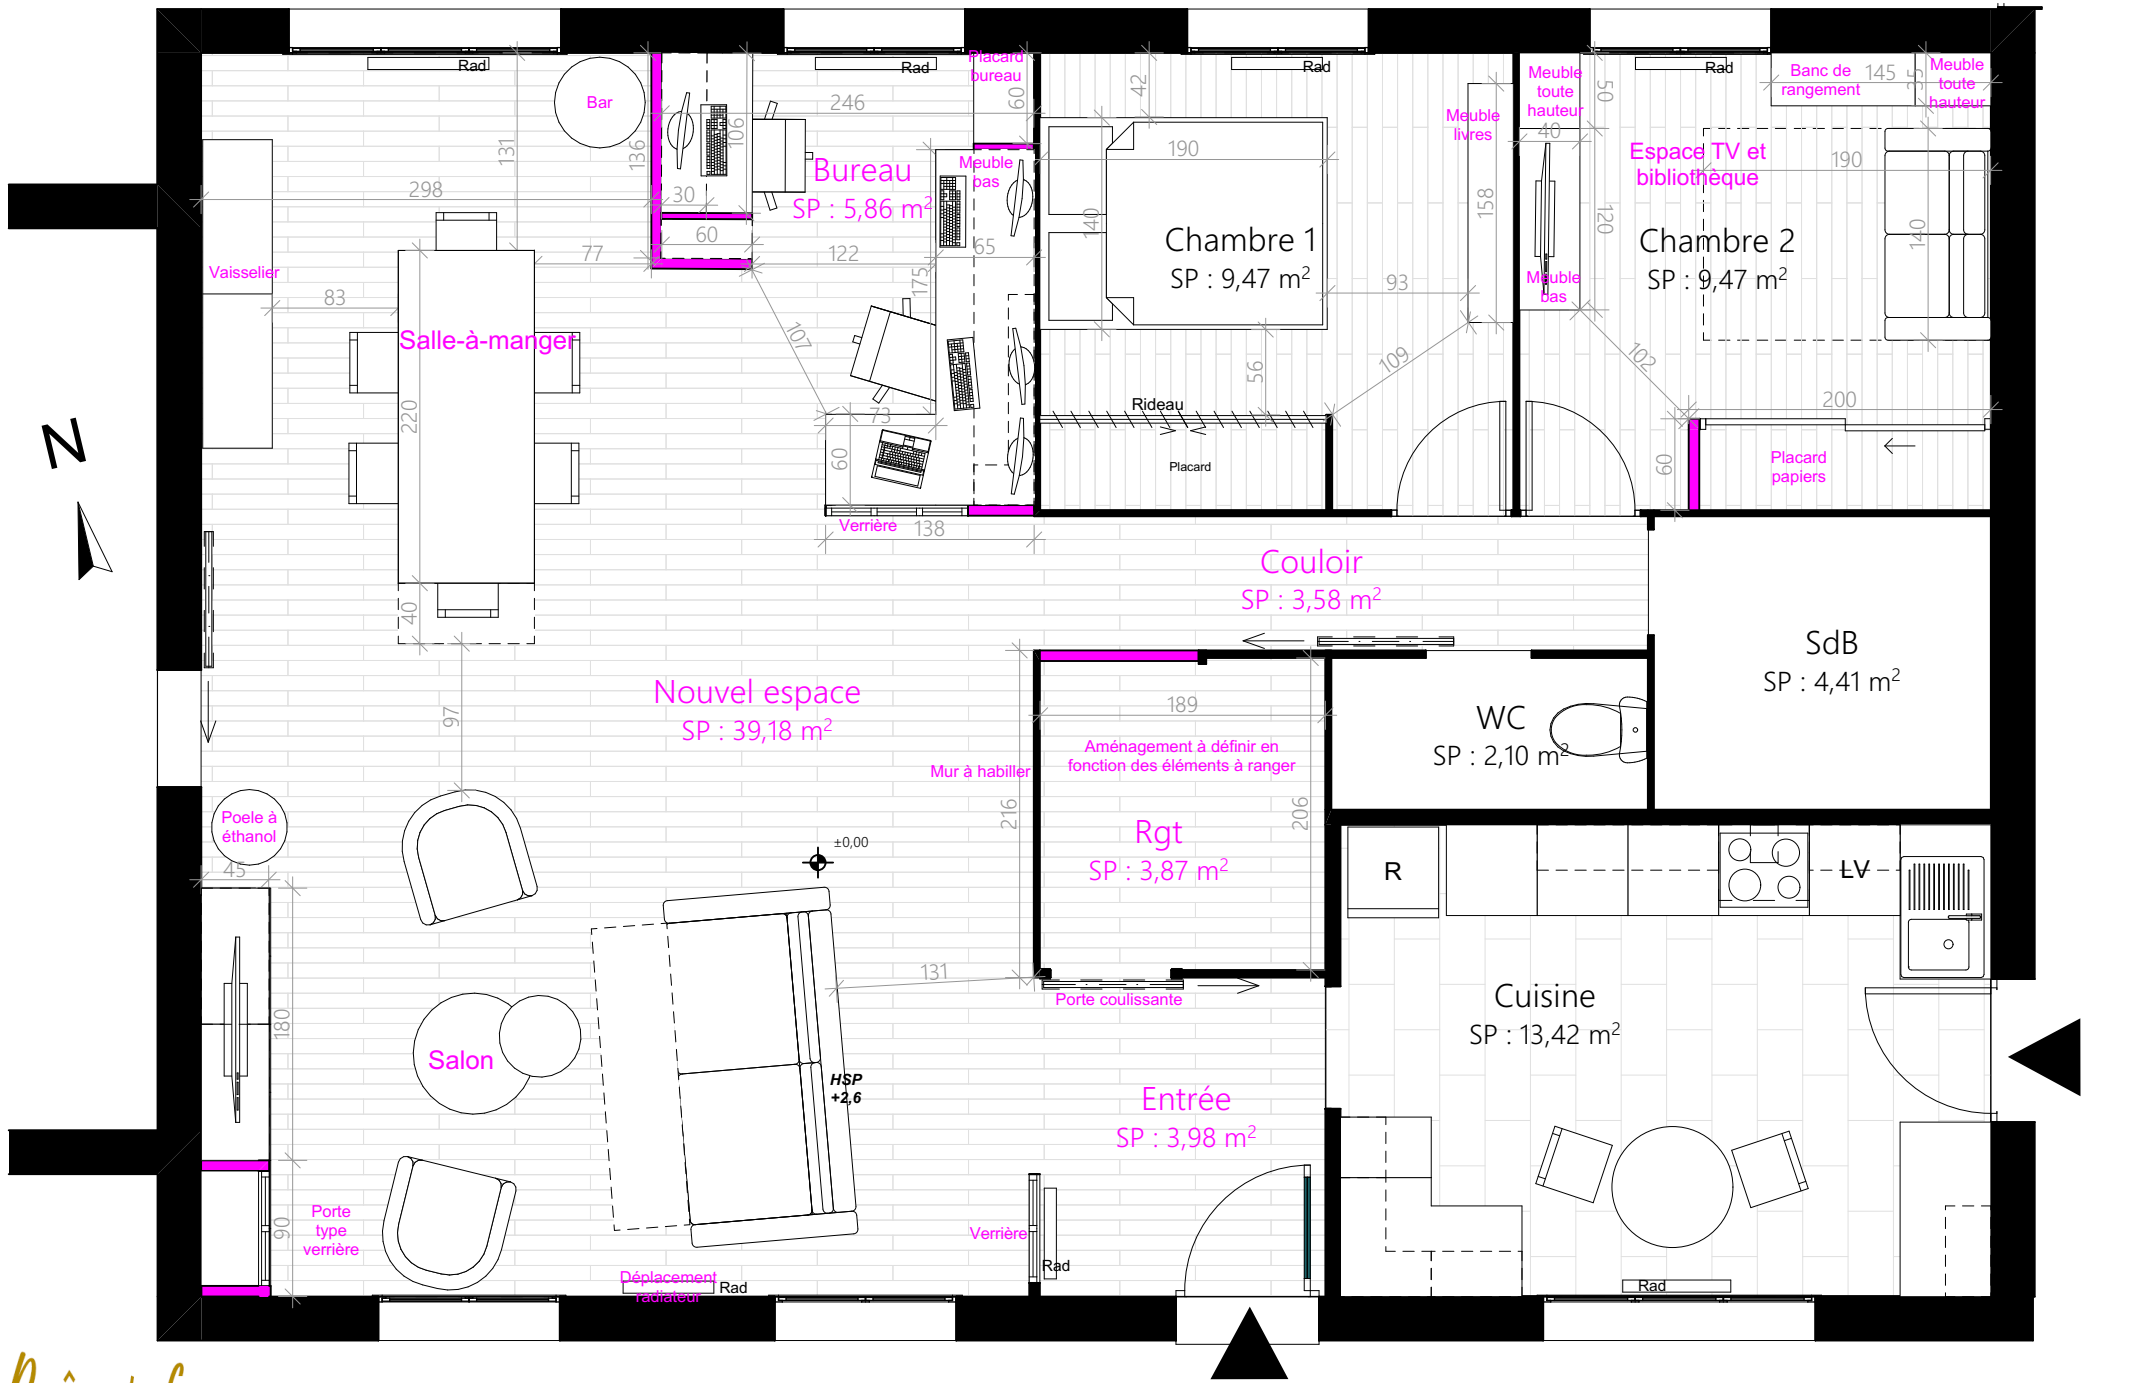

Validation du principe du bureau dans la pièce de vie et des meubles toute hauteur, ainsi que du rappel de la forme cintrée de la porte de la cuisine

2 orientations retenues (propositions Ater et Bbis) à ajuster avec les principes suivants :

- "Carré" de rangement sans placard "d'invités" et s'ouvrant côté porte d'entrée (avec aménagement à définir et mur à habiller en phase projet)
- Déplacement du grand radiateur du salon pour gagner un grand linéaire mural
- Ajout d'un meuble de rangement TV / bibliothèque dans le salon
- Intégration d'un insert électrique (sous réserve de la confirmation technique et économique) ou d'un poêle à éthanol

Parquet stratifié
Chêne anglais clair

Plateau chêne

Insert électrique

Bibliothèque TV
Blanc et bois

Papiers peints

M. et Mme CHICAULT 28 rue des trois rois 79270 FRONTENAY-ROHAN-ROHAN	Restructuration intérieure partielle d'une maison d'habitation 28 rue des trois rois 79270 FRONTENAY-ROHAN-ROHAN	ESQ V3	Plan du projet - Plan Inspirations A ter	
		ESQ V3.5	CLT00002	27 06 2022

M. et Mme CHICAULT 28 rue des trois rois 79270 FRONTENAY-ROHAN-ROHAN	Restructuration intérieure partielle d'une maison d'habitation 28 rue des trois rois 79270 FRONTENAY-ROHAN-ROHAN	ESQ V3	Plan du projet - Proposition B bis - 50ème	
		ESQ V3.6	CLT00002	27 06 2022