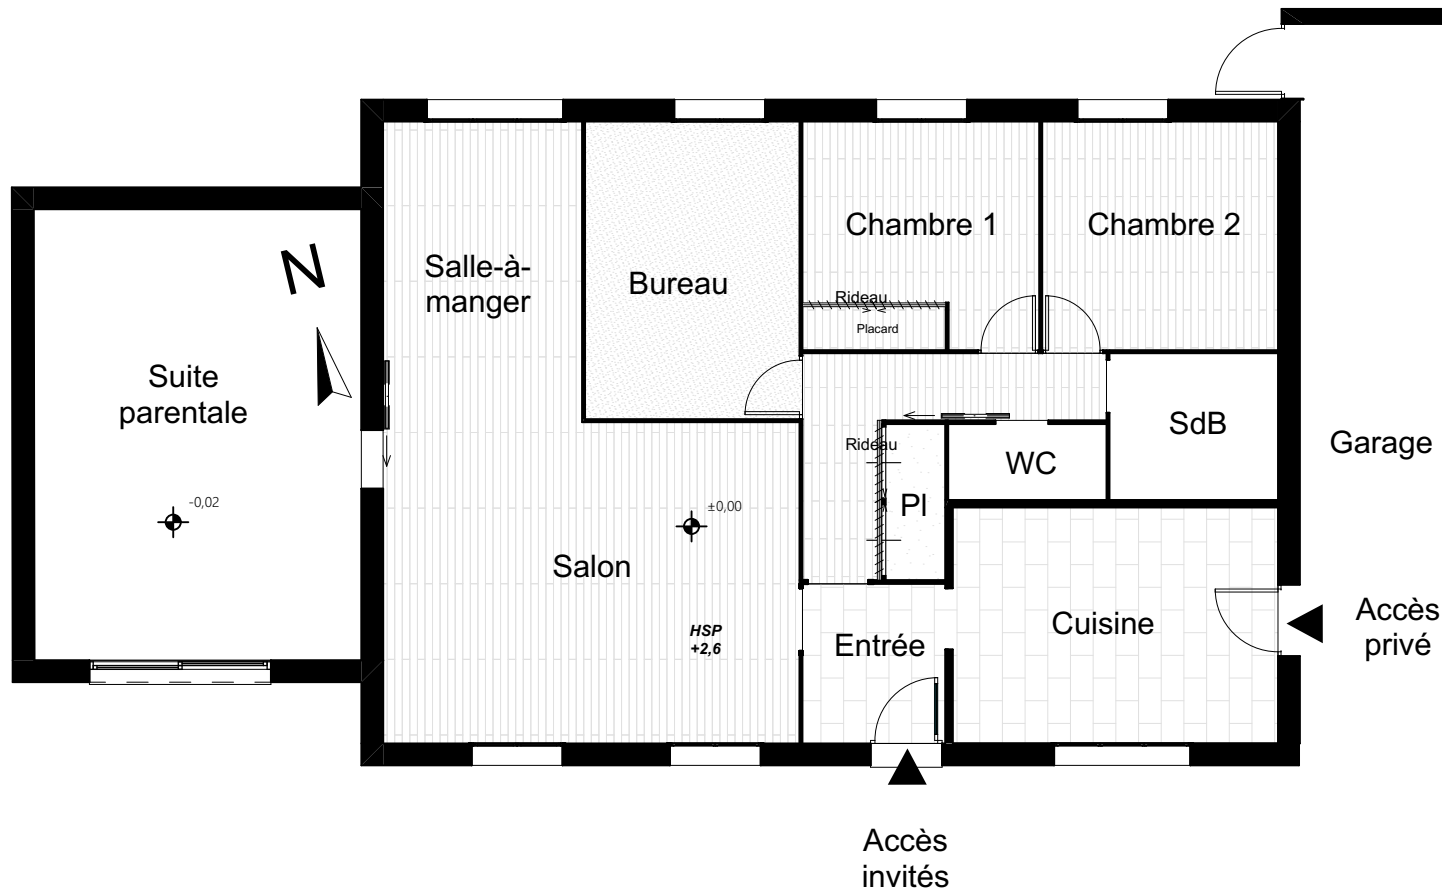

LAURENCE DUMONT
AGENCEMENT ET DESIGN
D'ESPACES INTÉRIEURS

Restructuration intérieure partielle d'une maison d'habitation

28 rue des trois rois
79270 FRONTENAY-ROHAN-ROHAN

ESQ V3

17 06 2022

Demande des clients suite présentation Esquisses V2

Validation du principe du bureau dans la pièce de vie et des meubles toute hauteur, ainsi que du rappel de la forme cintrée de la porte de la cuisine

2 orientations retenues (propositions Ater et Bbis) à ajuster avec les principes suivants :

- "Carré" de rangement sans placard "d'invités" et s'ouvrant côté porte d'entrée (avec aménagement à définir et mur à habiller en phase projet)
- Déplacement du grand radiateur du salon pour gagner un grand linéaire mural
- Ajout d'un meuble de rangement TV / bibliothèque dans le salon
- Intégration d'un insert électrique (sous réserve de la confirmation technique et économique) ou d'un poêle à éthanol

Mur à habiller

M. et Mme CHICAULT 28 rue des trois rois 79270 FRONTENAY-ROHAN-ROHAN	Restructuration intérieure partielle d'une maison d'habitation 28 rue des trois rois 79270 FRONTENAY-ROHAN-ROHAN	ESQ V3	Plan du projet - Proposition A ter - 50ème	
		ESQ V3.3	CLT00002	27 06 2022