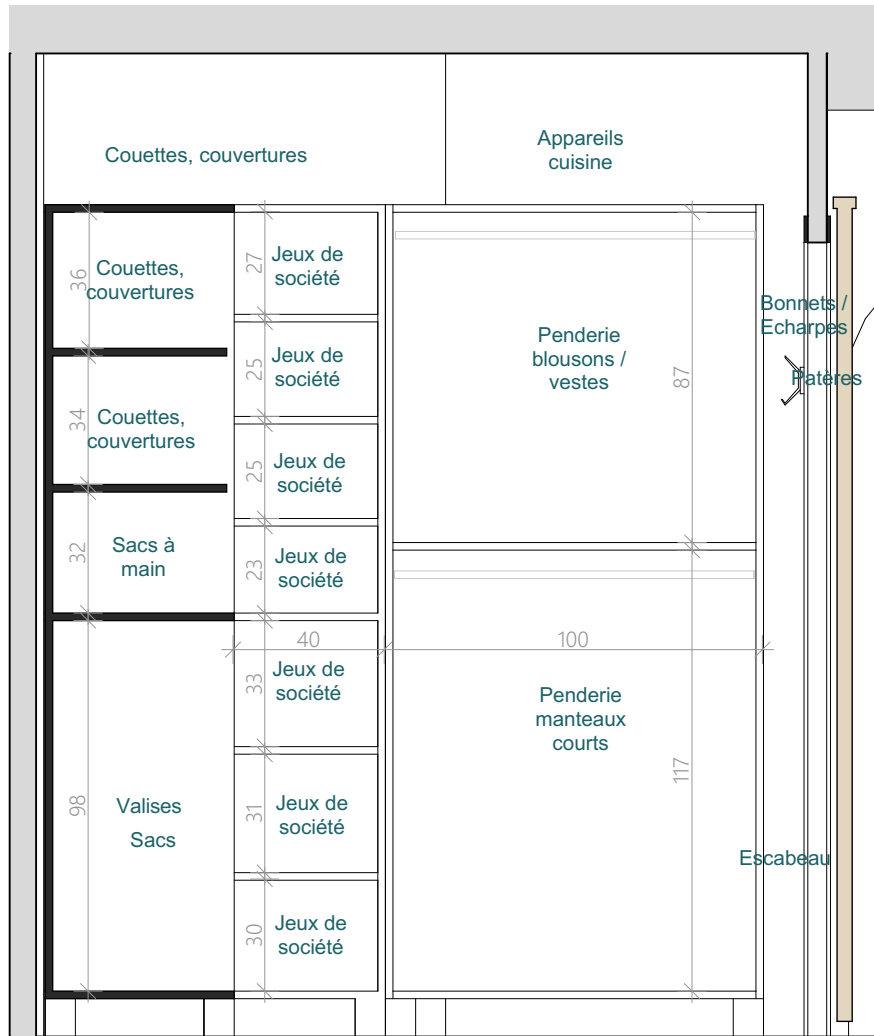

Agrandir la pièce de vie, y intégrer un bureau pour ne pas être coupés du reste de la maison, et ajouter de façon générale du rangement pour l'ensemble de la maison

Agencement du placard de l'entrée

Images non contractuelles

M. et Mme CHICAULT 28 rue des trois rois 79270 FRONTENAY-ROHAN-ROHAN	Restructuration intérieure partielle d'une maison d'habitation 28 rue des trois rois 79270 FRONTENAY-ROHAN-ROHAN	APD V2	APS - Visuels 3D Placard d'entrée	
		APD V2.5	CLT00002	07 06 2023

Agencement du placard de l'entrée

Placard de l'entrée - Plan - 20ème

Placard de l'entrée - Coupe C - 20ème

Caissons de penderies

Ces plans ne sont pas des plans d'exécution et n'engagent pas la responsabilité de l'architecte d'intérieur.

Agencement du placard de l'entrée

Placard de l'entrée - Coupe A2 - 20ème

Placard de l'entrée - Coupe A3 - 20ème

Caissons de penderies

Ces plans ne sont pas des plans d'exécution et n'engagent pas la responsabilité de l'architecte d'intérieur.