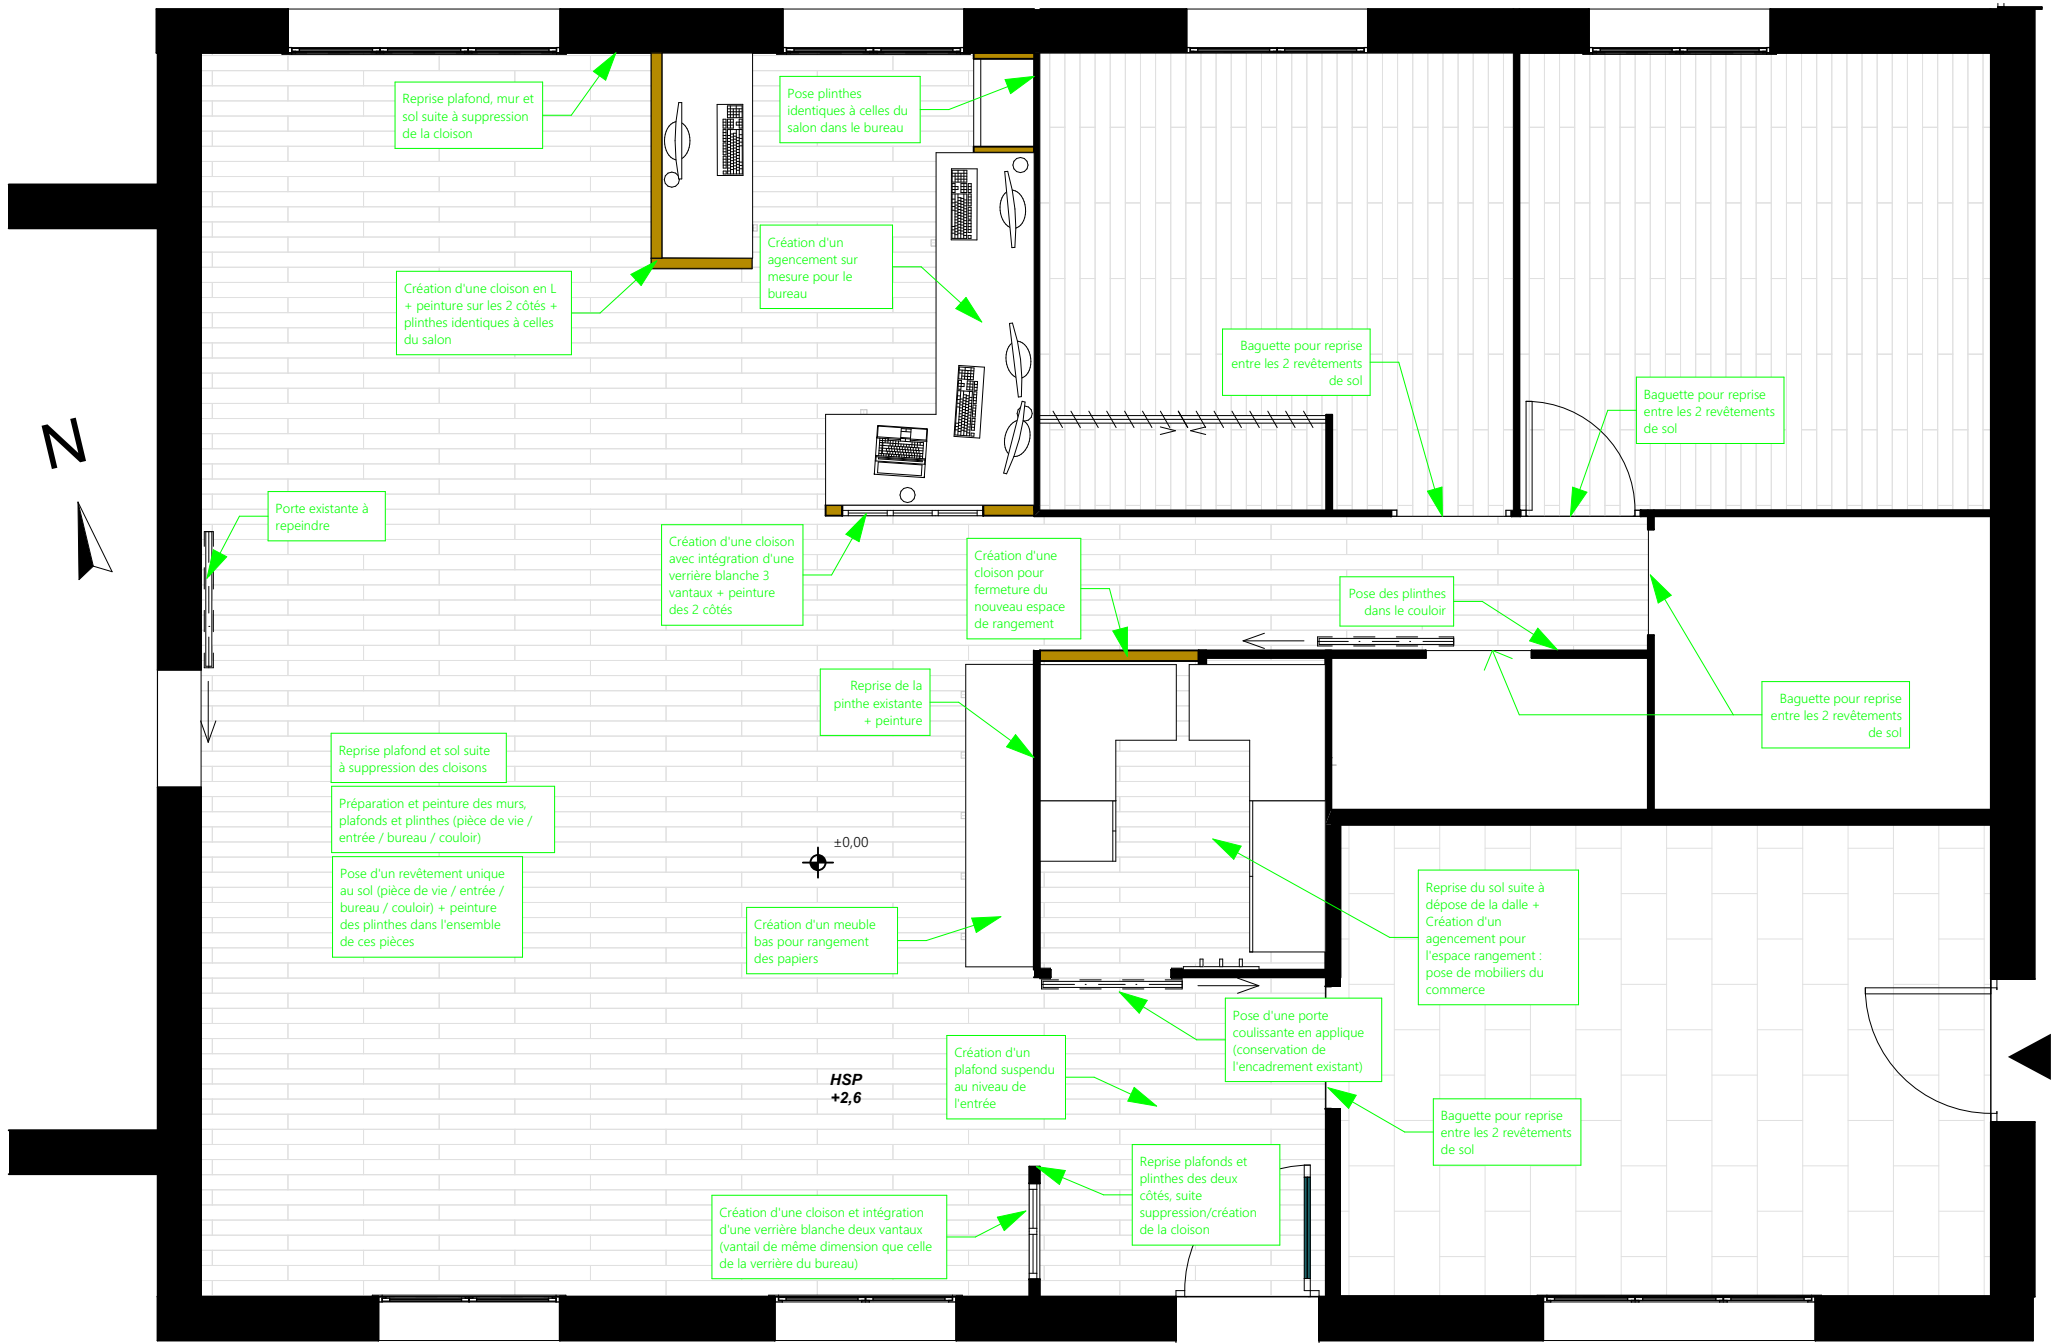

Agrandir la pièce de vie, y intégrer un bureau pour ne pas être coupés du reste de la maison, et ajouter de façon générale du rangement pour l'ensemble de la maison

Agencement du placard de l'entrée

Images non contractuelles

Filtre occultant partiel sur les deux vitres

Tablette pour écrans de PC

Suspension centrale

3 étagères centrales réglables en hauteur

Etagère fixe

Espace pour la tour du PC

Verrières blanches (2 et 3 vantaux) avec verre clair

Tapis MDM Loft

Rideaux beiges

Coussins,
housses et
plaid beiges /
blancs

Ces plans ne sont pas des plans d'exécution et n'engagent pas la responsabilité de l'architecte d'intérieur.

Ces plans ne sont pas des plans d'exécution et n'engagent pas la responsabilité de l'architecte d'intérieur.

Rêv'L
DU FÊVE AU FÊT

LAURENCE DUMONT
AGENCEMENT ET DESIGN D'ESPACES INTERIEURS

M. et Mme CHICAULT 28 rue des trois rois 79270 FRONTENAY-ROHAN-ROHAN	Restructuration intérieure partielle d'une maison d'habitation 28 rue des trois rois 79270 FRONTENAY-ROHAN-ROHAN	APD V2	Travaux construction - 50ème	
		APD V2.16	CLT00002	07 06 2023