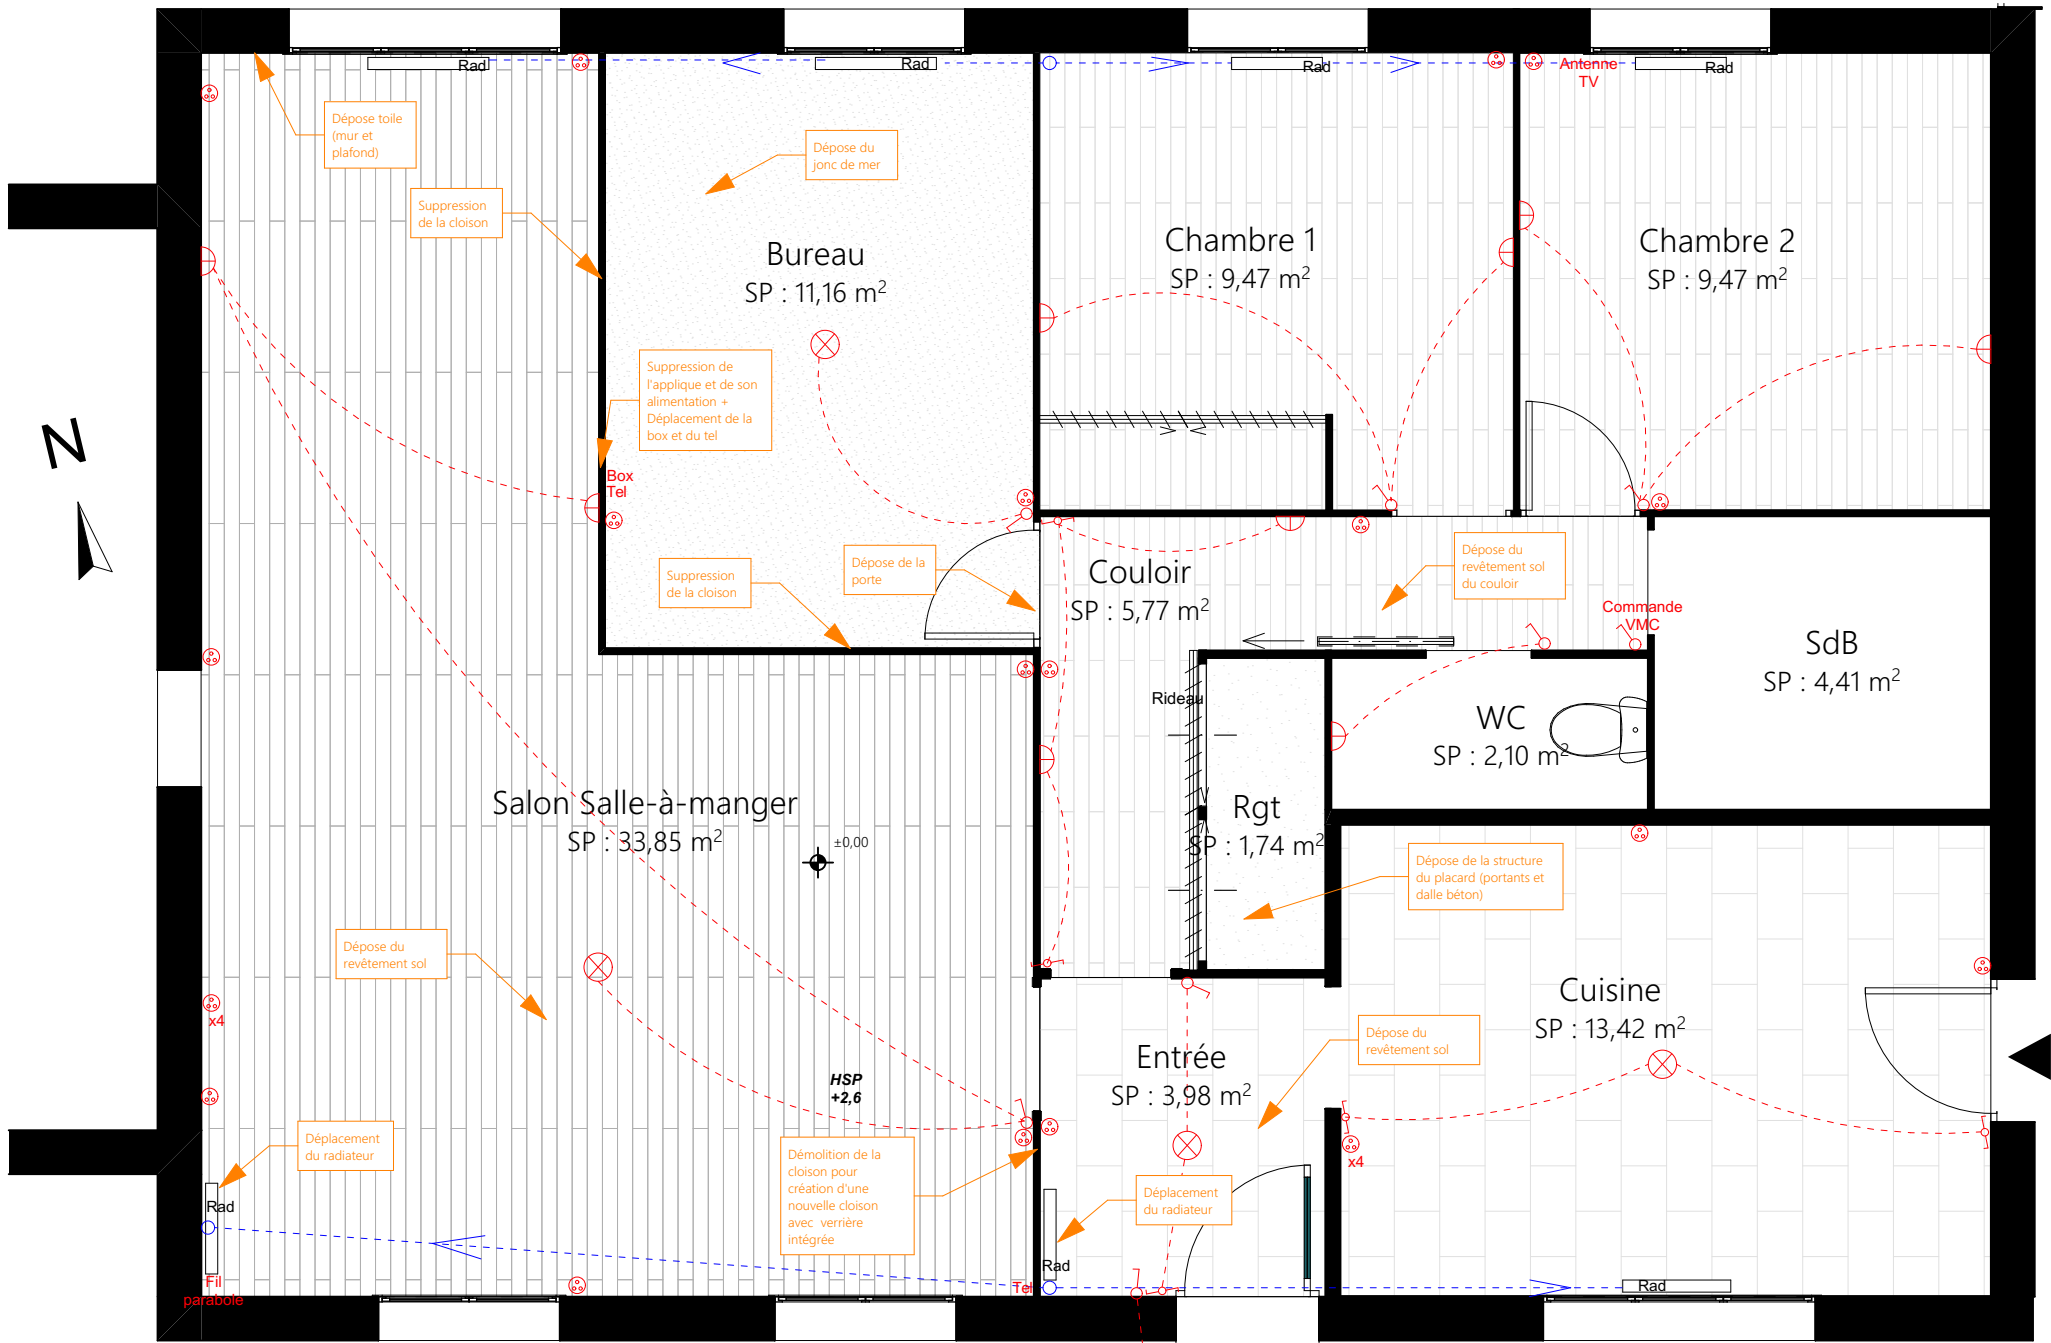

Filtre occultant partiel sur les deux vitres

Tablette pour écrans de PC

Suspension centrale

3 étagères centrales réglables en hauteur

Etagère fixe

Espace pour la tour du PC

Verrières blanches (2 et 3 vantaux) avec verre clair

Planche matériaux

Egger
Plan de travail Halifax
chêne cérusé sable

Egger
Plan de travail Blanc
polaire

Papier peint
Leroy Merlin
Marinière

Verrières blanches

Peinture
Chromatic
Beige Ecru

Objectflor
Expona clic - Iceland Oak

Tapis MDM Loft

Rideaux beiges

Coussins,
housses et
plaid beiges /
blancs

Ces plans ne sont pas des plans d'exécution et n'engagent pas la responsabilité de l'architecte d'intérieur.

Ces plans ne sont pas des plans d'exécution et n'engagent pas la responsabilité de l'architecte d'intérieur.