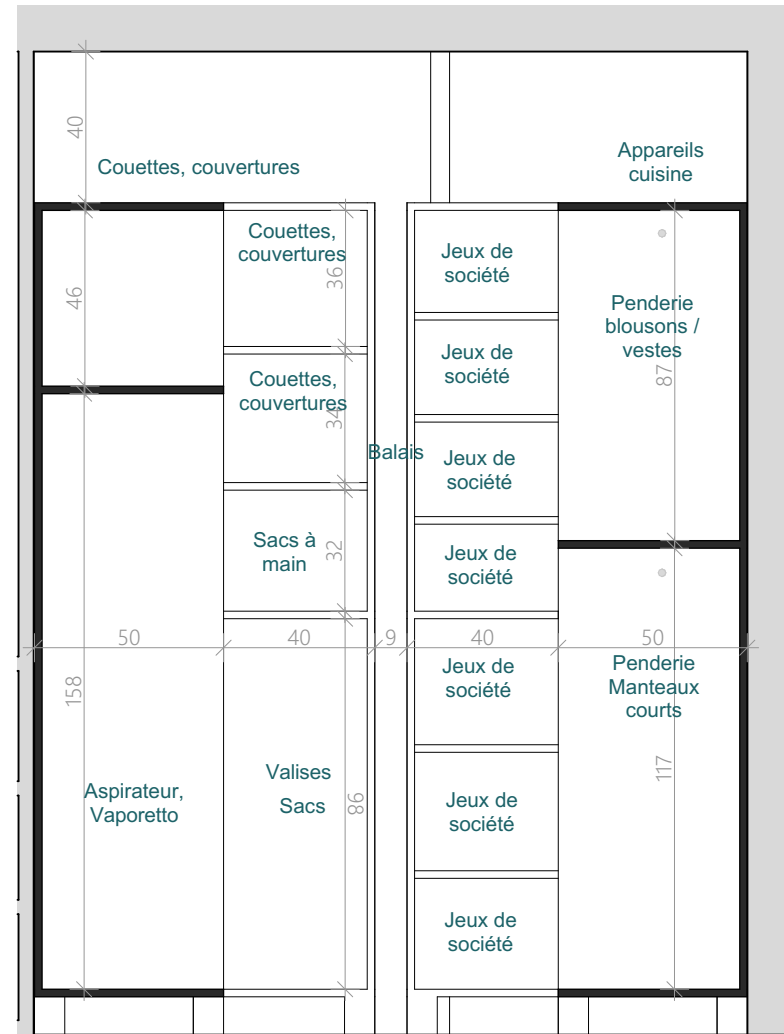

LAURENCE DUMONT
AGENCEMENT ET DESIGN
D'ESPACES INTÉRIEURS

Restructuration intérieure partielle d'une maison d'habitation

28 rue des trois rois
79270 FRONTENAY-ROHAN-ROHAN

APD V2

07 06 2023

Demande initiale des clients

Agrandir la pièce de vie, y intégrer un bureau pour ne pas être coupés du reste de la maison, et ajouter de façon générale du rangement pour l'ensemble de la maison

Agencement du placard de l'entrée

Images non contractuelles

M. et Mme CHICAULT 28 rue des trois rois 79270 FRONTENAY-ROHAN-ROHAN	Restructuration intérieure partielle d'une maison d'habitation 28 rue des trois rois 79270 FRONTENAY-ROHAN-ROHAN	APD V2	APS - Visuels 3D Placard d'entrée	
		APD V2.5	CLT00002	07 06 2023

Agencement du placard de l'entrée

Placard de l'entrée - Plan - 20ème

Placard de l'entrée - Coupe C - 20ème

Caissons de penderies

Ces plans ne sont pas des plans d'exécution et n'engagent pas la responsabilité de l'architecte d'intérieur.