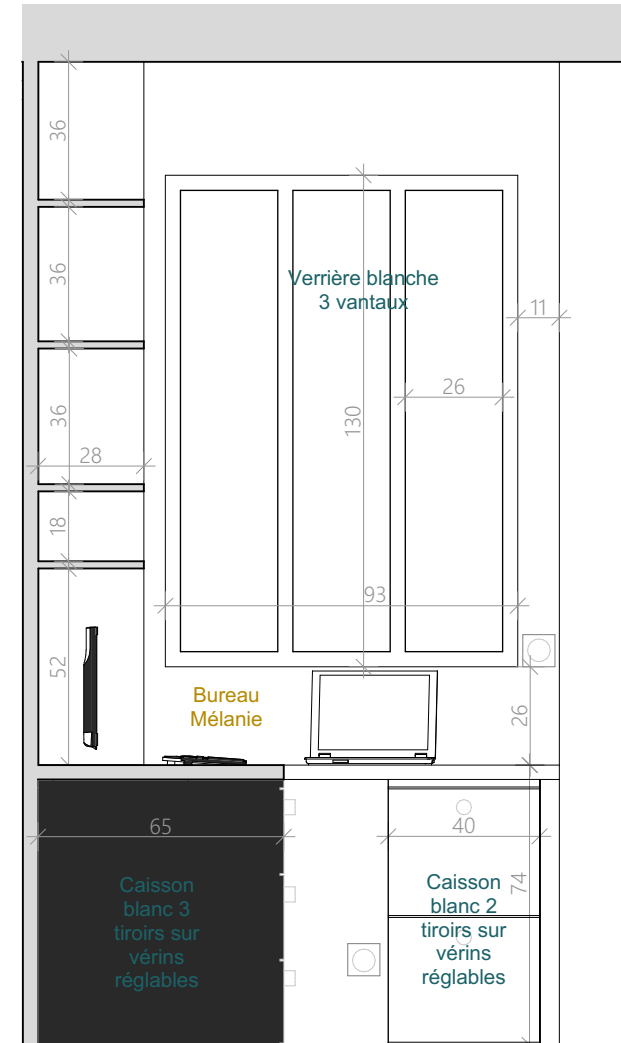

Agencement du bureau

Plan Bureau - 20ème

Ces plans ne sont pas des plans d'exécution et n'engagent pas la responsabilité de l'architecte d'intérieur.

M. et Mme CHICAULT 28 rue des trois rois 79270 FRONTENAY-ROHAN-ROHAN	Restructuration intérieure partielle d'une maison d'habitation 28 rue des trois rois 79270 FRONTENAY-ROHAN-ROHAN	APD V2 APD V2.7	APS - Bureau - 20ème CLT00002 07 06 2023
--	--	--------------------	--

Agencement du bureau

Coupe A - 20ème

Ces plans ne sont pas des plans d'exécution et n'engagent pas la responsabilité de l'architecte d'intérieur.

M. et Mme CHICAULT 28 rue des trois rois 79270 FRONTENAY-ROHAN-ROHAN	Restructuration intérieure partielle d'une maison d'habitation 28 rue des trois rois 79270 FRONTENAY-ROHAN-ROHAN	APD V2 APD V2.8	APS - Bureau - 20ème CLT00002 07 06 2023
--	--	--------------------	--

Agencement du bureau

Coupe C2 - 20ème

Coupe C1 - 20ème

Ces plans ne sont pas des plans d'exécution et n'engagent pas la responsabilité de l'architecte d'intérieur.

Image non contractuelle

Visuels 3D

Etagères toute largeur pour livres avec montants de séparation

Filtre occultant partiel sur les deux vitres

Tablette pour écrans de PC

Suspension centrale

3 étagères centrales réglables en hauteur

Etagère fixe

Espace pour la tour du PC

Verrières blanches (2 et 3 vantaux) avec verre clair