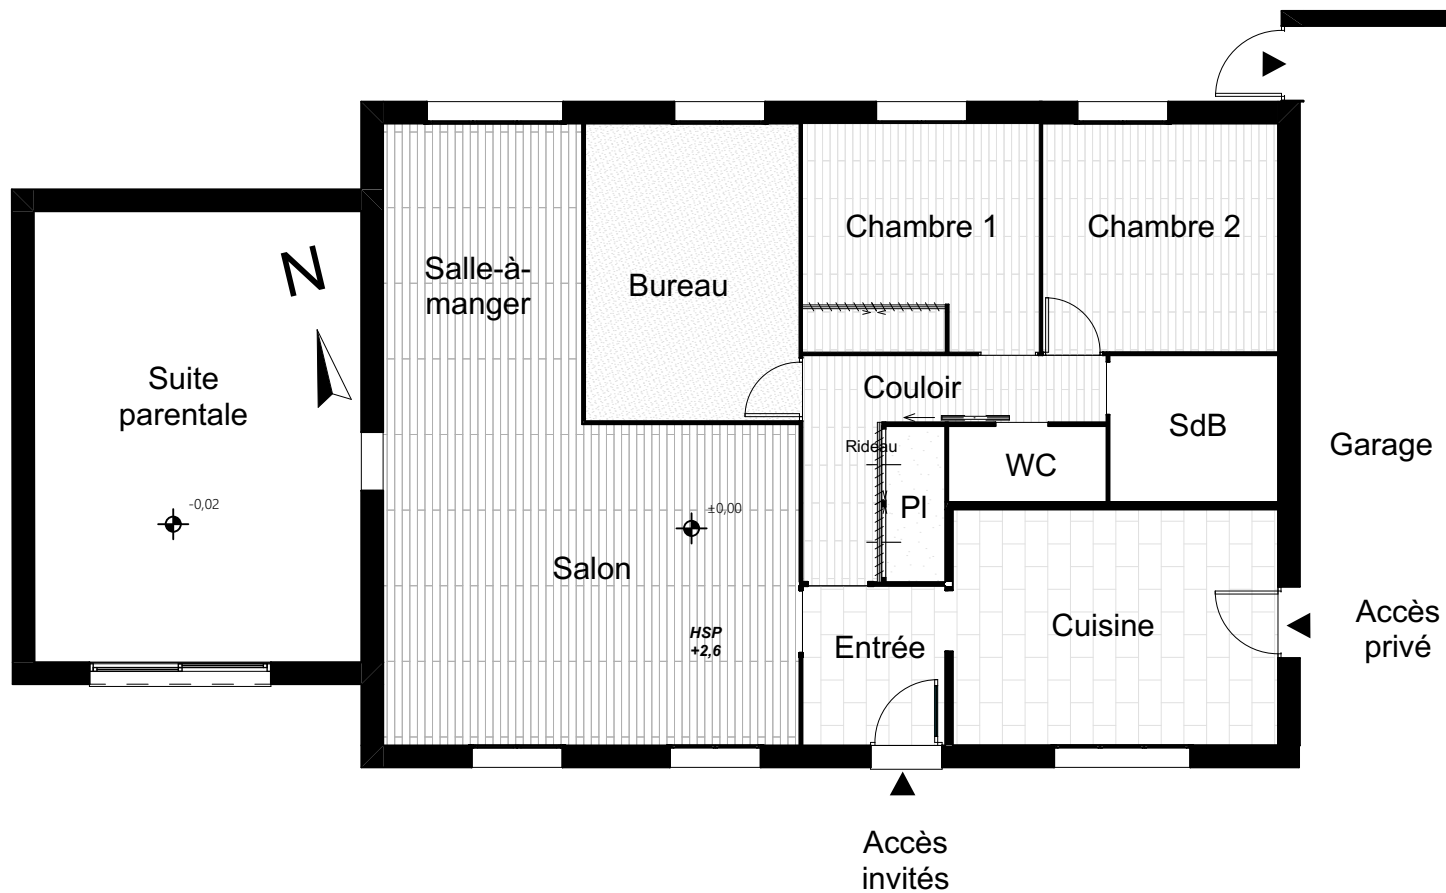

LAURENCE DUMONT
AGENCEMENT ET DESIGN
D'ESPACES INTÉRIEURS

Restructuration intérieure partielle d'une maison d'habitation

28 rue des trois rois
79270 FRONTENAY-ROHAN-ROHAN

APD V2

07 06 2023

Demande initiale des clients

Agrandir la pièce de vie, y intégrer un bureau pour ne pas être coupés du reste de la maison, et ajouter de façon générale du rangement pour l'ensemble de la maison

Agencement du placard de l'entrée

Images non contractuelles

Filtre occultant partiel sur les deux vitres

Tablette pour écrans de PC

Suspension centrale

3 étagères centrales réglables en hauteur

Etagère fixe

Espace pour la tour du PC

Verrières blanches (2 et 3 vantaux) avec verre clair