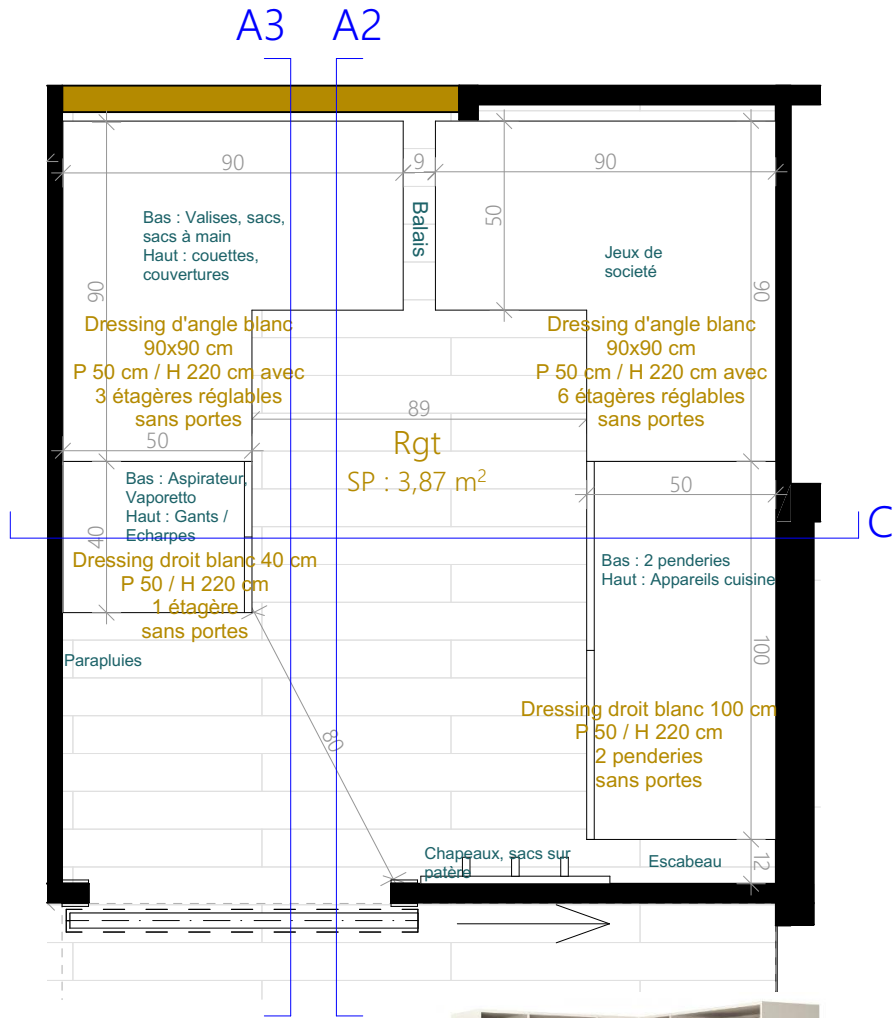

Agencement du placard de l'entrée

Placard de l'entrée - Plan - 20ème