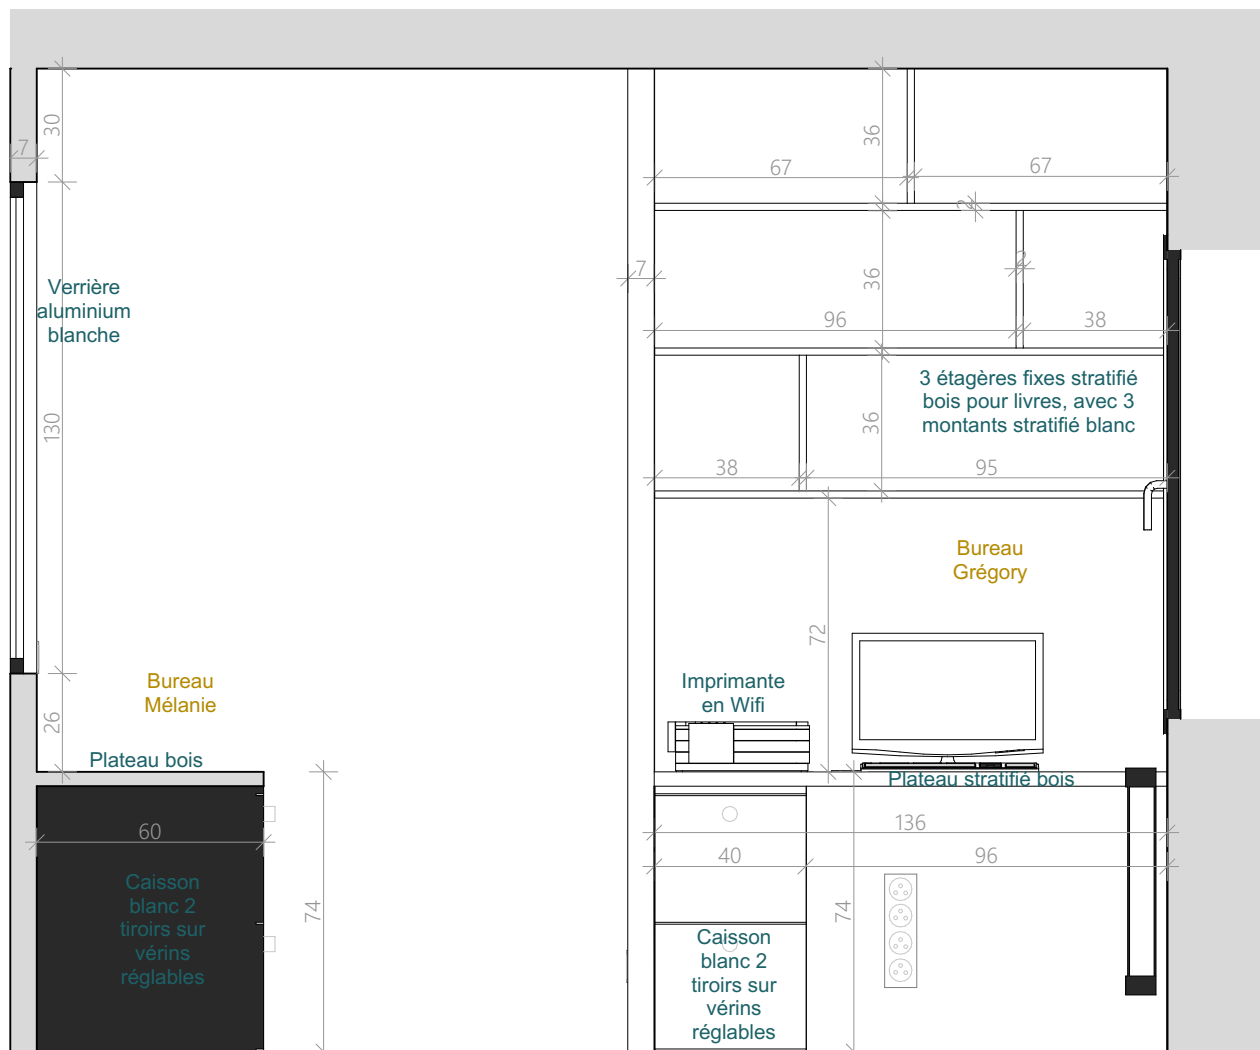

Agencement du bureau

Plan Bureau - 20ème

Ces plans ne sont pas des plans d'exécution et n'engagent pas la responsabilité de l'architecte d'intérieur.

M. et Mme CHICAULT 28 rue des trois rois 79270 FRONTENAY-ROHAN-ROHAN	Restructuration intérieure partielle d'une maison d'habitation 28 rue des trois rois 79270 FRONTENAY-ROHAN-ROHAN	APD V3 APD V3.7	APS - Bureau - 20ème CLT00002 07 06 2023
--	--	--------------------	--

Agencement du bureau

Coupe A - 20ème

Ces plans ne sont pas des plans d'exécution et n'engagent pas la responsabilité de l'architecte d'intérieur.

M. et Mme CHICAULT 28 rue des trois rois 79270 FRONTENAY-ROHAN-ROHAN	Restructuration intérieure partielle d'une maison d'habitation 28 rue des trois rois 79270 FRONTENAY-ROHAN-ROHAN	APD V3 APD V3.8	APS - Bureau - 20ème CLT00002 07 06 2023
--	--	--------------------	--

Agencement du bureau

Coupe C2 - 20ème

Coupe C1 - 20ème

Ces plans ne sont pas des plans d'exécution et n'engagent pas la responsabilité de l'architecte d'intérieur.

Image non contractuelle

Visuels 3D

Etagères toute largeur pour livres avec montants de séparation

Filtre occultant partiel sur les deux vitres

Tablette pour écrans de PC

Suspension centrale

3 étagères centrales réglables en hauteur

Etagère fixe

Espace pour la tour du PC

Verrières blanches (2 et 3 vantaux) avec verre clair