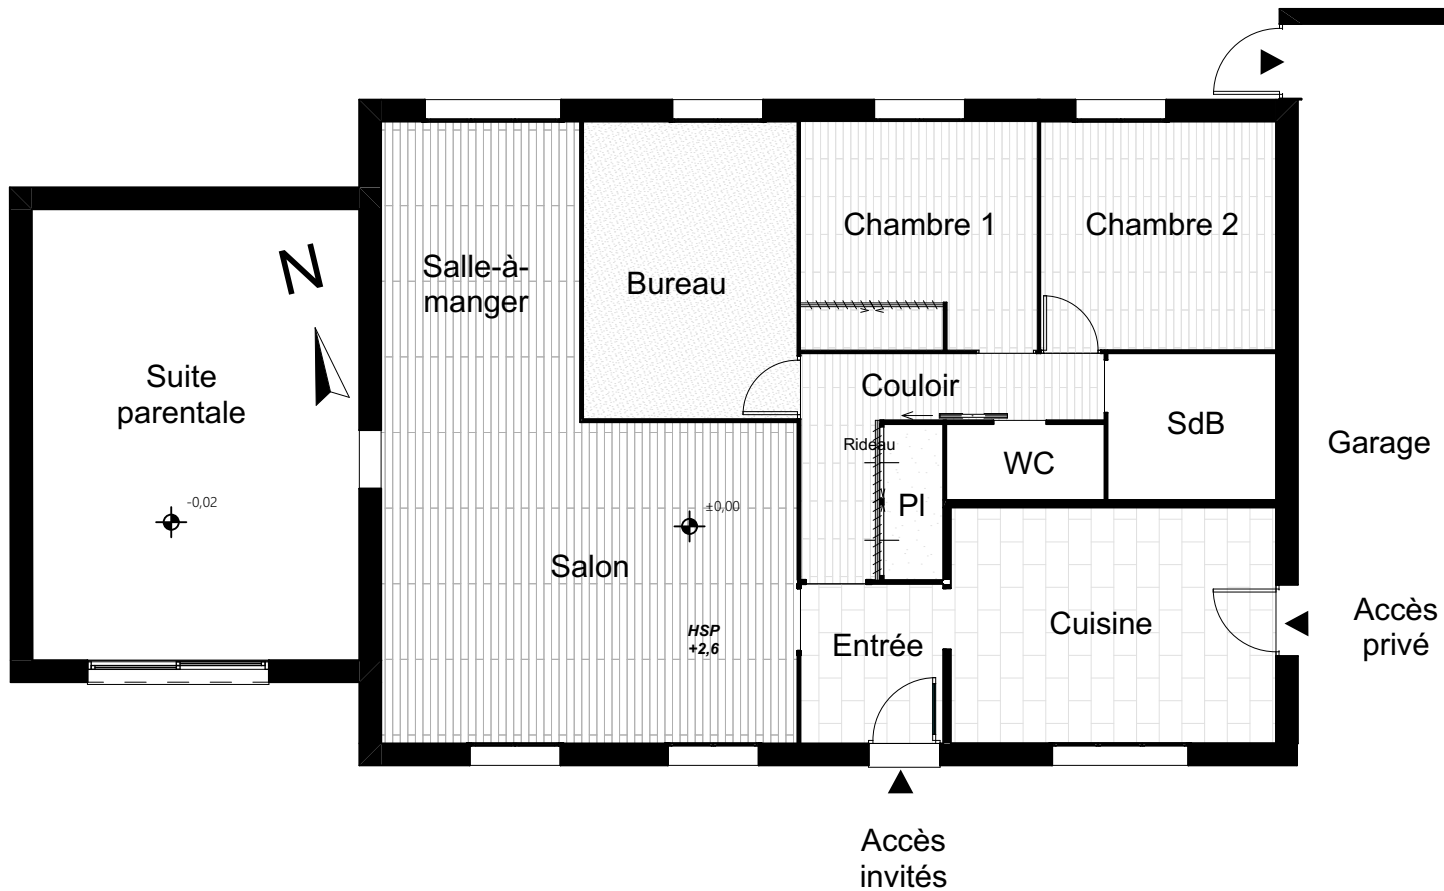

LAURENCE DUMONT
AGENCEMENT ET DESIGN
D'ESPACES INTÉRIEURS

Restructuration intérieure partielle d'une maison d'habitation

28 rue des trois rois
79270 FRONTENAY-ROHAN-ROHAN

APD V3

27 06 2023

Demande initiale des clients

Agrandir la pièce de vie, y intégrer un bureau pour ne pas être coupés du reste de la maison, et ajouter de façon générale du rangement pour l'ensemble de la maison

Ces plans ne sont pas des plans d'exécution et n'engagent pas la responsabilité de l'architecte d'intérieur.