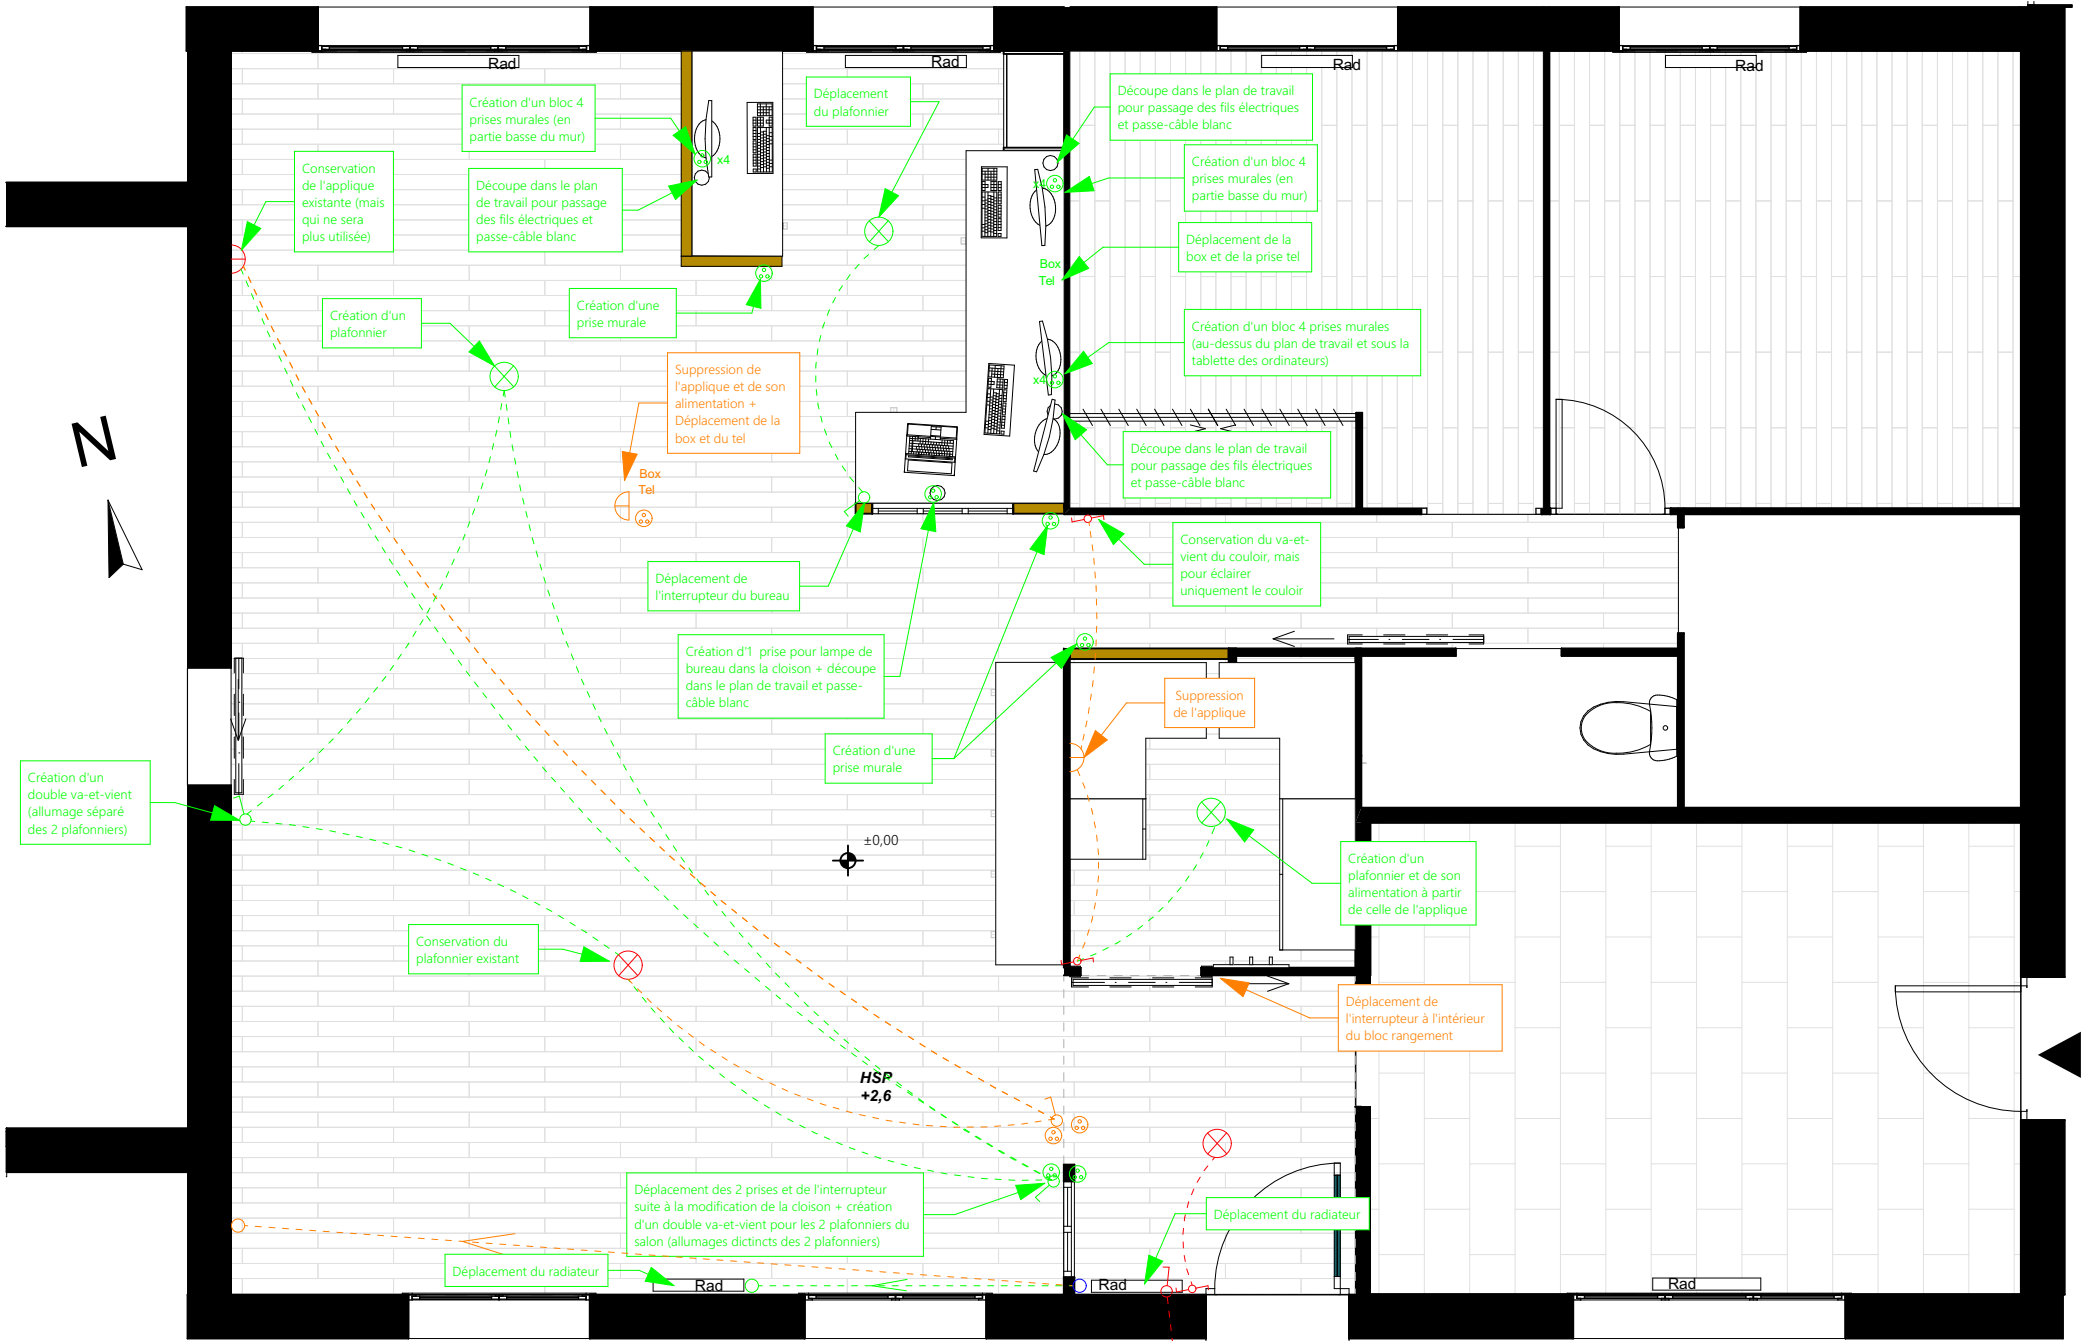

Agrandir la pièce de vie, y intégrer un bureau pour ne pas être coupés du reste de la maison, et ajouter de façon générale du rangement pour l'ensemble de la maison

Ces plans ne sont pas des plans d'exécution et n'engagent pas la responsabilité de l'architecte d'intérieur.

Filtre occultant partiel sur les deux vitres

Tablette pour écrans de PC

Suspension centrale

3 étagères centrales réglables en hauteur

Etagère fixe

Espace pour la tour du PC

Verrières blanches (2 et 3 vantaux) avec verre clair

Tapis MDM Loft

Rideaux beiges

Coussins,
housses et
plaid beiges /
blancs

M. et Mme CHICAULT 28 rue des trois rois 79270 FRONTENAY-ROHAN-ROHAN	Restructuration intérieure partielle d'une maison d'habitation 28 rue des trois rois 79270 FRONTENAY-ROHAN-ROHAN	APD V3	APS - Planche matériaux	
		APD V3.14	CLT00002	07 06 2023

Ces plans ne sont pas des plans d'exécution et n'engagent pas la responsabilité de l'architecte d'intérieur.