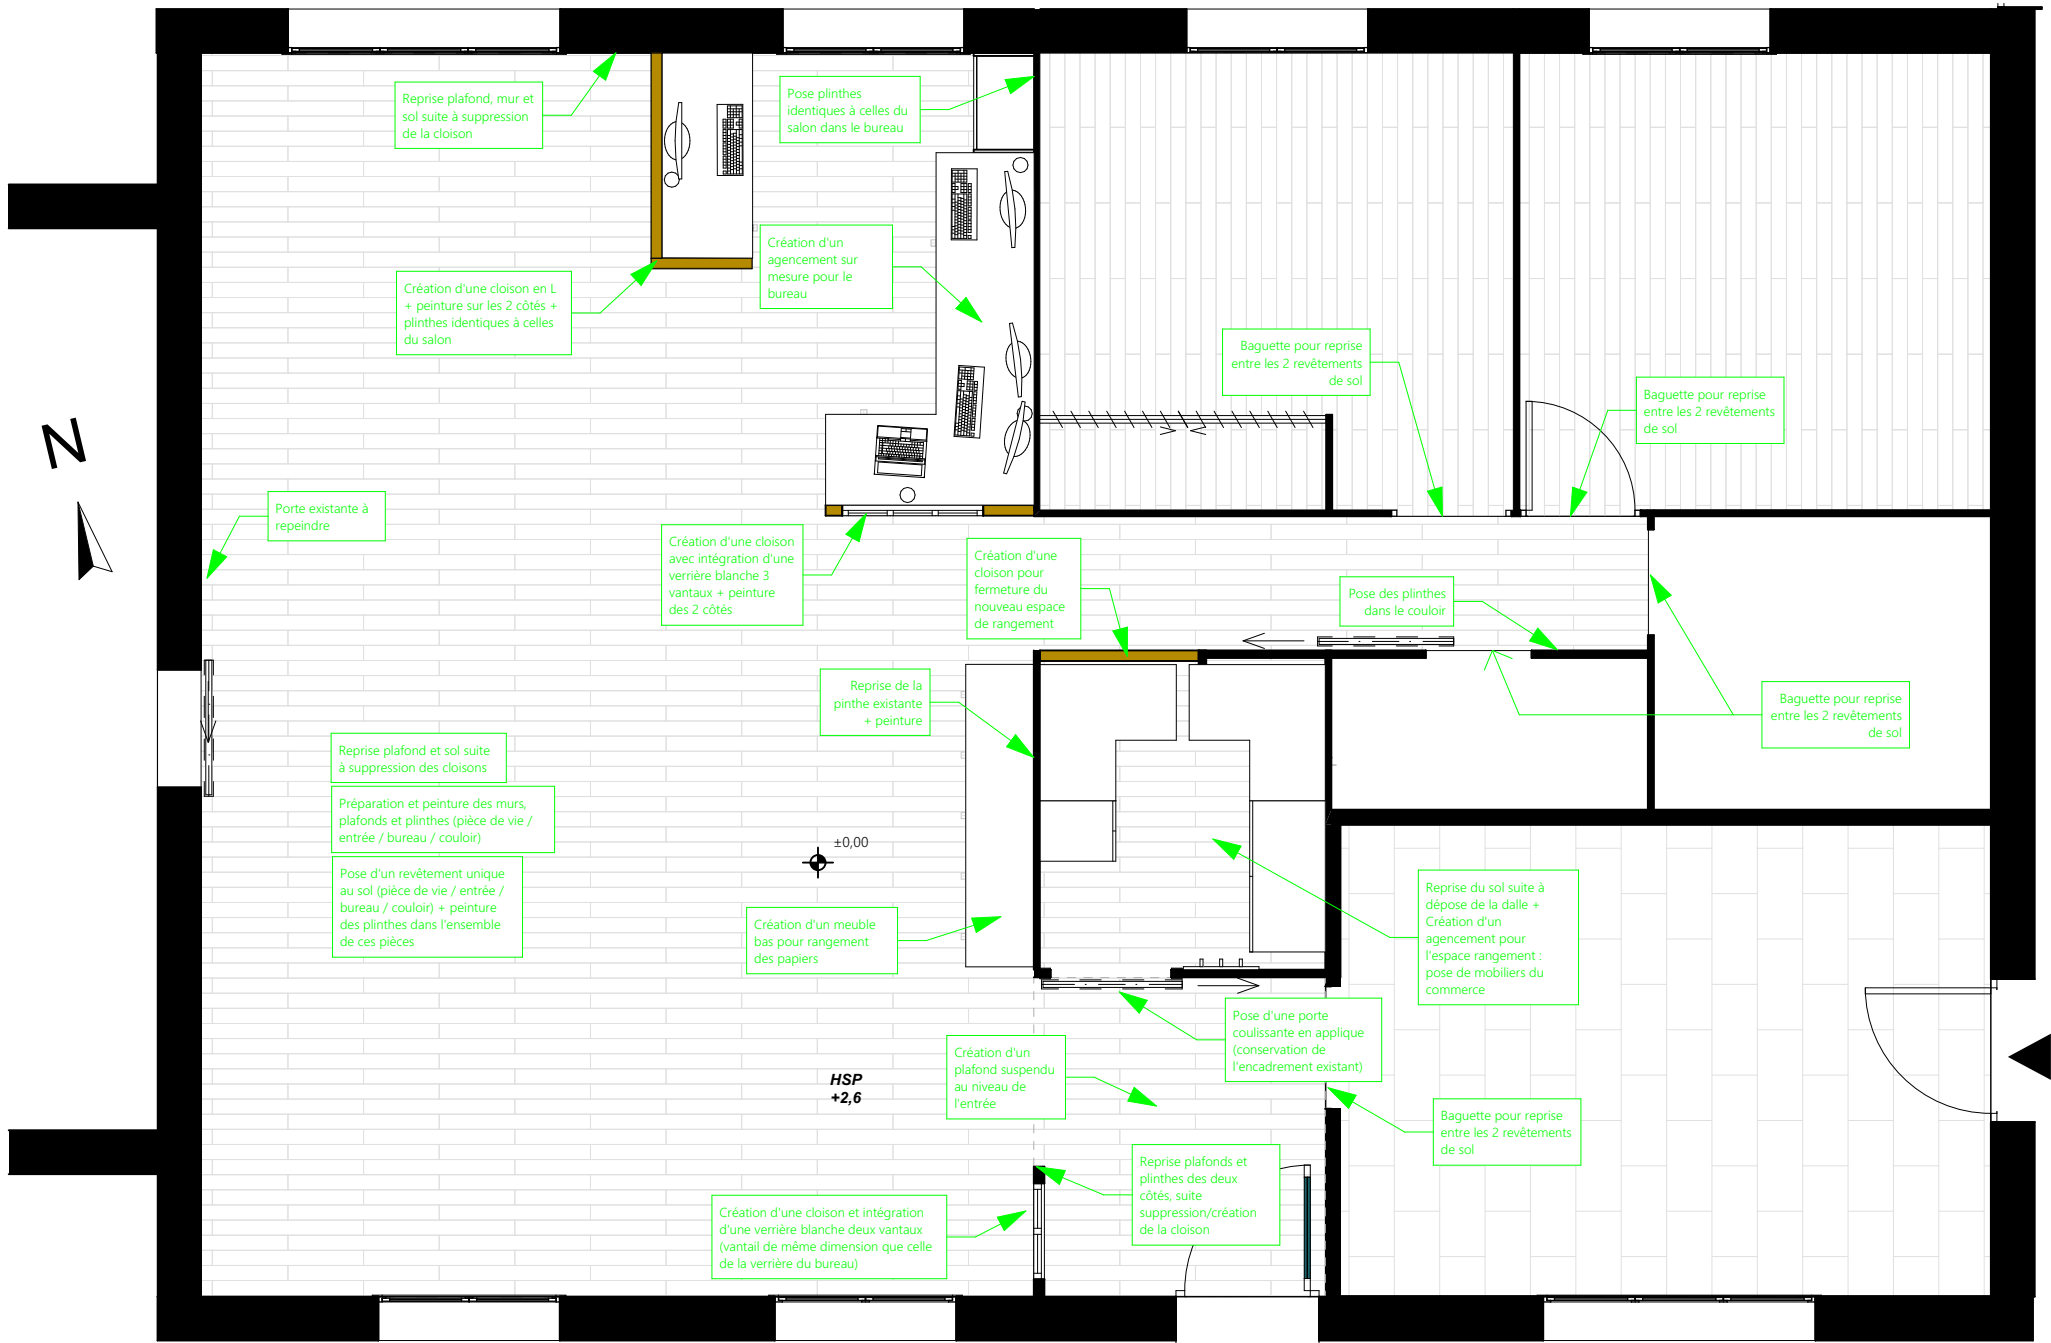

Agrandir la pièce de vie, y intégrer un bureau pour ne pas être coupés du reste de la maison, et ajouter de façon générale du rangement pour l'ensemble de la maison

Ces plans ne sont pas des plans d'exécution et n'engagent pas la responsabilité de l'architecte d'intérieur.

Filtre occultant partiel sur les deux vitres

Tablette pour écrans de PC

Suspension centrale

3 étagères centrales réglables en hauteur

Etagère fixe

Espace pour la tour du PC

Verrières blanches (2 et 3 vantaux) avec verre clair

Ces plans ne sont pas des plans d'exécution et n'engagent pas la responsabilité de l'architecte d'intérieur.

M. et Mme CHICAULT 28 rue des trois rois 79270 FRONTENAY-ROHAN-ROHAN	Restructuration intérieure partielle d'une maison d'habitation 28 rue des trois rois 79270 FRONTENAY-ROHAN-ROHAN	APD V3	Travaux construction - 50ème	
		APD V3.16	CLT00002	07 06 2023

Ces plans ne sont pas des plans d'exécution et n'engagent pas la responsabilité de l'architecte d'intérieur.