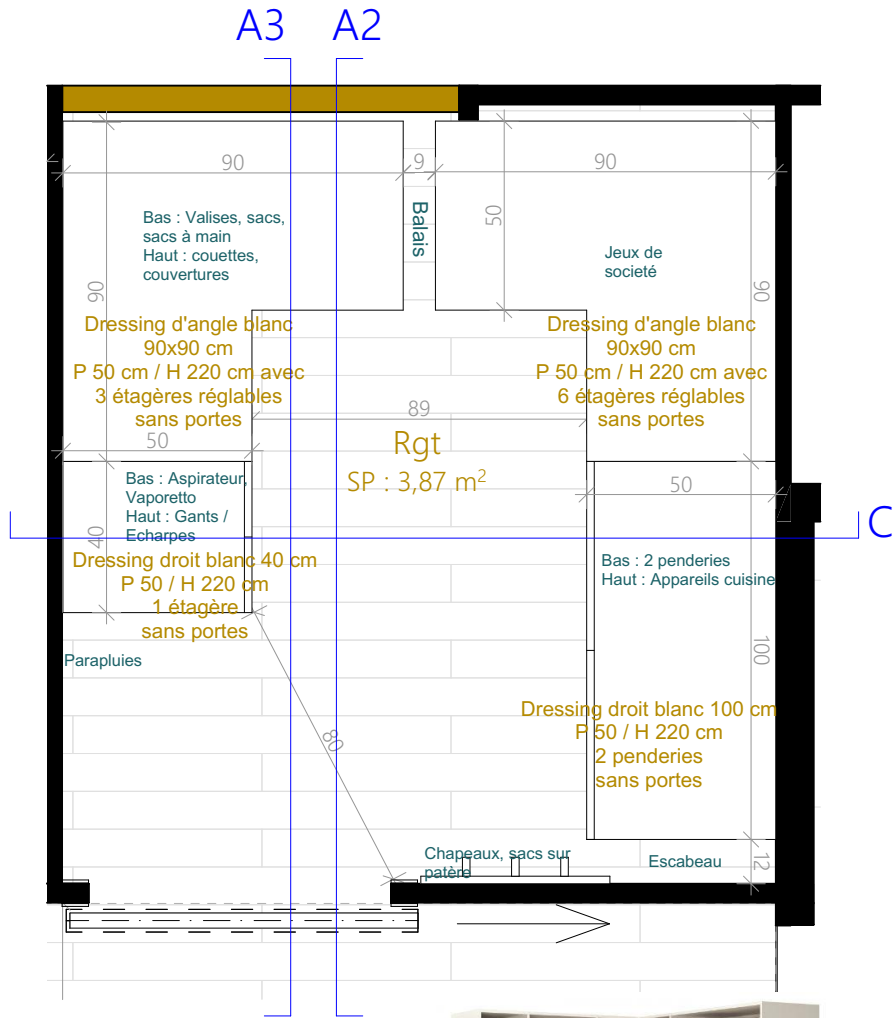

Agencement du placard de l'entrée

Placard de l'entrée - Plan - 20ème