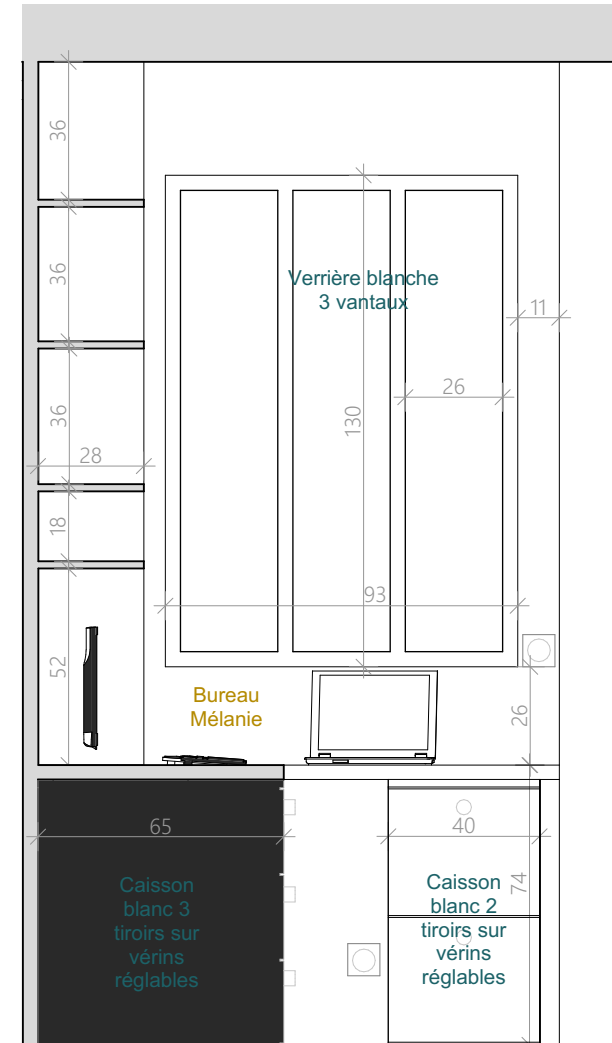

Agencement du bureau

Coupe A - 20ème

Ces plans ne sont pas des plans d'exécution et n'engagent pas la responsabilité de l'architecte d'intérieur.

M. et Mme CHICAULT 28 rue des trois rois 79270 FRONTENAY-ROHAN-ROHAN	Restructuration intérieure partielle d'une maison d'habitation 28 rue des trois rois 79270 FRONTENAY-ROHAN-ROHAN	APD V3 APD V3.8	APS - Bureau - 20ème CLT00002 07 06 2023
--	--	--------------------	--

Agencement du bureau

Coupe A1 - 20ème

Ces plans ne sont pas des plans d'exécution et n'engagent pas la responsabilité de l'architecte d'intérieur.

M. et Mme CHICAULT 28 rue des trois rois 79270 FRONTENAY-ROHAN-ROHAN	Restructuration intérieure partielle d'une maison d'habitation 28 rue des trois rois 79270 FRONTENAY-ROHAN-ROHAN	APD V3 APD V3.9	APS - Bureau - 20ème CLT00002 07 06 2023
--	--	--------------------	--

Agencement du bureau

Coupe C2 - 20ème

Coupe C1 - 20ème

Ces plans ne sont pas des plans d'exécution et n'engagent pas la responsabilité de l'architecte d'intérieur.

Image non contractuelle

Visuels 3D

Etagères toute largeur pour livres avec montants de séparation

Filtre occultant partiel sur les deux vitres

Tablette pour écrans de PC

Suspension centrale

3 étagères centrales réglables en hauteur

Etagère fixe

Espace pour la tour du PC

Verrières blanches (2 et 3 vantaux) avec verre clair