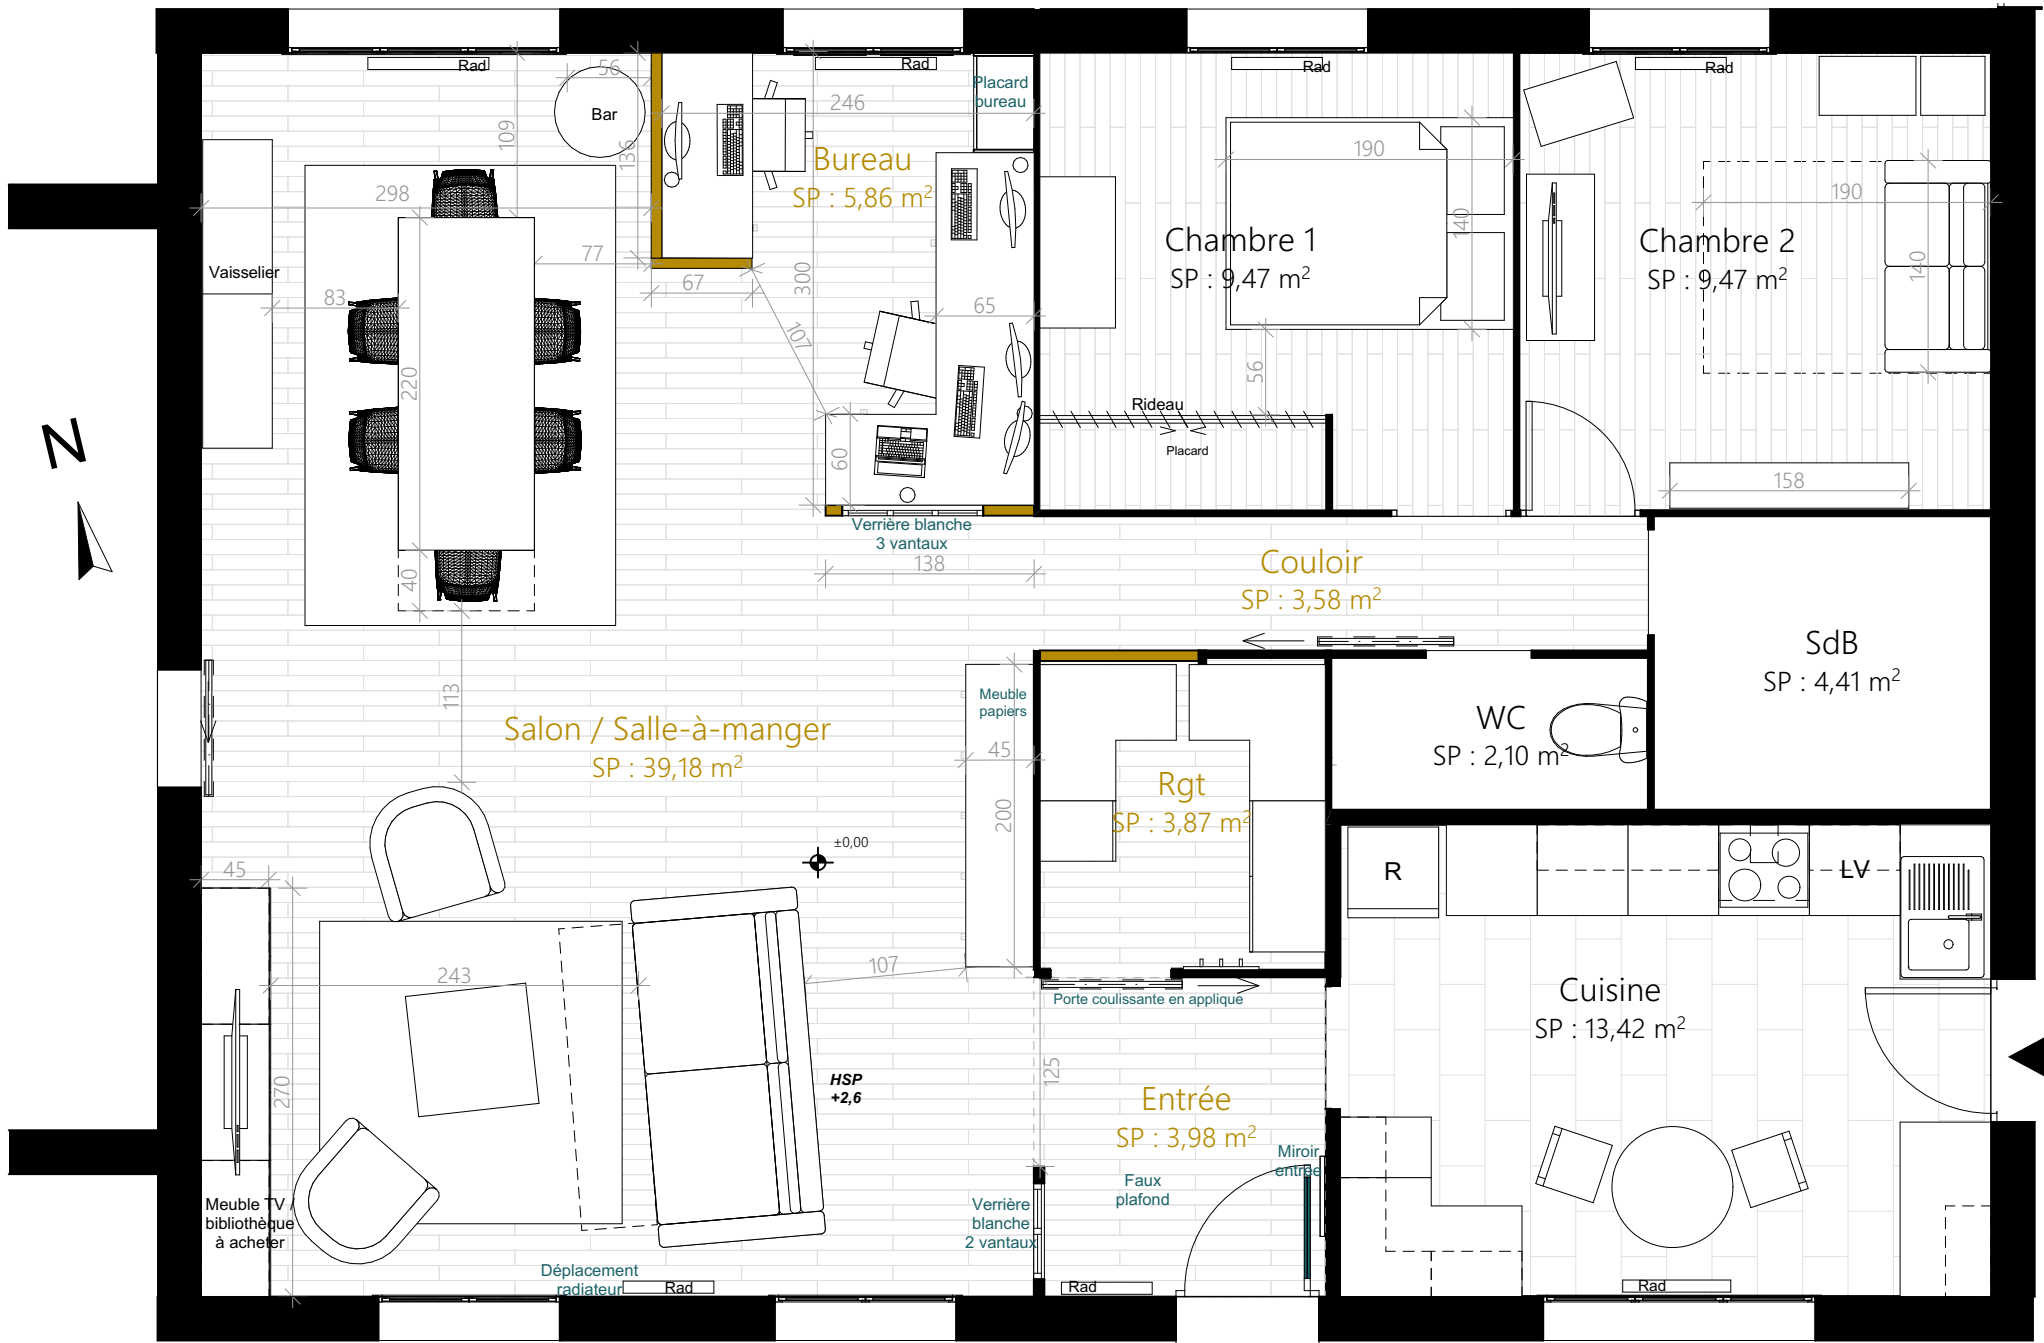

LAURENCE DUMONT
AGENCEMENT ET DESIGN
D'ESPACES INTÉRIEURS

Restructuration intérieure partielle d'une maison d'habitation

28 rue des trois rois
79270 FRONTENAY-ROHAN-ROHAN

APD V3

27 06 2023

Demande initiale des clients

Agrandir la pièce de vie, y intégrer un bureau pour ne pas être coupés du reste de la maison, et ajouter de façon générale du rangement pour l'ensemble de la maison

Ces plans ne sont pas des plans d'exécution et n'engagent pas la responsabilité de l'architecte d'intérieur.