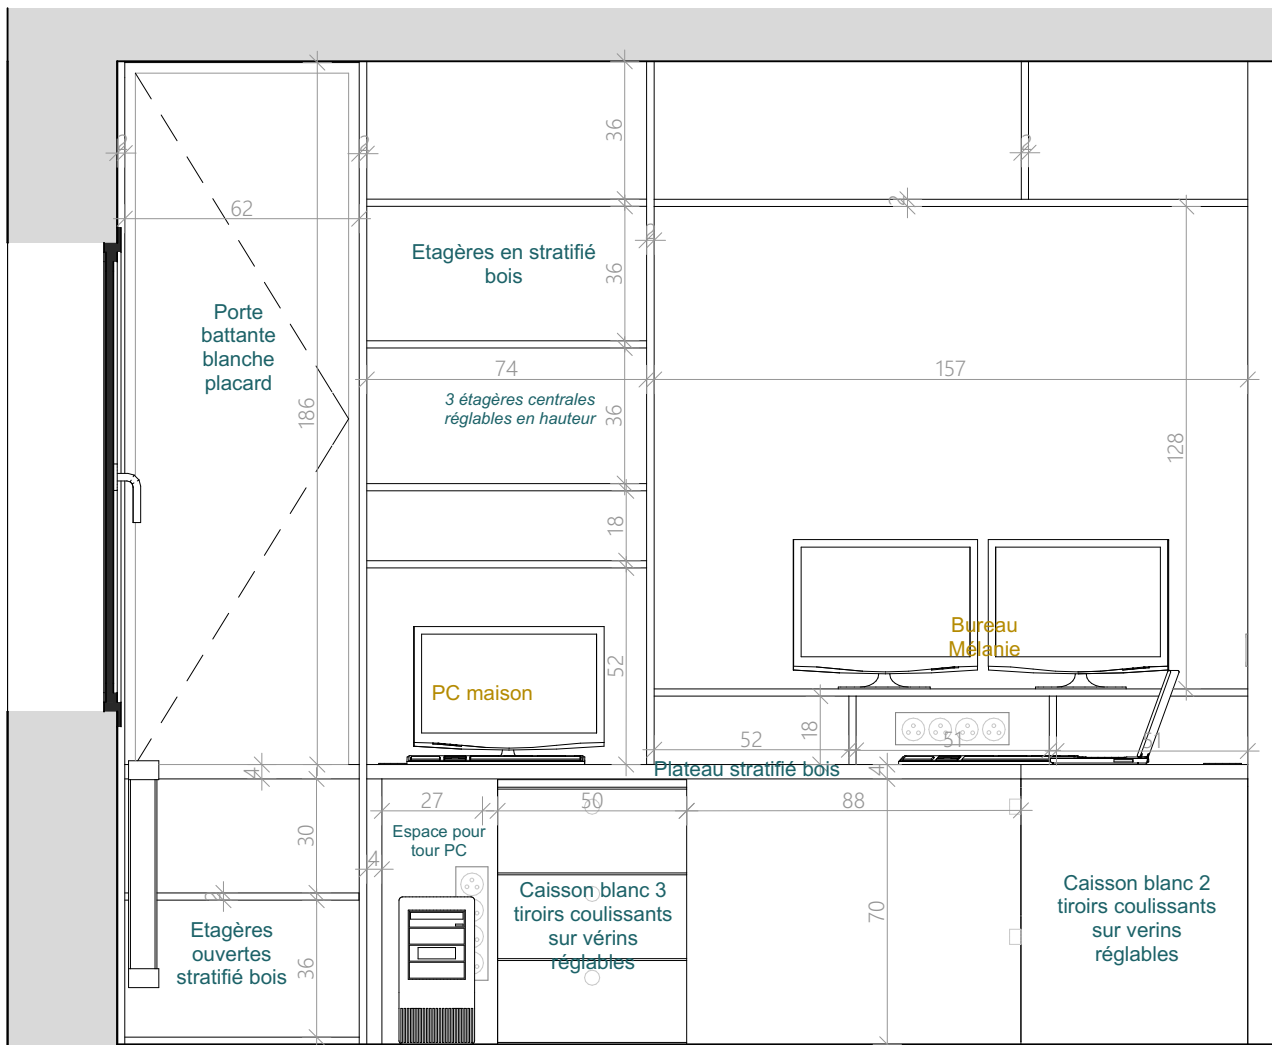

Agencement du bureau

Coupe A - 20ème

Ces plans ne sont pas des plans d'exécution et n'engagent pas la responsabilité de l'architecte d'intérieur.

M. et Mme CHICAULT 28 rue des trois rois 79270 FRONTENAY-ROHAN-ROHAN	Restructuration intérieure partielle d'une maison d'habitation 28 rue des trois rois 79270 FRONTENAY-ROHAN-ROHAN	APD V3 APD V3.8	APS - Bureau - 20ème CLT00002 07 06 2023
--	--	--------------------	--

Agencement du bureau

Coupe A1 - 20ème

Ces plans ne sont pas des plans d'exécution et n'engagent pas la responsabilité de l'architecte d'intérieur.

M. et Mme CHICAULT 28 rue des trois rois 79270 FRONTENAY-ROHAN-ROHAN	Restructuration intérieure partielle d'une maison d'habitation 28 rue des trois rois 79270 FRONTENAY-ROHAN-ROHAN	APD V3 APD V3.9	APS - Bureau - 20ème CLT00002 07 06 2023
--	--	--------------------	--

Agencement du bureau

Coupe C2 - 20ème

Coupe C1 - 20ème

Ces plans ne sont pas des plans d'exécution et n'engagent pas la responsabilité de l'architecte d'intérieur.

Image non contractuelle

Visuels 3D

Etagères toute largeur pour livres avec montants de séparation

Filtre occultant partiel sur les deux vitres

Tablette pour écrans de PC

Suspension centrale

3 étagères centrales réglables en hauteur

Etagère fixe

Espace pour la tour du PC

Verrières blanches (2 et 3 vantaux) avec verre clair