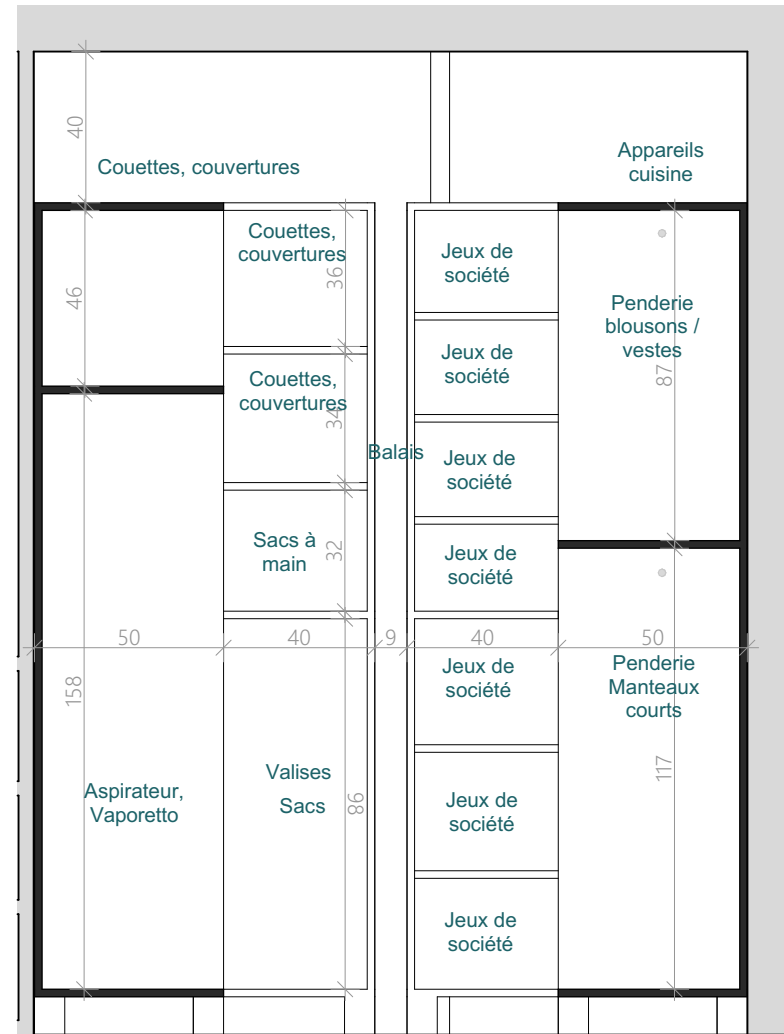

Agrandir la pièce de vie, y intégrer un bureau pour ne pas être coupés du reste de la maison, et ajouter de façon générale du rangement pour l'ensemble de la maison

Ces plans ne sont pas des plans d'exécution et n'engagent pas la responsabilité de l'architecte d'intérieur.

M. et Mme CHICAULT 28 rue des trois rois 79270 FRONTENAY-ROHAN-ROHAN	Restructuration intérieure partielle d'une maison d'habitation 28 rue des trois rois 79270 FRONTENAY-ROHAN-ROHAN	APD V3	APS - Plan général d'agencement - 50ème	
		APD V3.2	CLT00002	07 06 2023

Agencement du placard de l'entrée

Images non contractuelles

M. et Mme CHICAULT 28 rue des trois rois 79270 FRONTENAY-ROHAN-ROHAN	Restructuration intérieure partielle d'une maison d'habitation 28 rue des trois rois 79270 FRONTENAY-ROHAN-ROHAN	APD V3	APS - Visuels 3D Placard d'entrée	
		APD V3.5	CLT00002	07 06 2023

Agencement du placard de l'entrée

Placard de l'entrée - Plan - 20ème

Placard de l'entrée - Coupe C - 20ème

Caissons de penderies

Ces plans ne sont pas des plans d'exécution et n'engagent pas la responsabilité de l'architecte d'intérieur.