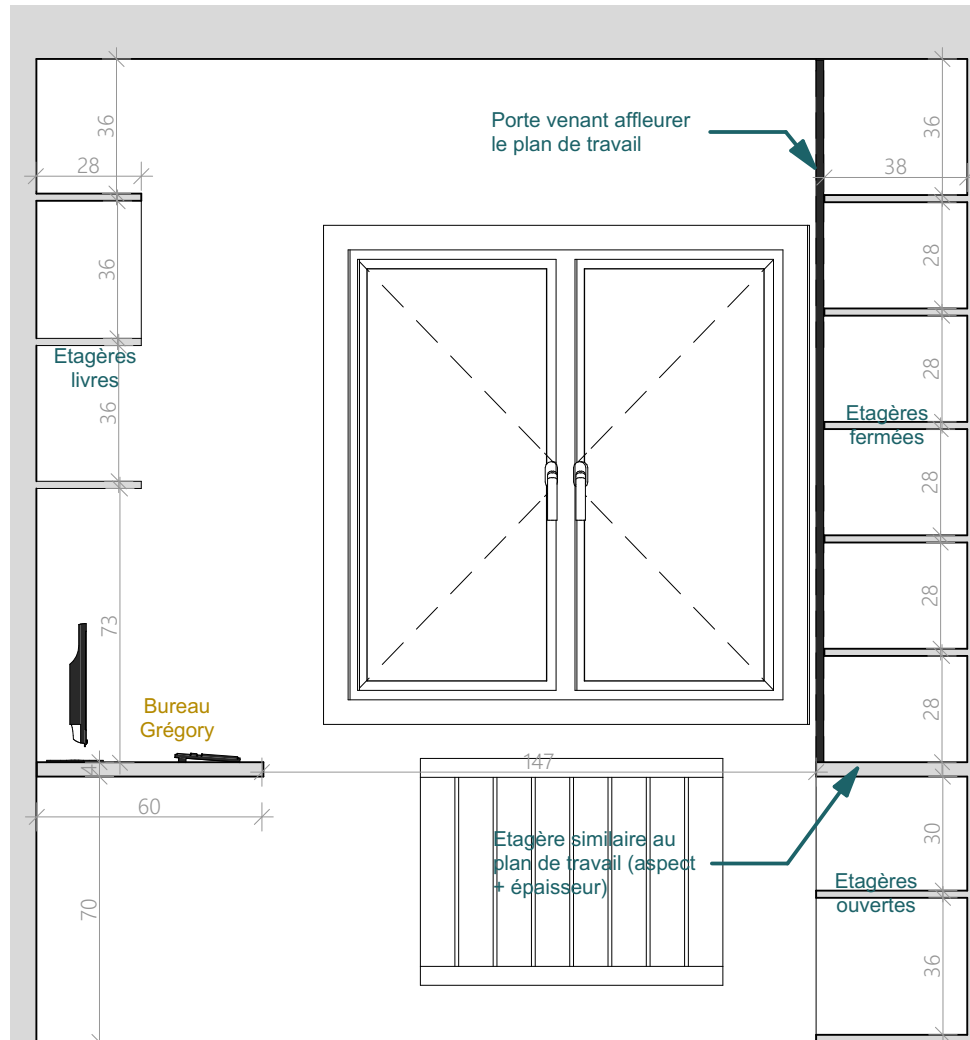

Agencement du bureau

Coupe A1 - 20ème

Ces plans ne sont pas des plans d'exécution et n'engagent pas la responsabilité de l'architecte d'intérieur.

M. et Mme CHICAULT 28 rue des trois rois 79270 FRONTENAY-ROHAN-ROHAN	Restructuration intérieure partielle d'une maison d'habitation 28 rue des trois rois 79270 FRONTENAY-ROHAN-ROHAN	APD V3 APD V3.9	APS - Bureau - 20ème CLT00002 07 06 2023
--	--	--------------------	--

Agencement du bureau

Coupe C2 - 20ème

Coupe C1 - 20ème

Ces plans ne sont pas des plans d'exécution et n'engagent pas la responsabilité de l'architecte d'intérieur.

Image non contractuelle

Visuels 3D

Etagères toute largeur pour livres avec montants de séparation

Filtre occultant partiel sur les deux vitres

Tablette pour écrans de PC

Suspension centrale

3 étagères centrales réglables en hauteur

Etagère fixe

Espace pour la tour du PC

Verrières blanches (2 et 3 vantaux) avec verre clair