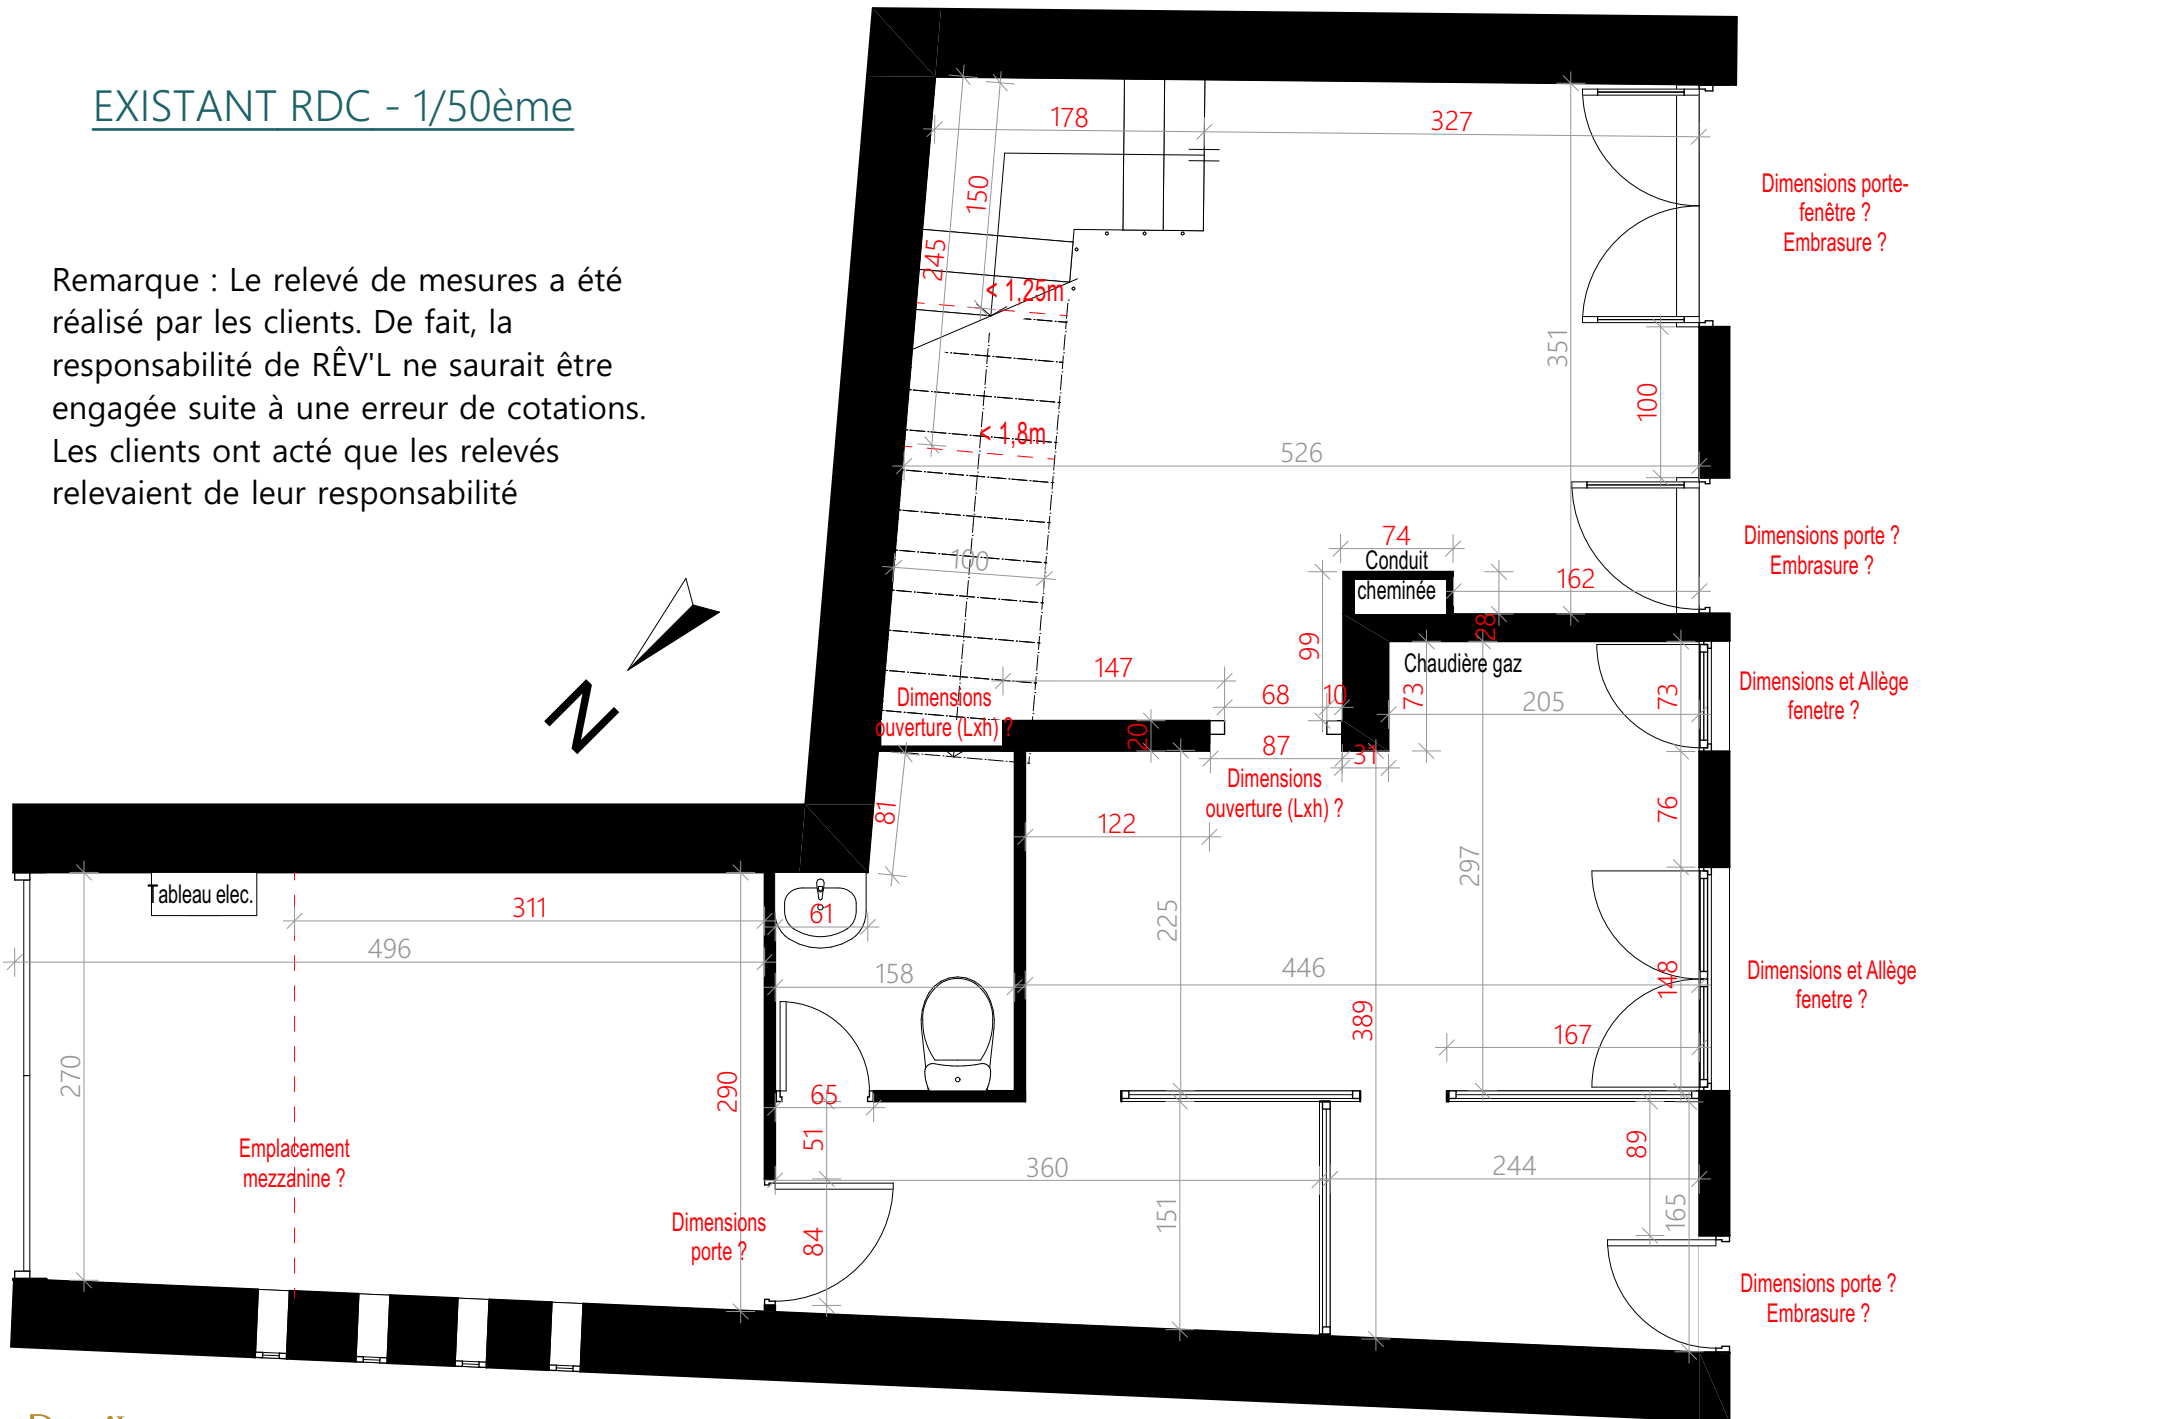

## Projet d'agencement d'une maison d'habitation

57 rue du Docteur Paul Métadier  
17200 ROYAN

EXISTANT

2025 03 06

# EXISTANT RDC - 1/50ème

Remarque : Le relevé de mesures a été réalisé par les clients. De fait, la responsabilité de RÊV'L ne saurait être engagée suite à une erreur de cotations. Les clients ont acté que les relevés relevaient de leur responsabilité

Ces plans ne sont pas des plans d'exécution et n'engagent pas la responsabilité de l'architecte d'intérieur.