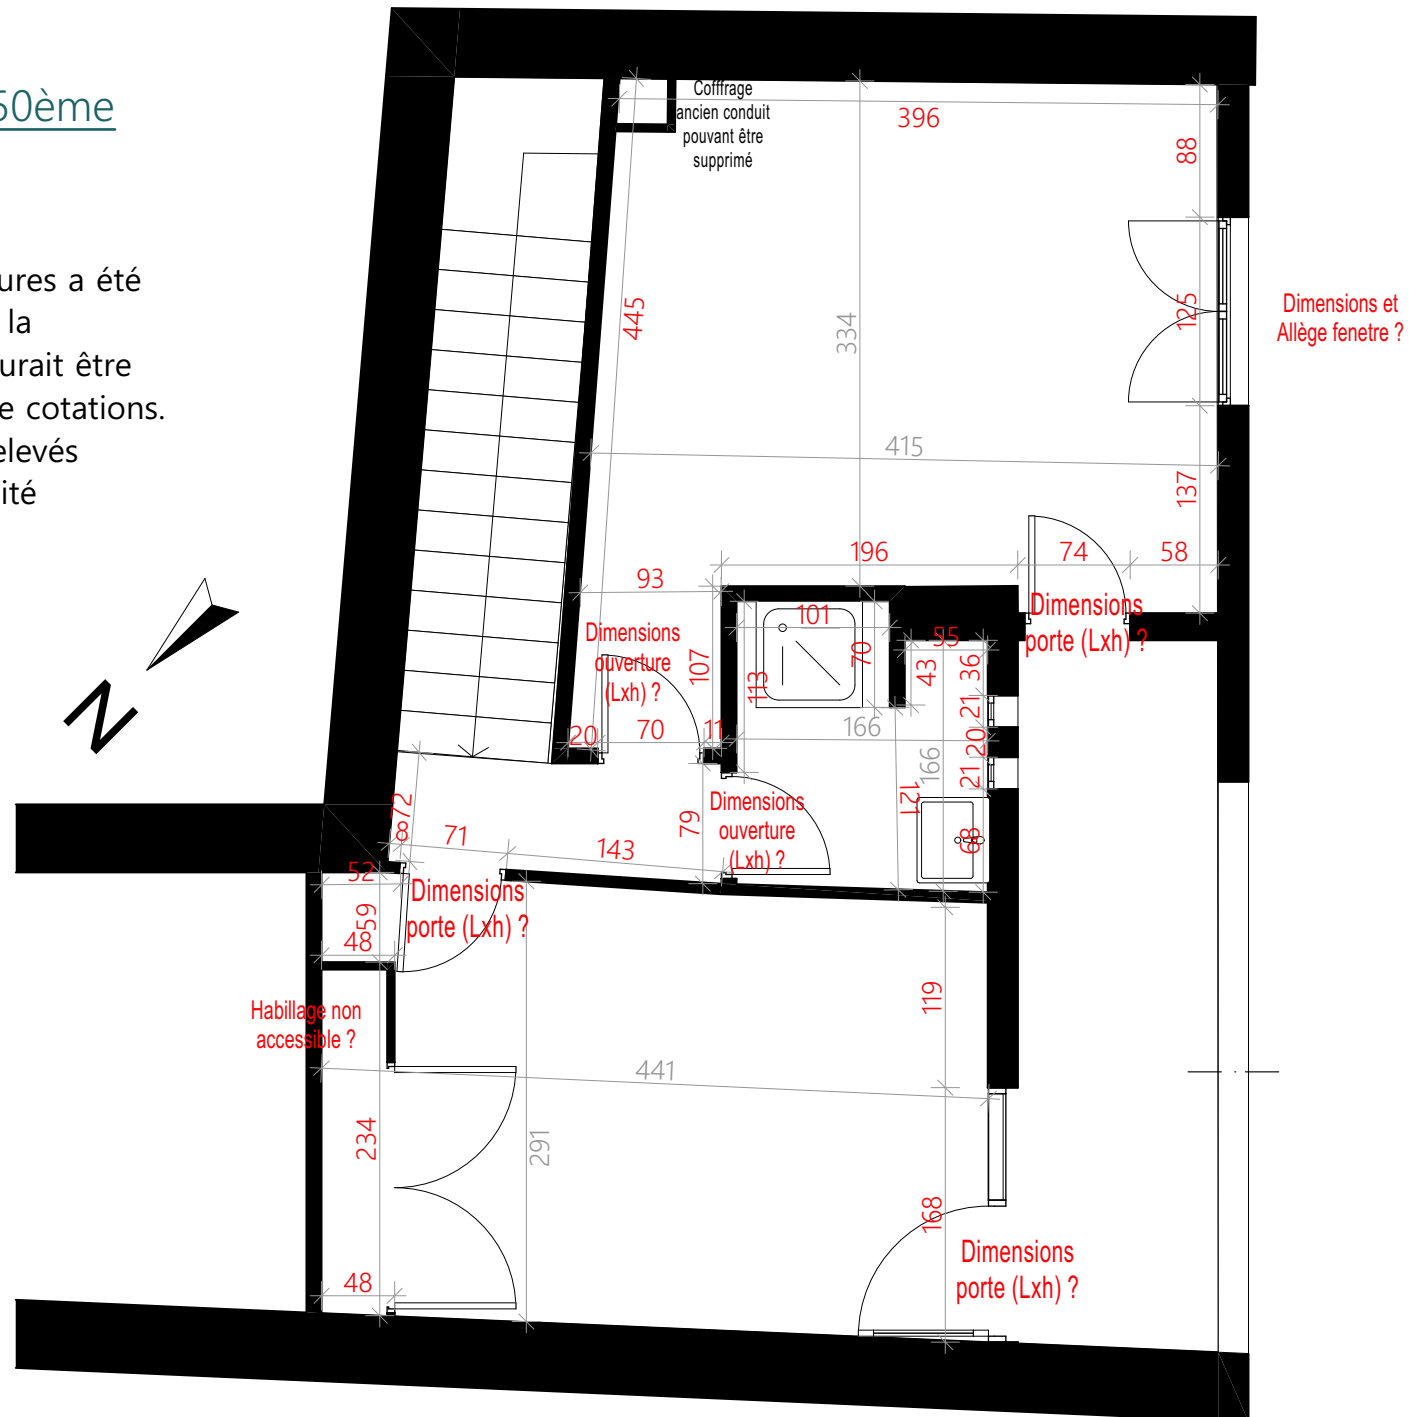

EXISTANT Etage - 1/50ème

Remarque : Le relevé de mesures a été réalisé par les clients. De fait, la responsabilité de RÊV'L ne saurait être engagée suite à une erreur de cotations. Les clients ont acté que les relevés relevaient de leur responsabilité

Ces plans ne sont pas des plans d'exécution et n'engagent pas la responsabilité de l'architecte d'intérieur.