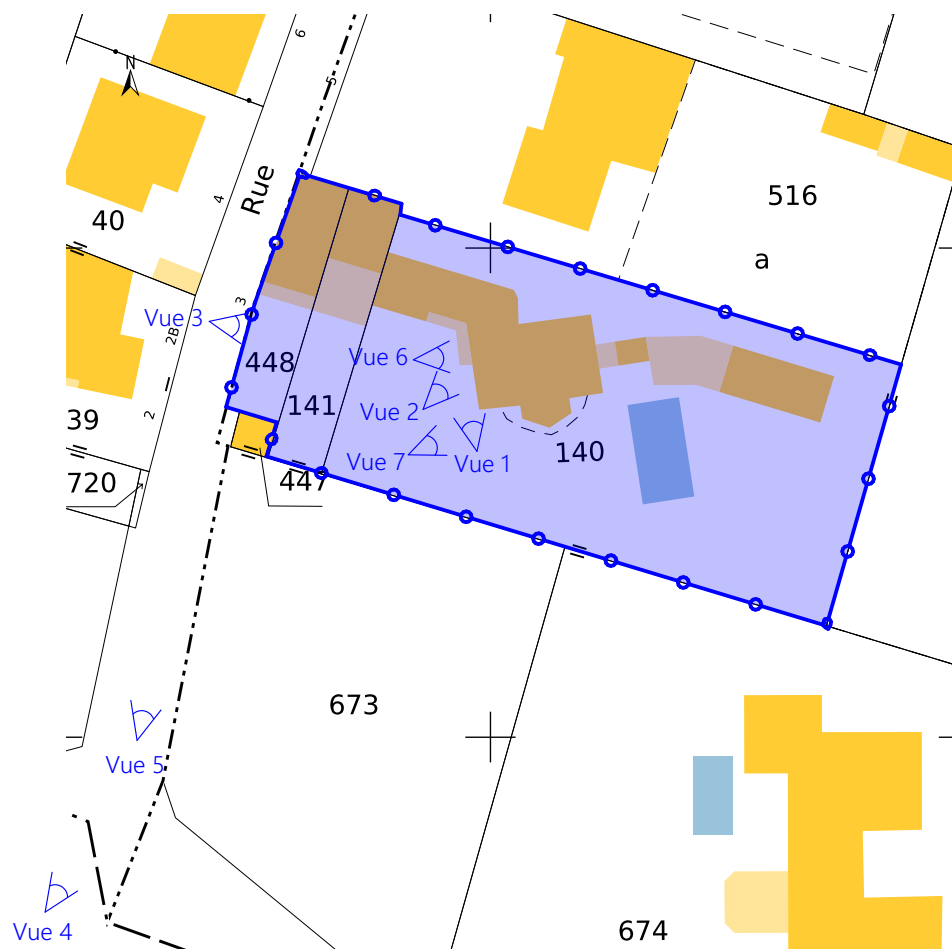

LAURENCE DUMONT
AGENCEMENT ET DESIGN
D'ESPACES INTÉRIEURS

PEINTURE DE LA FACADE EXTERIEURE

3 rue Bois Boucard
17700 SURGERES

DECLARATION PREALABLE DE TRAVAUX

2022 06 20

SITUATION DU PROJET

DP1 - Plan de situation large - Rue Bois Boucard à Surgères

DP1 - Plan de situation proche - 3 rue Bois Boucard à Surgères

Rêv'L
du rêve au réel

LAURENCE DUMONT
AGENCEMENT ET DESIGN D'ESPACES INTERIEURS

M. et Mme RICHETTA 3 rue Bois Boucard 17700 SURGERES	PEINTURE DE LA FACADE EXTERIEURE 3 rue Bois Boucard 17700 SURGERES	DP1 - Situation	
		DP	page 01
			2022 06 20

PLAN CADASTRAL

Références de la parcelle 000 AK 140

Référence cadastrale de la parcelle	000 AK 140
Contenance cadastrale	1 504 mètres carrés
Adresse	3 RUE BOIS BOUCARD 17700 SURGERES

Références de la parcelle 000 AK 141

Référence cadastrale de la parcelle	000 AK 141
Contenance cadastrale	161 mètres carrés
Adresse	LA COMBE 17700 SURGERES

Références de la parcelle 000 AK 448

Référence cadastrale de la parcelle	000 AK 448
Contenance cadastrale	144 mètres carrés
Adresse	RUE BOIS BOUCARD 17700 SURGERES