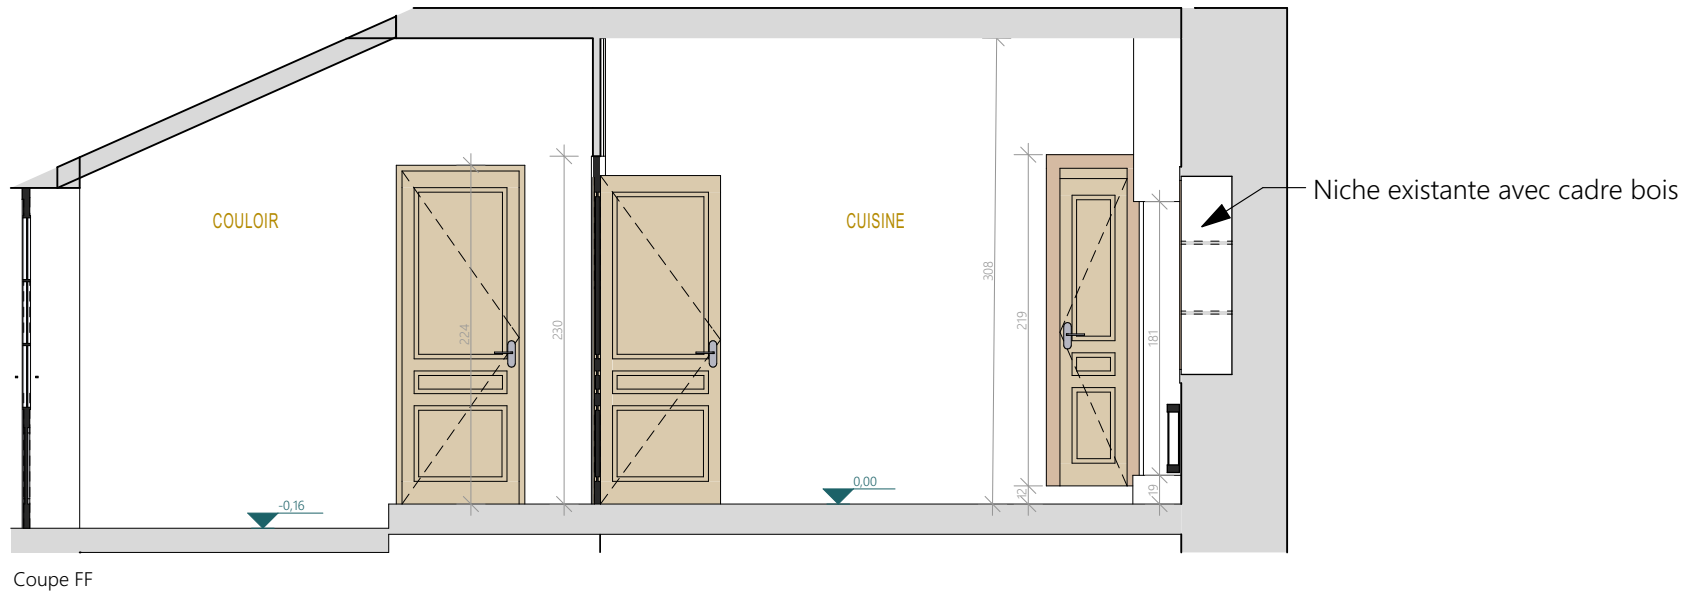

COUPES CUISINE ET COULOIR

EXISTANT