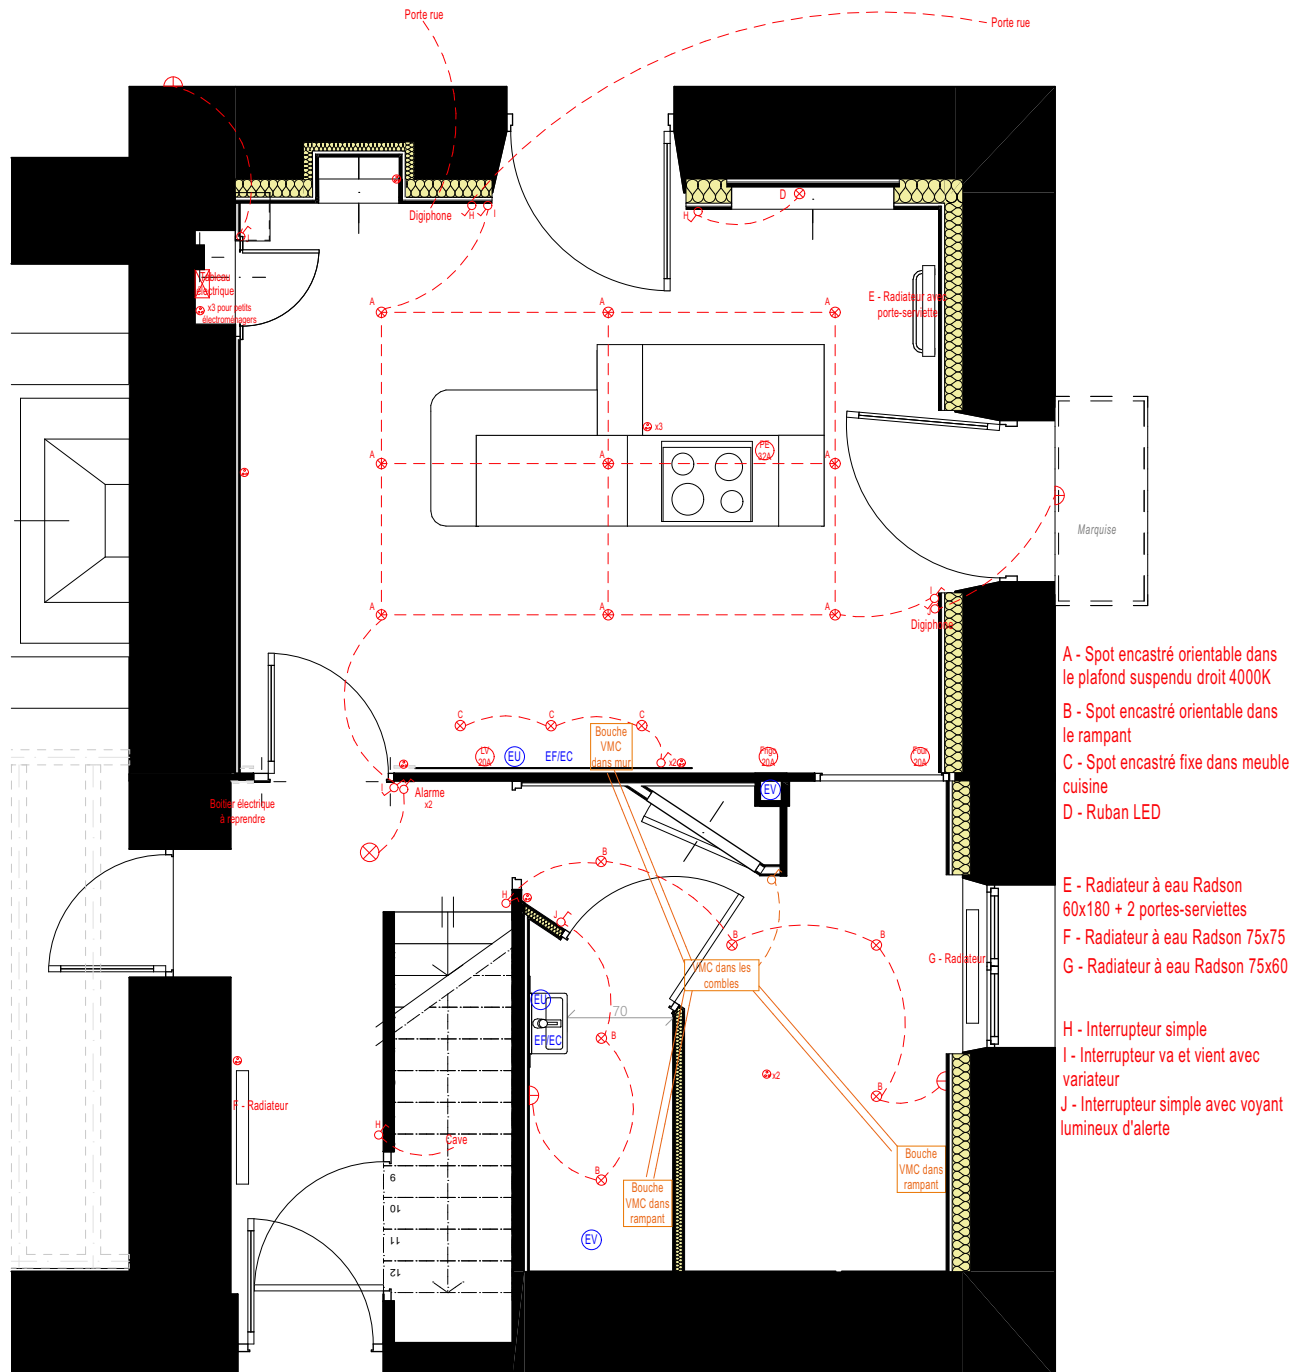

Vue 8

- Spots encastrés orientables
- Plafond et mur peints en blanc
- Placard 2 portes battantes push pull
- Carrelage derrière le lave-main
- Applique murale
- Miroir fumé
- Sol souple imitation parquet
- 2 niches ouvertes avec 2 étagères bois chacune

# PROJET - VISUELS 3D DRESSING

Revêtement de sol souple, différent dans l'espace dressing (à définir)

Mur et plafond peints dans un blanc chaud

Vue 2

Miroir, pouf et applique murale

Placard d'entretien (2 battants)

# COUPES PROJET - WC ET DRESSING

EXISTANT

Coupe DD

PROJET

Coupe DD

2 penderies pour vestes + 1 étagère

Coupe CC

Niche décorative avec tablette + miroir fumé en fond de niche

# PROJET - PLAN RESEAUX

- Conservation de la VMC simple flux, avec déplacement des bouches de sorties
- Ajout de prises en bas de murs et à hauteur d'homme
- Ajout d'un système de triple système de va-et-vient pour allumer le plafond de la cuisine + variateur d'intensité
- Ruban LED pour éclairer la nouvelle niche de la cuisine
- Ajout d'un éclairage extérieur au-dessus de la marquise
- Appliques murales à ajouter dans les WC et le dressing
- Radiateurs à eau installés à l'occasion de la mise en place la PAC
- Boitier électrique à reprendre
- 3 radiateurs pour la PAC air/eau