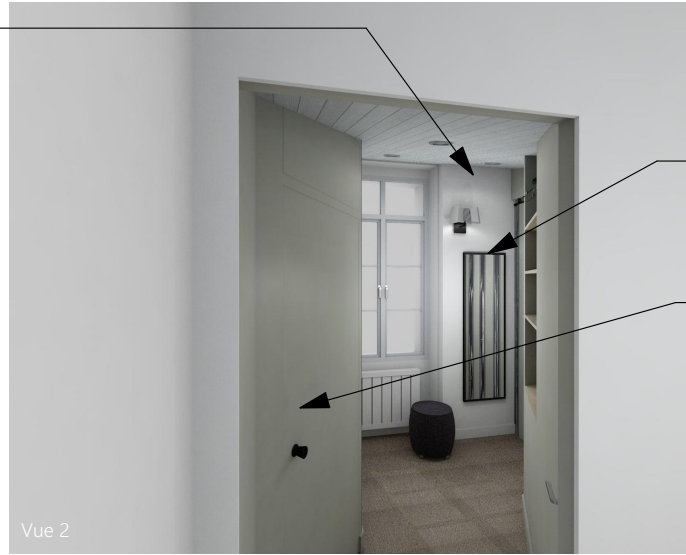

Vue 8

- Spots encastrés orientables
- Plafond et mur peints en blanc
- Placard 2 portes battantes push pull
- Carrelage derrière le lave-main
- Applique murale
- Miroir fumé
- Sol souple imitation parquet
- 2 niches ouvertes avec 2 étagères bois chacune

# PROJET - VISUELS 3D DRESSING

Revêtement de sol souple, différent dans l'espace dressing (à définir)

Mur et plafond peints dans un blanc chaud

Vue 2

Miroir, pouf et applique murale

Placard d'entretien (2 battants)