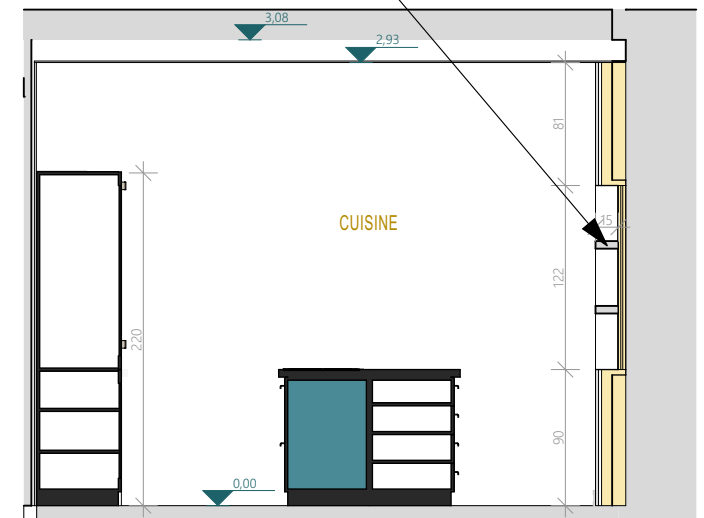

# COUPES CUISINE

EXISTANT

Coupe AA

Coupe BB

PROJET

Coupe AA

Niche de faible profondeur (15cm) avec carreaux en fond de niche + ruban LED sur le pourtour

Coupe BB

Ces plans ne sont pas des plans d'exécution et n'engagent pas la responsabilité de l'architecte d'intérieur.

<b>M. et Mme DUVAL</b> 74 route de La Crèche 79230 VOUILLE	<b>Réagencement du RDC d'une maison d'habitation</b> 74 route de La Crèche 79230 VOUILLE	APS	Coupes - Cuisine 50ème	
		09	2022_001	2023 05 16