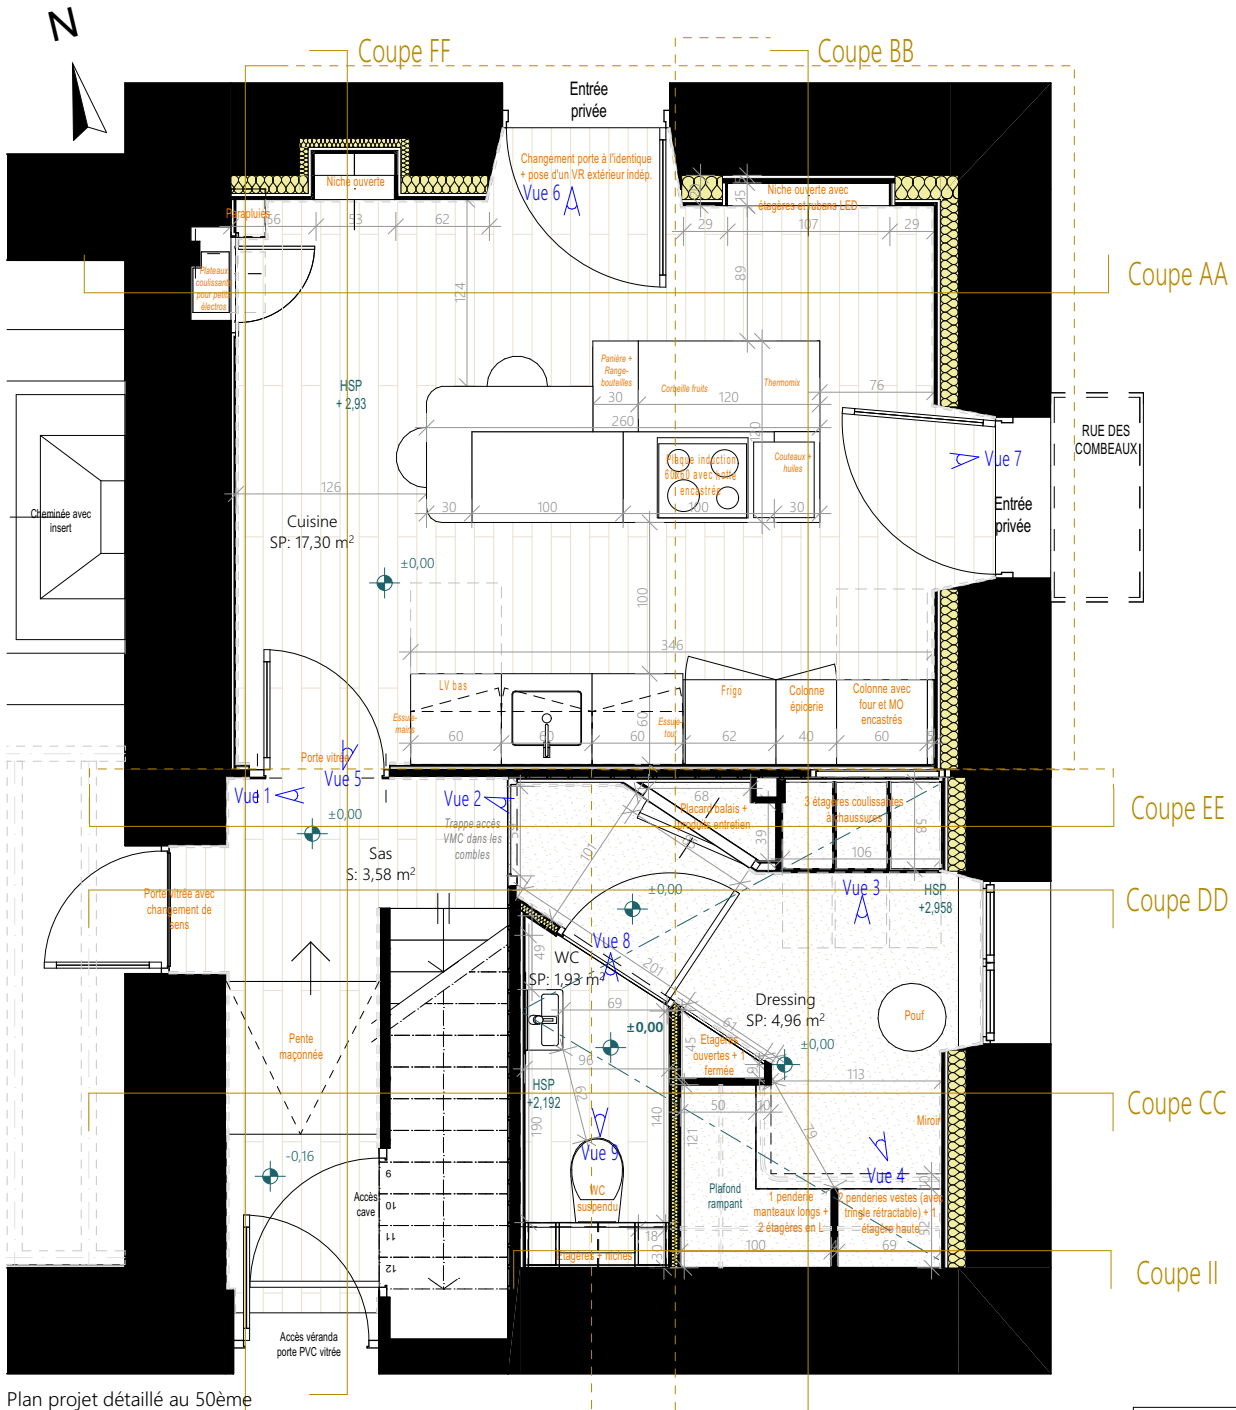

PLAN PROJET

Plan projet détaillé au 50ème