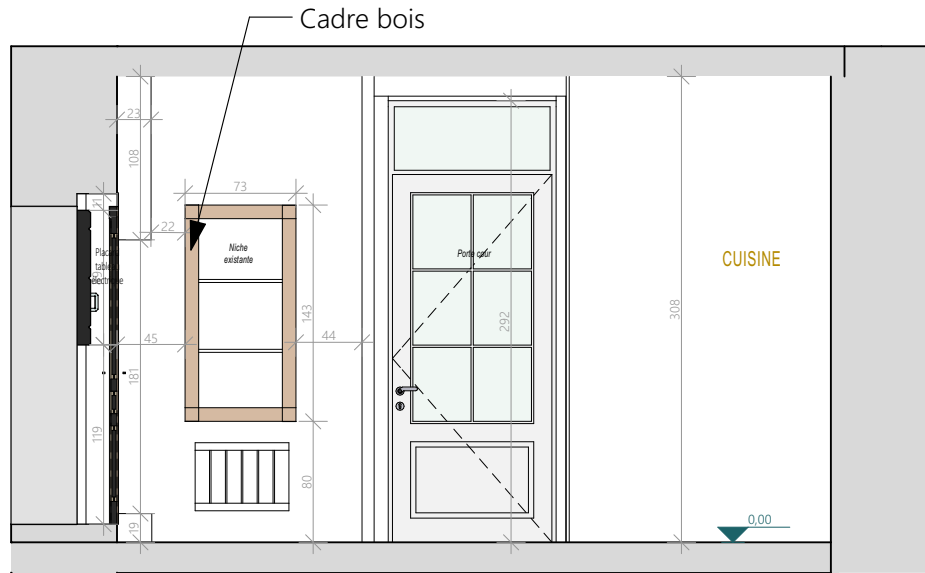

COUPES CUISINE

EXISTANT

Coupe AA