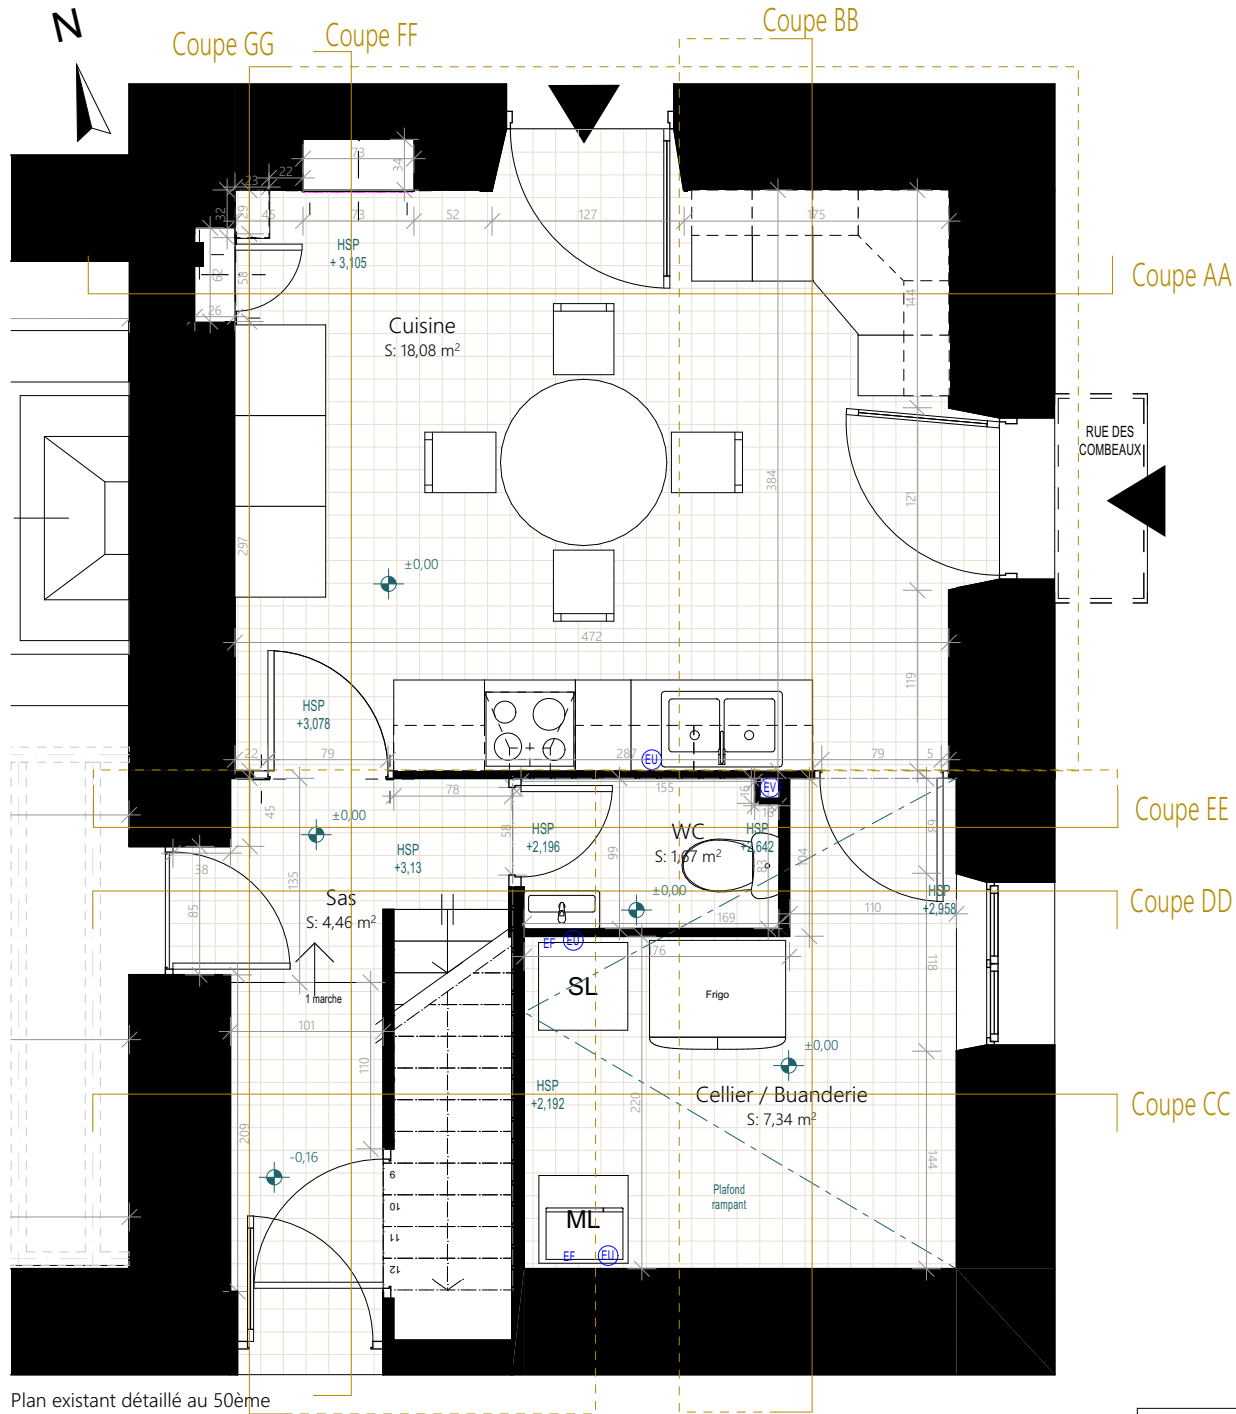

# PLAN EXISTANT

Plan existant au 100ème

Ces plans ne sont pas des plans d'exécution et n'engagent pas la responsabilité de l'architecte d'intérieur.

<b>M. et Mme DUVAL</b> 74 route de La Crèche 79230 VOUILLE	<b>Réaménagement du RDC d'une maison d'habitation</b> 74 route de La Crèche 79230 VOUILLE	APS	Existant - Plan 50ème	
		02	2022_001	2023 05 16