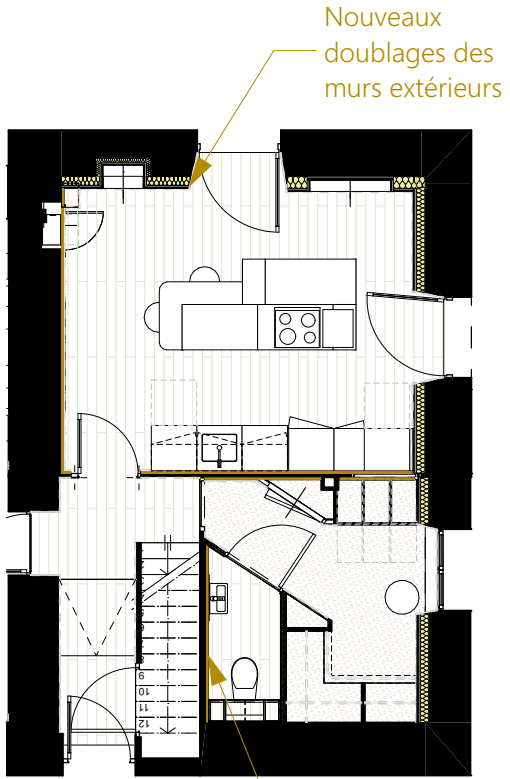

PROJET - VISUEL 3D - VUE D'ENSEMBLE

Image non contractuelle

<b>M. et Mme DUVAL</b> 74 route de La Crèche 79230 VOUILLE	<b>Réagencement du RDC d'une maison d'habitation</b> 74 route de La Crèche 79230 VOUILLE	APS 04	Projet - Visuel 3D - Vue d'ensemble	
			2022_001	2023 05 16

# PLAN PROJET

Plan projet détaillé au 50ème

Plan projet au 100ème

Ces plans ne sont pas des plans d'exécution et n'engagent pas la responsabilité de l'architecte d'intérieur.

<b>M. et Mme DUVAL</b> 74 route de La Crèche 79230 VOUILLE	<b>Réagencement du RDC d'une maison d'habitation</b> 74 route de La Crèche 79230 VOUILLE	APS	Projet - Plan 50ème	
		05	2022_001	2023 05 16

Vue 8

- Spots encastrés orientables
- Plafond et mur peints en blanc
- Placard 2 portes battantes push pull
- Carrelage derrière le lave-main
- Applique murale
- Miroir fumé
- Sol souple imitation parquet
- 2 niches ouvertes avec 2 étagères bois chacune