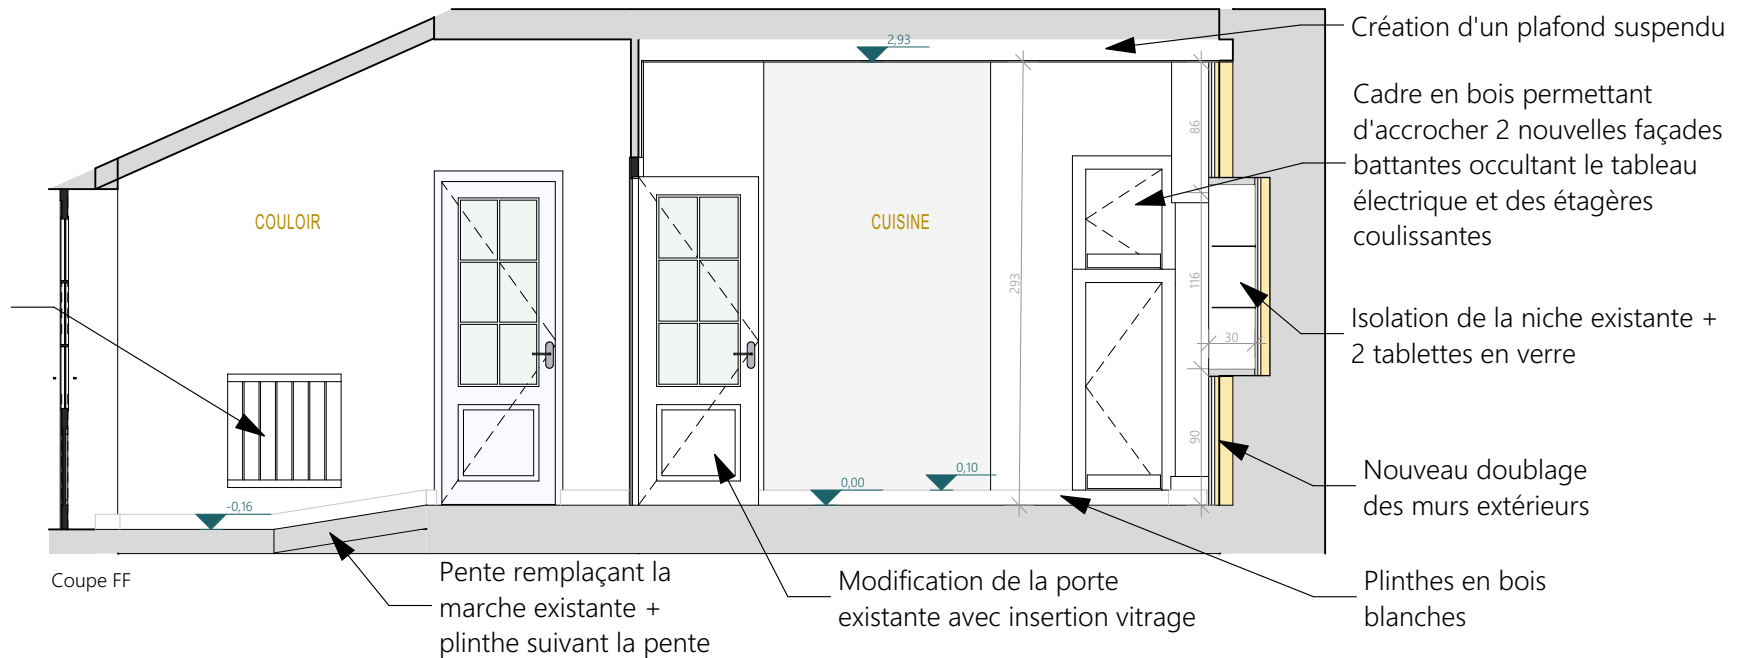

# COUPES CUISINE

EXISTANT

Coupe AA

Coupe BB

PROJET

Coupe AA

Niche de faible profondeur (15cm) avec carreaux en fond de niche + ruban LED sur le pourtour

Coupe BB

Ces plans ne sont pas des plans d'exécution et n'engagent pas la responsabilité de l'architecte d'intérieur.

<b>M. et Mme DUVAL</b> 74 route de La Crèche 79230 VOUILLE	<b>Réagencement du RDC d'une maison d'habitation</b> 74 route de La Crèche 79230 VOUILLE	APS	Coupes - Cuisine 50ème	
		09	2022_001	2023 05 16

# COUPES CUISINE ET COULOIR

EXISTANT

PROJET

Nouveau radiateur

Ces plans ne sont pas des plans d'exécution et n'engagent pas la responsabilité de l'architecte d'intérieur.

<b>M. et Mme DUVAL</b> 74 route de La Crèche 79230 VOUILLE	<b>Réagencement du RDC d'une maison d'habitation</b> 74 route de La Crèche 79230 VOUILLE	APS	Coupes - Cuisine et couloir 50ème	
		10	2022_001	2023 05 16