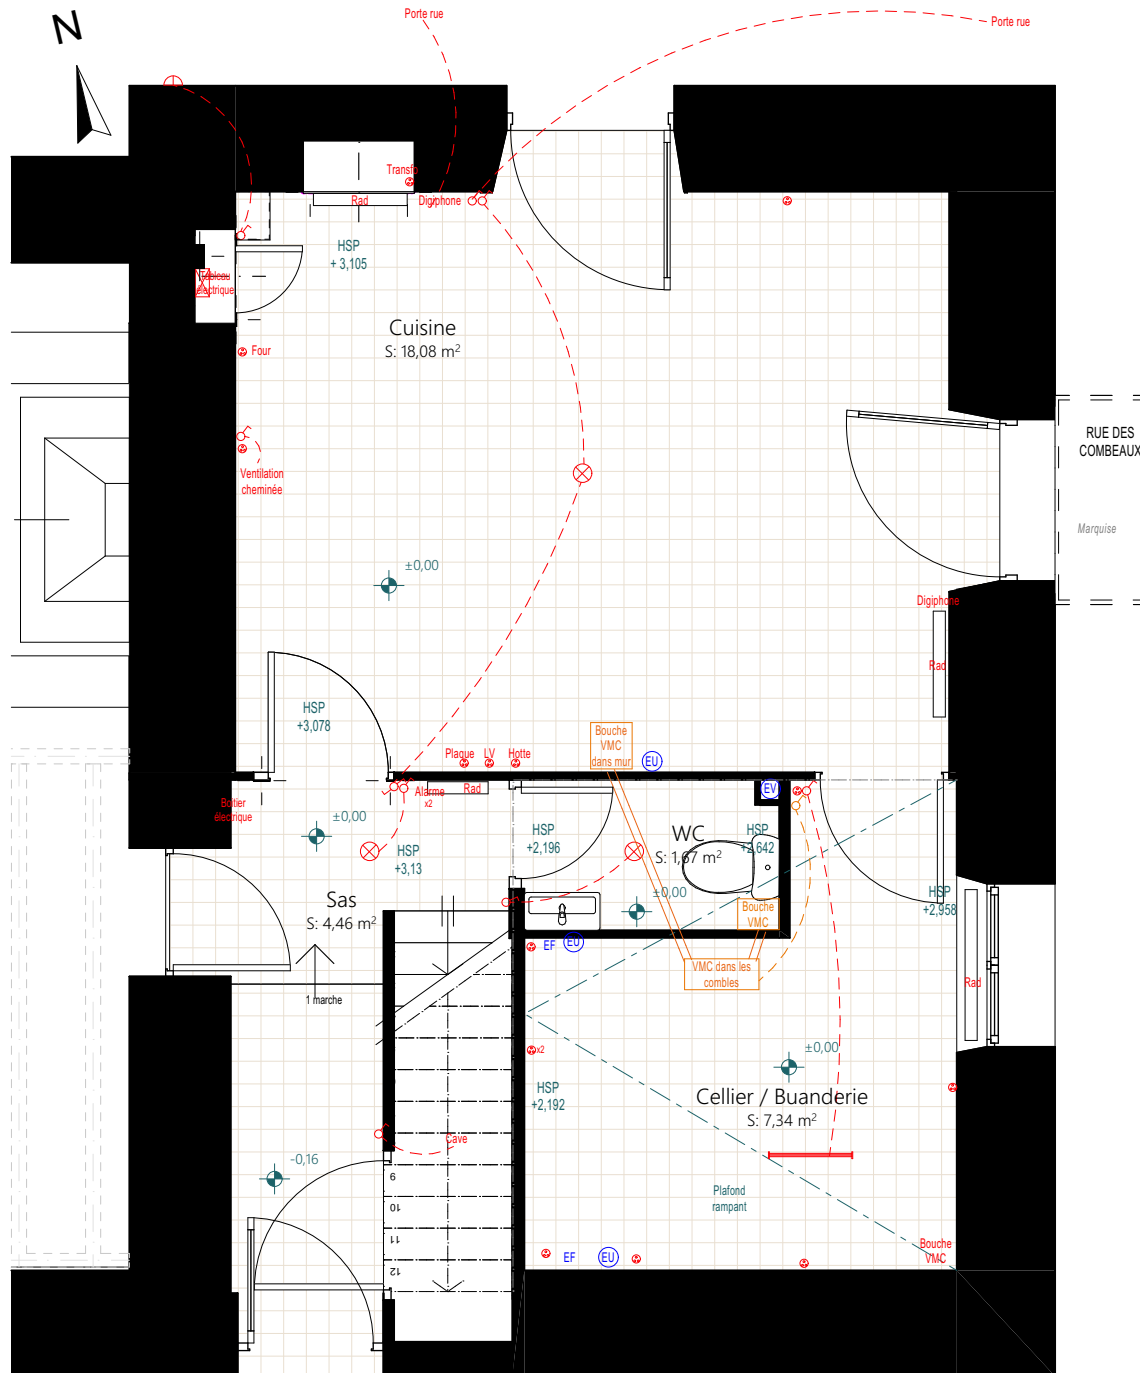

# PLAN EXISTANT

Plan existant au 100ème

Ces plans ne sont pas des plans d'exécution et n'engagent pas la responsabilité de l'architecte d'intérieur.

<b>M. et Mme DUVAL</b> 74 route de La Crèche 79230 VOUILLE	<b>Réaménagement du RDC d'une maison d'habitation</b> 74 route de La Crèche 79230 VOUILLE	APS	Existant - Plan 50ème	
		02	2022_001	2023 05 16

# PLAN EXISTANT - RESEAUX

Ces plans ne sont pas des plans d'exécution et n'engagent pas la responsabilité de l'architecte d'intérieur.

<b>M. et Mme DUVAL</b> 74 route de La Crèche 79230 VOUILLE	<b>Réagencement du RDC d'une maison d'habitation</b> 74 route de La Crèche 79230 VOUILLE	APS	Existant - Plan réseaux	
		03	2022_001	50ème 2023 05 16

Vue 8

- Spots encastrés orientables
- Plafond et mur peints en blanc
- Placard 2 portes battantes push pull
- Carrelage derrière le lave-main
- Applique murale
- Miroir fumé
- Sol souple imitation parquet
- 2 niches ouvertes avec 2 étagères bois chacune

# PROJET - VISUELS 3D DRESSING

Revêtement de sol souple, différent dans l'espace dressing (à définir)

Mur et plafond peints dans un blanc chaud

Vue 2

Miroir, pouf et applique murale

Placard d'entretien (2 battants)