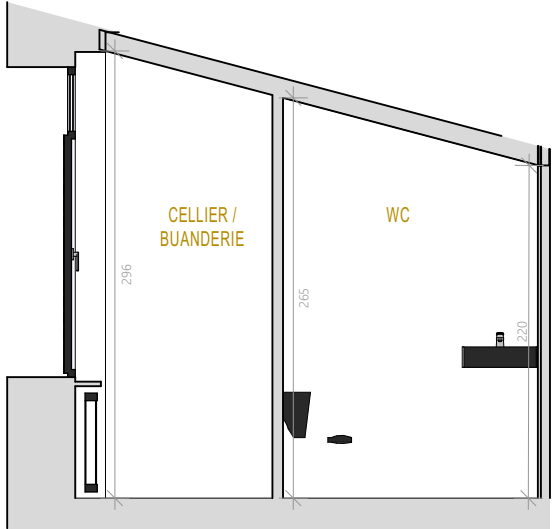

Vue 8

- Spots encastrés orientables
- Plafond et mur peints en blanc
- Placard 2 portes battantes push pull
- Carrelage derrière le lave-main
- Applique murale
- Miroir fumé
- Sol souple imitation parquet
- 2 niches ouvertes avec 2 étagères bois chacune

# COUPES CUISINE ET COULOIR

EXISTANT

PROJET

Nouveau radiateur

Ces plans ne sont pas des plans d'exécution et n'engagent pas la responsabilité de l'architecte d'intérieur.

<b>M. et Mme DUVAL</b> 74 route de La Crèche 79230 VOUILLE	<b>Réagencement du RDC d'une maison d'habitation</b> 74 route de La Crèche 79230 VOUILLE	APS	Coupes - Cuisine et couloir 50ème	
		10	2022_001	2023 05 16

# COUPES PROJET - WC ET DRESSING

EXISTANT

Coupe DD

PROJET

Coupe DD

2 penderies pour vestes + 1 étagère

Coupe CC

Niche décorative avec tablette + miroir fumé en fond de niche