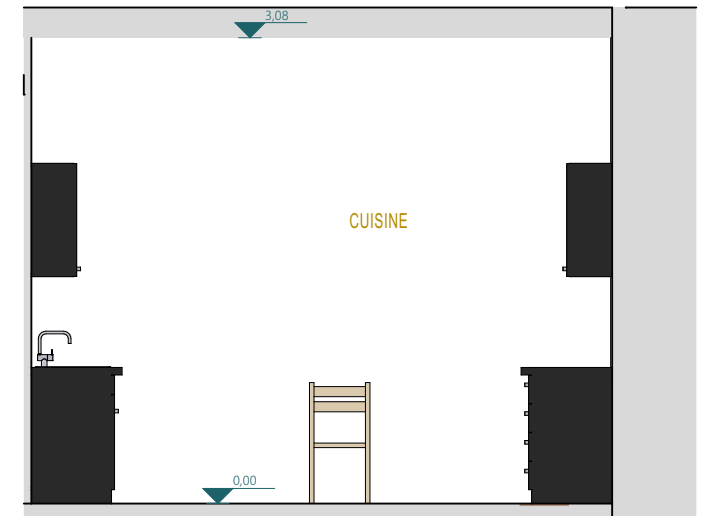

Coupe BB

PROJET