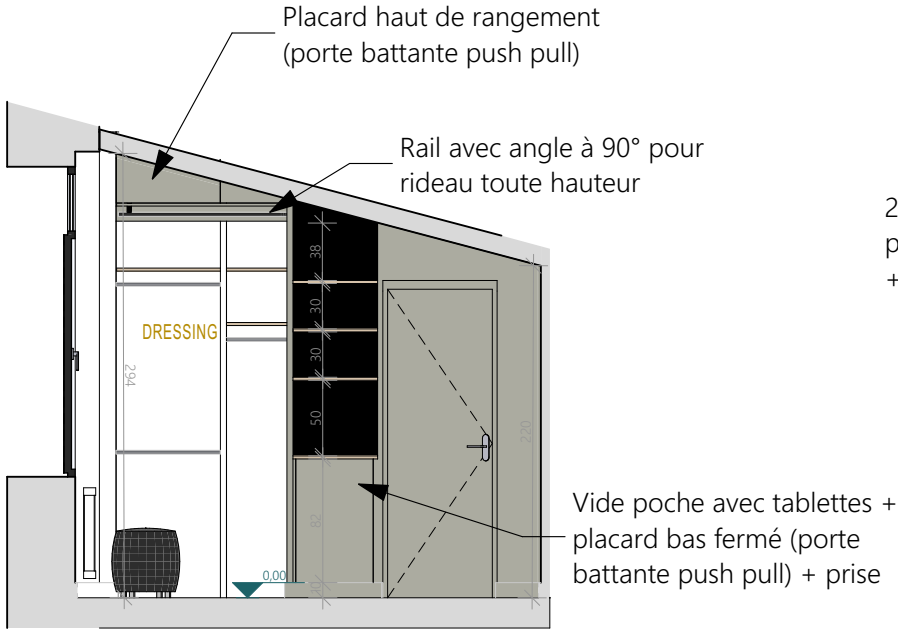

Ces plans ne sont pas des plans d'exécution et n'engagent pas la responsabilité de l'architecte d'intérieur.

<b>M. et Mme DUVAL</b> 74 route de La Crèche 79230 VOUILLE	<b>Réagencement du RDC d'une maison d'habitation</b> 74 route de La Crèche 79230 VOUILLE	APS	Coupes - Cuisine 50ème	
		09	2022_001	2023 05 16

# COUPES CUISINE ET COULOIR

EXISTANT

PROJET

Nouveau radiateur

Ces plans ne sont pas des plans d'exécution et n'engagent pas la responsabilité de l'architecte d'intérieur.

<b>M. et Mme DUVAL</b> 74 route de La Crèche 79230 VOUILLE	<b>Réagencement du RDC d'une maison d'habitation</b> 74 route de La Crèche 79230 VOUILLE	APS	Coupes - Cuisine et couloir 50ème	
		10	2022_001	2023 05 16

# COUPES PROJET - WC ET DRESSING

EXISTANT

Coupe DD

PROJET

Coupe DD

2 penderies pour vestes + 1 étagère

Coupe CC

Niche décorative avec tablette + miroir fumé en fond de niche