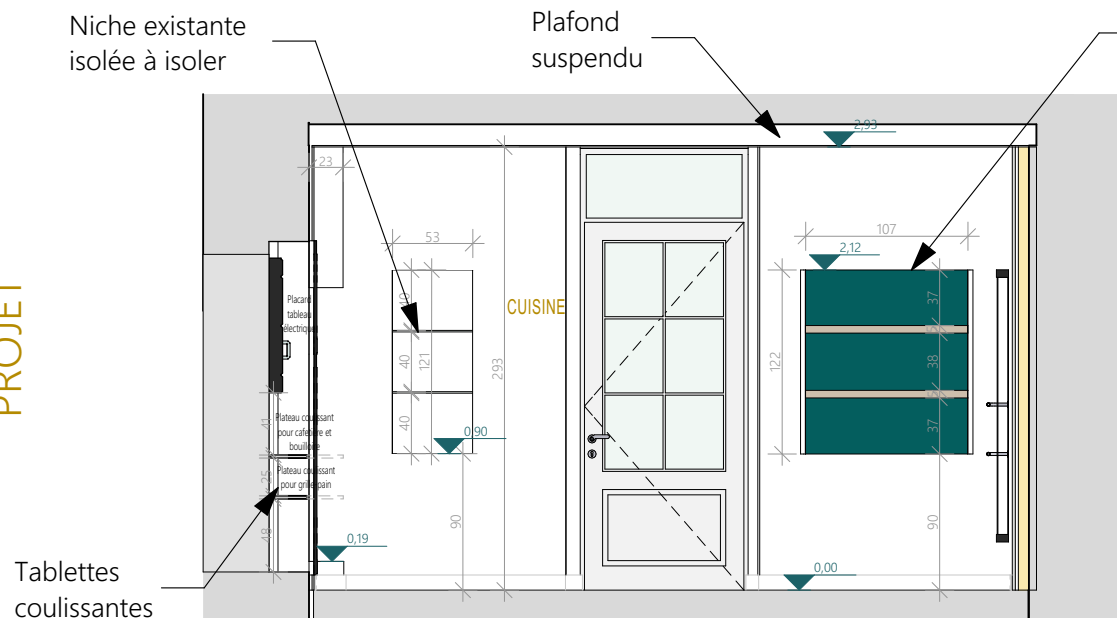

Vue 8

- Spots encastrés orientables
- Plafond et mur peints en blanc
- Placard 2 portes battantes push pull
- Carrelage derrière le lave-main
- Applique murale
- Miroir fumé
- Sol souple imitation parquet
- 2 niches ouvertes avec 2 étagères bois chacune

# COUPES CUISINE

EXISTANT

Coupe AA

Coupe BB

PROJET

Coupe AA

Niche de faible profondeur (15cm) avec carreaux en fond de niche + ruban LED sur le pourtour

Coupe BB

Ces plans ne sont pas des plans d'exécution et n'engagent pas la responsabilité de l'architecte d'intérieur.

<b>M. et Mme DUVAL</b> 74 route de La Crèche 79230 VOUILLE	<b>Réagencement du RDC d'une maison d'habitation</b> 74 route de La Crèche 79230 VOUILLE	APS	Coupes - Cuisine 50ème	
		09	2022_001	2023 05 16