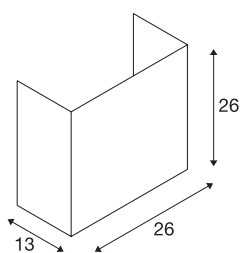

ACCANTO

applique intérieure, noir, E27, 40W max

Les lignes esthétiques des éléments en acier et textile de l'applique ACCANTO lui confèrent un charme incontestable. Disponible en blanc ou en noir, son abat-jour rectangulaire en textile garantit la diffusion homogène de l'éclairage des sources utilisées. La douille E27 intégrée vous permet d'utiliser la source de votre choix : LED, lampes basse consommation ou lampes à incandescence classiques. L'applique est livrée prête pour le raccordement direct à la tension secteur 230V.

INFORMATIONS TECHNIQUES

Réf. :	1002942
Douille	E27
Nombre de douilles	1
Tension nominale primaire	220-240V ~50/60Hz mA/V
Longueur	26 cm
Hauteur	26 cm
Profondeur	13 cm
Poids net	0.697 kg
Poids brut	1.106 kg
Code IP	IP 20
Classe de protection	I
Montage	En saillie
Détails de montage	Applique
Puissance en watts	40 W
Coloris	noir
Température ambiante maximale	40 °C
Page du BIG WHITE	221