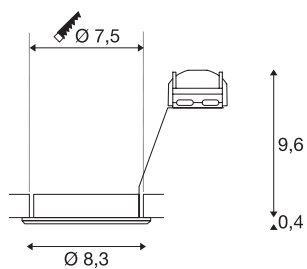

## PIKA

**encastré de plafond intérieur, rond, orientable, blanc, GU10/QPAR51, 50W max**

Disponible dans les variantes blanc, chrome, laiton et gris argent, l'encastré 230V PIKA QPAR51 orientable permet un positionnement libre du faisceau lumineux. PIKA est un spot moderne pour un éclairage original. Le raccordement électrique s'effectue directement sur la tension secteur 230V.

## INFORMATIONS TECHNIQUES

Réf. :	1000718
Douille	GU10
Source	QPAR51
Nombre de douilles	1
Lampes incluses	Non
Tension nominale primaire	220-240V ~50/60Hz mA/V
Plage d'inclinaison	30 °
Hauteur	10 cm
Diamètre	8.3 cm
Diamètre d'encastrement	7.5 cm
Profondeur d'encastrement	10 cm
Poids net	0.144 kg
Poids brut	0.178 kg
Code IP	IP 20
Classe de protection	II
Montage	Encastrement
Détails de montage	Plafond
Nombre de câblages en continu	10
Puissance en watts	50 W
Coloris	blanc
Page du BIG WHITE	395