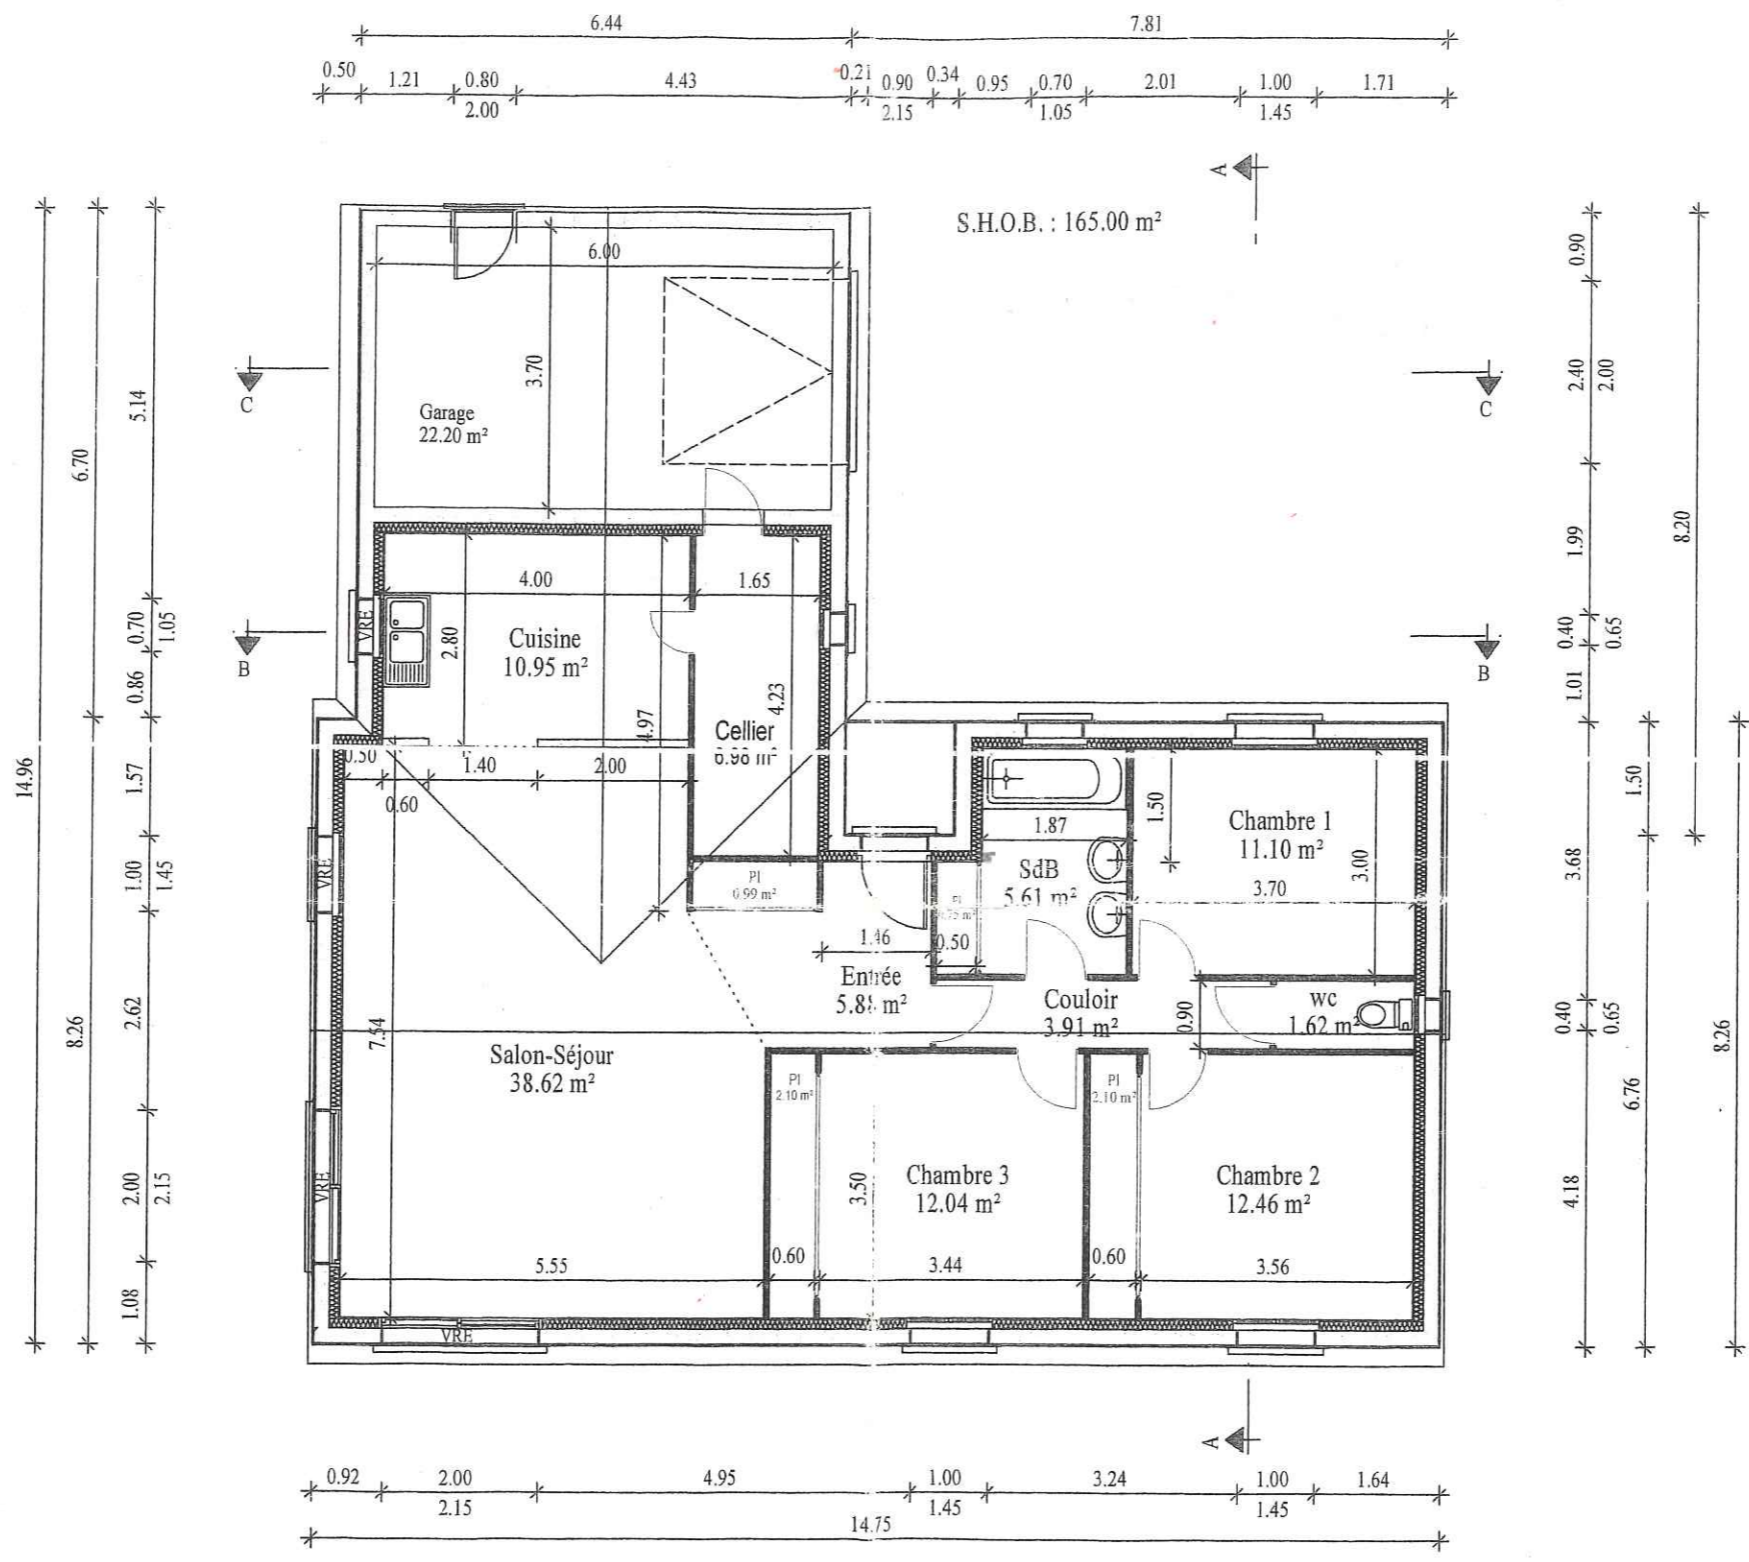

5B

Mlle Blanchard et Mr Baudu
 Rue des bleuets
 79410 Saint Rémy

Plan d'ensemble
 Ech : 1/100
 Projet de construction : maison d'habitation
 Demande de permis de construire
 6 juillet 2005

Arnault Graphisme 3D La Richardière 37320 Saint Branches Tel : 02 47 26 380 70 SIRET : 418 586 442 000 26
 Ces dessins ne sont pas des plans d'exécution d'ouvrage et ne peuvent en aucun cas servir à cet effet.
 Toute reproduction, même partielle est interdite Les couleurs de ces dessins ne sont que des suggestions de présentation