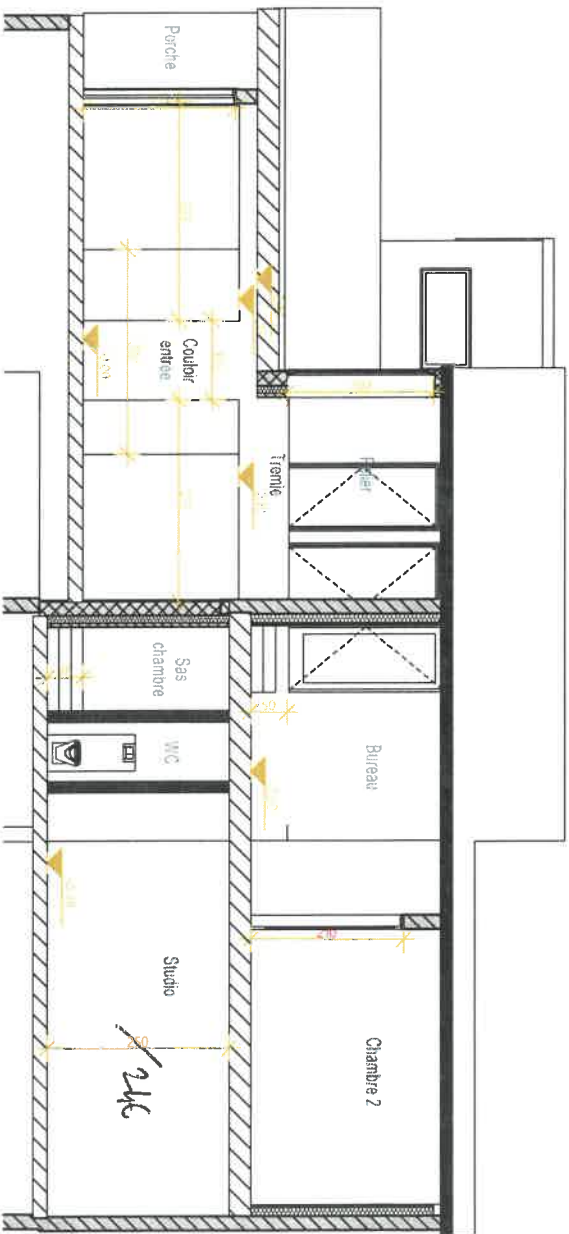

# COUPES PROJET ARCHI

- Plans en cours de réalisation :**
- cotes en rouge et orange à valider par les clients
  - rouge : cotes avec écarts par rapport aux documents transmis ou non présents sur les documents transmis par les clients
  - orange : cotes avec quelques centimètres d'écarts par rapport aux documents transmis par les clients

Ces plans ne sont pas des plans d'exécution et n'engagent pas la responsabilité de l'architecte d'intérieur.

<b>M. et Mme FESCHET</b> 11 boulevard des Sapiers 83200 Toulon		<b>Agencement d'une maison d'habitation</b> 11 boulevard des Sapiers 83200 Toulon	
EXIST	Coupes projet archi - 100ème	03	2023_031
			2023 11 03

# COUPES PROJET ARCHI

Coupe AA - 100ème

Coupe GG - 100ème

Coupe HH - 100ème

- Plans en cours de réalisation :**
- cotes en rouge et orange à valider par les clients
  - rouge : cotes avec écarts par rapport aux documents transmis ou non présents sur les documents transmis par les clients
  - orange : cotes avec quelques centimètres d'écart par rapport aux documents transmis par les clients