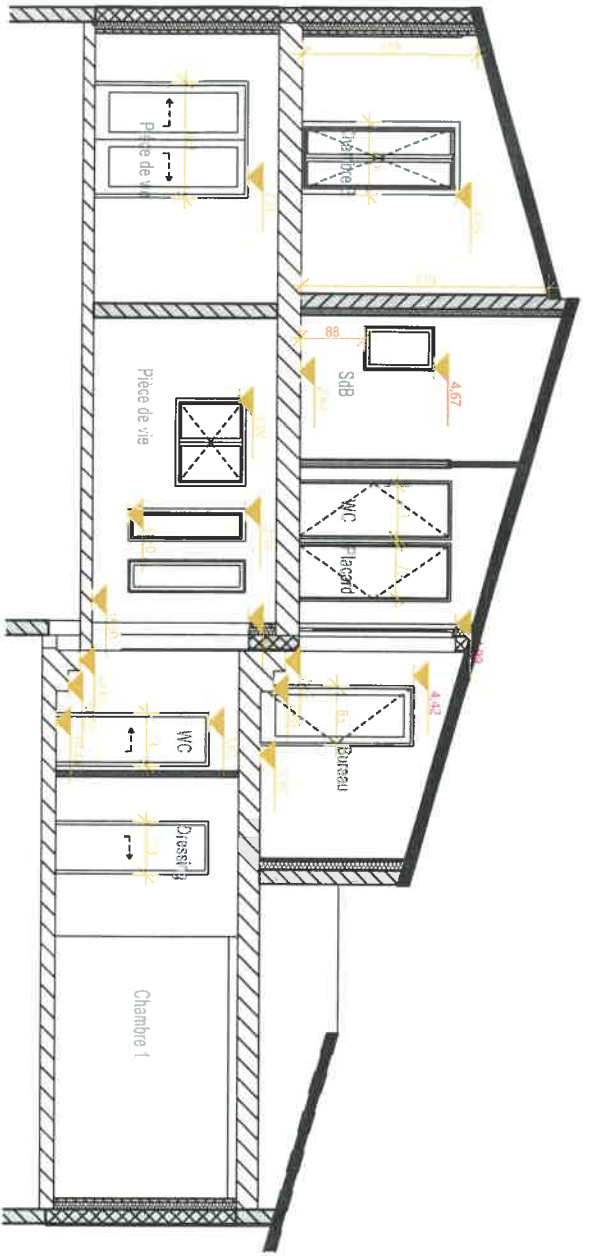

COUPES PROJET ARCHI

Coupe EE - 100ème

Plans en cours de réalisation :

- cotes en rouge et orange à valider par les clients
- rouge : cotes avec écarts par rapport aux documents transmis ou non présents sur les documents transmis par les clients
- orange : cotes avec quelques centimètres d'écarts par rapport aux documents transmis par les clients

Ces plans ne sont pas des plans d'exécution et n'engagent pas la responsabilité de l'architecte d'intérieur.