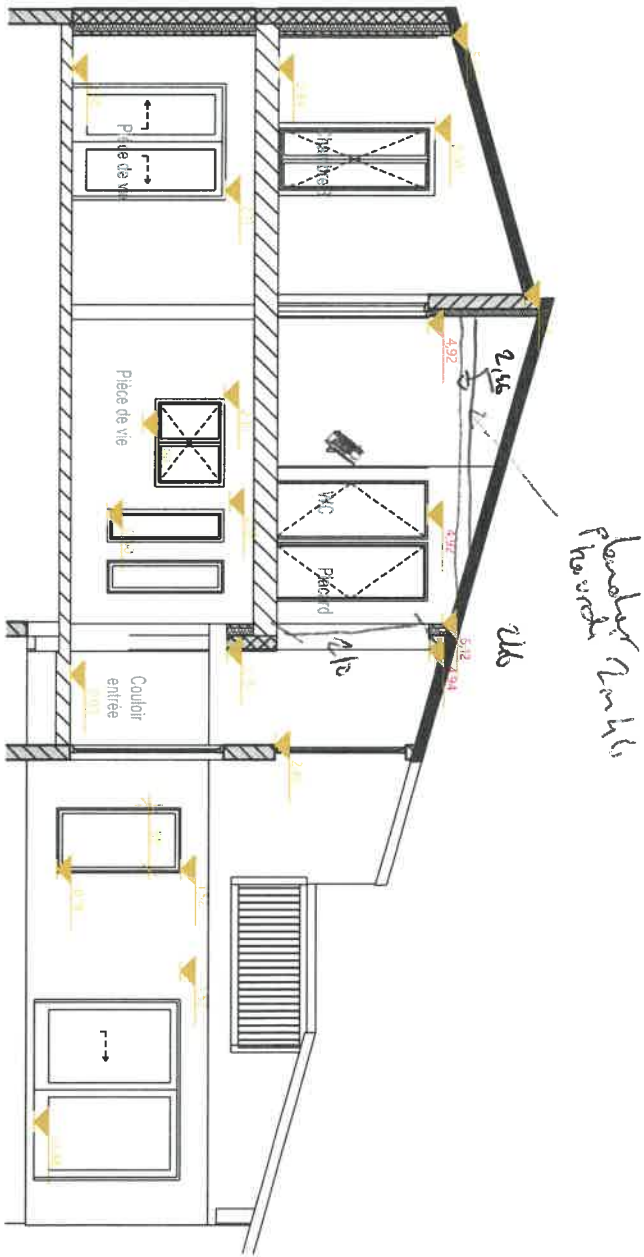

# COUPES PROJET ARCHI

- Plans en cours de réalisation :**
- cotes en rouge et orange à valider par les clients
  - rouge : cotes avec écarts par rapport aux documents transmis ou non présents sur les documents transmis par les clients
  - orange : cotes avec quelques centimètres d'écarts par rapport aux documents transmis par les clients

Ces plans ne sont pas des plans d'exécution et n'engagent pas la responsabilité de l'architecte d'intérieur.

<b>M. et Mme FESCHET</b> 11 boulevard des Sapiers 83200 Toulon		<b>Agencement d'une maison d'habitation</b> 11 boulevard des Sapiers 83200 Toulon	
EXIST	Coupes projet archi - 100ème	03	2023_031
			2023 11 03