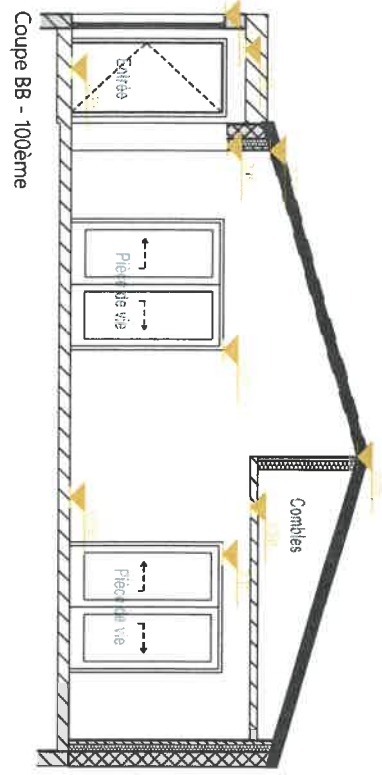

# COUPES PROJET ARCHI

- Plans en cours de réalisation :**
- cotes en rouge et orange à valider par les clients
  - rouge : cotes avec écarts par rapport aux documents transmis ou non présents sur les documents transmis par les clients
  - orange : cotes avec quelques centimètres d'écarts par rapport aux documents transmis par les clients

Ces plans ne sont pas des plans d'exécution et n'engagent pas la responsabilité de l'architecte d'intérieur.

<b>M. et Mme FESCHET</b> 11 boulevard des Sapiers 83200 Toulon		<b>Agencement d'une maison d'habitation</b> 11 boulevard des Sapiers 83200 Toulon	
EXIST	Coupes projet archi - 100ème	03	2023_031
			2023 11 03

# COUPES PROJET ARCHI

Coupe AA - 100ème

Coupe GG - 100ème

Coupe HH - 100ème

- Plans en cours de réalisation :**
- cotes en rouge et orange à valider par les clients
  - rouge : cotes avec écarts par rapport aux documents transmis ou non présents sur les documents transmis par les clients
  - orange : cotes avec quelques centimètres d'écart par rapport aux documents transmis par les clients