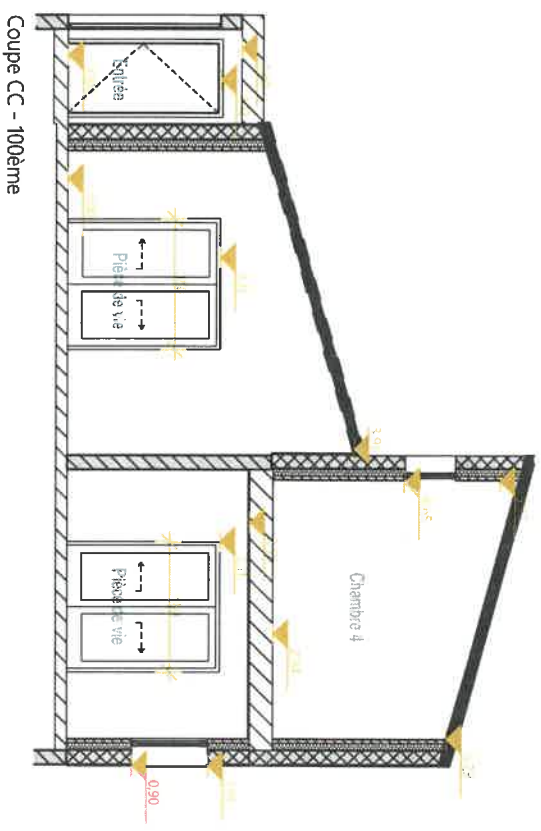

# COUPES PROJET ARCHI

- Plans en cours de réalisation :**
- cotes en rouge et orange à valider par les clients
  - rouge : cotes avec écarts par rapport aux documents transmis ou non présents sur les documents transmis par les clients
  - orange : cotes avec quelques centimètres d'écarts par rapport aux documents transmis par les clients

Ces plans ne sont pas des plans d'exécution et n'engagent pas la responsabilité de l'architecte d'intérieur.

<b>M. et Mme FESCHET</b> 11 boulevard des Sapiers 83200 Toulon		<b>Agencement d'une maison d'habitation</b> 11 boulevard des Sapiers 83200 Toulon	
EXIST	Coupes projet archi - 100ème	03	2023_031
			2023 11 03