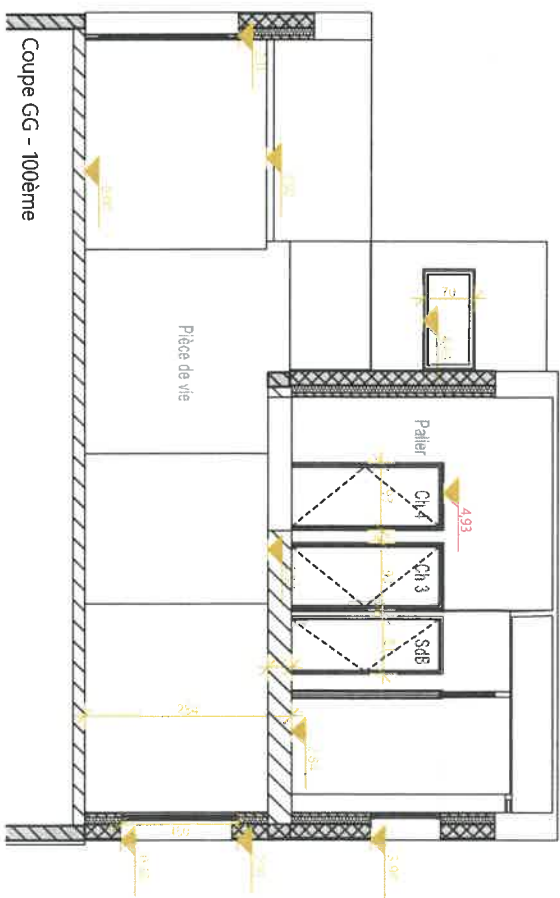

Ces plans ne sont pas des plans d'exécution et n'engagent pas la responsabilité de l'architecte d'intérieur.

<b>M. et Mme FESCHET</b> 11 boulevard des Sapiers 83200 Toulon		<b>Agencement d'une maison d'habitation</b> 11 boulevard des Sapiers 83200 Toulon	
EXIST	Coupes projet archi - 100ème	03	2023_031
			2023 11 03

# COUPES PROJET ARCHI

Coupe AA - 100ème

Coupe GG - 100ème

Coupe HH - 100ème

- Plans en cours de réalisation :**
- cotes en rouge et orange à valider par les clients
  - rouge : cotes avec écarts par rapport aux documents transmis ou non présents sur les documents transmis par les clients
  - orange : cotes avec quelques centimètres d'écart par rapport aux documents transmis par les clients