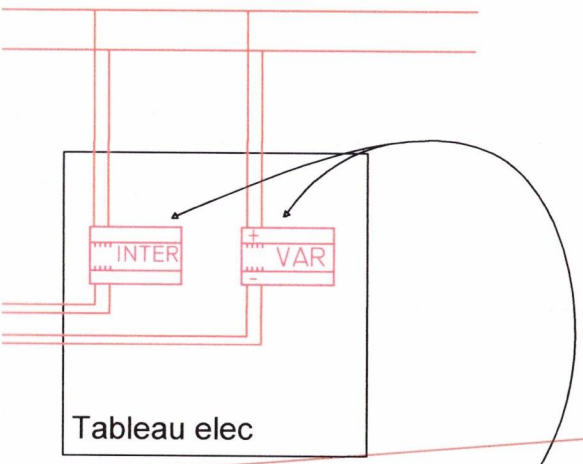

DGF		DGF	
symbole	désignation	symbole	désignation
	Spot encastré en faux plafond		PC 2P + T commandé
	Douille en bout de fils en plafond		PC 2P + T commandé in one
	Spot Orientable		
	Eclairage		
	Eclairage		
	éclairage led		
	Spot		
	interrupteur va et vient		
	interrupteur simple allumage		
	Variateur		
	PC 2P + T		
	PC 2P + T 32A		
	Interphone		
	Alim diverses		
	Prise télévision		
	Telephone		
	Bouche VMC		
	Radiateur seche serviette		
	Groupe vmc		
	Cette couleur indique que les éléments sont commandables à partir des "scénarios legend"		

# ETAGE

LEGENDE (legrand IN ONE)		
symbole	désignation	
	Interscénario	Ref 84525
	Inter double	Ref 84520
	Intervariateur	Ref 84521
	Inter multifonctions	Ref 03600
	Télévariateur	Ref 03601

3

4