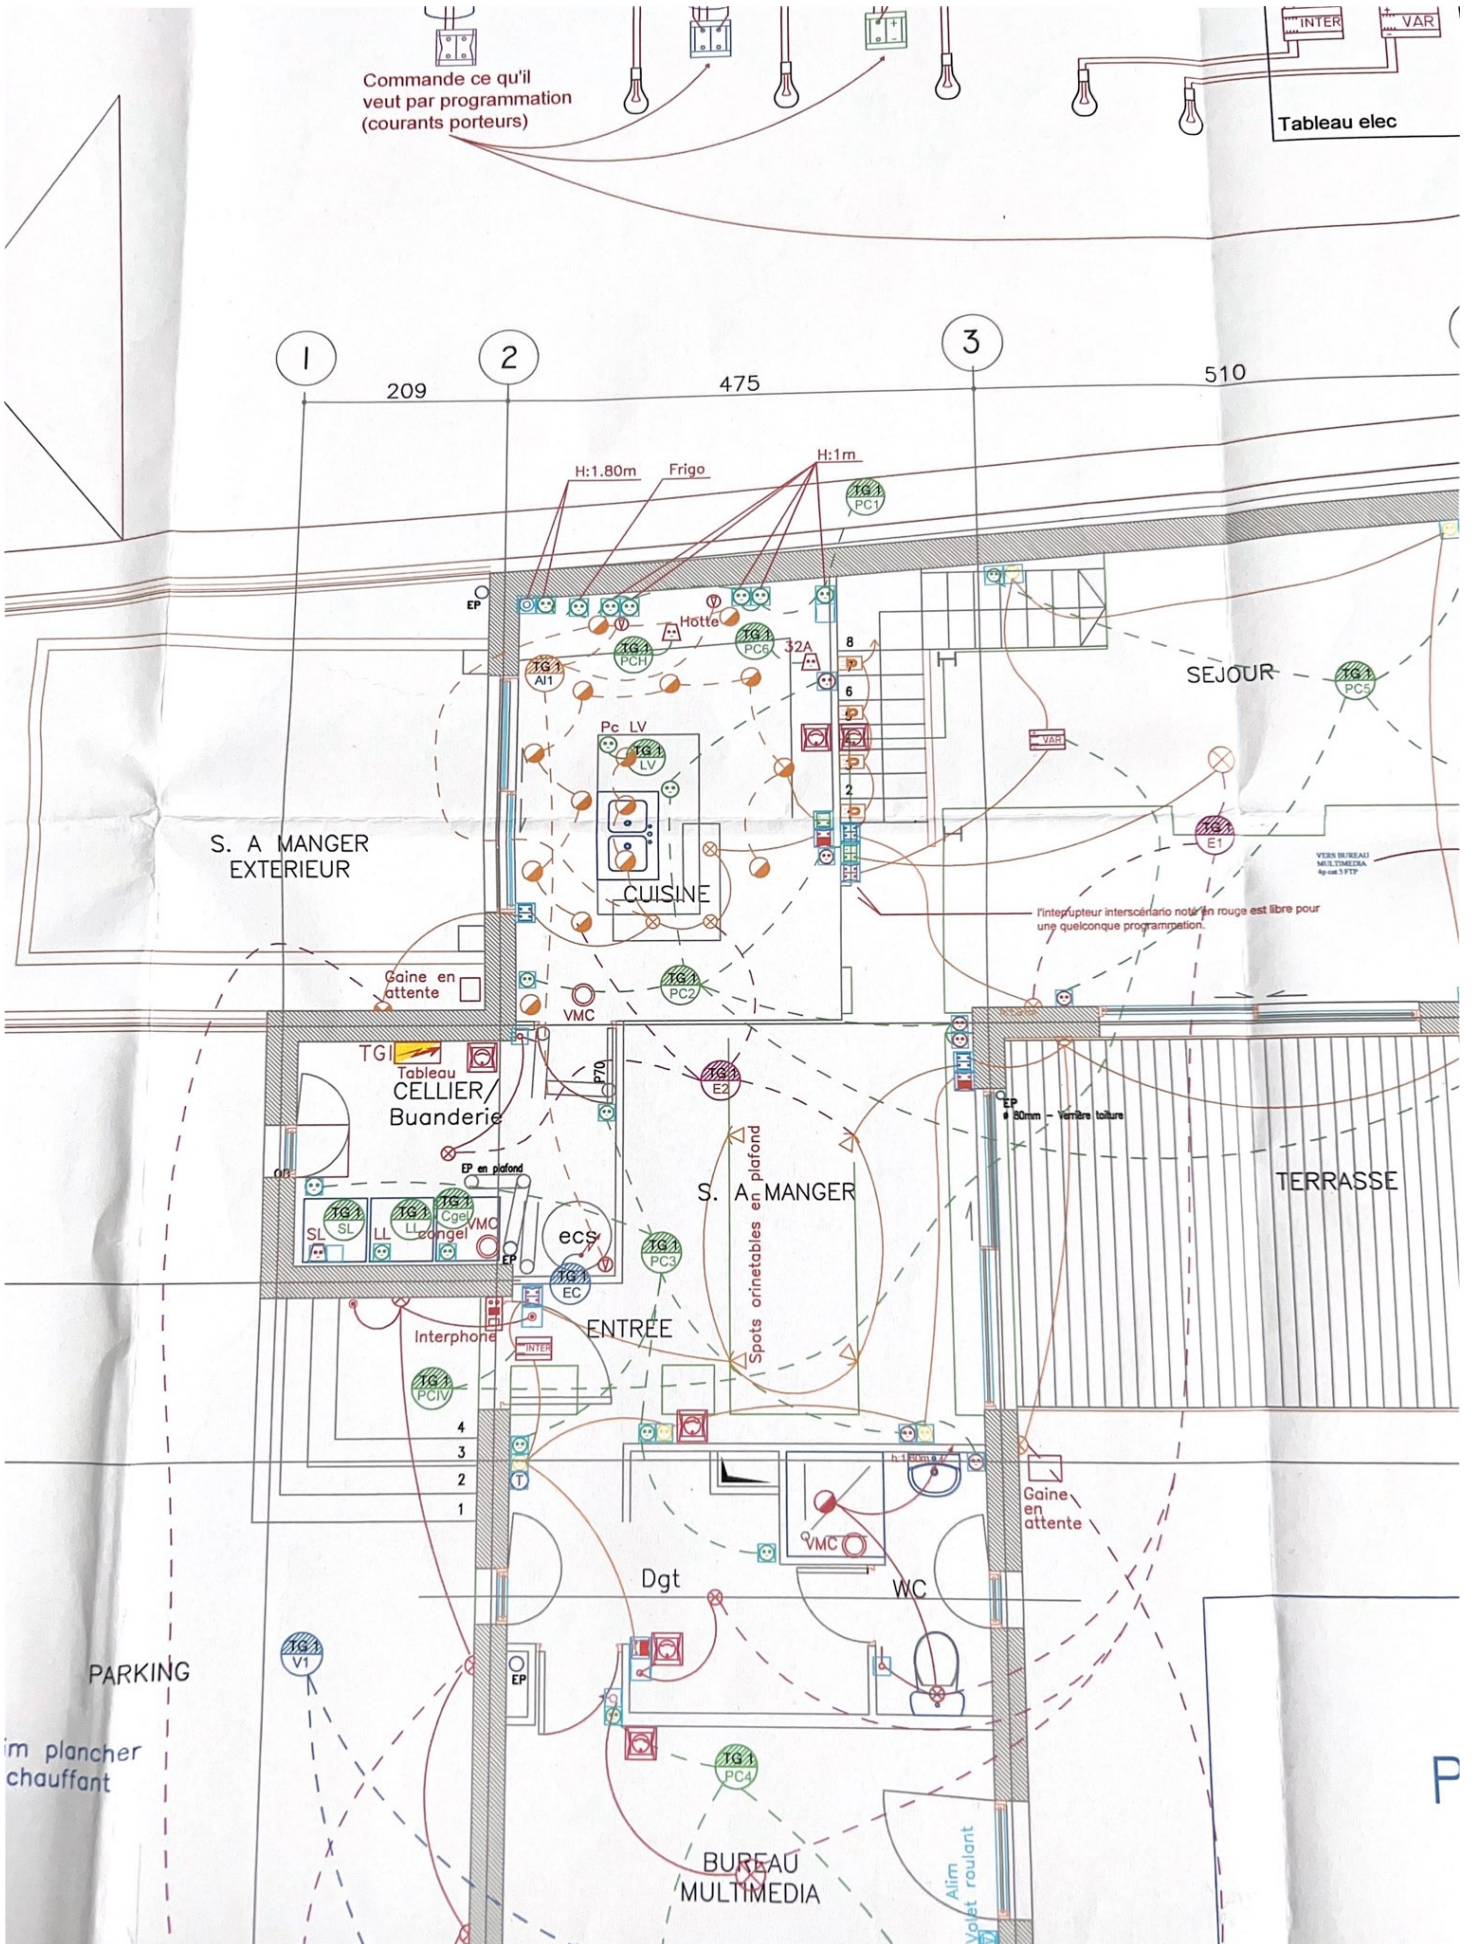

Commande ce qu'il veut par programmation (courants porteurs)

Tableau elec

1 209 2 475 3 510

S. A MANGER EXTERIEUR

CUISINE

SEJOUR

Tableau CELLIER/Buanderie

S. A MANGER

ENTREE

TERRASSE

BUREAU MULTIMEDIA

PARKING

plancher chauffant

Volet roulant

P