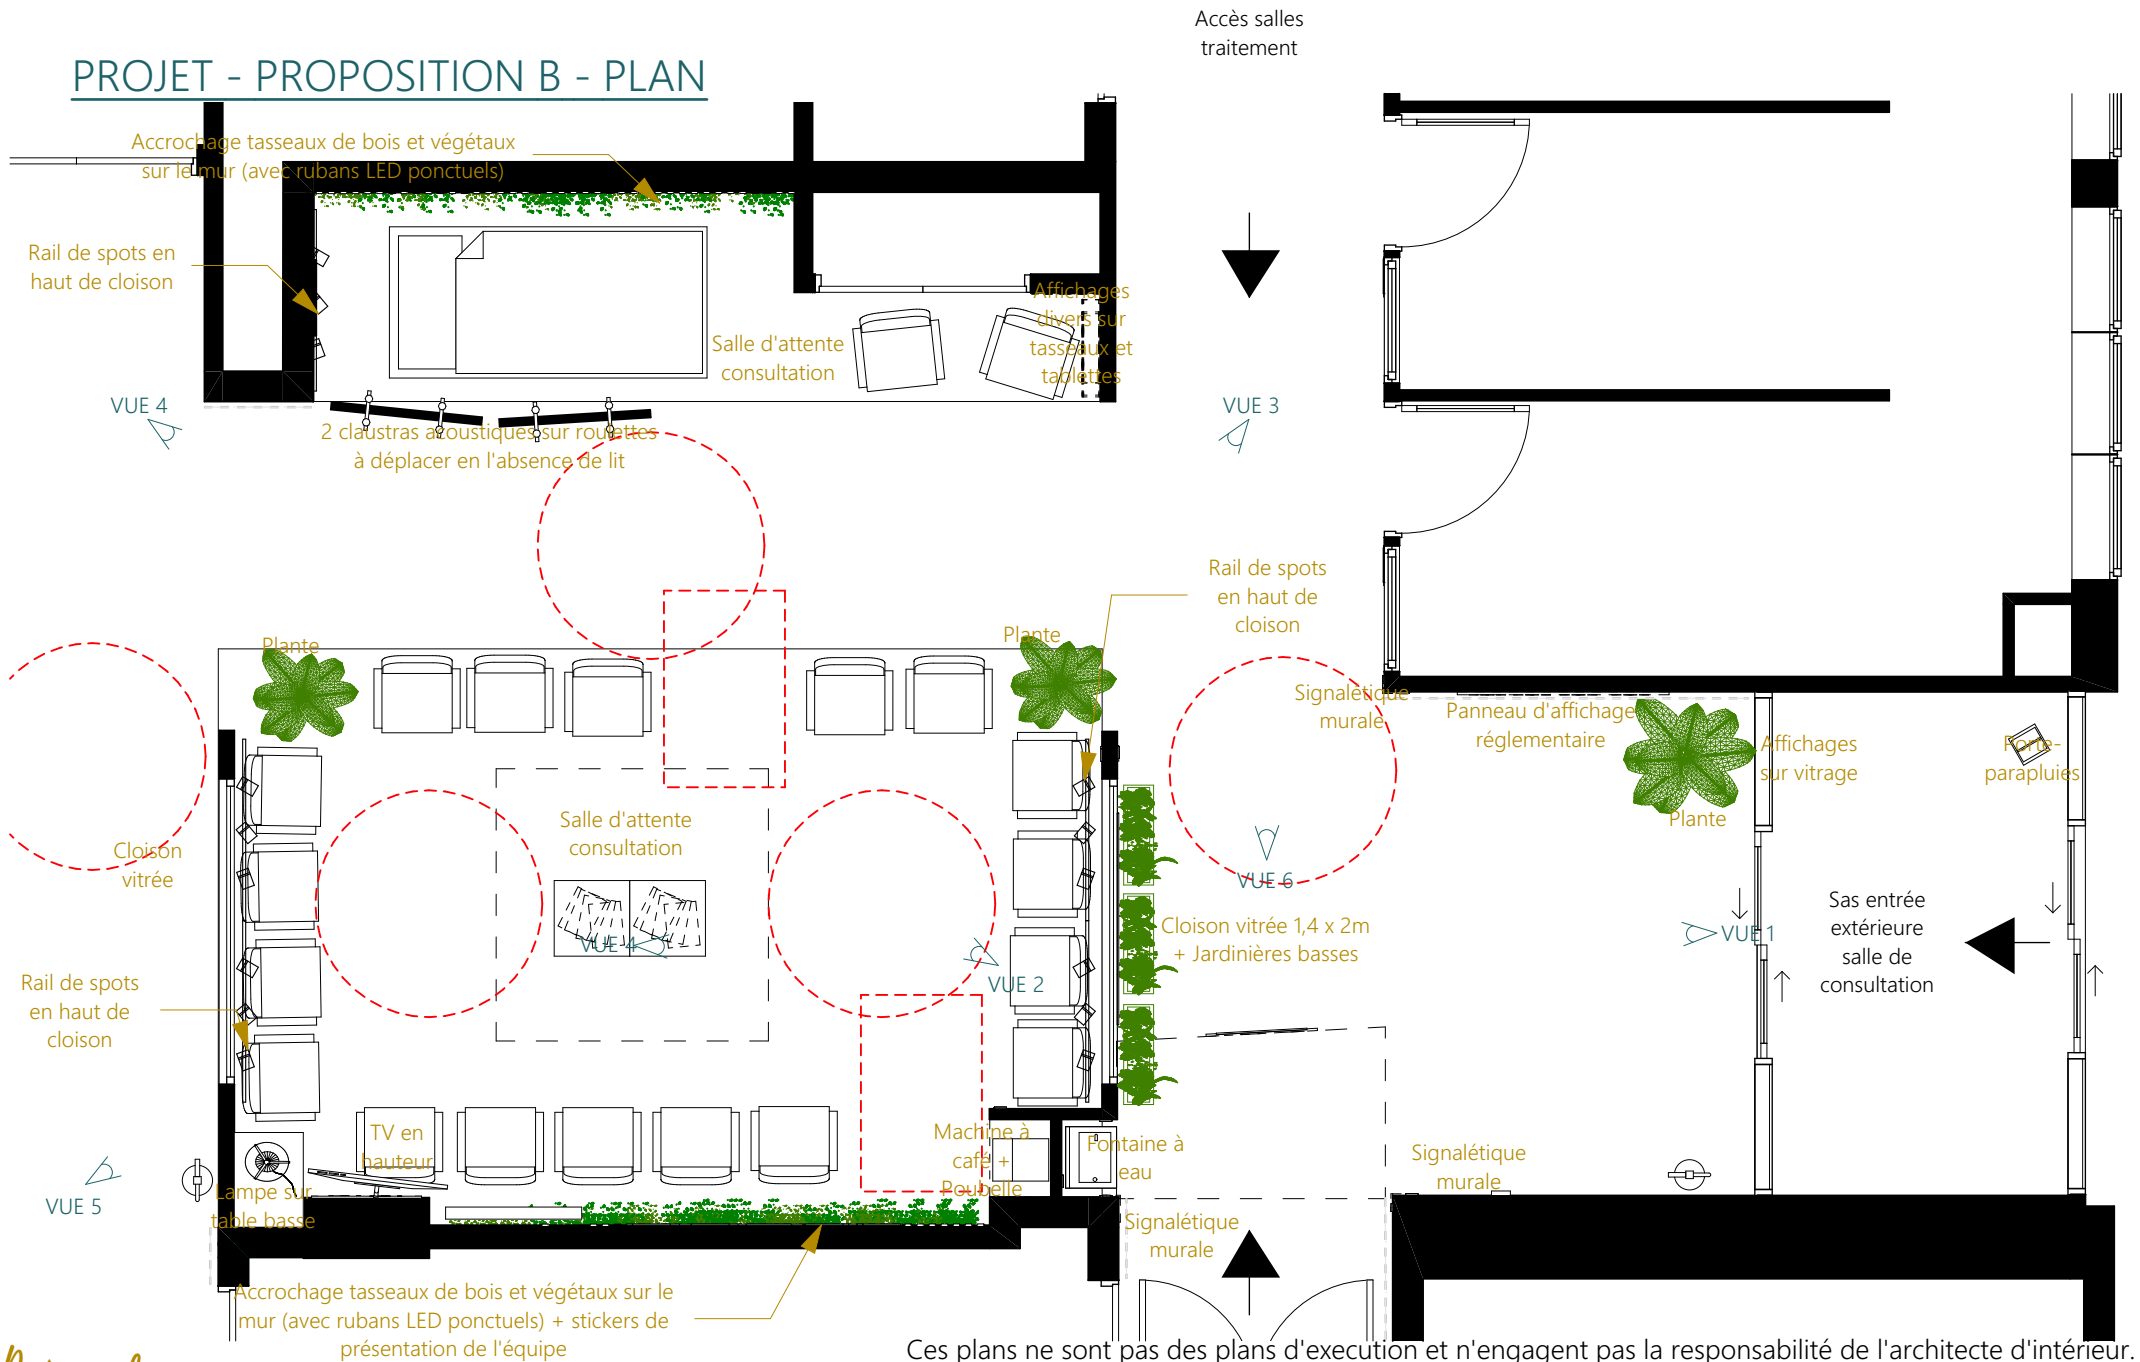

PROJET - PROPOSITION B - PLAN

Ces plans ne sont pas des plans d'exécution et n'engagent pas la responsabilité de l'architecte d'intérieur.
Les matériaux retenus pour le projet devront respecter les normes d'ERP et les spécifications propres au secteur hospitalier.

Hôpital de Niort Service de radiothérapie 79000 NIORT	Aménagement de la salle de consultation Service de radiothérapie 79000 Niort	ESQUISSE 13	Projet - Proposition B - Plan 50ème 2023	2023 04 05