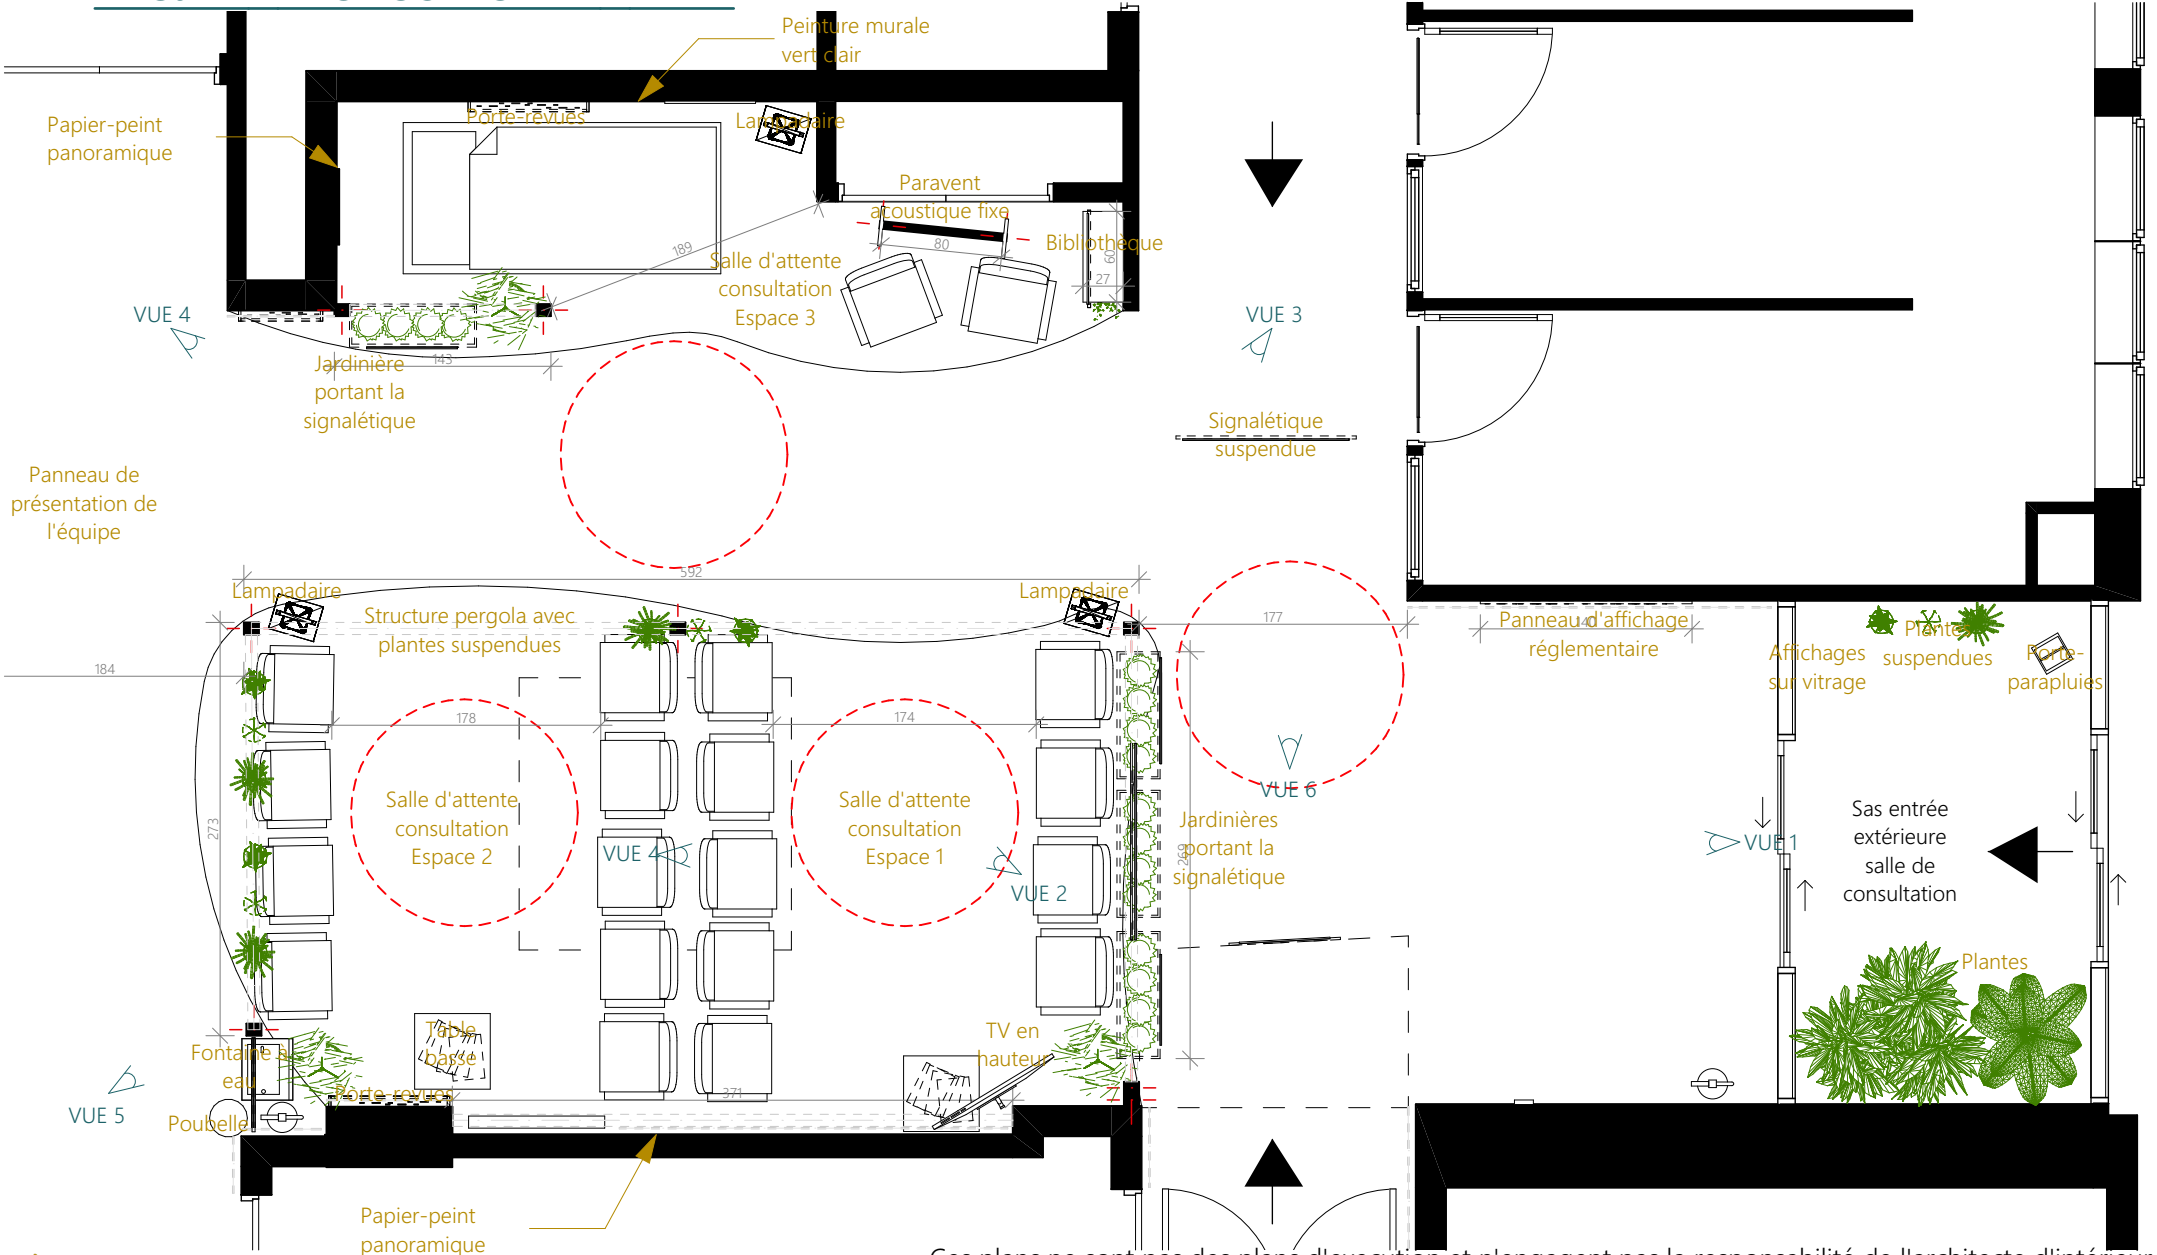

PROJET - PROPOSITION A - PLAN

Ces plans ne sont pas des plans d'exécution et n'engagent pas la responsabilité de l'architecte d'intérieur.
Les matériaux retenus pour le projet devront respecter les normes d'ERP et les spécifications propres au secteur hospitalier.

Hôpital de Niort Service de radiothérapie 79000 NIORT	Aménagement de la salle de consultation Service de radiothérapie 79000 Niort	ESQUISSE 07	Projet - Proposition A - Plan 50ème 2023	2023 04 05