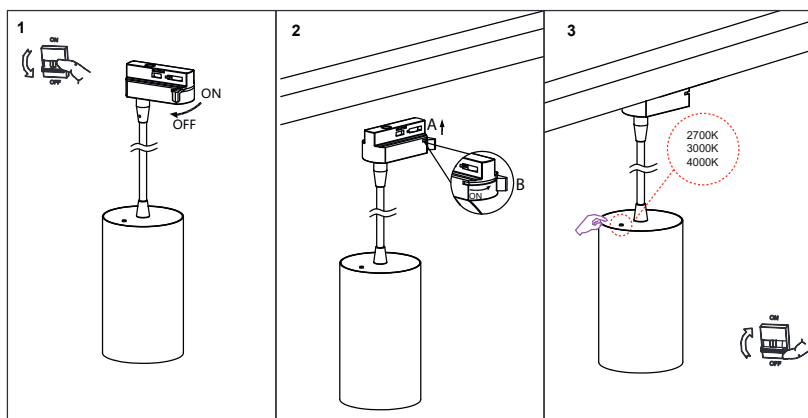

JACK 3 TP

TR42630

JACK 3 TP 25W 2810Lm 60° DIM

OPTIQUE

Emission lumineuse	
Distribution lumineuse	
Angle de rayonnement	60 °
Température de couleur	Température de couleur à sélectionner 2700-3000-4000K
Température de couleur réglable	
	2810 lm
	2015 lm 2270 lm
Efficacité lumineuse lumineaire	90,8 lm/W
SDCM (McAdam-Ellipse)	SDCM3

ÉLECTRIQUE

Puissance lumineaire	25 W W
Convertisseur inclus	Convertisseur inclus
Courant/tension d'alimentation	230V AC - 50Hz
AC/DC	AC 230V
Fréquence du réseau	Non
Dimmable	Oui
Type de variation	Compatible avec variateur fin de phase

INSTALLATION

Lieu de montage	Usage en intérieur uniquement

EMBALLAGE

Code EAN	5411373366986

Réserver une phase spécifique du rail pour les produits dimmables.