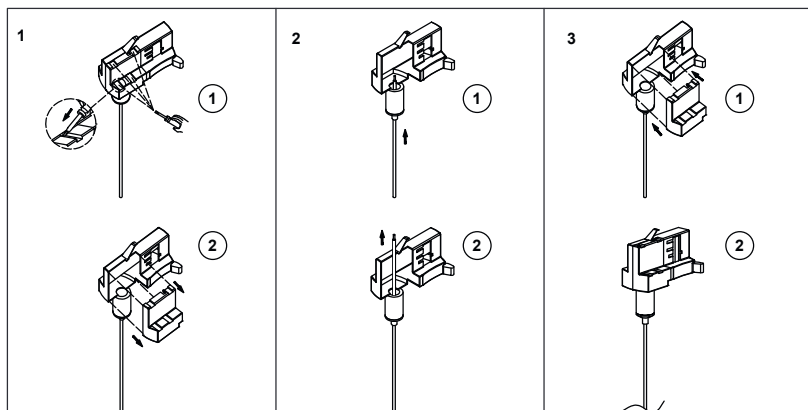

JACK 3 TP

TR42630

JACK 3 TP 25W 2810Lm 60° DIM

OPTIQUE

Emission lumineuse	
Distribution lumineuse	
Angle de rayonnement	60 °
Température de couleur	Température de couleur à sélectionner 2700-3000-4000K
Température de couleur réglable	
	2810 lm
	2015 lm 2270 lm
Efficacité lumineuse lumineaire	90,8 lm/W
SDCM (McAdam-Ellipse)	SDCM3

ÉLECTRIQUE

Puissance lumineaire	25 W W
Convertisseur inclus	Convertisseur inclus
Courant/tension d'alimentation	230V AC - 50Hz
AC/DC	AC 230V
Fréquence du réseau	Non
Dimmable	Oui
Type de variation	Compatible avec variateur fin de phase

INSTALLATION

Lieu de montage	Usage en intérieur uniquement

EMBALLAGE

Code EAN	5411373366986

Réserver une phase spécifique du rail pour les produits dimmables.