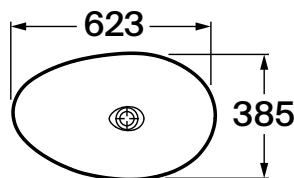

OHTAKE

Vasque à poser

DIMENSIONS

Longueur 625 mm
 Largeur 385 mm
 Hauteur 185 mm

COULEURS ET FINITIONS

00 Blanc

DESSINS TECHNIQUES

CARACTÉRISTIQUES

- Asymétrique
- Forme: Oval
- Forme interne: 4 - Oval
- Kit de fixations: Non inclus
- Largeur de la cuve (mm): 625
- Longueur de la cuve (mm): 185
- Matériau: FINECERAMIC®
- Position de la cuve: Centrale
- Profondeur de la cuve (mm): 385
- Trou pour la robinetterie: Sans trou
- Type d'installation: Vasque
- Weight (Kg): 8,27

COMPATIBLE AVEC

Siphon laiton pour
lavabo/vasque. Longueur
du tube 250mm

506401614

Ohtake

Des lignes organiques et une esthétique intemporelle. Pour créer la collection de vasques, le designer Brésilien Ruy Ohtake s'inspire de la nature, des courbes des vagues, de la ligne d'horizon en constante évolution et de la forme ovoïdale de l'œuf.