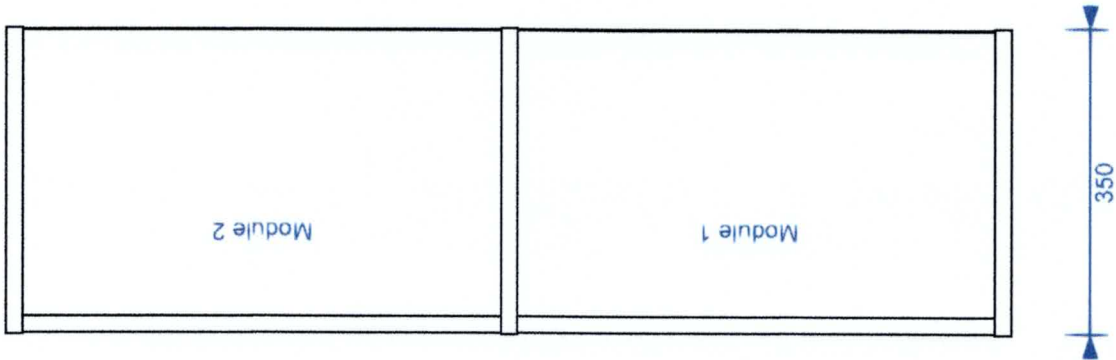

Vue 3D

Légende:

- **TabF** Tablette fixe
- **TabSM** Tablette semi mobile

Meuble 2 : Rangement sur mesure / Forme droite / Panneau 19 mm / Finition : Chêne Clair

25091333710 / CLAUQUIN Dressings / M. et Mme CLAUQUIN / DRESSING Monsieur

Unité: mm - 4/5

Vue de face / dessus

Ces vues 2D/3D et plans techniques sont présentés à titre indicatif.