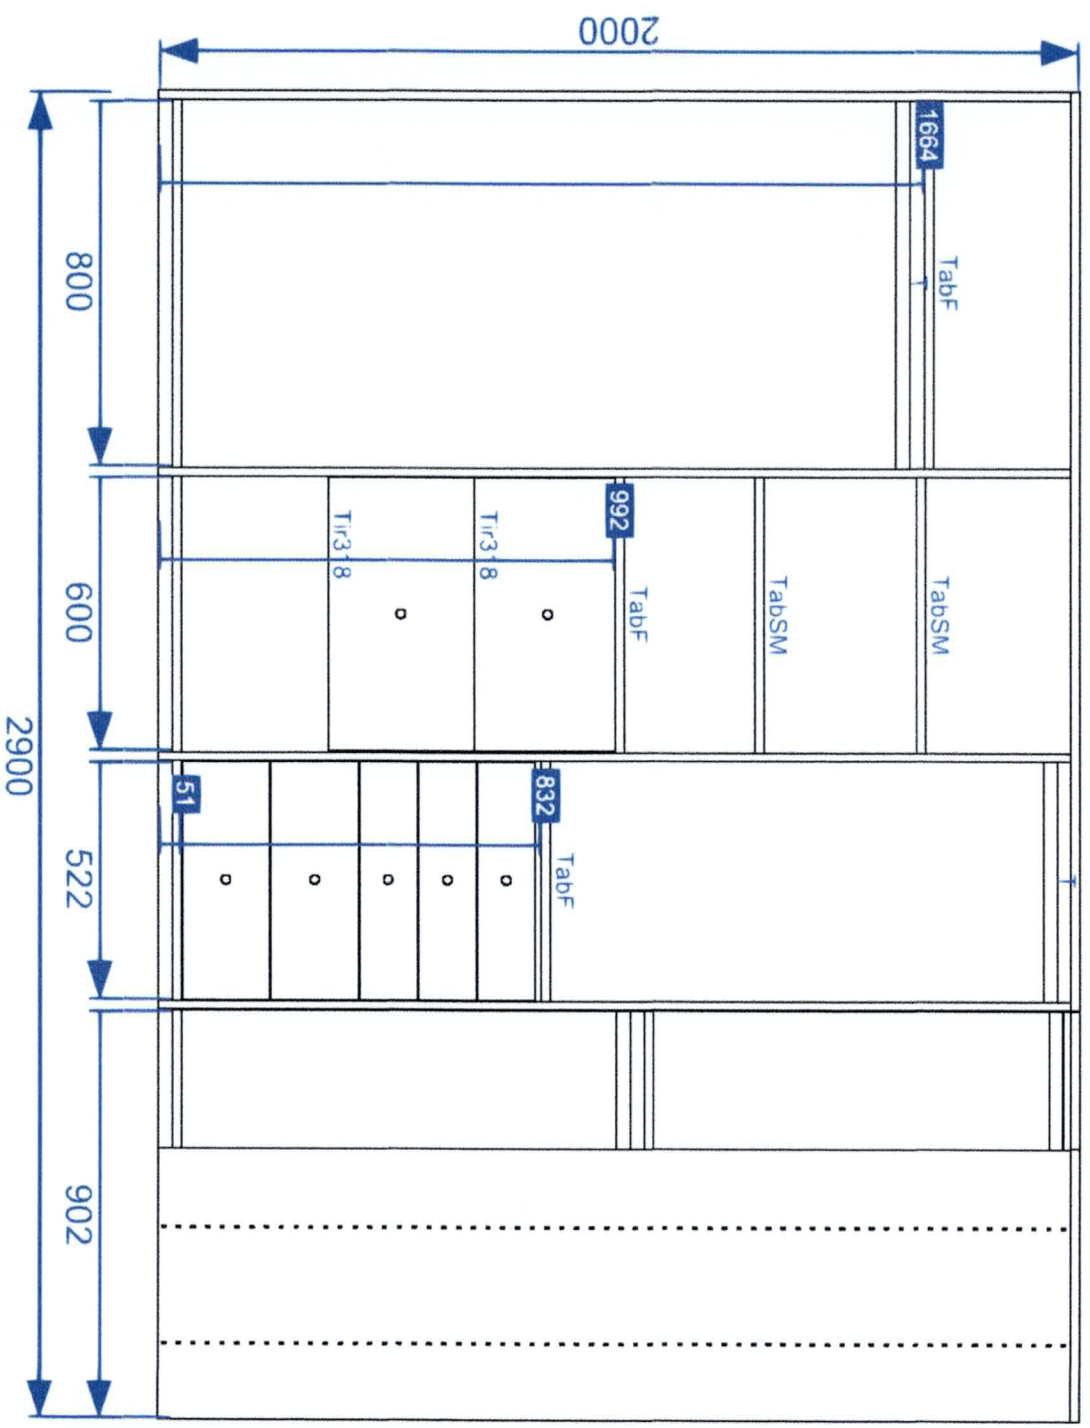

Rangement sur mesure / Forme en L / Panneau 19 mm / Finition : Cachemire

Ces vues 2D/3D et plans techniques sont présentées à titre indicatif.

Vue de face - 1

Unité: mm - 2/4

25091333710 / CLAUQUIN Dressings / M. et Mme CLAUQUIN / DRESSING Madame

Rangement sur mesure / Forme en L / Panneau 19 mm / Finition : Cachemire

Légende :

Tringle pendente ovale acier avec supports

Tablette fixe

(Tiroir H318)

Tablette semi mobile

Ces vues 2D/3D et plans techniques sont présentés à titre indicatif.

Vue de face - 2

Unité: mm - 3/4

25091333710 / CLAUQUIN Dressings / M. et Mme CLAUQUIN / DRESSING Madame
Rangement sur mesure / Forme en L / Panneau 19 mm / Finition : Cachemire

Légende :

- T** Tringle penderie ovale acier avec supports
- TabF** Tablette fixe

Meuble 1 : Rangement sur mesure / Forme droite / Panneau 19 mm / Finition : Chêne Clair

25091333710 / CLAUQUIN Dressings / M. et Mme CLAUQUIN / DRESSING Monsieur

Ces vues 2D/3D et plans techniques sont présentés à titre indicatif.