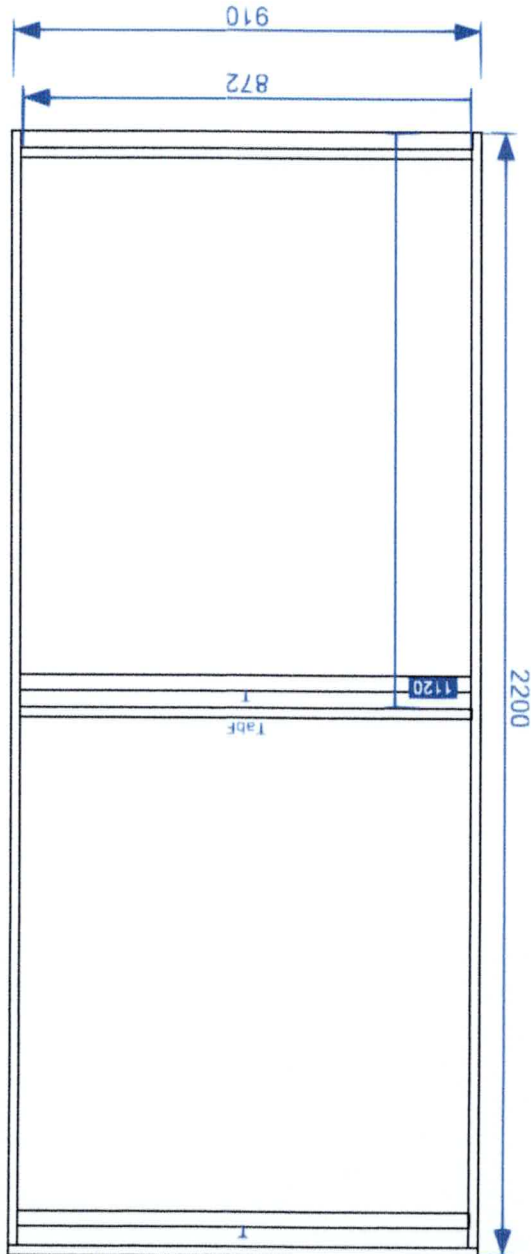

Rangement sur mesure / Forme en L / Panneau 19 mm / Finition : Cachemire

Ces vues 2D/3D et plans techniques sont présentées à titre indicatif.

Vue de face - 1

Unité: mm - 2/4

25091333710 / CLAUQUIN Dressings / M. et Mme CLAUQUIN / DRESSING Madame

Vue de face - 2

Unité: mm - 3/4

25091333710 / CLAUQUIN Dressings / M. et Mme CLAUQUIN / DRESSING Madame
Rangement sur mesure / Forme en L / Panneau 19 mm / Finition : Cachemire

Légende :

- T** Tringle penderie ovale acier avec supports
- TabF** Tablette fixe

Meuble 1 : Rangement sur mesure / Forme droite / Panneau 19 mm / Finition : Chêne Clair

25091333710 / CLAUQUIN Dressings / M. et Mme CLAUQUIN / DRESSING Monsieur

Ces vues 2D/3D et plans techniques sont présentés à titre indicatif.

Vue de face / dessus

Unité: mm - 2/5

Ces vues 2D/3D et plans techniques sont présentées à titre indicatif.

Vue 3D

3/5

25091333710 / CLAUQUIN Dressings / M. et Mme CLAUQUIN / DRESSING Monsieur

Meuble 1 : Rangement sur mesure / Forme droite / Panneau 19 mm / Finition : Chêne Clair