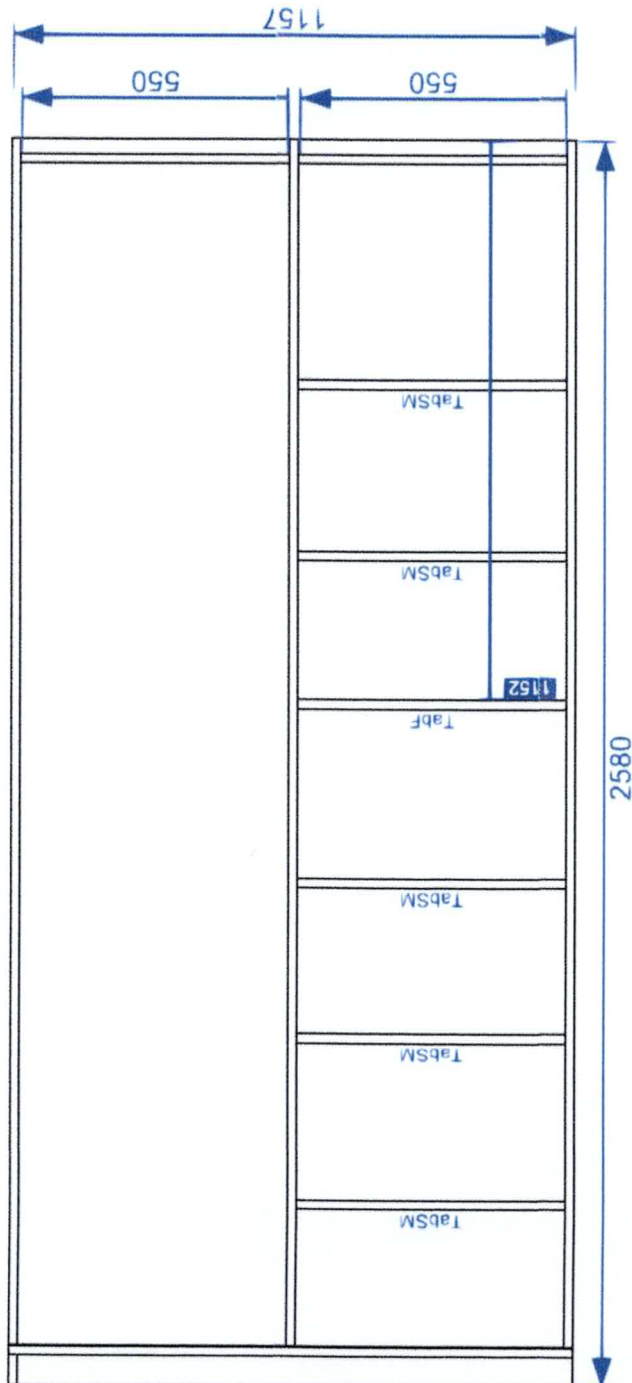

Légende:

- **TabF** Tablette fixe
- **TabSM** Tablette semi mobile

Meuble 2 : Rangement sur mesure / Forme droite / Panneau 19 mm / Finition : Chêne Clair

25091333710 / CLAUQUIN Dressings / M. et Mme CLAUQUIN / DRESSING Monsieur

Unité: mm - 4/5

Vue de face / dessus

Ces vues 2D/3D et plans techniques sont présentés à titre indicatif.