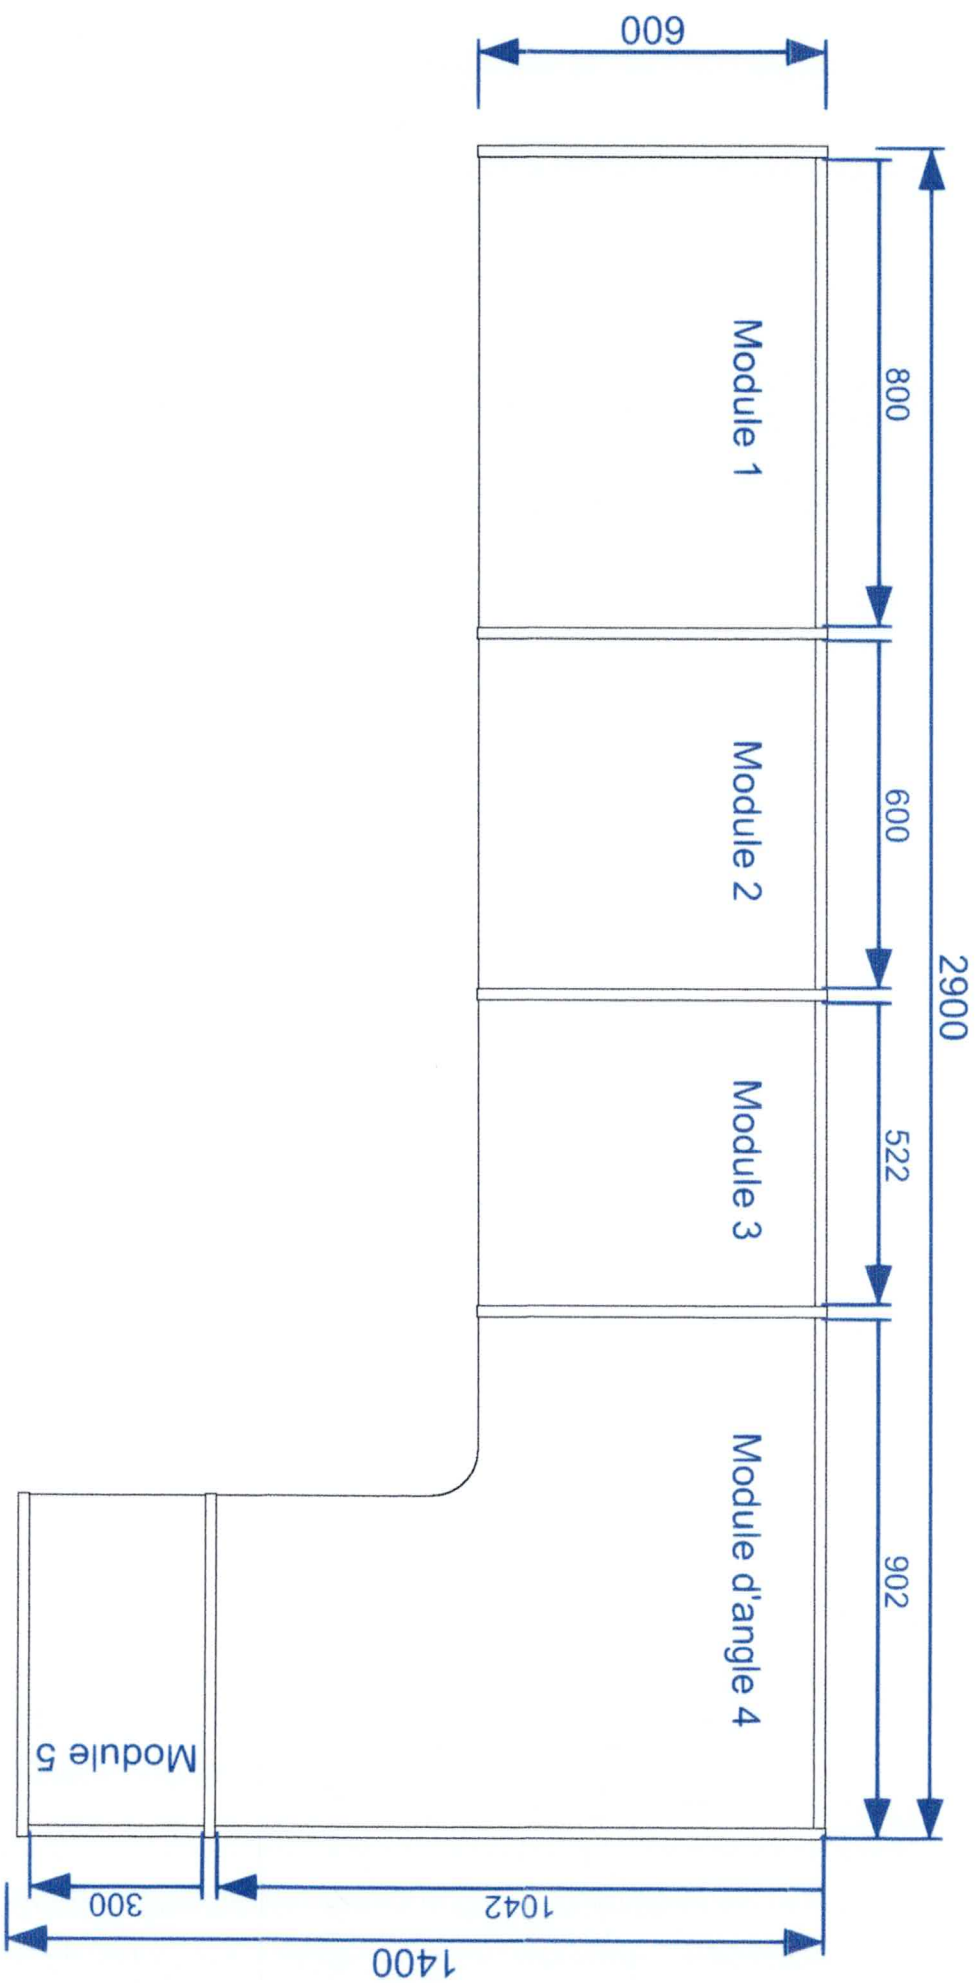

Ces vues 2D/3D et plans techniques sont présentés à titre indicatif.

Vue de dessus

Unité: mm - 1/4

25091333710 / CLAUQUIN Dressings / M. et Mme CLAUQUIN / DRESSING Madame

Rangement sur mesure / Forme en L / Panneau 19 mm / Finition : Cachemire