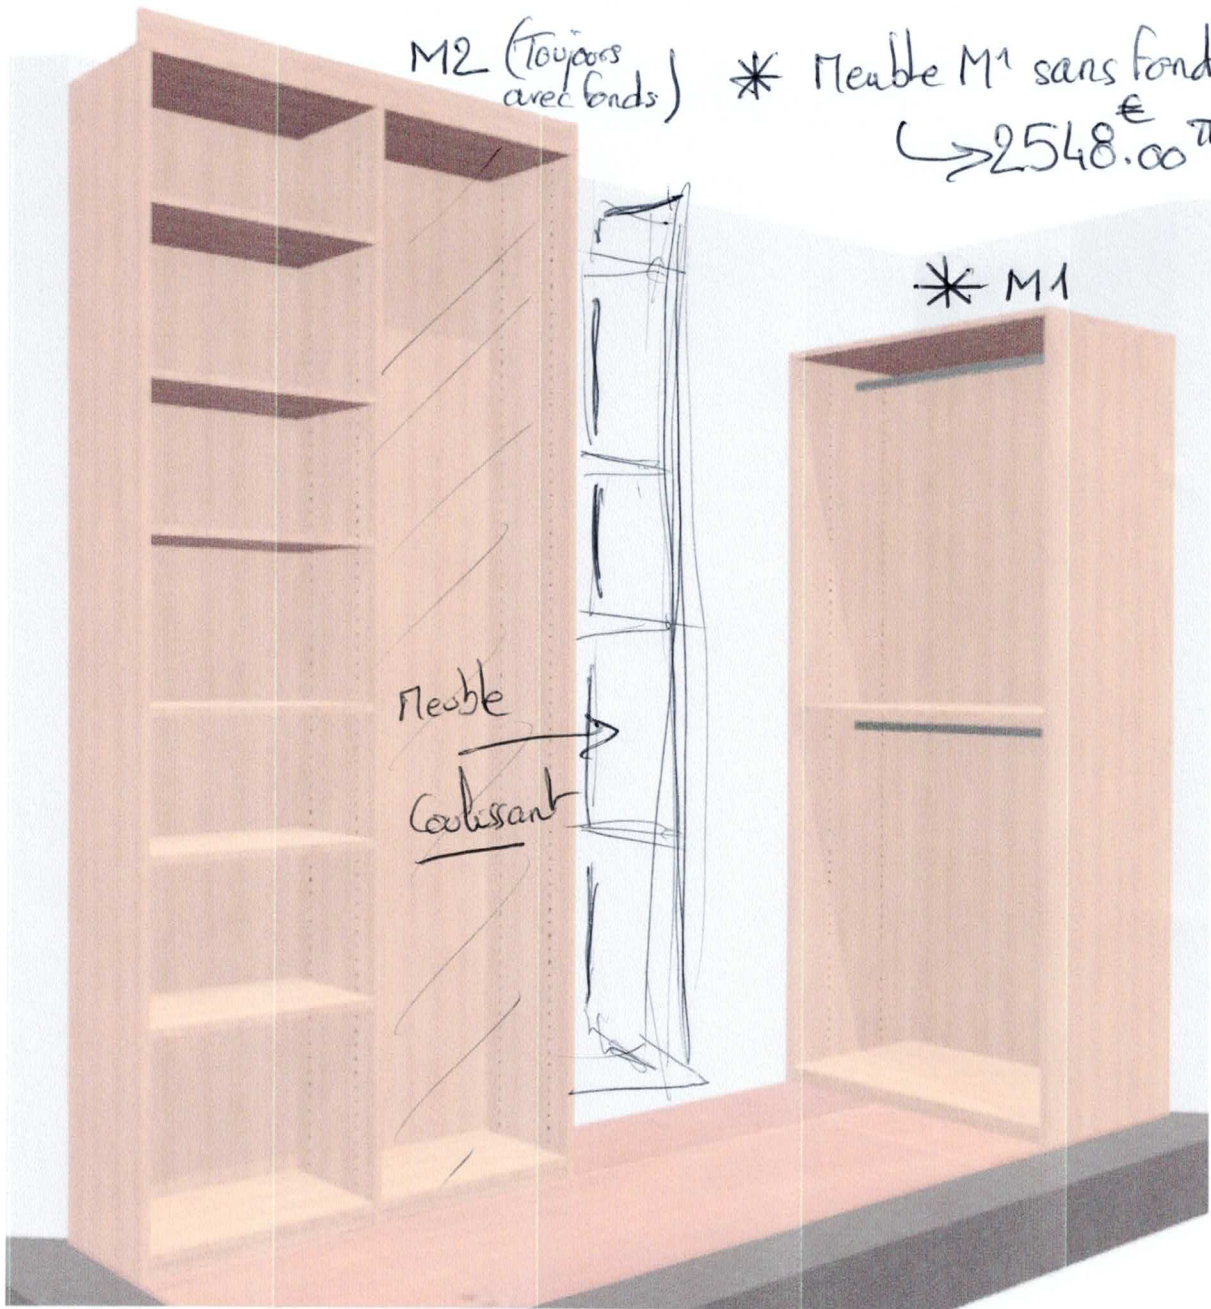

Vue de face - 2

Unité: mm - 3/4

25091333710 / CLAUQUIN Dressings / M. et Mme CLAUQUIN / DRESSING Madame
Rangement sur mesure / Forme en L / Panneau 19 mm / Finition : Cachemire

Légende :

- T** Tringle penderie ovale acier avec supports
- TabF** Tablette fixe

Ces vues 2D/3D et plans techniques sont présentés à titre indicatif.

Vue 3D

4/4

Tarif des 2 meubles :

* Meuble M¹ avec Fonds + M²
↳ 2744.00 € TTC

* Meuble M¹ sans Fonds + M²
↳ 2548.00 € TTC

Pose a rajouter.