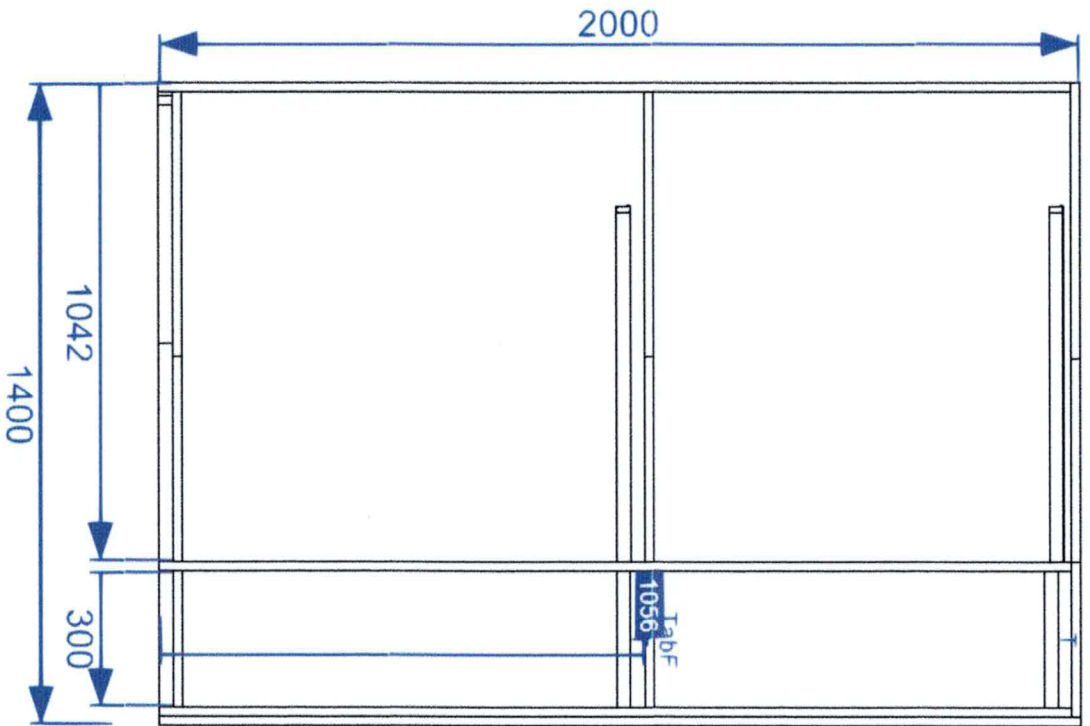

Rangement sur mesure / Forme en L / Panneau 19 mm / Finition : Cachemire

Ces vues 2D/3D et plans techniques sont présentées à titre indicatif.

Vue de face - 1

Unité: mm - 2/4

25091333710 / CLAUQUIN Dressings / M. et Mme CLAUQUIN / DRESSING Madame

Rangement sur mesure / Forme en L / Panneau 19 mm / Finition : Cachemire

Légende :

Tringle pendente ovale acier avec supports

Tablette fixe

(Tiroir H318)

Tablette semi mobile

Ces vues 2D/3D et plans techniques sont présentés à titre indicatif.

Vue de face - 2

Unité: mm - 3/4

25091333710 / CLAUQUIN Dressings / M. et Mme CLAUQUIN / DRESSING Madame
Rangement sur mesure / Forme en L / Panneau 19 mm / Finition : Cachemire

Légende :

- T** Tringle penderie ovale acier avec supports
- TabF** Tablette fixe

Vue de face / dessus

Unité: mm - 2/5

Ces vues 2D/3D et plans techniques sont présentées à titre indicatif.

Vue 3D

3/5

25091333710 / CLAUQUIN Dressings / M. et Mme CLAUQUIN / DRESSING Monsieur

Meuble 1 : Rangement sur mesure / Forme droite / Panneau 19 mm / Finition : Chêne Clair