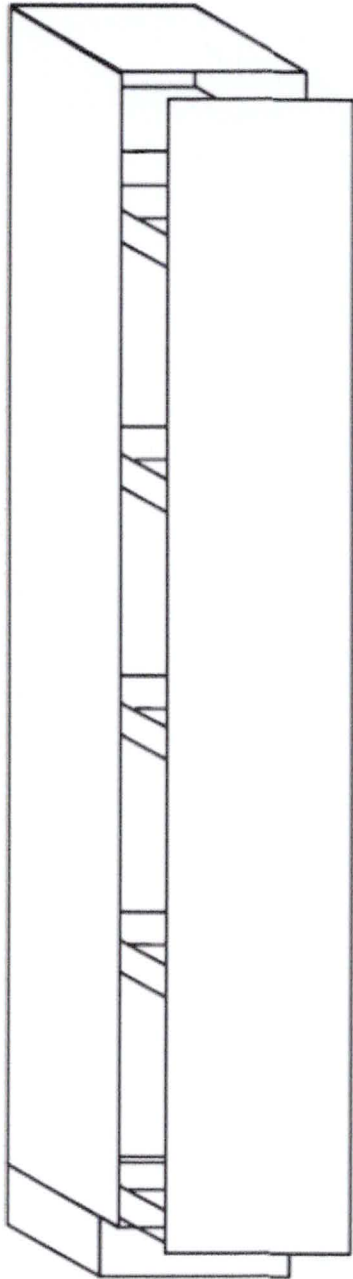

LA CUISINE CREATION

SARL La cuisine création
65 Rue de la Mineraie 79000 Niort
06 70 75 96 82
contact@lacuisinecreation.fr
RCS 934 876 400

Meuble : Dressing monsieur.

2206