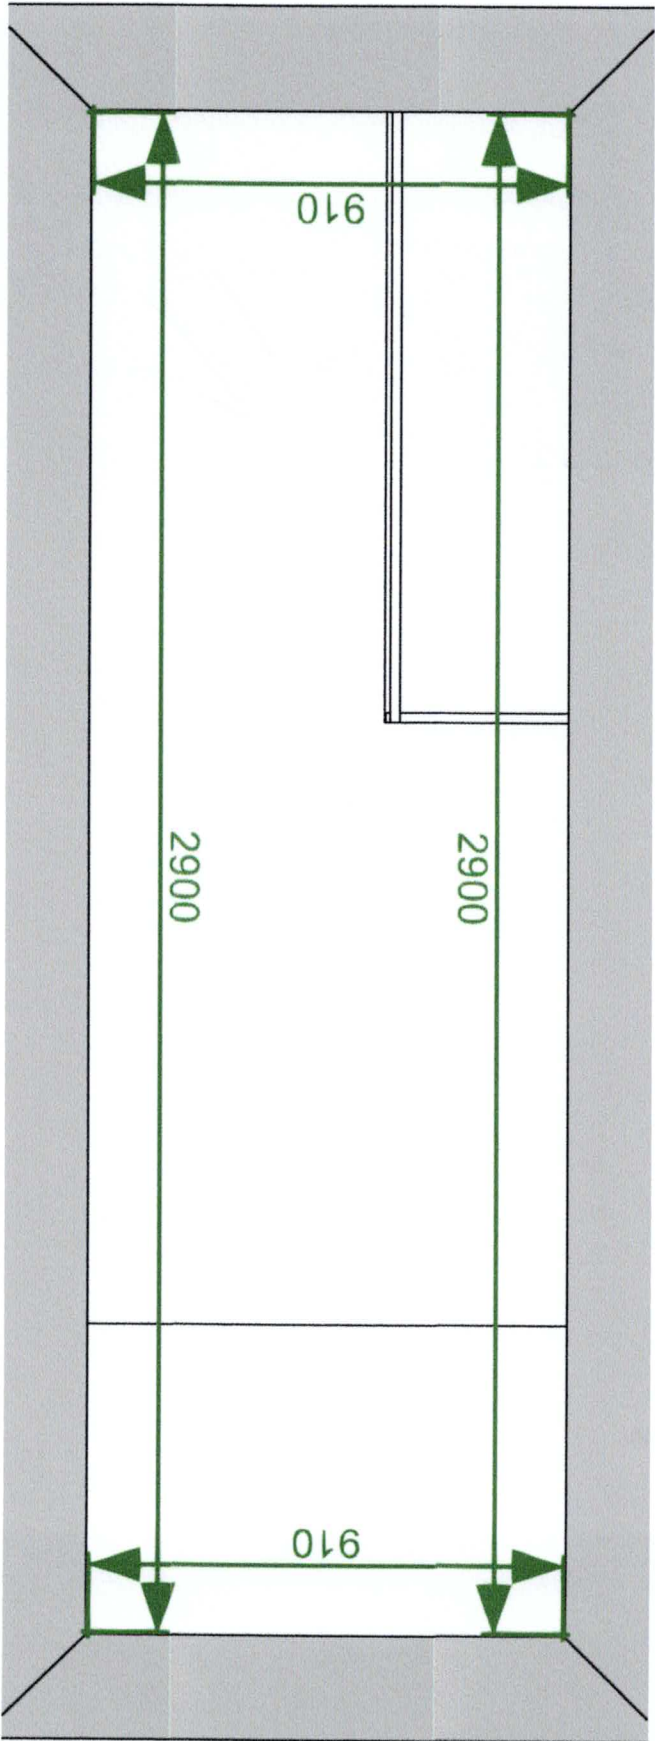

Ces vues 2D/3D et plans techniques sont présentés à titre indicatif.

Vue de dessus globale

Unité: mm - 1/5