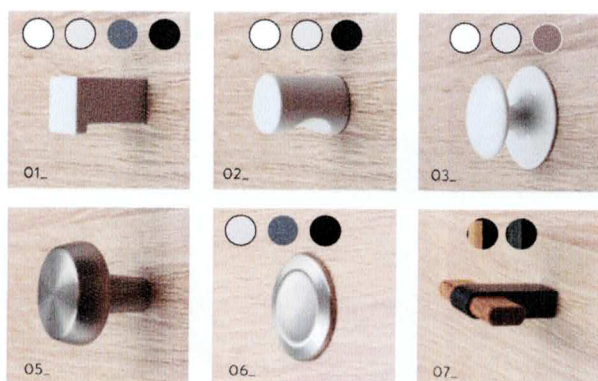

BOUTONS

NOTA : Positionnement des poignées et boutons : Perçage à 40 mm du haut de la façade.

01_Bouton Craft blanc, chromé, anthracite, noir, saillie 25mm, 18 x 18mm
La pièce : **18 €**

02_Bouton Encoche blanc, chromé et noir mat saillie 25 mm, Ø 20 mm.
La pièce : **7,7 €**
nickelé noir, saillie 25 mm, Ø 20 mm.
La pièce : **18 €**

03_Bouton Champignon blanc, chromé, bronze vieilli, saillie 20 mm, Ø 37 mm.
La pièce : **8,8 €**

04_Bouton Strié inox, saillie 25 mm.
La pièce : **6,2 €**

05_Bouton Autumn inox, saillie 34 mm, Ø 36 mm.
La pièce : **10,8 €**

06_Pousse-lâche Disc, inox, anthracite brossé ou noir mat. Saillie 3,2 mm, Ø 35 mm
La pièce : **5,2 €**

07_Bouton Crossing, chêne verni / noir mat ou bois brûlé / noir mat L50 mm, saillie 39 mm.
chêne verni / noir mat : **26 €**
bois brûlé / noir mat : **22 €**