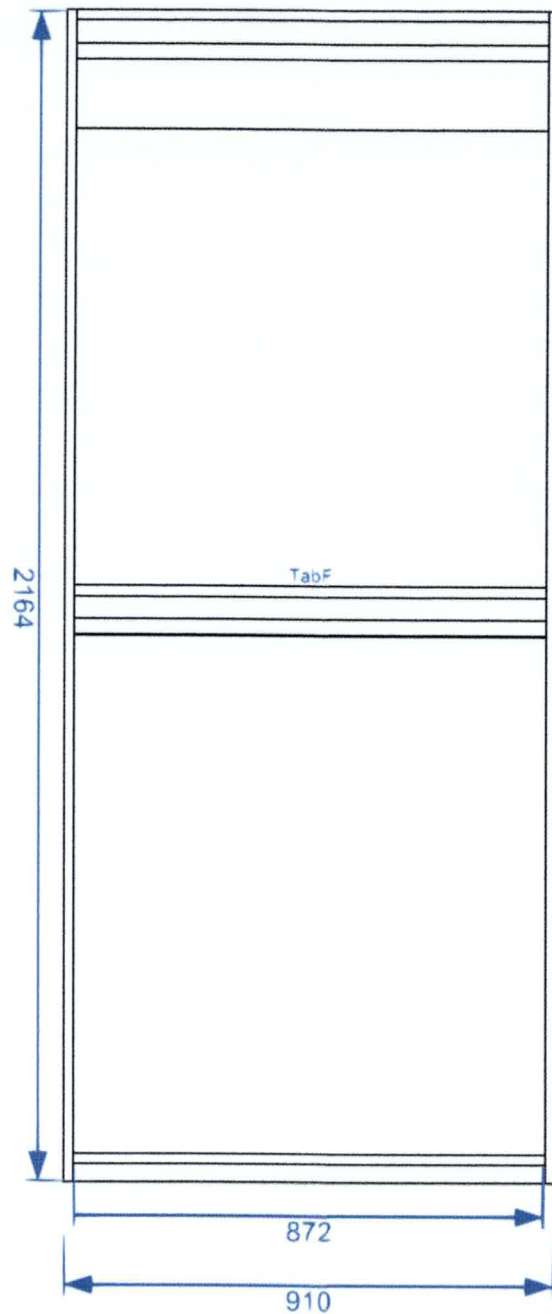

25091333710 / CLAUQUIN Dressings / M. et Mme CLAUQUIN / DRESSING Madame

Rangement sur mesure / Forme en L / Panneau 19 mm / Finition : Cachemire

Scannez le QR code pour
visualiser le produit en 3D.

<https://3d.ws/4bqx>

Ces vues 2D/3D et plans techniques sont présentés à titre indicatif.

Vue de dessus

Unité: mm - 1/4

Ces vues 2D/3D et plans techniques sont présentés à titre indicatif.

Vue de face - 1

Unité: mm - 2/4

25091333710 / CLAUQUIN Dressings / M. et Mme CLAUQUIN / DRESSING Madame
Rangement sur mesure / Forme en L / Panneau 19 mm / Finition : Cachemire

Ces vues 2D/3D et plans techniques sont présentés à titre indicatif.

Vue de dessus globale

Unité: mm - 1/5

Vue 3D

Ces vues 2D/3D et plans techniques sont présentés à titre indicatif.

Meuble 1 : Rangement composable / Forme droite / Panneau 19 mm / Finition : Chêne Clair

Scannez le QR code pour visualiser le produit en 3D.

<https://3d.ws/88Yt>

Ces vues 2D/3D et plans techniques sont présentés à titre indicatif.

Vue de face / dessus

Unité: mm - 2/5

Meuble 1 : Rangement composable / Forme droite / Panneau 19 mm / Finition : Chêne Clair