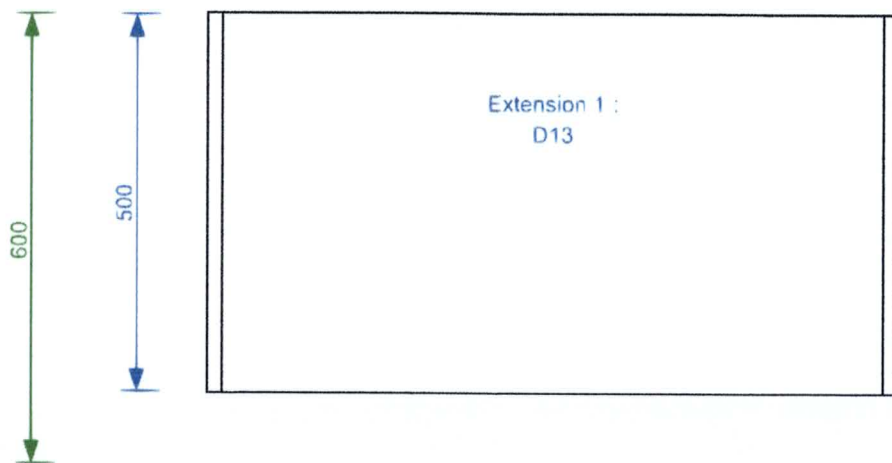

Ces vues 2D/3D et plans techniques sont présentés à titre indicatif.

Vue de face / dessus

Unité: mm - 2/5