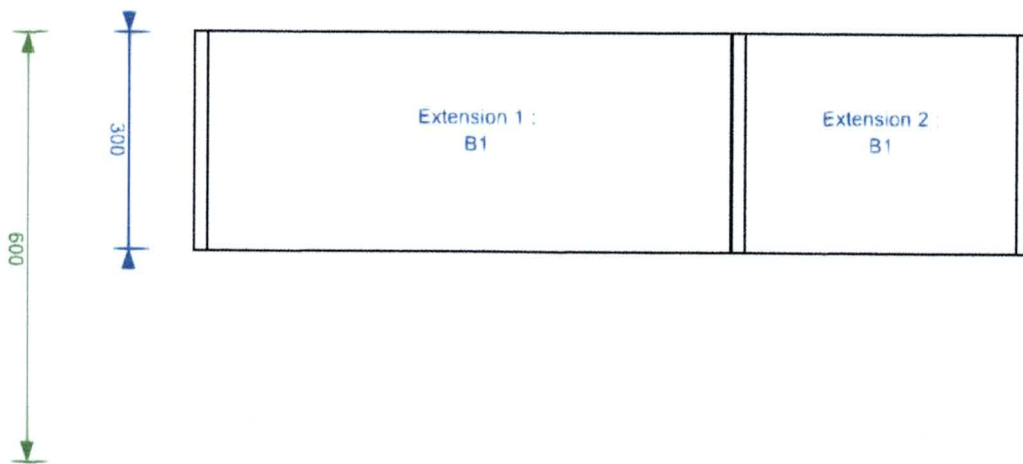

Ces vues 2D/3D et plans techniques sont présentés à titre indicatif.

Vue de dessus globale

Unité: mm - 1/5

Vue 3D

Ces vues 2D/3D et plans techniques sont présentés à titre indicatif.

Meuble 1 : Rangement composable / Forme droite / Panneau 19 mm / Finition : Chêne Clair

Scannez le QR code pour visualiser le produit en 3D.

<https://3d.ws/88Yt>

Ces vues 2D/3D et plans techniques sont présentés à titre indicatif.

Vue de face / dessus

Unité: mm - 2/5

Meuble 1 : Rangement composable / Forme droite / Panneau 19 mm / Finition : Chêne Clair

Légende :

TabF Tablette fixe

Vue 3D

Ces vues 2D/3D et plans techniques sont présentés à titre indicatif.

Meuble 3 : Rangement composable / Forme droite / Panneau 19 mm / Finition : Chêne Clair

Scannez le QR code pour visualiser le produit en 3D.

Ces vues 2D/3D et plans techniques sont présentés à titre indicatif.

Vue de face / dessus

Unité: mm - 4/5

Meuble 3 : Rangement composable / Forme droite / Panneau 19 mm / Finition : Chêne Clair

Légende :

- TabM** Tablette mobile
- TabF** Tablette fixe