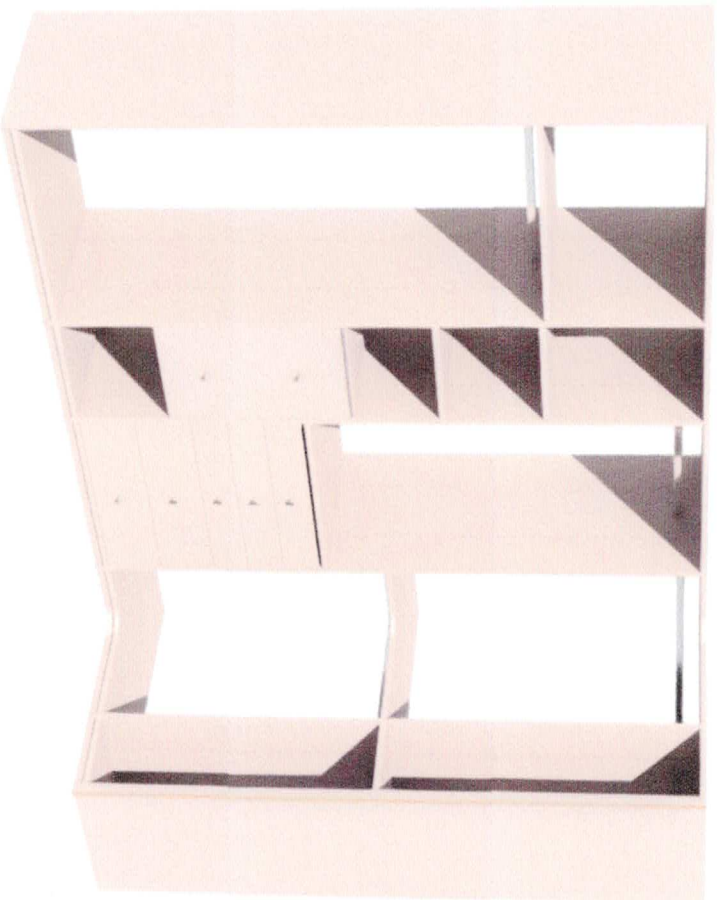

LA CUISINE CREATION

SARL La cuisine création
65 Rue de la Mineraie 79000 Niort

06 70 75 96 82

contact@lacuisinecreation.fr

RCS 934 876 400

Meuble Madame:

3443,98 €

Meubles Monsieur:

867,20 €

Livraison - Pose:

1628,00 €

—
Total € 5939,18 €

Ces vues 2D/3D et plans techniques sont présentés à titre indicatif.

Vue 3D

4/4

ambiance dressing

25091333710 / CLAUQUIN Dressings / M. et Mme CLAUQUIN / DRESSING Madame

Rangement sur mesure / Forme en L / Panneau 19 mm / Finition : Cachemire

Scannez le QR code pour
visualiser le produit en 3D.

<https://3d.ws/4bqx>