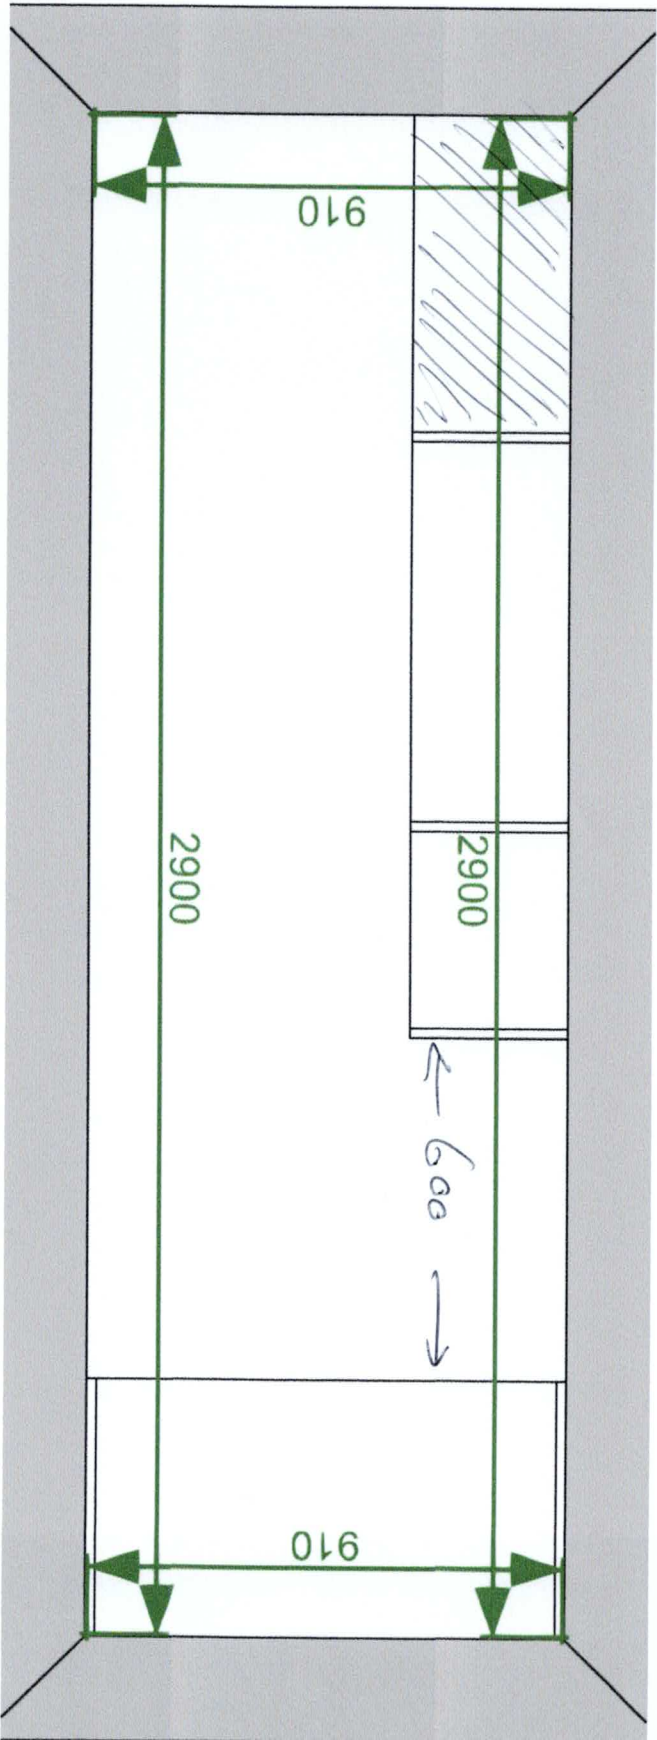

Ces vues 2D/3D et plans techniques sont présentés à titre indicatif.

Vue de dessus

Unité: mm - 1/4

Ces vues 2D/3D et plans techniques sont présentés à titre indicatif.

Vue de face - 1

Unité: mm - 2/4

25091333710 / CLAUQUIN Dressings / M. et Mme CLAUQUIN / DRESSING Madame
Rangement sur mesure / Forme en L / Panneau 19 mm / Finition : Cachemire

Légende :

- T** Tringle penderie ovale acier avec supports
- TabF** Tablette fixe {Tiroir H318}
- TabSM** Tablette semi mobile

Ces vues 2D/3D et plans techniques sont présentés à titre indicatif.

Vue de face - 2

Unité: mm - 3/4

25091333710 / CLAUQUIN Dressings / M. et Mme CLAUQUIN / DRESSING Madame

Rangement sur mesure / Forme en L / Panneau 19 mm / Finition : Cachemire

Légende :

- T** Tringle pendrière ovale acier avec supports
- TabF** Tablette fixe

Ces vues 2D/3D et plans techniques sont présentés à titre indicatif.

Vue de dessus globale

Unité: mm - 1/5

Vue 3D

Ces vues 2D/3D et plans techniques sont présentés à titre indicatif.

Meuble 1 : Rangement composable / Forme droite / Panneau 19 mm / Finition : Chêne Clair