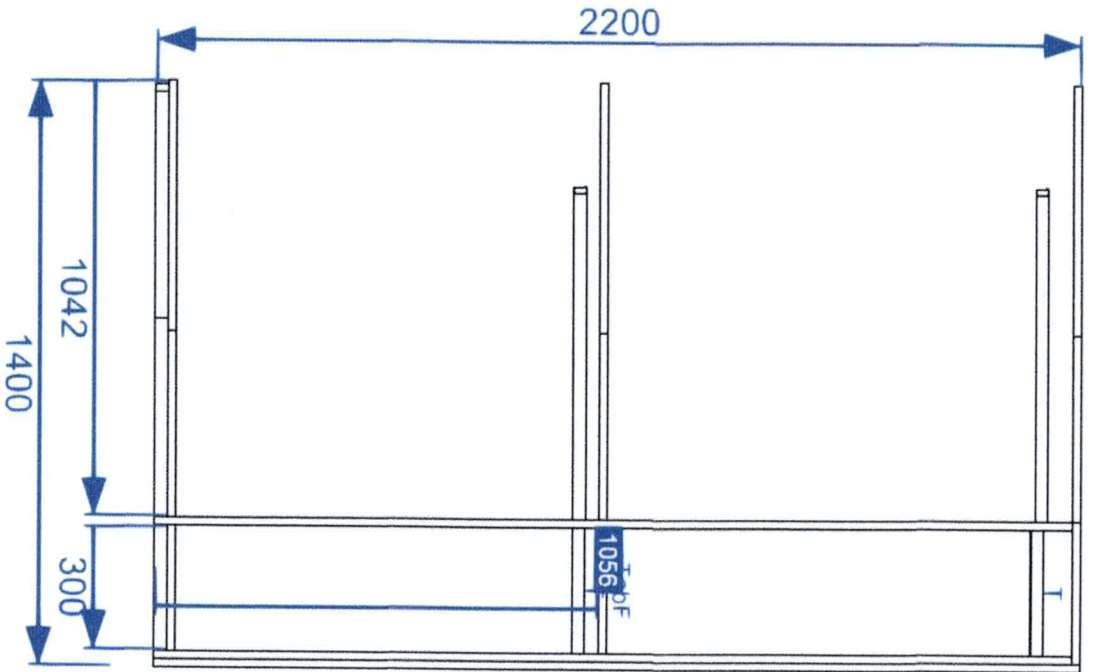

Ces vues 2D/3D et plans techniques sont présentés à titre indicatif.

Vue de face - 2

Unité: mm - 3/4

25091333710 / CLAUQUIN Dressings / M. et Mme CLAUQUIN / DRESSING Madame

Rangement sur mesure / Forme en L / Panneau 19 mm / Finition : Cachemire

Légende :

- **T** Tringle pendrière ovale acier avec supports
- **TabF** Tablette fixe