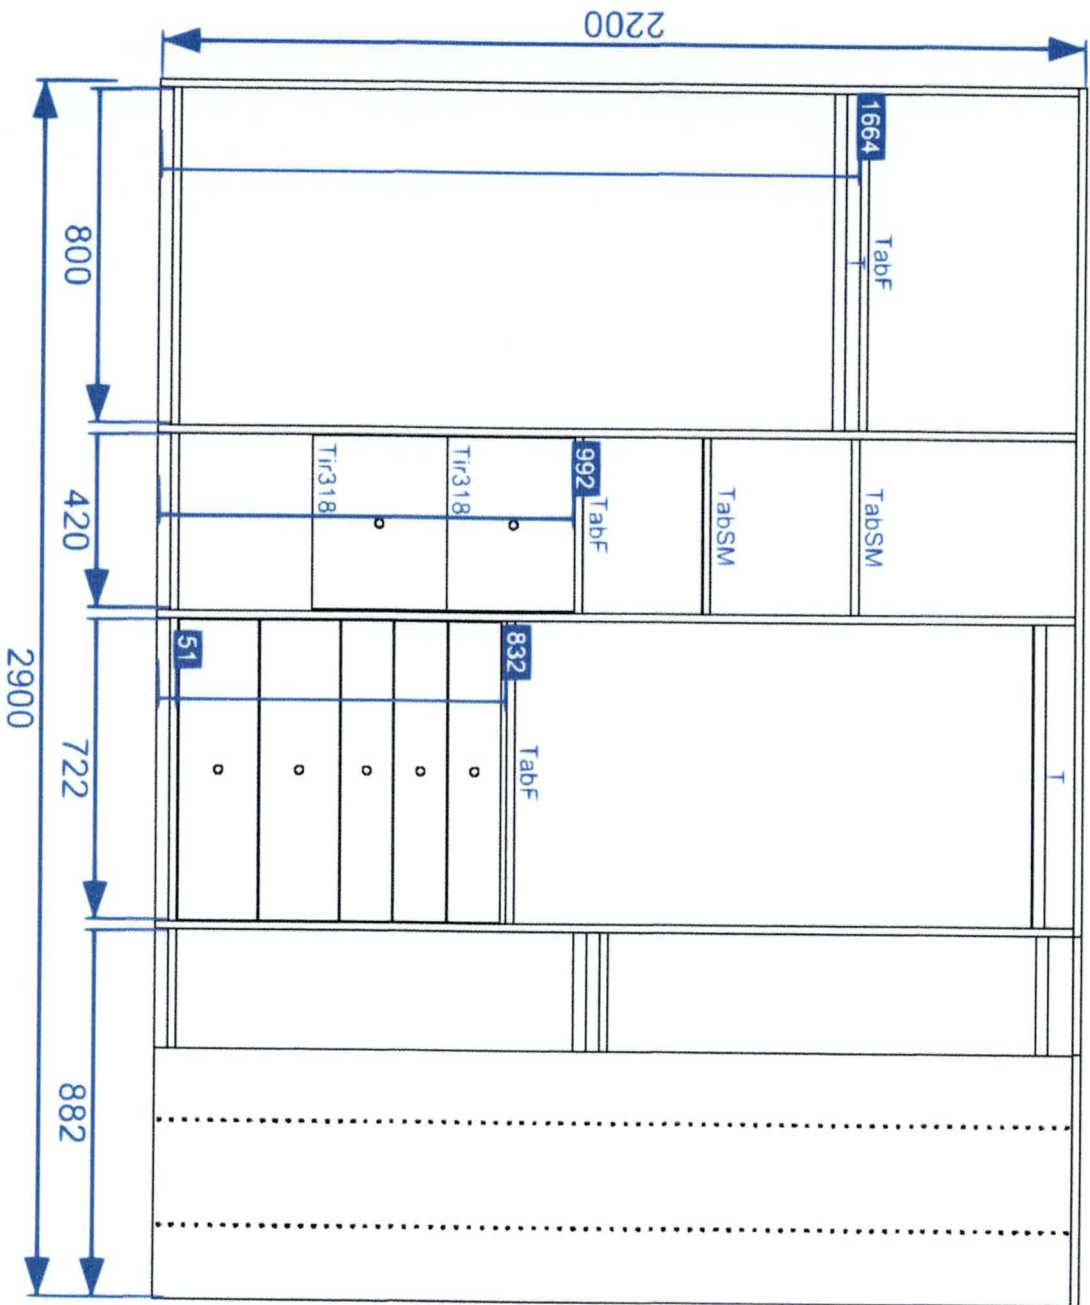

25091333710 / CLAUQUIN Dressings / M. et Mme CLAUQUIN / DRESSING Madame

Rangement sur mesure / Forme en L / Panneau 19 mm / Finition : Cachemire

Scannez le QR code pour
visualiser le produit en 3D.

<https://3d.ws/4bqx>

Ces vues 2D/3D et plans techniques sont présentés à titre indicatif.

Vue de dessus

Unité: mm - 1/4

Ces vues 2D/3D et plans techniques sont présentés à titre indicatif.

Vue de face - 1

Unité: mm - 2/4

25091333710 / CLAUQUIN Dressings / M. et Mme CLAUQUIN / DRESSING Madame
Rangement sur mesure / Forme en L / Panneau 19 mm / Finition : Cachemire

Unité: mm - 3/4

25091333710 / CLAUQUIN Dressings / M. et Mme CLAUQUIN / DRESSING Madame

Rangement sur mesure / Forme en L / Panneau 19 mm / Finition : Cachemire

Légende :

- T** Tringle pendrière ovale acier avec supports
- TabF** Tablette fixe

Disponible dans la collection L'Essentiel

01_Forme passage de main classique
largeur bloc mini 370 mm.
Plus-value par tiroir : **16 €**

02_Forme passage de main design
largeur bloc mini 370 mm.
H32 mm en plus de la façade.
Plus-value par tiroir : **16 €**