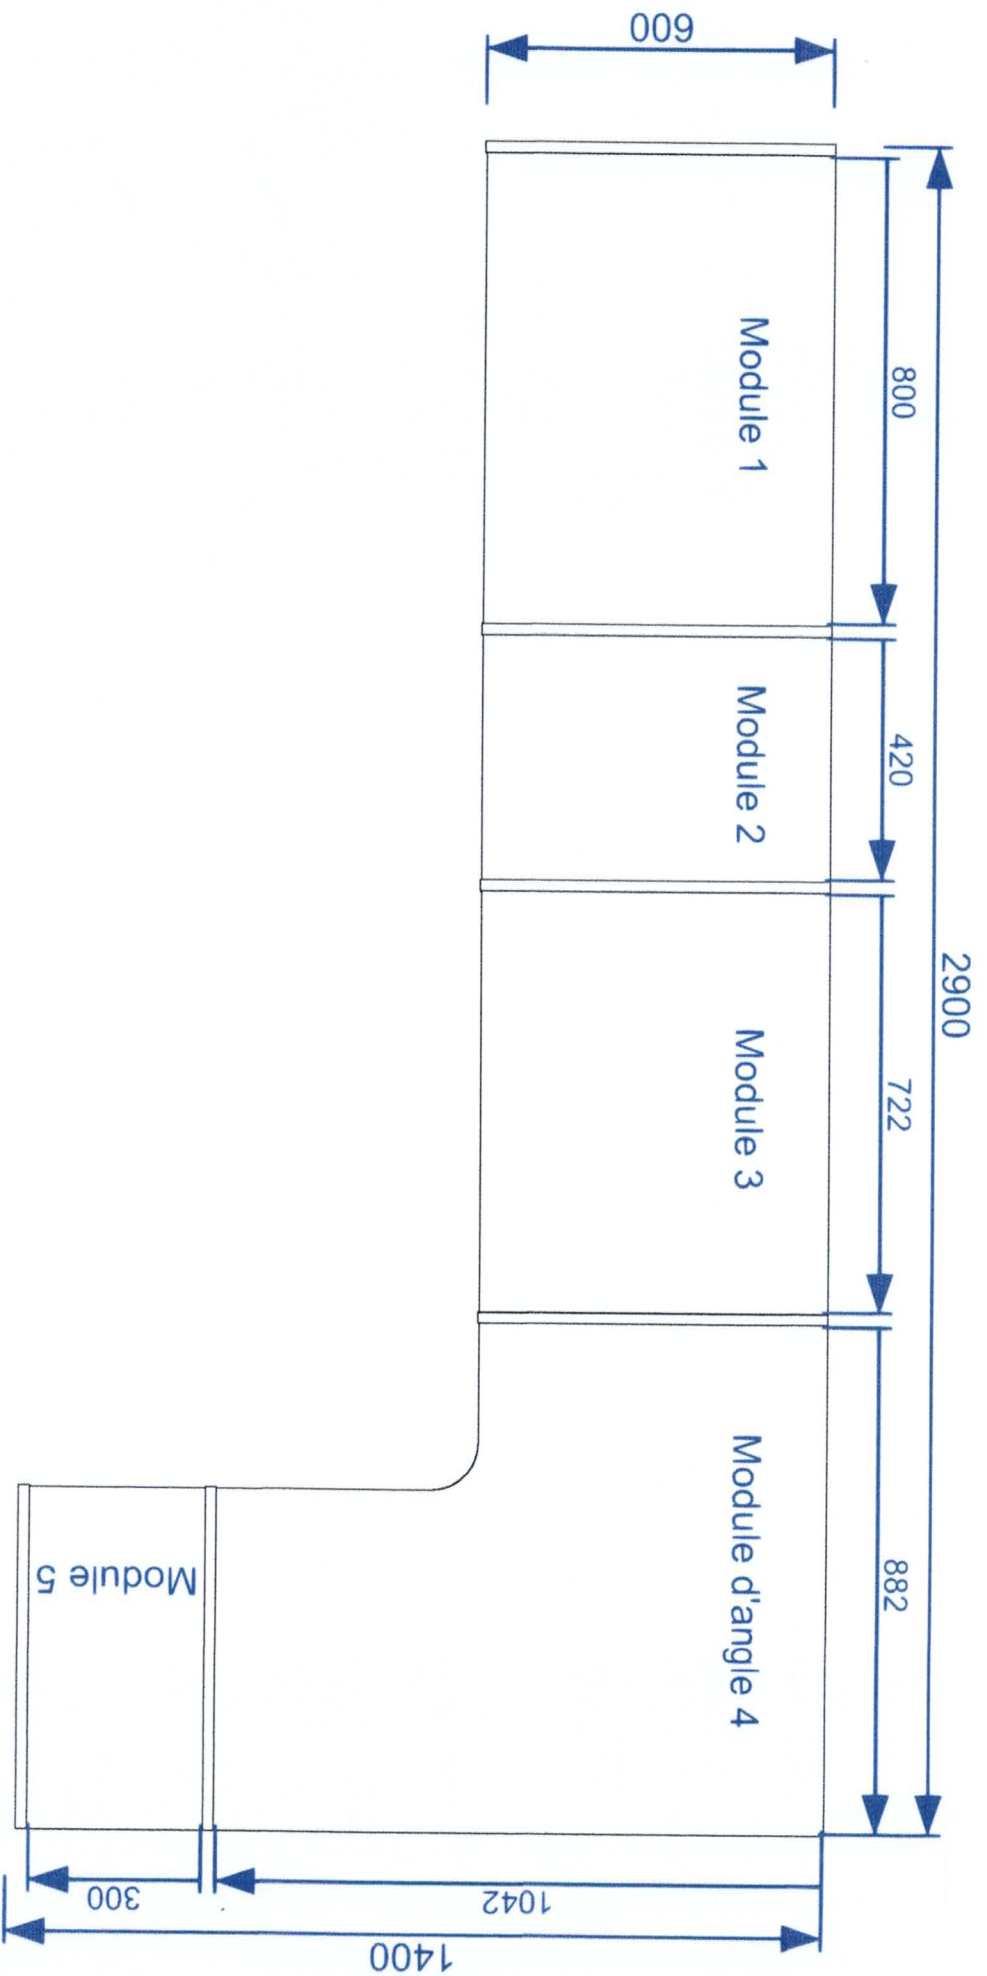

25091333710 / CLAUQUIN Dressings / M. et Mme CLAUQUIN / DRESSING Madame

Rangement sur mesure / Forme en L / Panneau 19 mm / Finition : Cachemire

Scannez le QR code pour
visualiser le produit en 3D.

<https://3d.ws/4bqx>

Ces vues 2D/3D et plans techniques sont présentés à titre indicatif.

Vue de dessus

Unité: mm - 1/4

Ces vues 2D/3D et plans techniques sont présentés à titre indicatif.

Vue de face - 1

Unité: mm - 2/4

25091333710 / CLAUQUIN Dressings / M. et Mme CLAUQUIN / DRESSING Madame
Rangement sur mesure / Forme en L / Panneau 19 mm / Finition : Cachemire

Unité: mm - 3/4

25091333710 / CLAUQUIN Dressings / M. et Mme CLAUQUIN / DRESSING Madame

Rangement sur mesure / Forme en L / Panneau 19 mm / Finition : Cachemire

Légende :

- T** Tringle pendrière ovale acier avec supports
- TabF** Tablette fixe