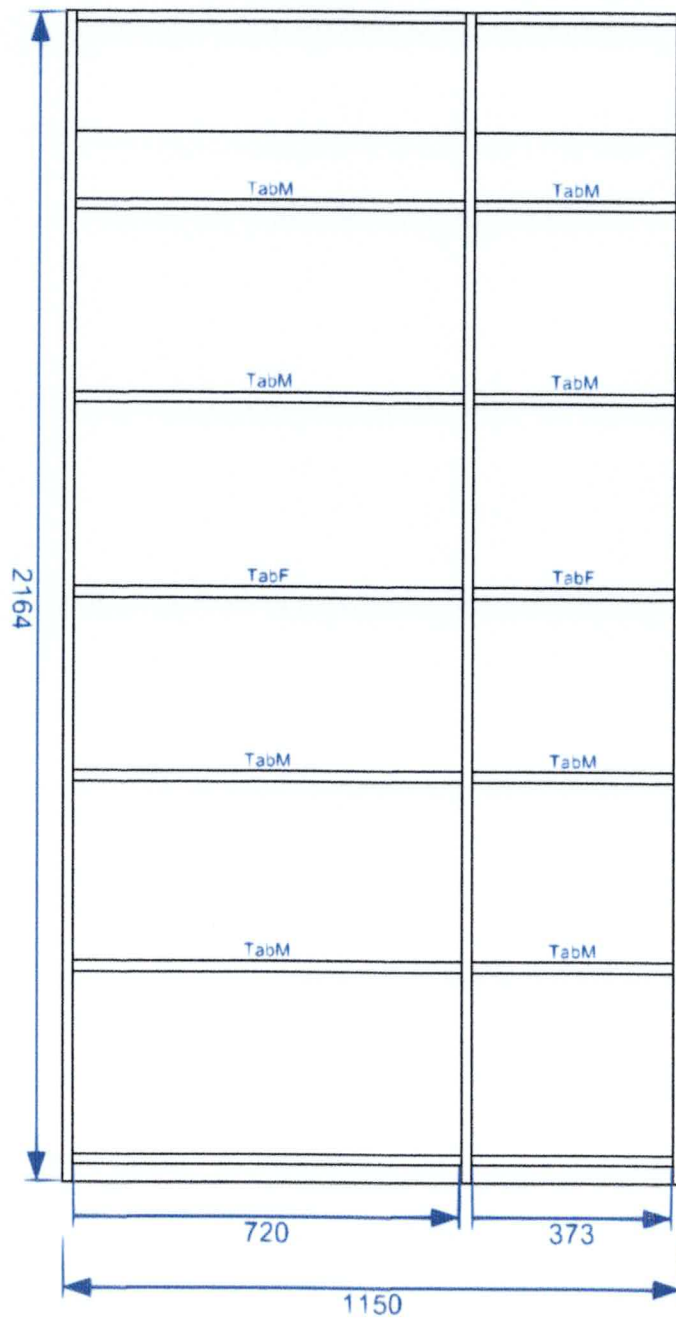

Ces vues 2D/3D et plans techniques sont présentés à titre indicatif.

Vue de dessus

Unité: mm - 1/4

Ces vues 2D/3D et plans techniques sont présentés à titre indicatif.

Vue de face - 1

Unité: mm - 2/4

25091333710 / CLAUQUIN Dressings / M. et Mme CLAUQUIN / DRESSING Madame
Rangement sur mesure / Forme en L / Panneau 19 mm / Finition : Cachemire

Ces vues 2D/3D et plans techniques sont présentés à titre indicatif.

Vue de dessus globale

Unité: mm - 1/5

Vue 3D

Ces vues 2D/3D et plans techniques sont présentés à titre indicatif.

Meuble 1 : Rangement composable / Forme droite / Panneau 19 mm / Finition : Chêne Clair

Scannez le QR code pour visualiser le produit en 3D.

<https://3d.ws/88Yt>

Ces vues 2D/3D et plans techniques sont présentés à titre indicatif.

Vue de face / dessus

Unité: mm - 2/5

Meuble 1 : Rangement composable / Forme droite / Panneau 19 mm / Finition : Chêne Clair

Légende :

TabF Tablette fixe

Vue 3D

Ces vues 2D/3D et plans techniques sont présentés à titre indicatif.

Meuble 3 : Rangement composable / Forme droite / Panneau 19 mm / Finition : Chêne Clair

Scannez le QR code pour visualiser le produit en 3D.