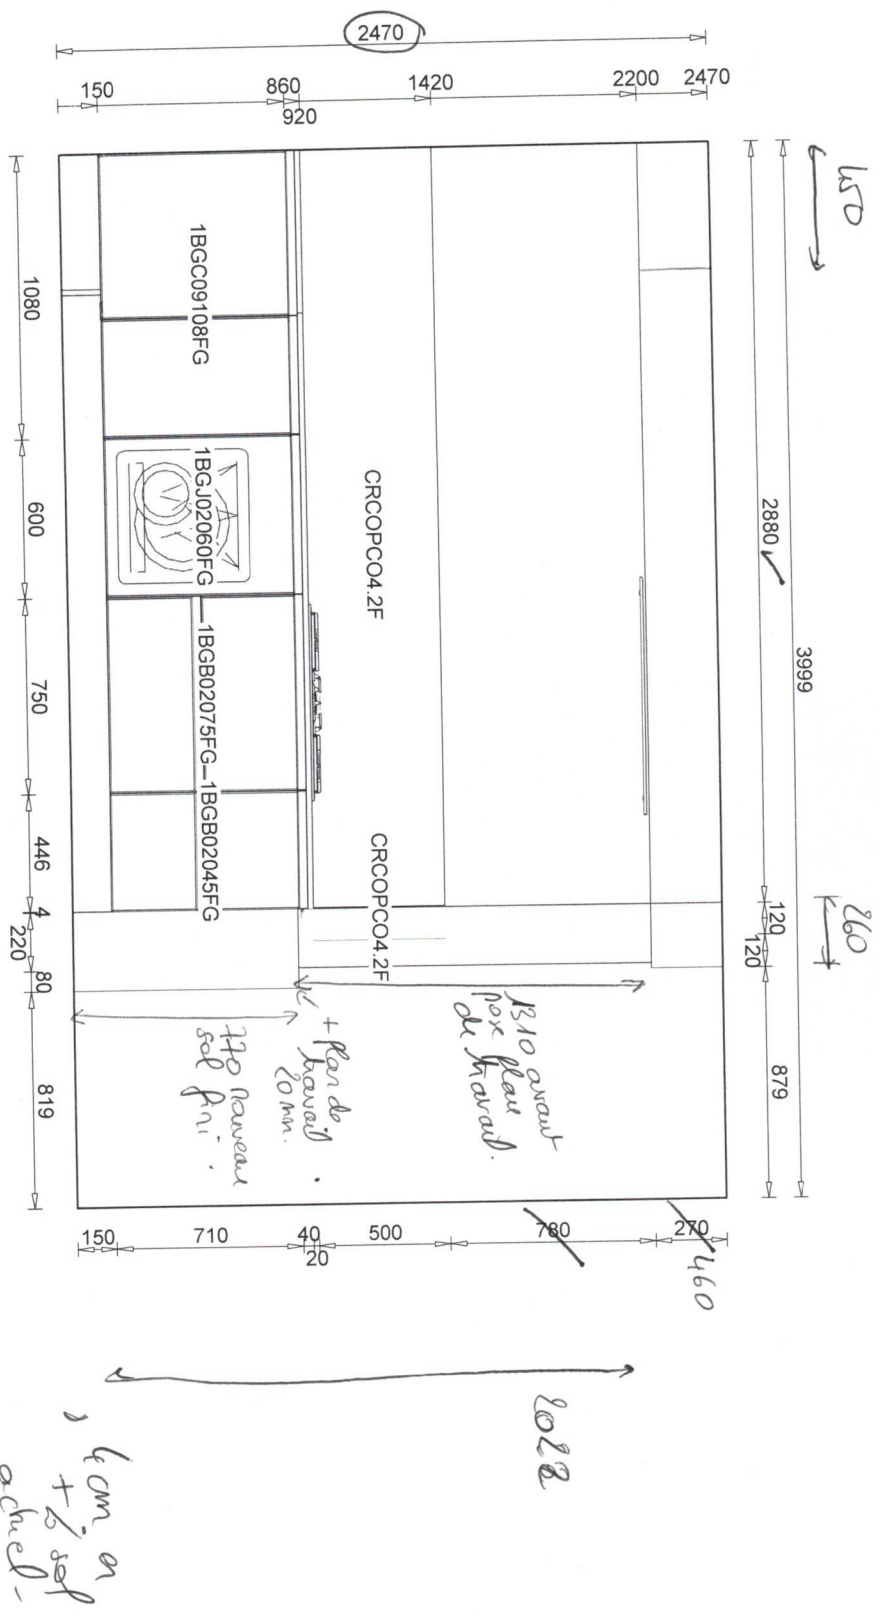

profondeur meubles?  
62 cm ?  
partout ?

150 m caisson  
haut.

60 m caisson haut.

Echelle: 1/20 (A3)

Seuls les plans techniques et élévations à l'échelle sont contractuels

Echelle: 1:20 (A3)

Seuls les plans techniques et élévations à l'échelle sont contractuels