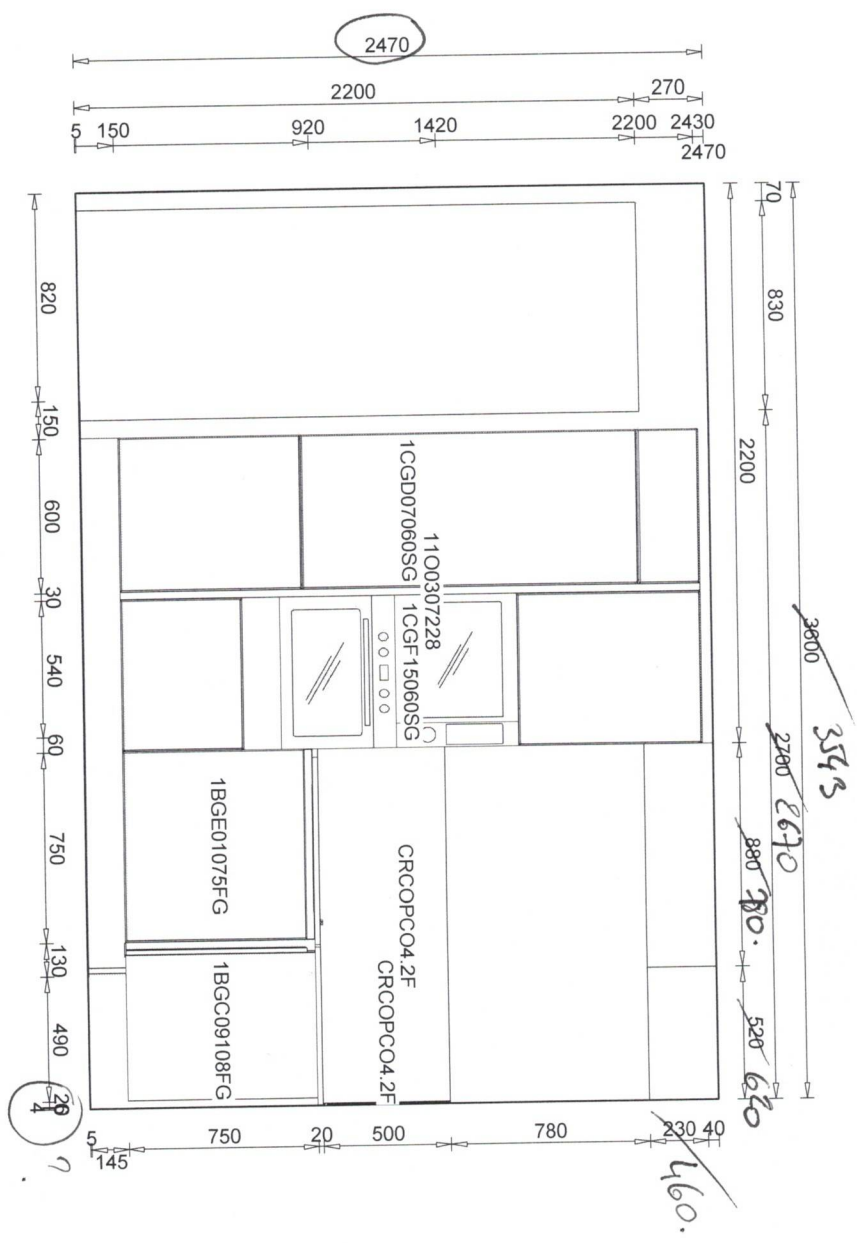

profondeur meubles?  
62 cm ?  
partout ?

150 m caisson  
haut.

60 m caisson haut.

Echelle: 1/20 (A3)

Seuls les plans techniques et élévations à l'échelle sont contractuels

Echelle: 1:20 (A3)

Seuls les plans techniques et élévations à l'échelle sont contractuels