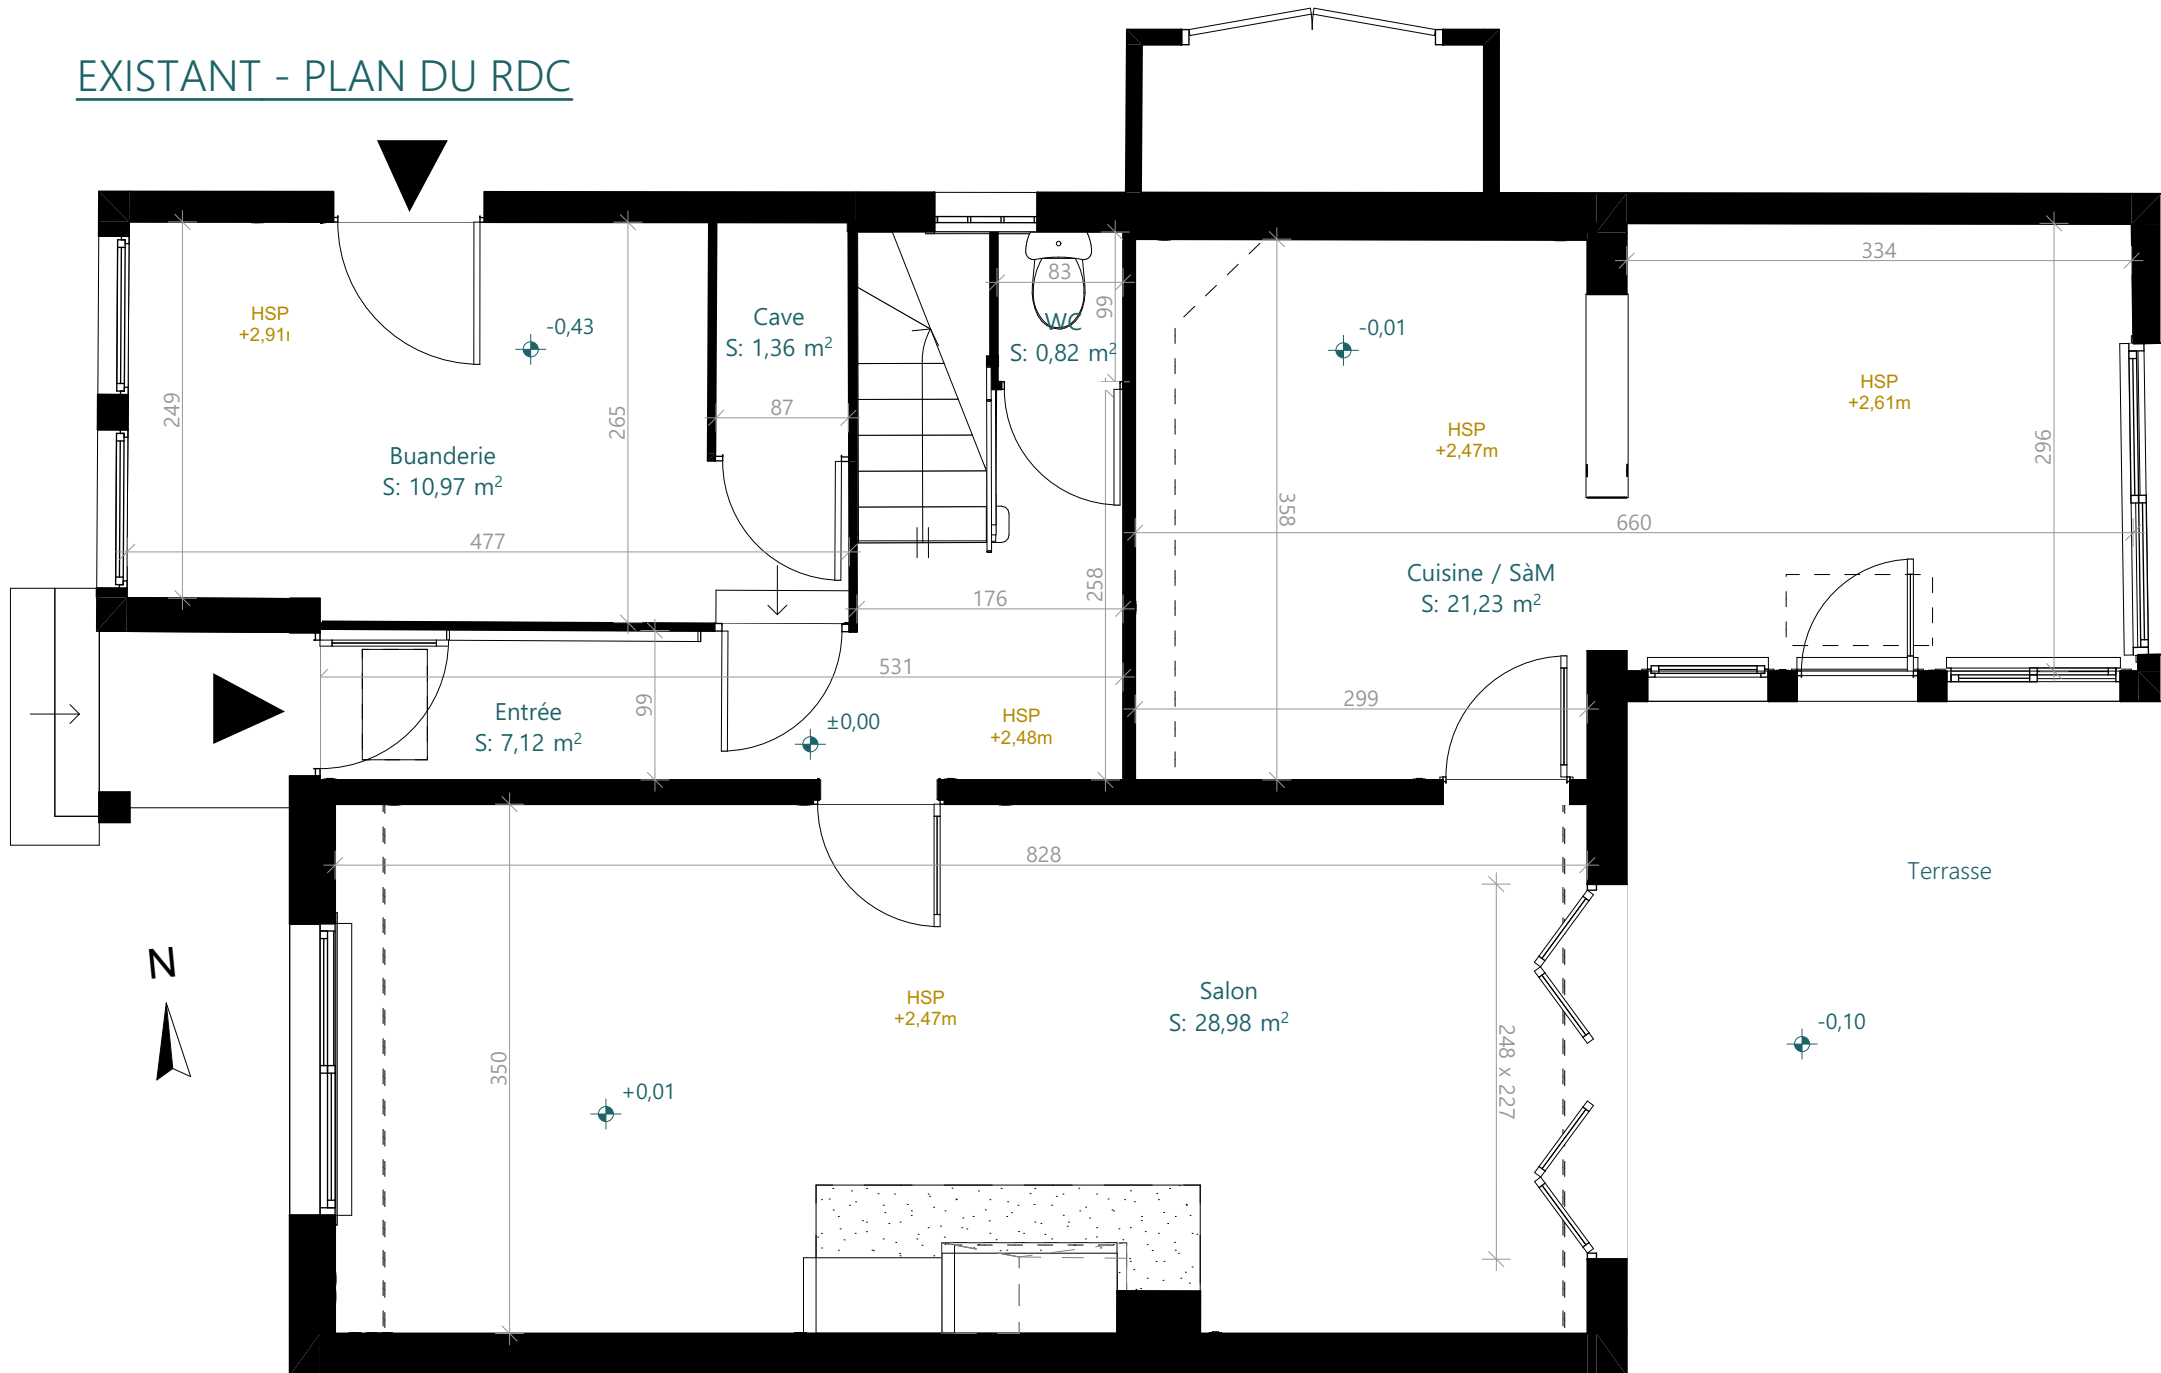

# EXISTANT - PLAN DU RDC

# EXISTANT - PLAN DE L'ETAGE

Ces plans ne sont pas des plans d'exécution et n'engagent pas la responsabilité de l'architecte d'intérieur.

M. et Mme CLAQUIN  
86 rue de Bessac  
79000 NIORT

Projet d'agencement global d'une maison d'habitation  
86 rue de Bessac  
79000 NIORT

ESQ  
03

Plan de l'existant Etage - 50ème  
2025\_085  
2025 07 18

# EXISTANT - PLAN DES RESEAUX

RDC

Etage