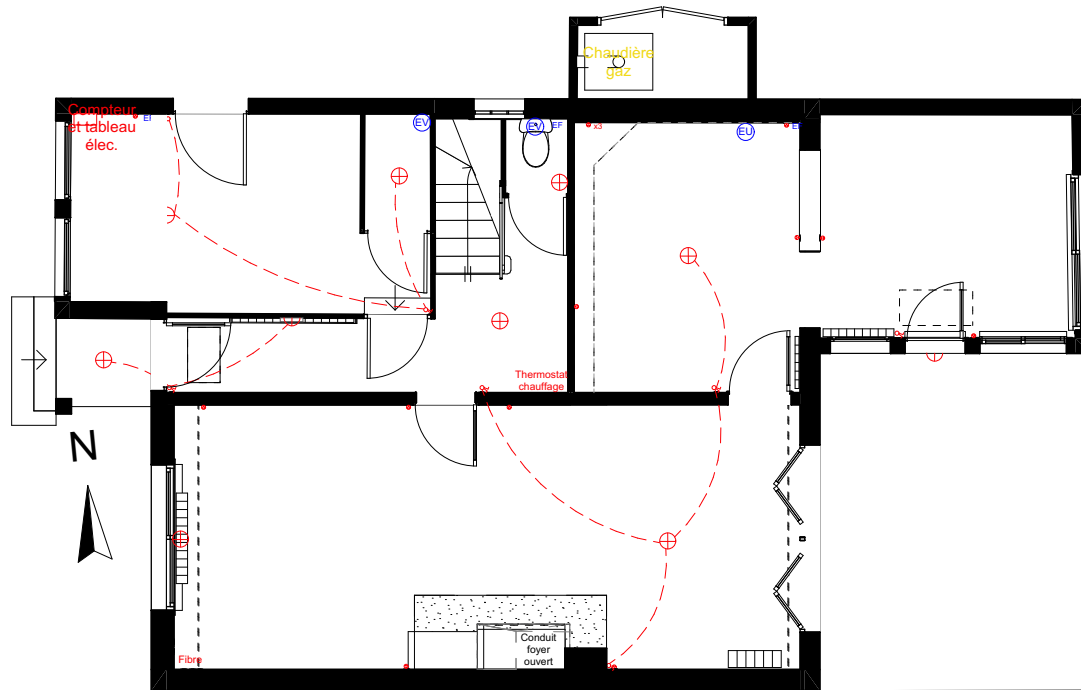

# EXISTANT - PLAN DE L'ETAGE

Ces plans ne sont pas des plans d'exécution et n'engagent pas la responsabilité de l'architecte d'intérieur.

M. et Mme CLAQUIN  
86 rue de Bessac  
79000 NIORT

Projet d'agencement global d'une maison d'habitation  
86 rue de Bessac  
79000 NIORT

ESQ  
03

Plan de l'existant Etage - 50ème  
2025\_085  
2025 07 18

# EXISTANT - PLAN DES RESEAUX

RDC

Etage