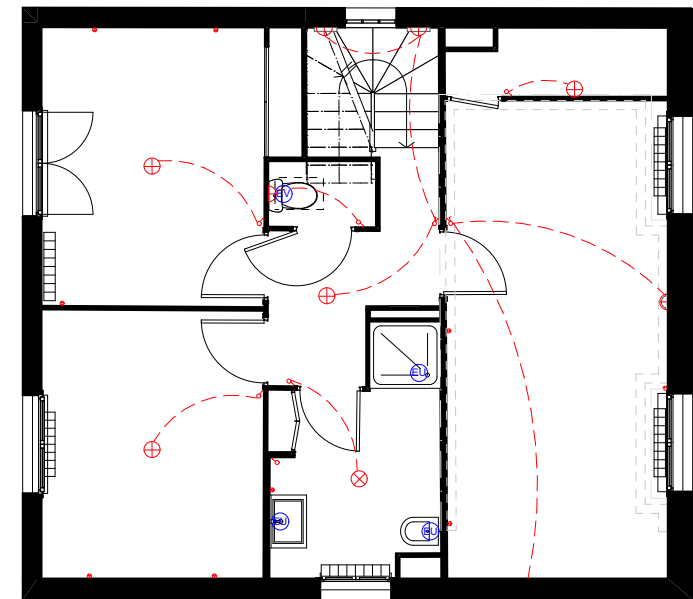

EXISTANT - PLAN DES RESEAUX

Etage