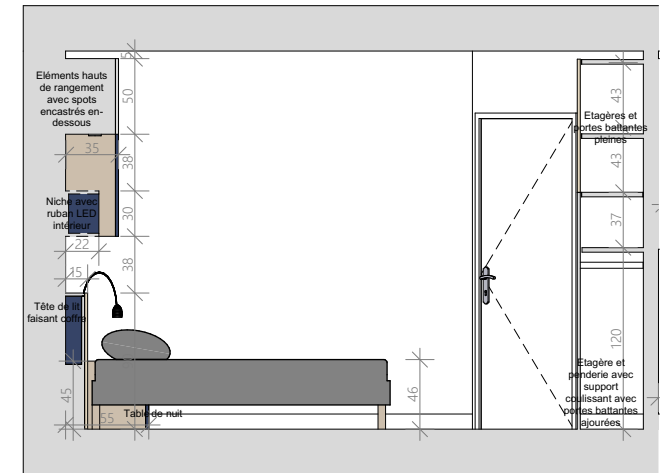

Niche avec 2 montants de séparation

2 spots encastrés pour éclairer le bureau

Espace travail

Commandes électriques et prises à positionner

Bureau avec plateau courbe

Espace ouvert de rangement courbe

Montants ajourés

PROJET - VERSION 1

NB : Plans ne pouvant pas servir de plans d'exécution

Rêv'L
DU RÊVE AU RÉEL

LAURENCE DUMONT
AGENCEMENT ET DESIGN D'ESPACES INTÉRIEURS

M. et Mme GROUHEL 45 rue Jacques Chalmot 79000 CHAURAY	Agencement sur-mesure du palier et des deux chambres 45 rue Jacques Chalmot 79180 CHAURAY	APS	Projet - Plan Version 1 - 1/50ème	
		09	2022_OXX	2022 09 12

PROJET VERSION 2

NB : Plans ne pouvant pas servir de plans d'exécution

Rêv'L
DU RÊVE AU RÉEL

LAURENCE DUMONT
AGENCEMENT ET DESIGN D'ESPACES INTÉRIEURS

M. et Mme GROUHEL 45 rue Jacques Chalmot 79000 CHAURAY	Agencement sur-mesure du palier et des deux chambres 45 rue Jacques Chalmot 79180 CHAURAY	APS	Projet - Plan Version 2 - 1/50ème	
		10	2022_OXX	2022 09 12

PROJET - COUPES CHAMBRE VALENTIN

Coupe E

Coupe F

Coupe B

NB : Plans ne pouvant pas servir de plans d'exécution

M. et Mme GROUHEL 45 rue Jacques Chalmot 79000 CHAURAY	Agencement sur-mesure du palier et des deux chambres 45 rue Jacques Chalmot 79180 CHAURAY	APS	Projet - Coupes Valentin - 1/50ème	
		12	2022_OXX	2022 09 12