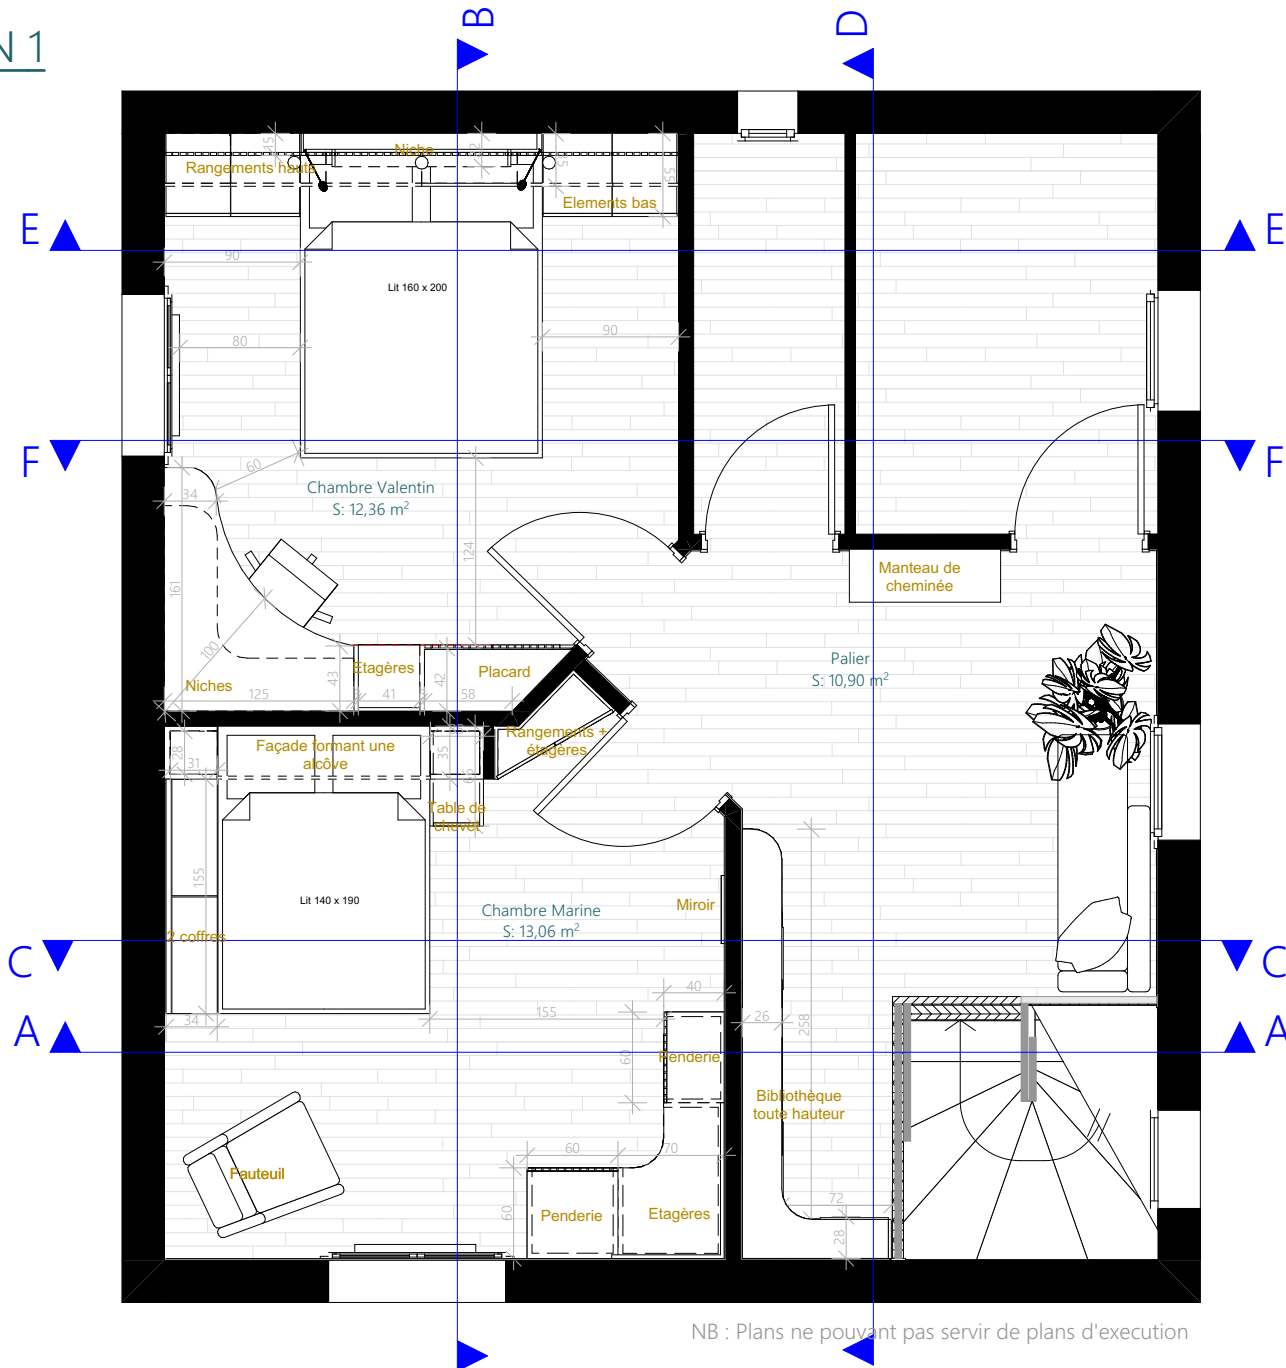

Niche avec 2 montants de séparation

2 spots encastrés pour éclairer le bureau

Espace travail

Commandes électriques et prises à positionner

Bureau avec plateau courbe

Espace ouvert de rangement courbe

Montants ajourés

CHAMBRE MARINE V2

Niches pour livres avec étagères en bois et ruban LED d'éclairage en pourtour de chaque niche

Alcôve créée par une façade en arche avec plenum et 2 spots encastrés

Etagères de forme spécifique permettant d'aligner la façade
Portes battantes

Spots LED encastrés

Miroir ovale

Parquet Oslo et plinthe blanche

3 tiroirs push-pull

Penderie avec porte habillée de tasseaux de bois

Espace Rangement

Images non contractuelles

M. et Mme GROUHEL 45 rue Jacques Chalmot 79000 CHAURAY	Agencement sur-mesure du palier et des deux chambres 45 rue Jacques Chalmot 79180 CHAURAY	APS	Projet - Chambre Marine - Version 2 - Visuels 3D	
		08	2022_OXX	2022 09 12

PROJET - VERSION 1

NB : Plans ne pouvant pas servir de plans d'exécution

Rêv'L
DU RÊVE AU RÉEL

LAURENCE DUMONT
AGENCEMENT ET DESIGN D'ESPACES INTÉRIEURS

M. et Mme GROUHEL 45 rue Jacques Chalmot 79000 CHAURAY	Agencement sur-mesure du palier et des deux chambres 45 rue Jacques Chalmot 79180 CHAURAY	APS	Projet - Plan Version 1 - 1/50ème	
		09	2022_OXX	2022 09 12