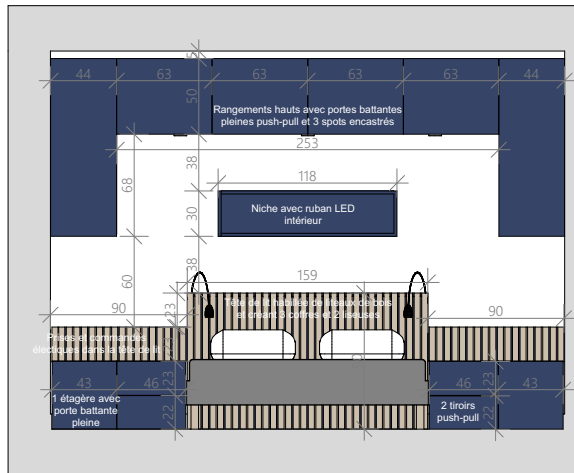

Niche avec 2 montants de séparation

2 spots encastrés pour éclairer le bureau

Espace travail

Commandes électriques et prises à positionner

Bureau avec plateau courbe

Espace ouvert de rangement courbe

Montants ajourés

PROJET - VERSION 1

NB : Plans ne pouvant pas servir de plans d'exécution

Rêv'L
DU RÊVE AU RÉEL

LAURENCE DUMONT
AGENCEMENT ET DESIGN D'ESPACES INTÉRIEURS

M. et Mme GROUHEL 45 rue Jacques Chalmot 79000 CHAURAY	Agencement sur-mesure du palier et des deux chambres 45 rue Jacques Chalmot 79180 CHAURAY	APS	Projet - Plan Version 1 - 1/50ème	
		09	2022_OXX	2022 09 12

PROJET VERSION 2

NB : Plans ne pouvant pas servir de plans d'exécution

Rêv'L
DU RÊVE AU RÉEL

LAURENCE DUMONT
AGENCEMENT ET DESIGN D'ESPACES INTÉRIEURS

M. et Mme GROUHEL 45 rue Jacques Chalmot 79000 CHAURAY	Agencement sur-mesure du palier et des deux chambres 45 rue Jacques Chalmot 79180 CHAURAY	APS	Projet - Plan Version 2 - 1/50ème	
		10	2022_OXX	2022 09 12

PROJET - COUPES CHAMBRE VALENTIN

Coupe E

Coupe F

Coupe B

NB : Plans ne pouvant pas servir de plans d'exécution

M. et Mme GROUHEL 45 rue Jacques Chalmot 79000 CHAURAY	Agencement sur-mesure du palier et des deux chambres 45 rue Jacques Chalmot 79180 CHAURAY	APS	Projet - Coupes Valentin - 1/50ème	
		12	2022_OXX	2022 09 12