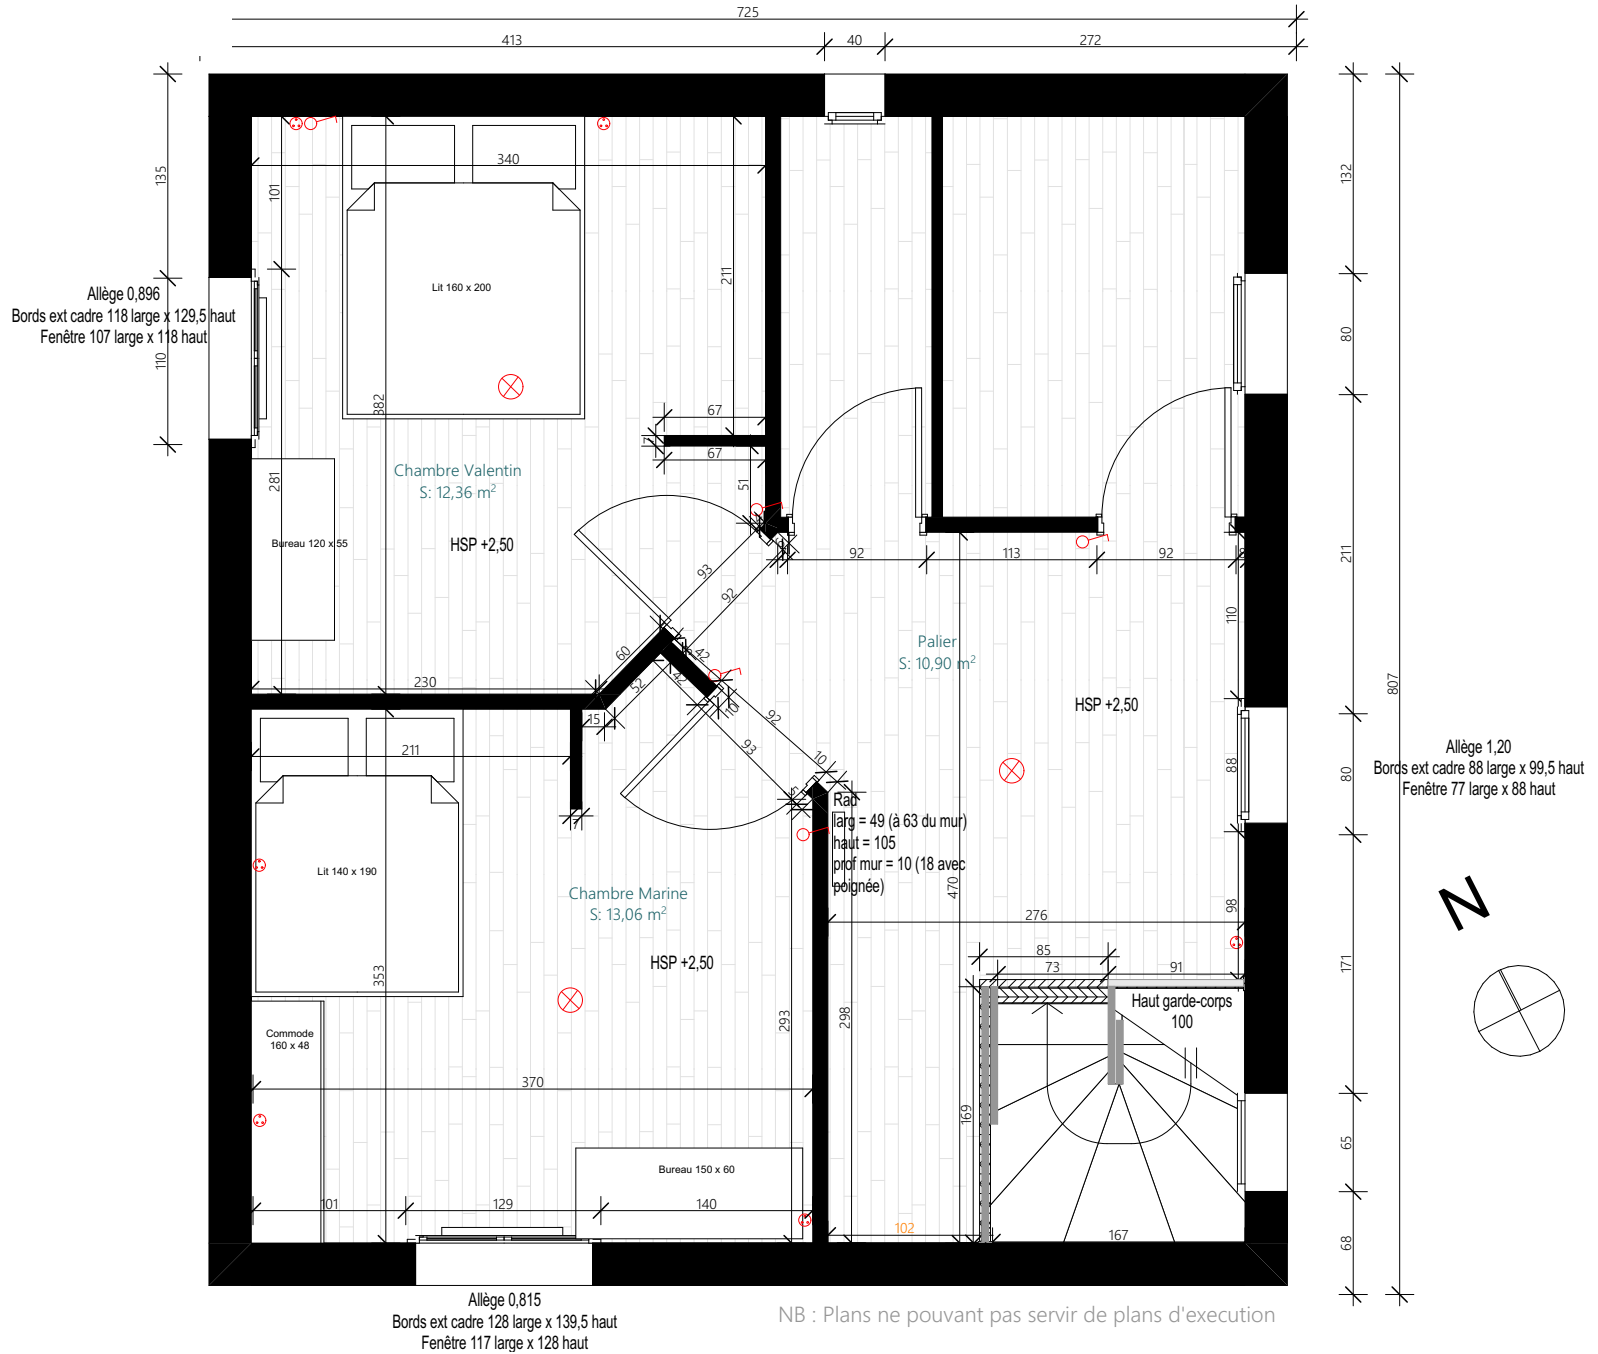

EXISTANT

NB : Plans ne pouvant pas servir de plans d'exécution

M. et Mme GROUHEL 45 rue Jacques Chalmot 79000 CHAURAY	Agencement sur-mesure du palier et des deux chambres 45 rue Jacques Chalmot 79180 CHAURAY	APS	Existant - Plan étage 1/50ème	
		03	2022_OXX	2022 09 12