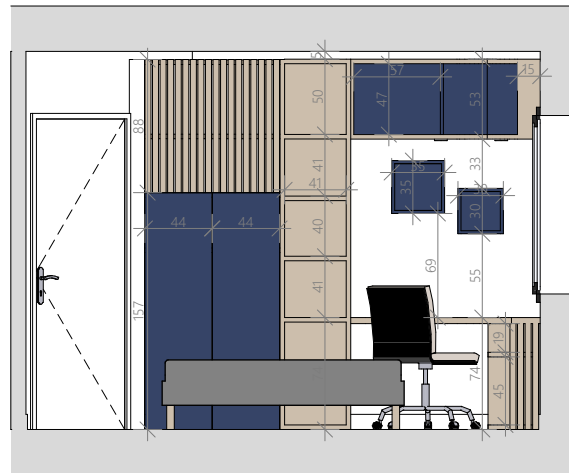

PROJET - COUPES CHAMBRE VALENTIN

Coupe F

NB : Plans ne pouvant pas servir de plans d'exécution

M. et Mme GROUHEL 45 rue Jacques Chalmot 79000 CHAURAY	Agencement sur-mesure du palier et des deux chambres 45 rue Jacques Chalmot 79180 CHAURAY	APS	Projet - Coupes Valentin - 1/50ème	
		12	2022_OXX	2022 09 12