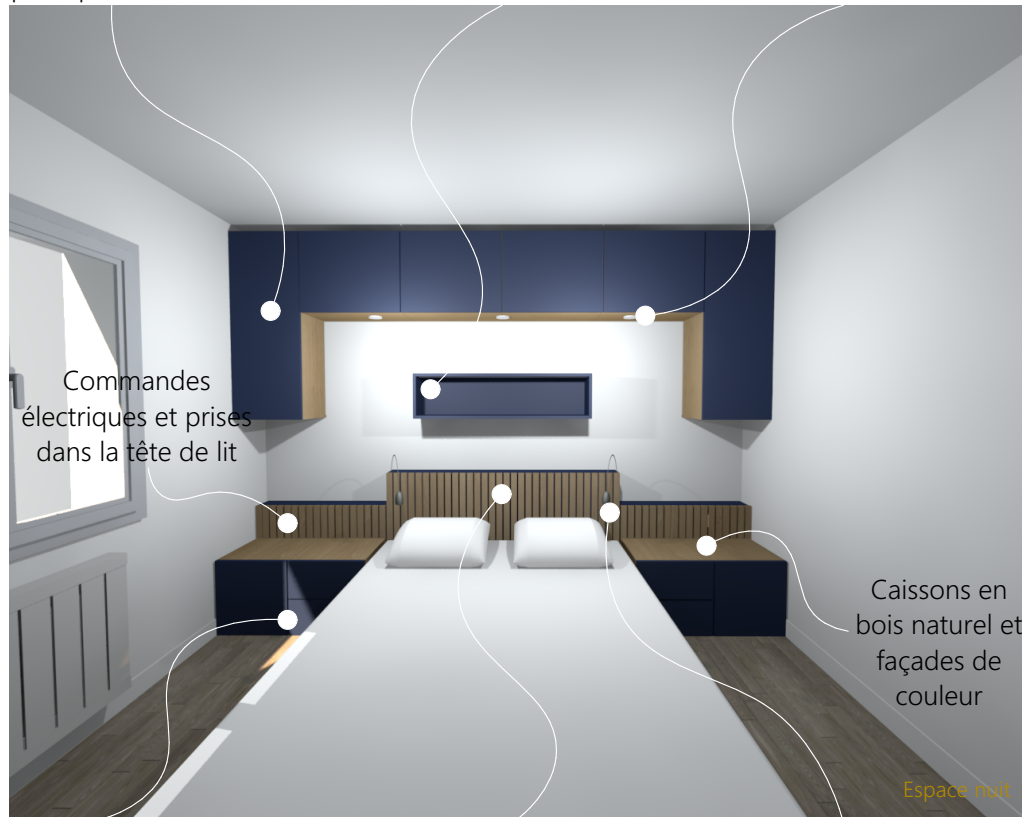

CHAMBRE VALENTIN

4 caissons horizontaux + 2 caissons verticaux en bois nature avec portes battantes push-pull de couleur

Niche (extérieur bois / intérieur et chant de couleur) avec ruban LED intégré dans le fond du caisson intérieur

2 portes battantes pleines de penderie avec porte-vêtements extractible

3 spots encastrés

Commandes électriques et prises dans la tête de lit

Caissons en bois nature et façades de couleur

Espace nuit

2 tiroirs push-pull + 1 porte battante de chaque côté du lit

Tête de lit habillée de tasseaux de bois et hébergeant 3 coffres

2 liseuses intégrées dans la tête de lit

2 portes ajourées occultant 2 étagères

Etagères ouvertes pour livres et cahiers

Niches de couleur avec rubans LED intégrés dans le fond intérieur des caissons