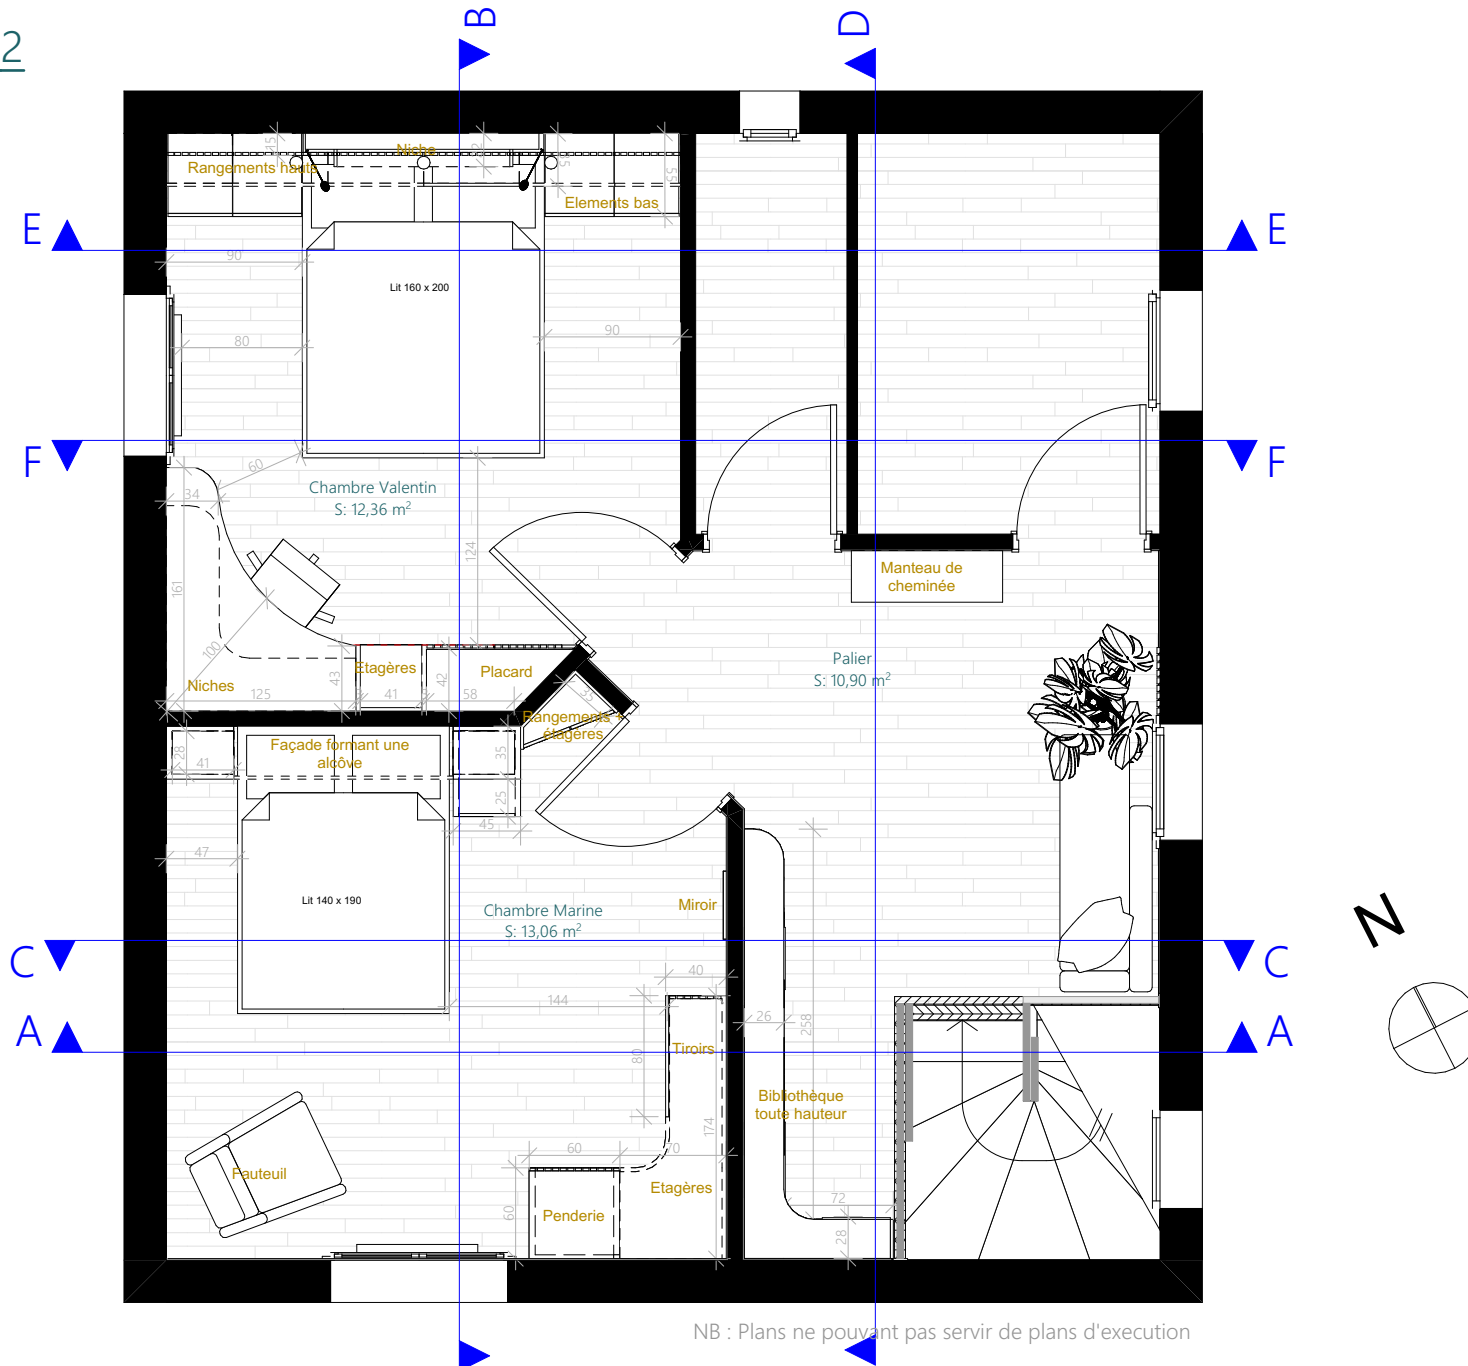

Niche avec 2 montants de séparation

2 spots encastrés pour éclairer le bureau

Espace travail

Commandes électriques et prises à positionner

Bureau avec plateau courbe

Espace ouvert de rangement courbe

Montants ajourés

Spots LED encastrés

Miroir ovale

Parquet Oslo et plinthe blanche

3 tiroirs push-pull

Penderie avec porte habillée de tasseaux de bois

Espace Rangement

Images non contractuelles

M. et Mme GROUHEL 45 rue Jacques Chalmot 79000 CHAURAY	Agencement sur-mesure du palier et des deux chambres 45 rue Jacques Chalmot 79180 CHAURAY	APS	Projet - Chambre Marine - Version 2 - Visuels 3D	
		08	2022_OXX	2022 09 12

PROJET - VERSION 1

NB : Plans ne pouvant pas servir de plans d'exécution

Rêv'L
DU RÊVE AU RÉEL

LAURENCE DUMONT
AGENCEMENT ET DESIGN D'ESPACES INTÉRIEURS

M. et Mme GROUHEL 45 rue Jacques Chalmot 79000 CHAURAY	Agencement sur-mesure du palier et des deux chambres 45 rue Jacques Chalmot 79180 CHAURAY	APS	Projet - Plan Version 1 - 1/50ème	
		09	2022_OXX	2022 09 12

PROJET VERSION 2

NB : Plans ne pouvant pas servir de plans d'exécution

Rêv'L
DU RÊVE AU RÉEL

LAURENCE DUMONT
AGENCEMENT ET DESIGN D'ESPACES INTÉRIEURS

M. et Mme GROUHEL 45 rue Jacques Chalmot 79000 CHAURAY	Agencement sur-mesure du palier et des deux chambres 45 rue Jacques Chalmot 79180 CHAURAY	APS	Projet - Plan Version 2 - 1/50ème	
		10	2022_OXX	2022 09 12