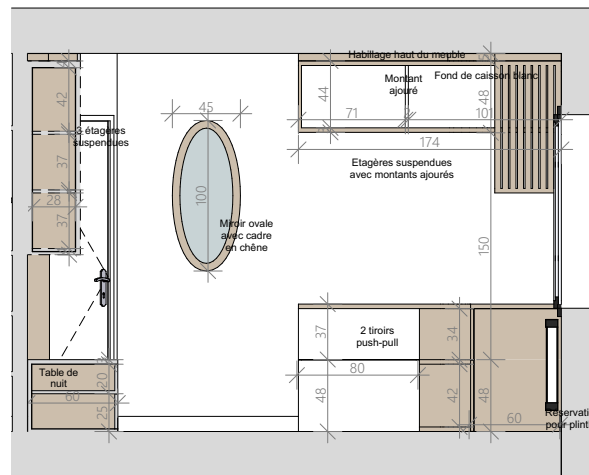

2 montants ajourés

2 montants ajourés

Etagères courbes dans l'angle

Porte battante ajourée occultant un espace de rangement

Montants tous pleins (à l'exception de 4 montants ajourés)

Réservation pour la plinthe en bas de la bibliothèque

# PLAN PROJET

NB : Plans ne pouvant pas servir de plans d'exécution

Rêv'L  
du rêve au réel

LAURENCE DUMONT  
AGENCEMENT ET DESIGN D'ESPACES INTÉRIEURS

M. et Mme GROUHEL 45 rue Jacques Chalmot 79000 CHAURAY	Agencement sur-mesure du palier et des deux chambres 45 rue Jacques Chalmot 79180 CHAURAY	APD	Projet - Plan - 1/50ème	
		10	2022_005	2022 09 28

# PROJET - COUPES CHAMBRE VALENTIN

Coupe E

Coupe F

Coupe B

NB : Plans ne pouvant pas servir de plans d'exécution

M. et Mme GROUHEL 45 rue Jacques Chalmot 79000 CHAURAY	Agencement sur-mesure du palier et des deux chambres 45 rue Jacques Chalmot 79180 CHAURAY	APD	Projet - Coupes Valentin - 1/50ème	
		12	2022_005	2022 09 28

# PROJET - COUPES CHAMBRE MARINE

Coupe A

Coupe B

Coupe C

NB : Plans ne pouvant pas servir de plans d'exécution

M. et Mme GROUHEL 45 rue Jacques Chalmot 79000 CHAURAY	Agencement sur-mesure du palier et des deux chambres 45 rue Jacques Chalmot 79180 CHAURAY	APD 14	Projet - Coupes Marine - 1/50ème 2022_005	2022 09 28
--	---	-----------	---	------------