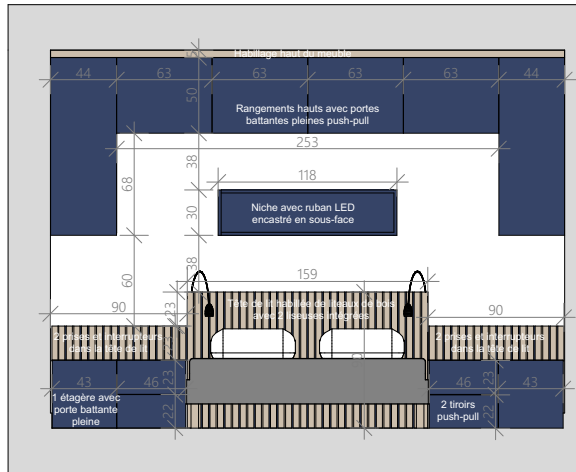

2 tiroirs push-pull Caissons et façades bois

Images non contractuelles

NB : Prévoir la réservation pour les plinthes dans tous les mobiliers

M. et Mme GROUHEL 45 rue Jacques Chalmot 79000 CHAURAY	Agencement sur-mesure du palier et des deux chambres 45 rue Jacques Chalmot 79180 CHAURAY	APD	Projet - Chambre Marine - Visuels 3D	
		08	2022_005	2022 09 28

# PLAN PROJET

NB : Plans ne pouvant pas servir de plans d'exécution

Rêv'L  
du rêve au réel

LAURENCE DUMONT  
AGENCEMENT ET DESIGN D'ESPACES INTÉRIEURS

M. et Mme GROUHEL 45 rue Jacques Chalmot 79000 CHAURAY	Agencement sur-mesure du palier et des deux chambres 45 rue Jacques Chalmot 79180 CHAURAY	APD	Projet - Plan - 1/50ème	
		10	2022_005	2022 09 28

# PROJET - COUPES CHAMBRE VALENTIN

Coupe E

Coupe F

Coupe B

NB : Plans ne pouvant pas servir de plans d'exécution

M. et Mme GROUHEL 45 rue Jacques Chalmot 79000 CHAURAY	Agencement sur-mesure du palier et des deux chambres 45 rue Jacques Chalmot 79180 CHAURAY	APD	Projet - Coupes Valentin - 1/50ème	
		12	2022_005	2022 09 28