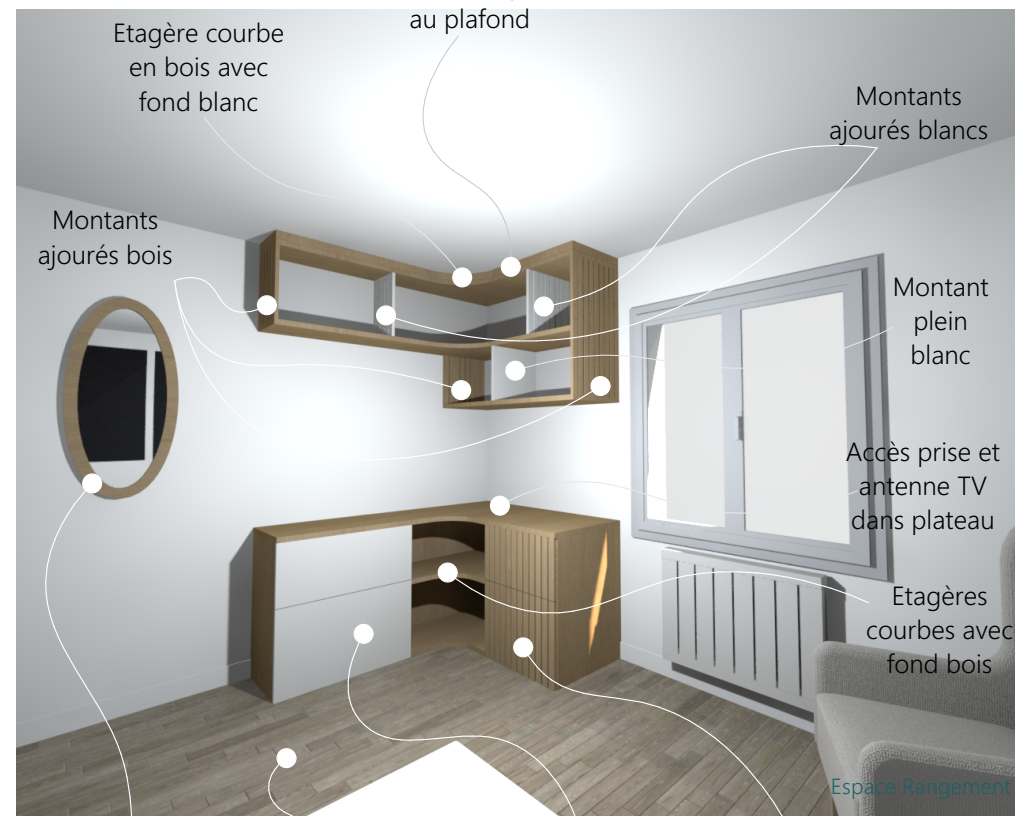

Cache bois ajouté au plafond

Etagère courbe en bois avec fond blanc

Montants ajourés blancs

Montants ajourés bois

Montant plein blanc

Accès prise et antenne TV dans plateau

Etagères courbes avec fond bois

Espace Rangement

Miroir ovale Cadre chêne

Parquet Oslo et plinthe blanche

2 tiroirs push-pull Caissons bois et façades blanches

2 tiroirs push-pull Caissons et façades bois

Images non contractuelles

NB : Prévoir la réservation pour les plinthes dans tous les mobiliers

M. et Mme GROUHEL 45 rue Jacques Chalmot 79000 CHAURAY	Agencement sur-mesure du palier et des deux chambres 45 rue Jacques Chalmot 79180 CHAURAY	APD	Projet - Chambre Marine - Visuels 3D	
		08	2022_005	2022 09 28