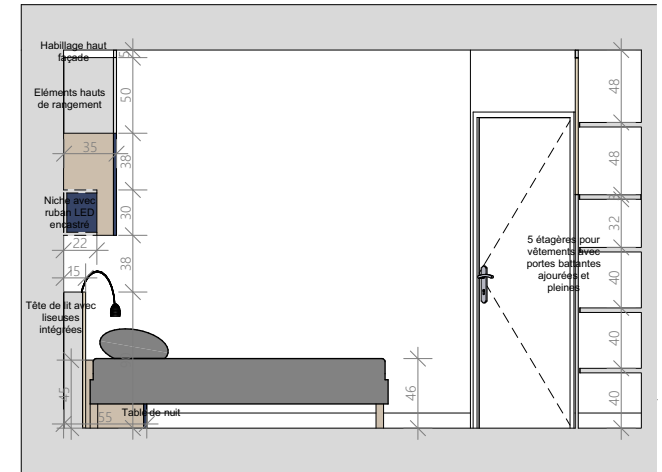

Montant plein blanc

Accès prise et antenne TV dans plateau

Etagères courbes avec fond bois

Espace Rangement

Miroir ovale Cadre chêne

Parquet Oslo et plinthe blanche

2 tiroirs push-pull Caissons bois et façades blanches

2 tiroirs push-pull Caissons et façades bois

Images non contractuelles

NB : Prévoir la réservation pour les plinthes dans tous les mobiliers

M. et Mme GROUHEL 45 rue Jacques Chalmot 79000 CHAURAY	Agencement sur-mesure du palier et des deux chambres 45 rue Jacques Chalmot 79180 CHAURAY	APD	Projet - Chambre Marine - Visuels 3D	
		08	2022_005	2022 09 28

# PLAN PROJET

NB : Plans ne pouvant pas servir de plans d'exécution

Rêv'L  
du rêve au réel

LAURENCE DUMONT  
AGENCEMENT ET DESIGN D'ESPACES INTÉRIEURS

M. et Mme GROUHEL 45 rue Jacques Chalmot 79000 CHAURAY	Agencement sur-mesure du palier et des deux chambres 45 rue Jacques Chalmot 79180 CHAURAY	APD	Projet - Plan - 1/50ème	
		10	2022_005	2022 09 28

# PROJET - COUPES CHAMBRE VALENTIN

Coupe E

Coupe F

Coupe B

NB : Plans ne pouvant pas servir de plans d'exécution

M. et Mme GROUHEL 45 rue Jacques Chalmot 79000 CHAURAY	Agencement sur-mesure du palier et des deux chambres 45 rue Jacques Chalmot 79180 CHAURAY	APD	Projet - Coupes Valentin - 1/50ème	
		12	2022_005	2022 09 28