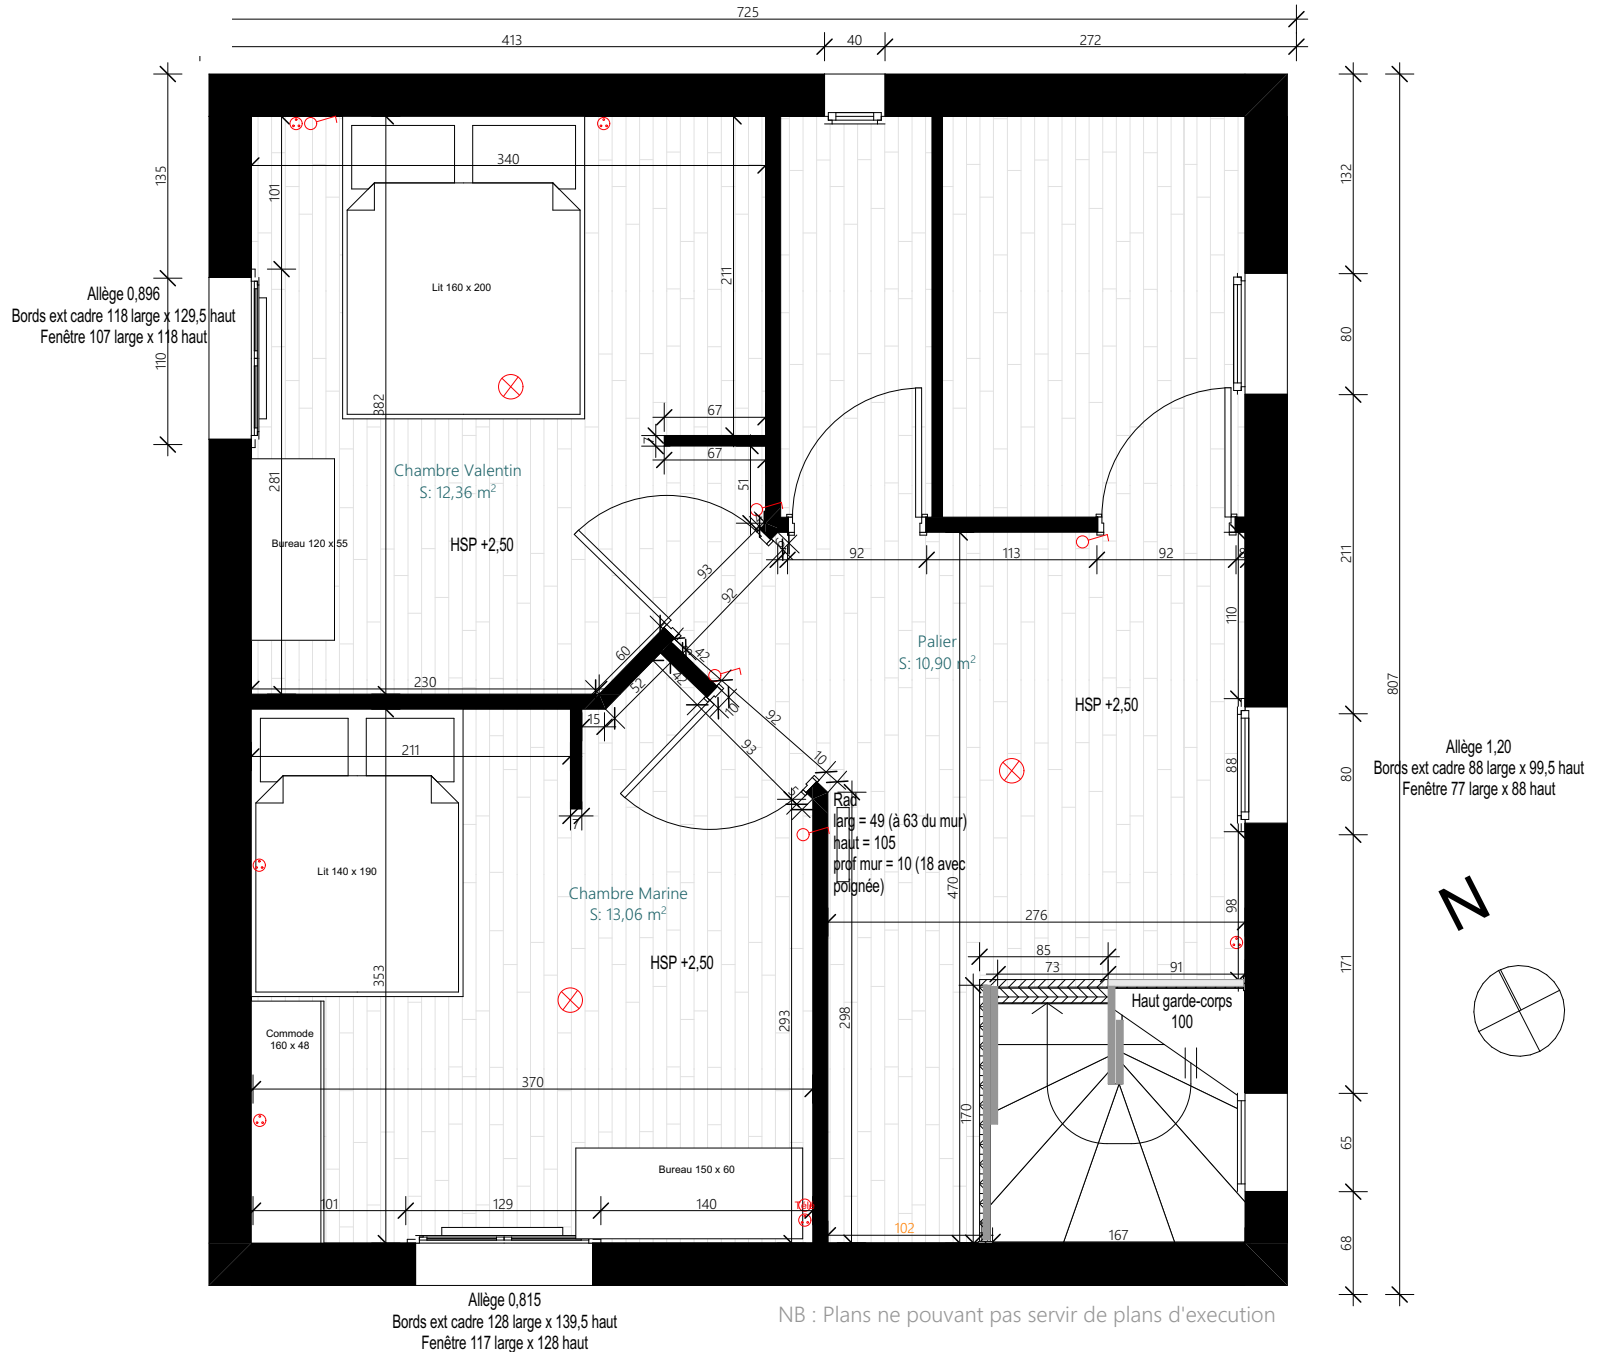

EXISTANT

NB : Plans ne pouvant pas servir de plans d'exécution

M. et Mme GROUHEL 45 rue Jacques Chalmot 79000 CHAURAY	Agencement sur-mesure du palier et des deux chambres 45 rue Jacques Chalmot 79180 CHAURAY	APD	Existant - Plan étage 1/50ème	
		03	2022_005	2022 09 28