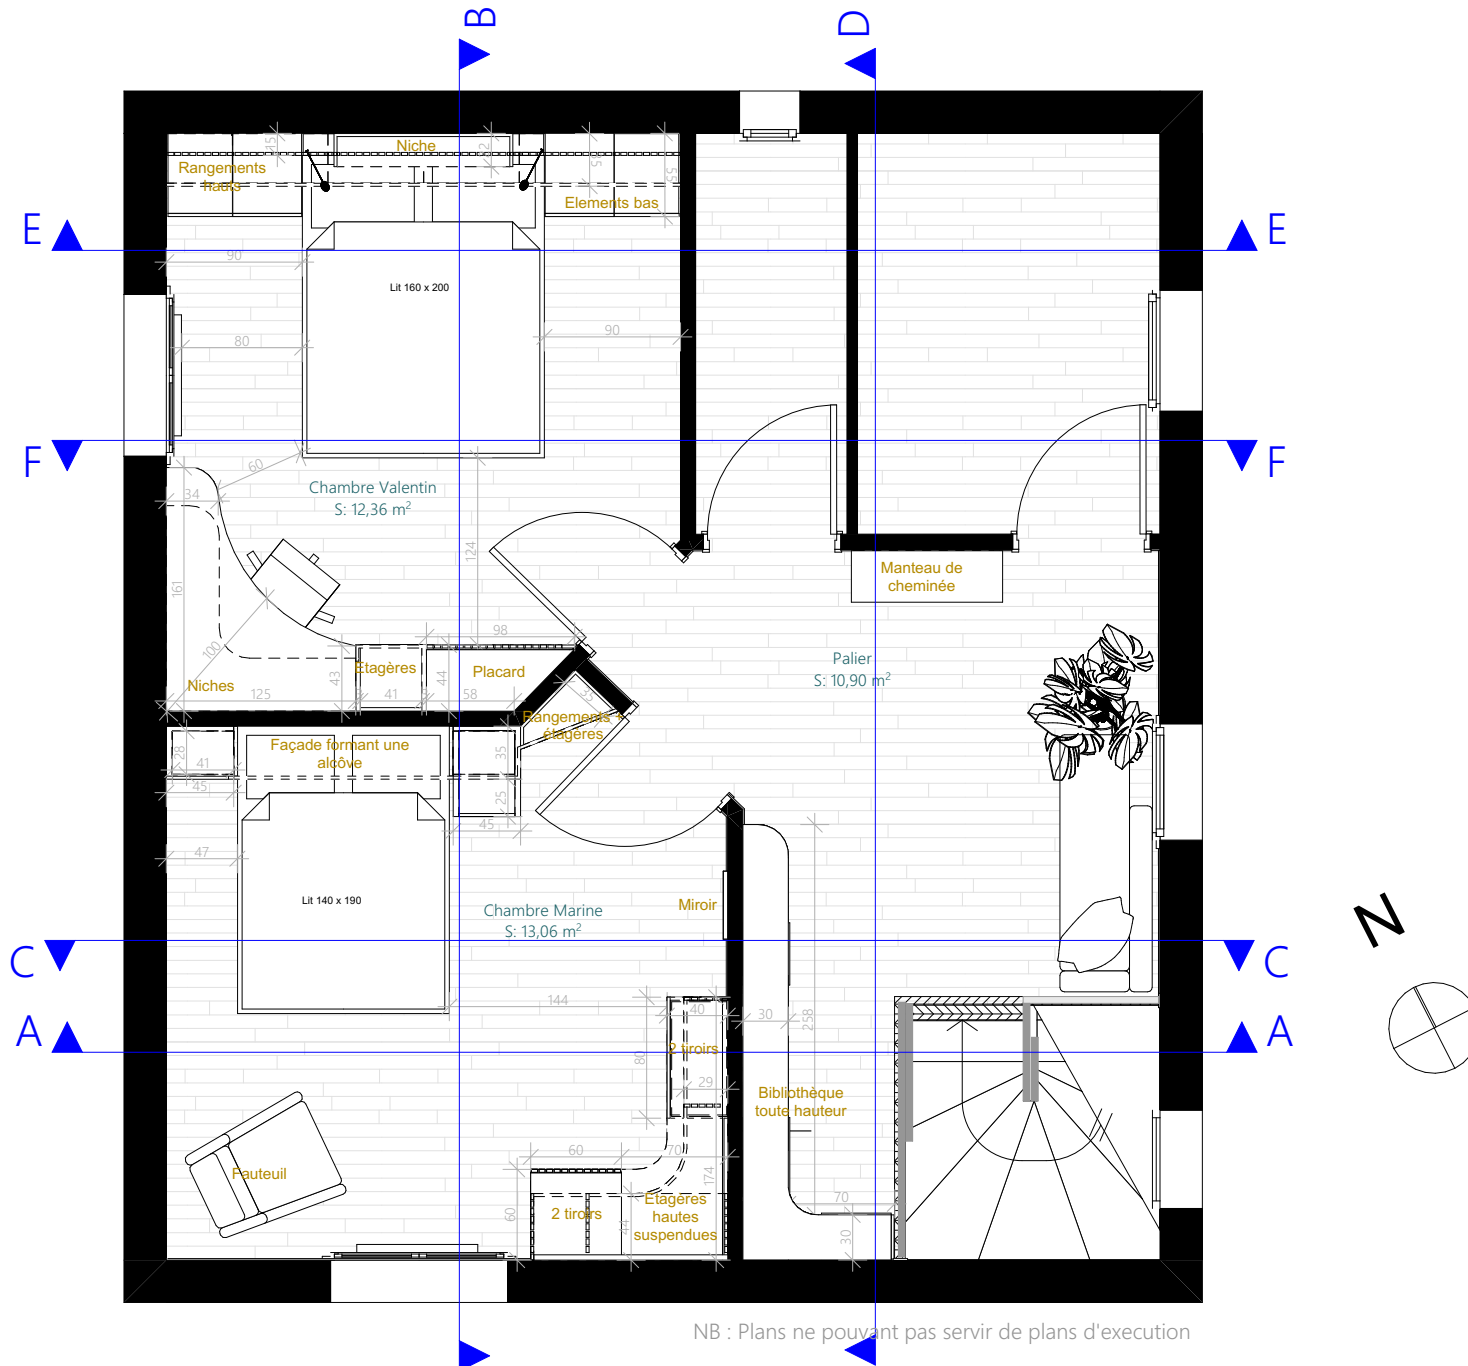

PLAN PROJET

NB : Plans ne pouvant pas servir de plans d'exécution

Rêv'L
du rêve au réel

LAURENCE DUMONT
AGENCEMENT ET DESIGN D'ESPACES INTÉRIEURS

M. et Mme GROUHEL 45 rue Jacques Chalmot 79000 CHAURAY	Agencement sur-mesure du palier et des deux chambres 45 rue Jacques Chalmot 79180 CHAURAY	APD	Projet - Plan - 1/50ème	
		10	2022_005	2022 09 28