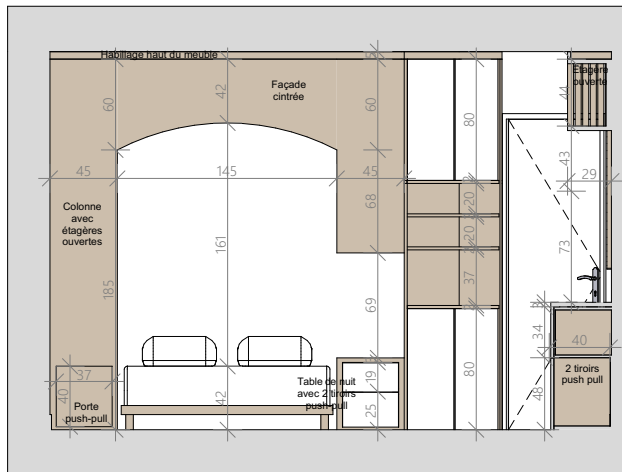

PROJET - COUPES CHAMBRE MARINE

Coupe A