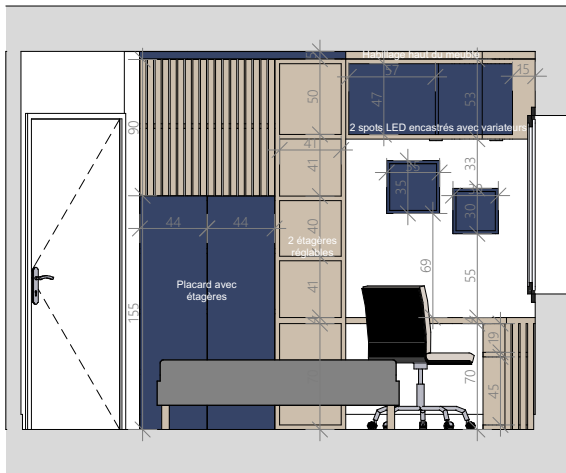

# PLAN PROJET

NB : Plans ne pouvant pas servir de plans d'exécution

Rêv'L  
du rêve au réel

LAURENCE DUMONT  
AGENCEMENT ET DESIGN D'ESPACES INTÉRIEURS

M. et Mme GROUHEL 45 rue Jacques Chalmot 79000 CHAURAY	Agencement sur-mesure du palier et des deux chambres 45 rue Jacques Chalmot 79180 CHAURAY	APD	Projet - Plan - 1/50ème	
		10	2022_005	2022 09 28

# PROJET - COUPES CHAMBRE VALENTIN

Coupe E

Coupe F

Coupe B

NB : Plans ne pouvant pas servir de plans d'exécution

M. et Mme GROUHEL 45 rue Jacques Chalmot 79000 CHAURAY	Agencement sur-mesure du palier et des deux chambres 45 rue Jacques Chalmot 79180 CHAURAY	APD	Projet - Coupes Valentin - 1/50ème	
		12	2022_005	2022 09 28