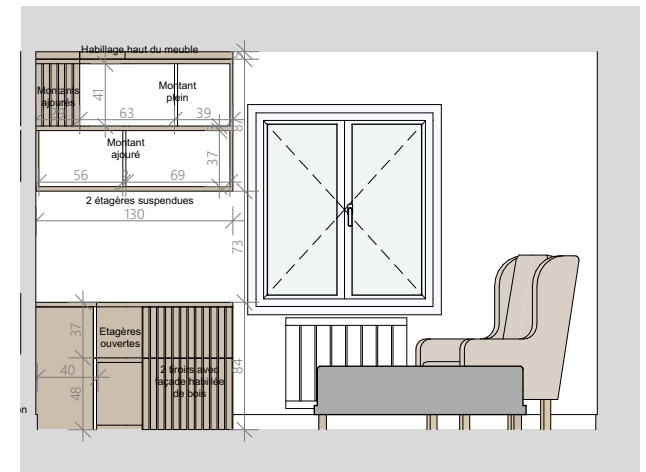

## DEMANDE DES CLIENTS

En partant des espaces nus, concevoir un aménagement sur-mesure, unique, original, chic et en harmonie, pour les 3 espaces suivants situés au 1er étage :

- Le palier en sortie d'escalier, avec une bibliothèque originale offrant de nombreux rangements (ouverts et fermés) pour les BD et un coin lecture cosy avec une méridienne Chesterfield de couleur Bleu paon
- La chambre de Valentin, avec un lit 160 x 200 cm, de nombreux rangements (livres, jeux de société, quelques étagères ouvertes et la majorité des rangements fermés), un véritable bureau et un petit placard pour ses vêtements (NB : intégrer la suppression du placard existant et prévoir une chambre évolutive au départ de Valentin)
- La chambre de Marine, dans un style intemporel, avec un lit 140 x 190 cm (idéalement à son emplacement actuel) et des rangements ouverts pour les livres

# PLAN PROJET

NB : Plans ne pouvant pas servir de plans d'exécution

Rêv'L  
du rêve au réel

LAURENCE DUMONT  
AGENCEMENT ET DESIGN D'ESPACES INTÉRIEURS

M. et Mme GROUHEL 45 rue Jacques Chalmot 79000 CHAURAY	Agencement sur-mesure du palier et des deux chambres 45 rue Jacques Chalmot 79180 CHAURAY	APD	Projet - Plan - 1/50ème	
		10	2022_005	2022 09 28

# PROJET - COUPES CHAMBRE VALENTIN

Coupe E

Coupe F

Coupe B

NB : Plans ne pouvant pas servir de plans d'exécution

M. et Mme GROUHEL 45 rue Jacques Chalmot 79000 CHAURAY	Agencement sur-mesure du palier et des deux chambres 45 rue Jacques Chalmot 79180 CHAURAY	APD	Projet - Coupes Valentin - 1/50ème	
		12	2022_005	2022 09 28

# PROJET - COUPES CHAMBRE MARINE

Coupe A

Coupe B

Coupe C

NB : Plans ne pouvant pas servir de plans d'exécution

M. et Mme GROUHEL 45 rue Jacques Chalmot 79000 CHAURAY	Agencement sur-mesure du palier et des deux chambres 45 rue Jacques Chalmot 79180 CHAURAY	APD 14	Projet - Coupes Marine - 1/50ème 2022_005	2022 09 28
--	---	-----------	---	------------