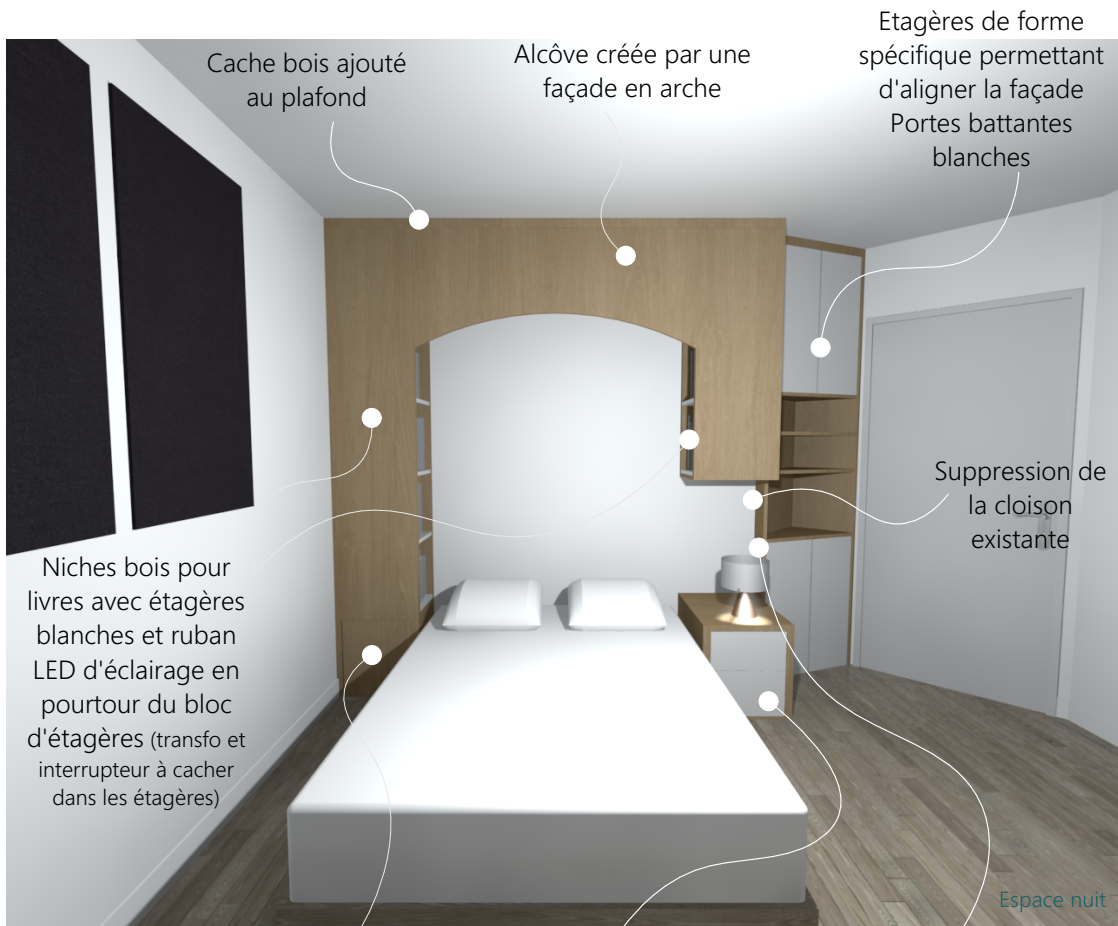

2 caches ajoutés au plafond (bois et bleu)

Niche avec 2 montants de séparation

2 spots LED avec variateurs encastrés en sous-face pour éclairer le bureau + interrupteur à créer

Niches de couleur

2 prises à encastrer dans le plateau

Bureau avec plateau courbe

Espace ouvert de rangement courbe

Montants ajourés

Parquet Oslo et plinthe blanche

Chêne  
Essence et finition identiques à celles du RDC

Chromatic  
Bleu Fidji  
CH2 0604  
Finition laque

# CHAMBRE MARINE

Cache bois ajouté au plafond

Alcôve créée par une façade en arche

Etagères de forme spécifique permettant d'aligner la façade  
Portes battantes blanches

Niches bois pour livres avec étagères blanches et ruban LED d'éclairage en pourtour du bloc d'étagères (transfo et interrupteur à cacher dans les étagères)