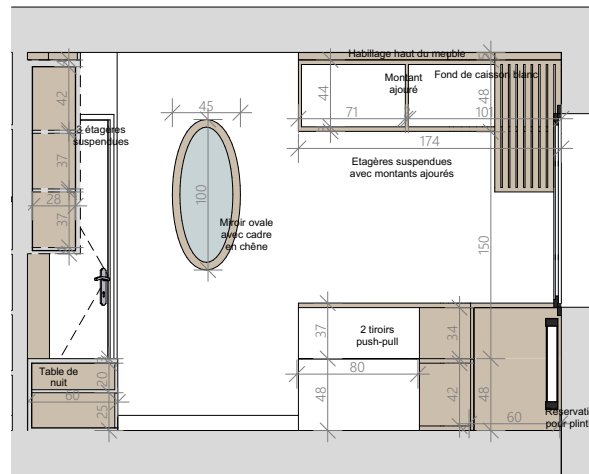

2 montants ajourés

2 montants ajourés

Etagères courbes dans l'angle

Porte battante ajourée occultant un espace de rangement

Montants tous pleins (à l'exception de 4 montants ajourés)

Réservation pour la plinthe en bas de la bibliothèque

PLAN PROJET

NB : Plans ne pouvant pas servir de plans d'exécution

Rêv'L
DU RÊVE AU RÉEL

LAURENCE DUMONT
AGENCEMENT ET DESIGN D'ESPACES INTÉRIEURS

M. et Mme GROUHEL 45 rue Jacques Chalmot 79000 CHAURAY	Agencement sur-mesure du palier et des deux chambres 45 rue Jacques Chalmot 79180 CHAURAY	APD	Projet - Plan - 1/50ème	
		10	2022_005	2022 09 27

PROJET - COUPES CHAMBRE VALENTIN

Coupe E

Coupe F

Coupe B

NB : Plans ne pouvant pas servir de plans d'exécution

M. et Mme GROUHEL 45 rue Jacques Chalmot 79000 CHAURAY	Agencement sur-mesure du palier et des deux chambres 45 rue Jacques Chalmot 79180 CHAURAY	APD	Projet - Coupes Valentin - 1/50ème	
		12	2022_005	2022 09 27

PROJET - COUPES CHAMBRE MARINE

Coupe A

Coupe B

Coupe C

NB : Plans ne pouvant pas servir de plans d'exécution

M. et Mme GROUHEL 45 rue Jacques Chalmot 79000 CHAURAY	Agencement sur-mesure du palier et des deux chambres 45 rue Jacques Chalmot 79180 CHAURAY	APD 14	Projet - Coupes Marine - 1/50ème 2022_005	2022 09 27
--	---	-----------	---	------------