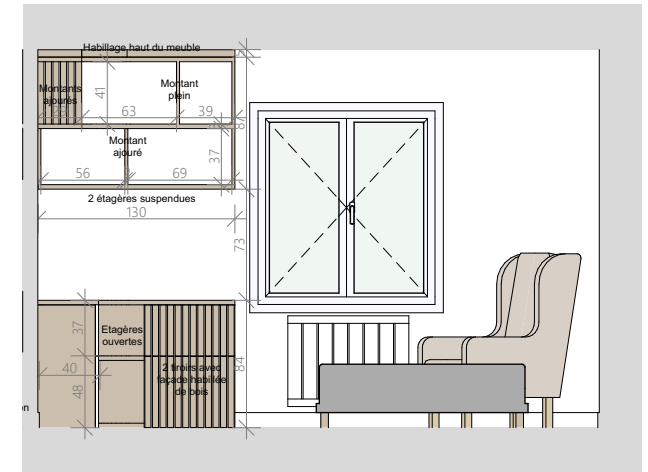

Coupe C

NB : Plans ne pouvant pas servir de plans d'exécution

M. et Mme GROUHEL 45 rue Jacques Chalmot 79000 CHAURAY	Agencement sur-mesure du palier et des deux chambres 45 rue Jacques Chalmot 79180 CHAURAY	APD 14	Projet - Coupes Marine - 1/50ème 2022_005	2022 09 27