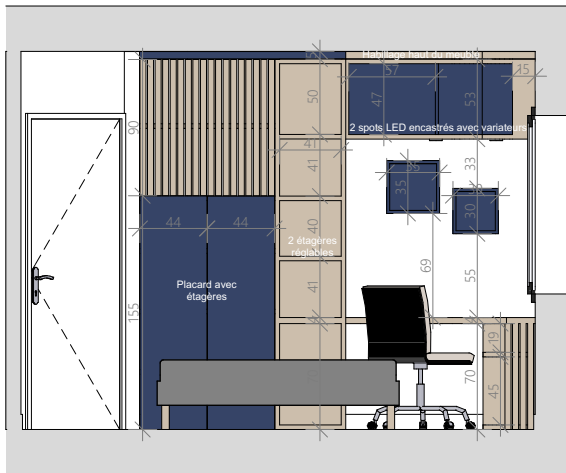

PLAN PROJET

NB : Plans ne pouvant pas servir de plans d'exécution

Rêv'L
DU RÊVE AU RÉEL

LAURENCE DUMONT
AGENCEMENT ET DESIGN D'ESPACES INTÉRIEURS

M. et Mme GROUHEL 45 rue Jacques Chalmot 79000 CHAURAY	Agencement sur-mesure du palier et des deux chambres 45 rue Jacques Chalmot 79180 CHAURAY	APD	Projet - Plan - 1/50ème	
		10	2022_005	2022 09 27

PROJET - COUPES CHAMBRE VALENTIN

Coupe E

Coupe F

Coupe B

NB : Plans ne pouvant pas servir de plans d'exécution

M. et Mme GROUHEL 45 rue Jacques Chalmot 79000 CHAURAY	Agencement sur-mesure du palier et des deux chambres 45 rue Jacques Chalmot 79180 CHAURAY	APD	Projet - Coupes Valentin - 1/50ème	
		12	2022_005	2022 09 27