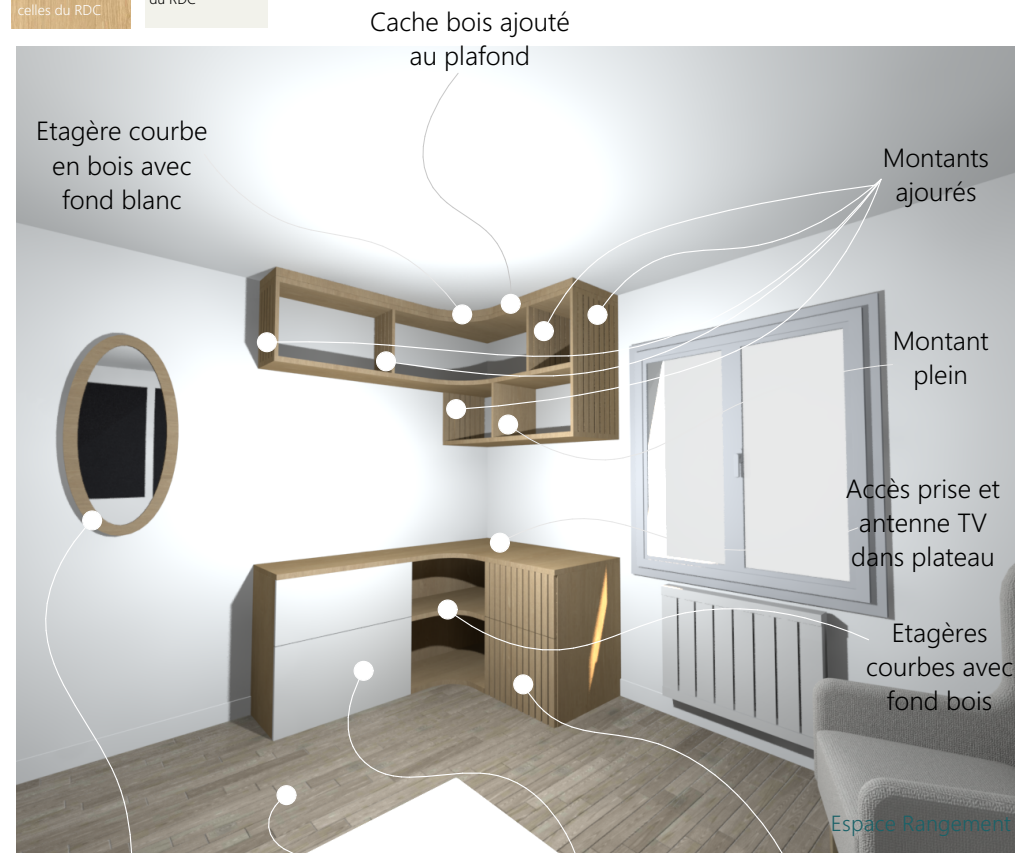

CHAMBRE MARINE

Cache bois ajouté au plafond

Alcôve créée par une façade en arche

Etagères de forme spécifique permettant d'aligner la façade
Portes battantes blanches

Niches bois pour livres avec étagères blanches et ruban LED d'éclairage en pourtour du bloc d'étagères (transfo et interrupteur à cacher dans les étagères)

Suppression de la cloison existante

Espace nuit

Porte donnant accès à un rangement sous la 1ère tablette

Table de nuit avec 2 tiroirs push-pull façades blanches

Interrupteur simple va-et-vient pour le plafonnier + 2 prises à créer dans le panneau vertical en bois (lampe + chargeur)

Chêne
Essence et finition identiques à celles du RDC

Blanc
Couleur et finition identiques à celles du RDC

Cache bois ajouté au plafond

Etagère courbe en bois avec fond blanc

Montants ajourés

Montant plein

Accès prise et antenne TV dans plateau