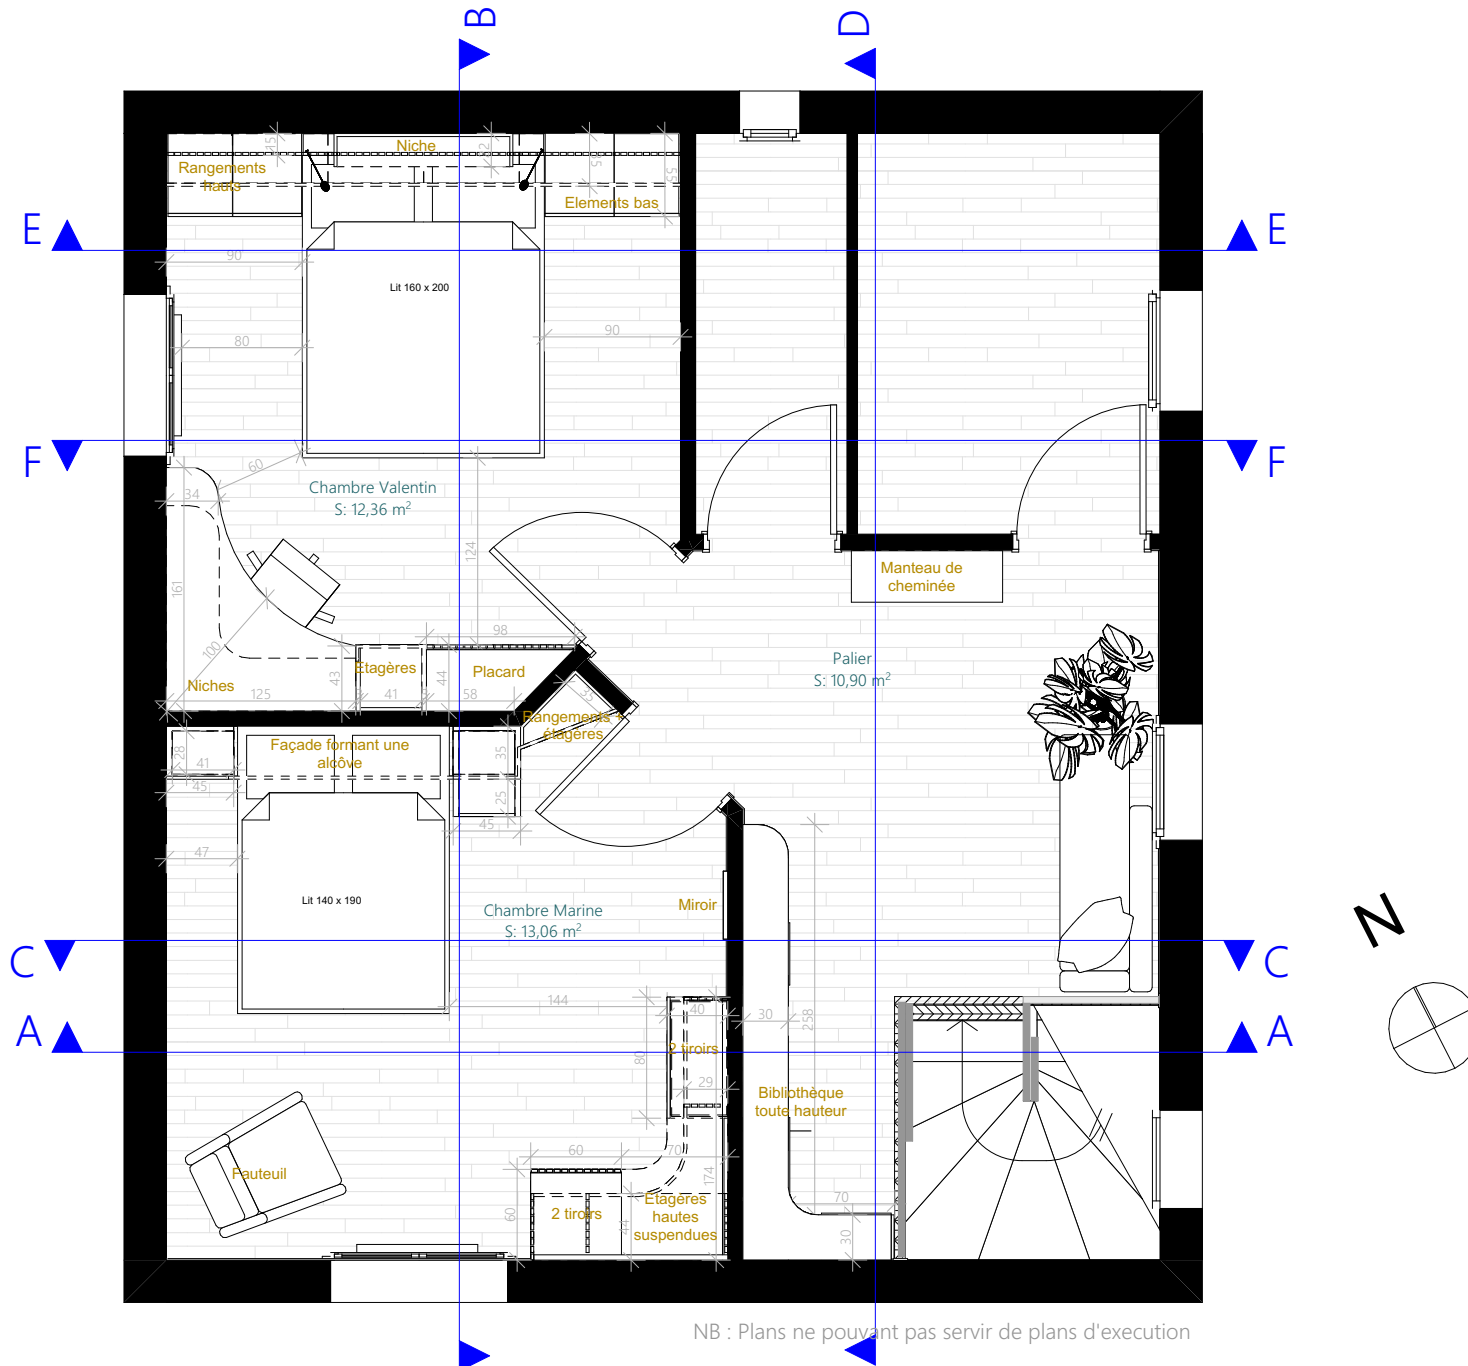

PLAN PROJET

NB : Plans ne pouvant pas servir de plans d'exécution

Rêv'L
DU RÊVE AU RÉEL

LAURENCE DUMONT
AGENCEMENT ET DESIGN D'ESPACES INTÉRIEURS

M. et Mme GROUHEL 45 rue Jacques Chalmot 79000 CHAURAY	Agencement sur-mesure du palier et des deux chambres 45 rue Jacques Chalmot 79180 CHAURAY	APD	Projet - Plan - 1/50ème	
		10	2022_005	2022 09 27