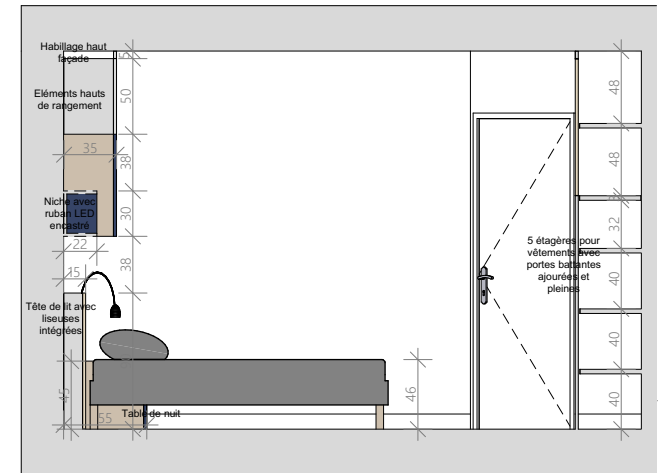

NB : Prévoir la réservation pour les plinthes dans tous les mobiliers

M. et Mme GROUHEL 45 rue Jacques Chalmot 79000 CHAURAY	Agencement sur-mesure du palier et des deux chambres 45 rue Jacques Chalmot 79180 CHAURAY	APD	Projet - Chambre Marine - Visuels 3D	
		08	2022_005	2022 09 27

PLAN PROJET

NB : Plans ne pouvant pas servir de plans d'exécution

Rêv'L
DU RÊVE AU RÉEL

LAURENCE DUMONT
AGENCEMENT ET DESIGN D'ESPACES INTÉRIEURS

M. et Mme GROUHEL 45 rue Jacques Chalmot 79000 CHAURAY	Agencement sur-mesure du palier et des deux chambres 45 rue Jacques Chalmot 79180 CHAURAY	APD	Projet - Plan - 1/50ème	
		10	2022_005	2022 09 27

PROJET - COUPES CHAMBRE VALENTIN

Coupe E

Coupe F

Coupe B

NB : Plans ne pouvant pas servir de plans d'exécution

M. et Mme GROUHEL 45 rue Jacques Chalmot 79000 CHAURAY	Agencement sur-mesure du palier et des deux chambres 45 rue Jacques Chalmot 79180 CHAURAY	APD	Projet - Coupes Valentin - 1/50ème	
		12	2022_005	2022 09 27