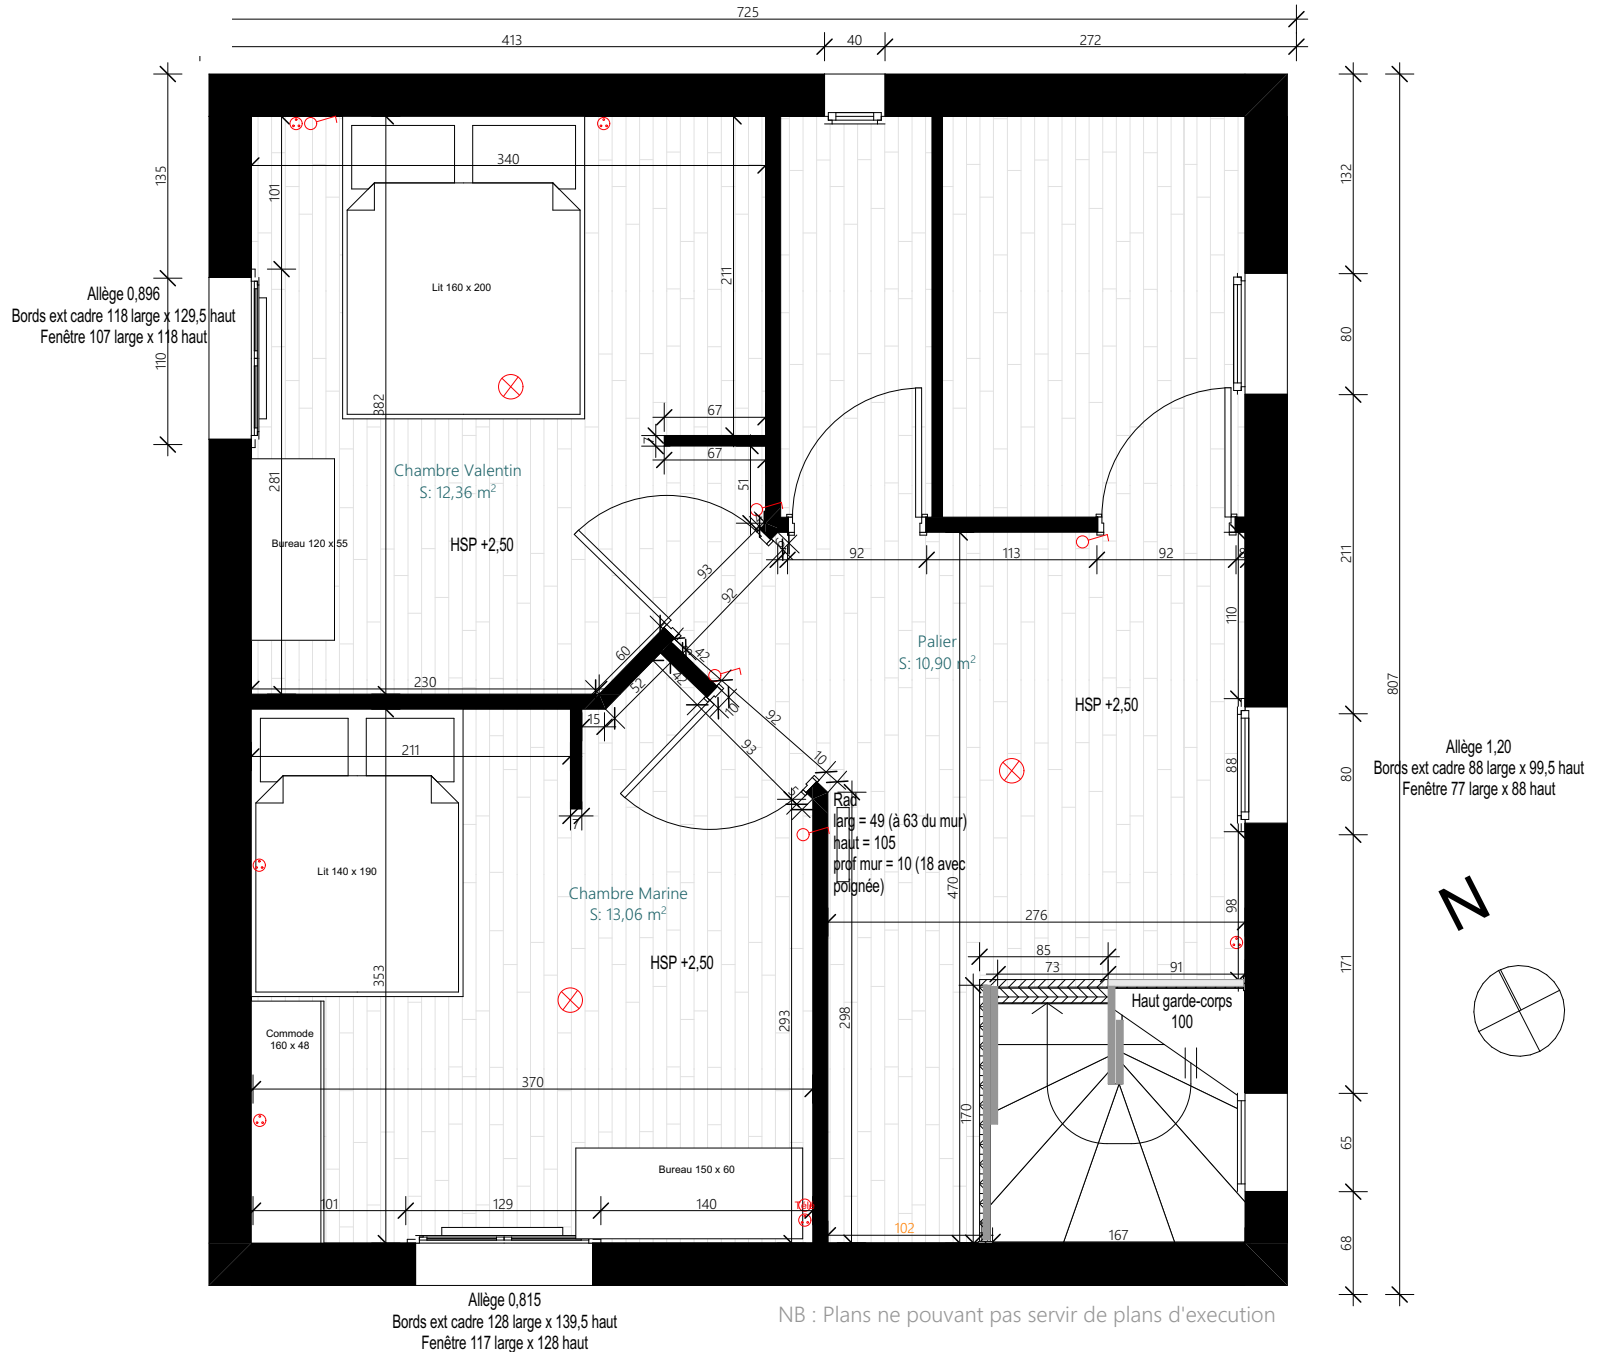

EXISTANT

NB : Plans ne pouvant pas servir de plans d'exécution

M. et Mme GROUHEL 45 rue Jacques Chalmot 79000 CHAURAY	Agencement sur-mesure du palier et des deux chambres 45 rue Jacques Chalmot 79180 CHAURAY	APD	Existant - Plan étage 1/50ème	
		03	2022_005	2022 09 27