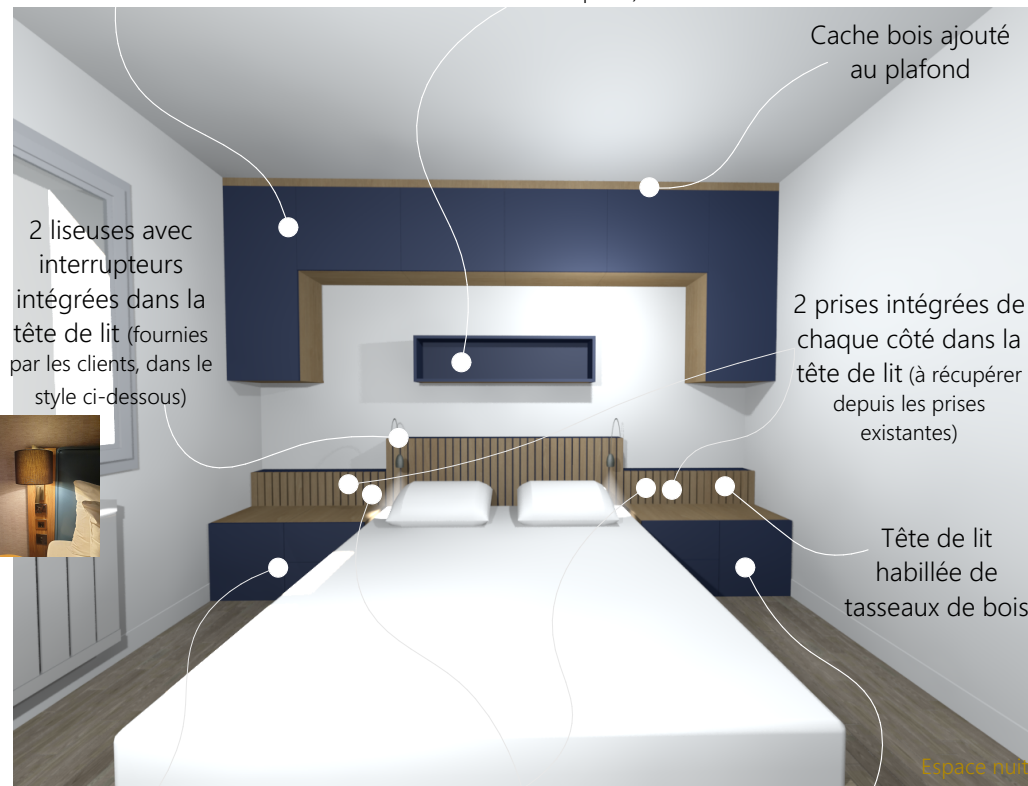

CHAMBRE VALENTIN

4 caissons horizontaux + 2 caissons verticaux en bois nature avec portes battantes push-pull de couleur

Niche (extérieur bois / intérieur et chant de couleur) avec ruban LED encastré en sous-face intérieure du caisson (transfo à passer dans le placo et à héberger dans la tête de lit, comme l'interrupteur)

2 liseuses avec interrupteurs intégrés dans la tête de lit (fournies par les clients, dans le style ci-dessous)

Cache bois ajouté au plafond

2 prises intégrées de chaque côté dans la tête de lit (à récupérer depuis les prises existantes)

Tête de lit habillée de tasseaux de bois

2 tiroirs push-pull + 1 porte battante de chaque côté du lit

Interrupteur simple va-et-vient pour le plafonnier de chaque côté (à récupérer depuis l'interrupteur existant)

Caissons en chêne et façades de couleur bleu finition laque

Portes battantes pleines et ajourant occultant 5 étagères

Etagères pour livres dont les 2 centrales sont réglables en hauteur (grâce aux 2 trous de 5mm au-dessus et au-dessous des 2 étagères)

2 caches ajoutés au plafond (bois et bleu)