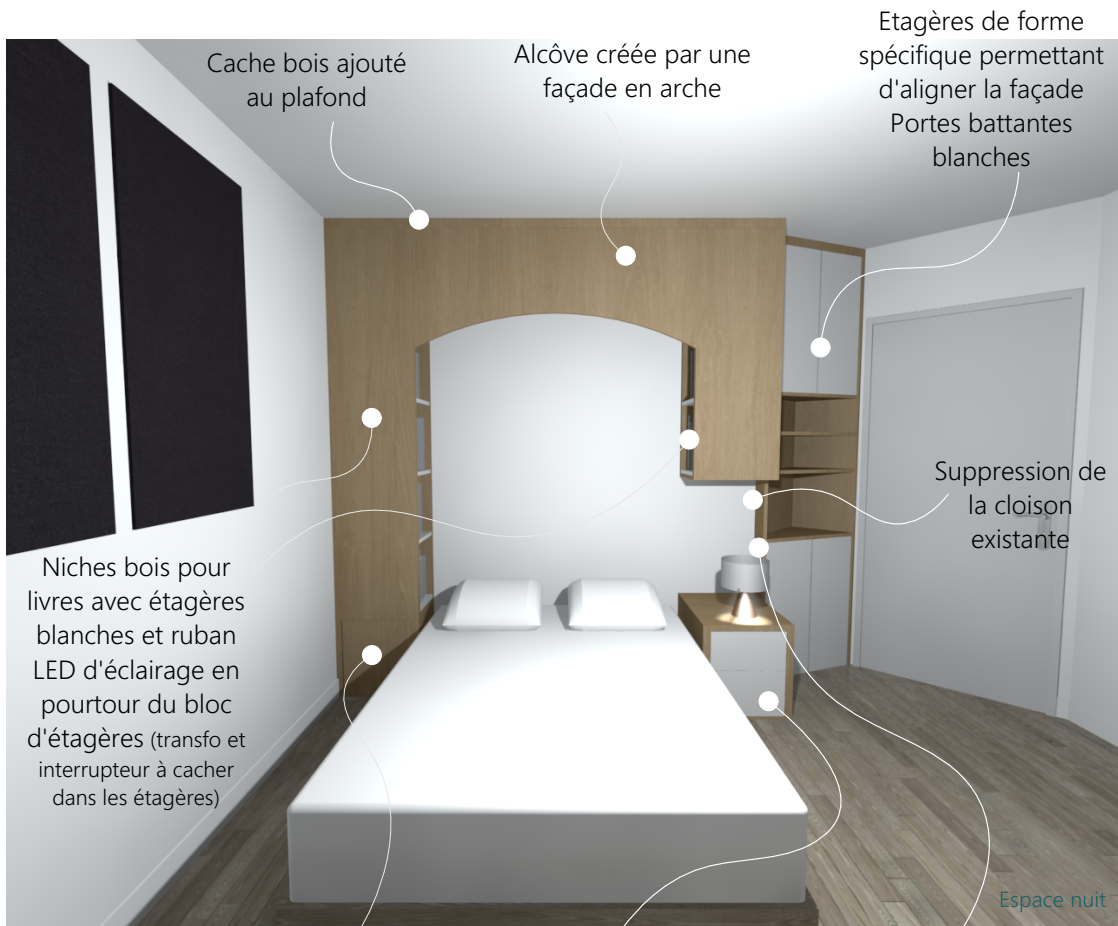

2 caches ajoutés au plafond (bois et bleu)

Niche avec 2 montants de séparation

2 spots LED avec variateurs encastrés en sous-face pour éclairer le bureau + interrupteur à créer

Niches de couleur

2 prises à encastrer dans le plateau

Bureau avec plateau courbe

Espace ouvert de rangement courbe

Montants ajourés

Parquet Oslo et plinthe blanche

Chêne
Essence et finition identiques à celles du RDC

Chromatic
Bleu Fidji
CH2 0604
Finition laque

CHAMBRE MARINE

Cache bois ajouté au plafond

Alcôve créée par une façade en arche

Etagères de forme spécifique permettant d'aligner la façade
Portes battantes blanches

Niches bois pour livres avec étagères blanches et ruban LED d'éclairage en pourtour du bloc d'étagères (transfo et interrupteur à cacher dans les étagères)