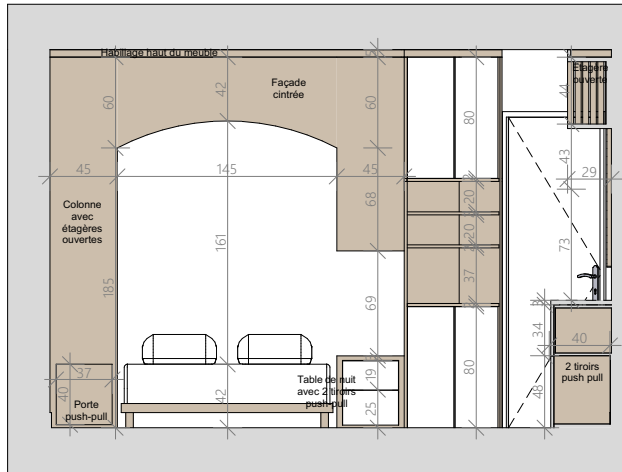

PROJET - COUPES CHAMBRE MARINE

Coupe A