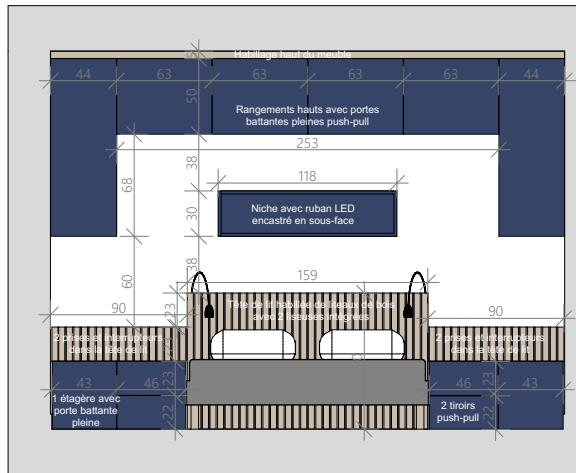

NB : Prévoir la réservation pour les plinthes dans tous les mobiliers

M. et Mme GROUHEL 45 rue Jacques Chalmot 79000 CHAURAY	Agencement sur-mesure du palier et des deux chambres 45 rue Jacques Chalmot 79180 CHAURAY	APD	Projet - Chambre Marine - Visuels 3D	
		08	2022_005	2022 09 27

PLAN PROJET

NB : Plans ne pouvant pas servir de plans d'exécution

Rêv'L
DU RÊVE AU RÉEL

LAURENCE DUMONT
AGENCEMENT ET DESIGN D'ESPACES INTÉRIEURS

M. et Mme GROUHEL 45 rue Jacques Chalmot 79000 CHAURAY	Agencement sur-mesure du palier et des deux chambres 45 rue Jacques Chalmot 79180 CHAURAY	APD	Projet - Plan - 1/50ème	
		10	2022_005	2022 09 27

PROJET - COUPES CHAMBRE VALENTIN

Coupe E

Coupe F

Coupe B

NB : Plans ne pouvant pas servir de plans d'exécution

M. et Mme GROUHEL 45 rue Jacques Chalmot 79000 CHAURAY	Agencement sur-mesure du palier et des deux chambres 45 rue Jacques Chalmot 79180 CHAURAY	APD	Projet - Coupes Valentin - 1/50ème	
		12	2022_005	2022 09 27