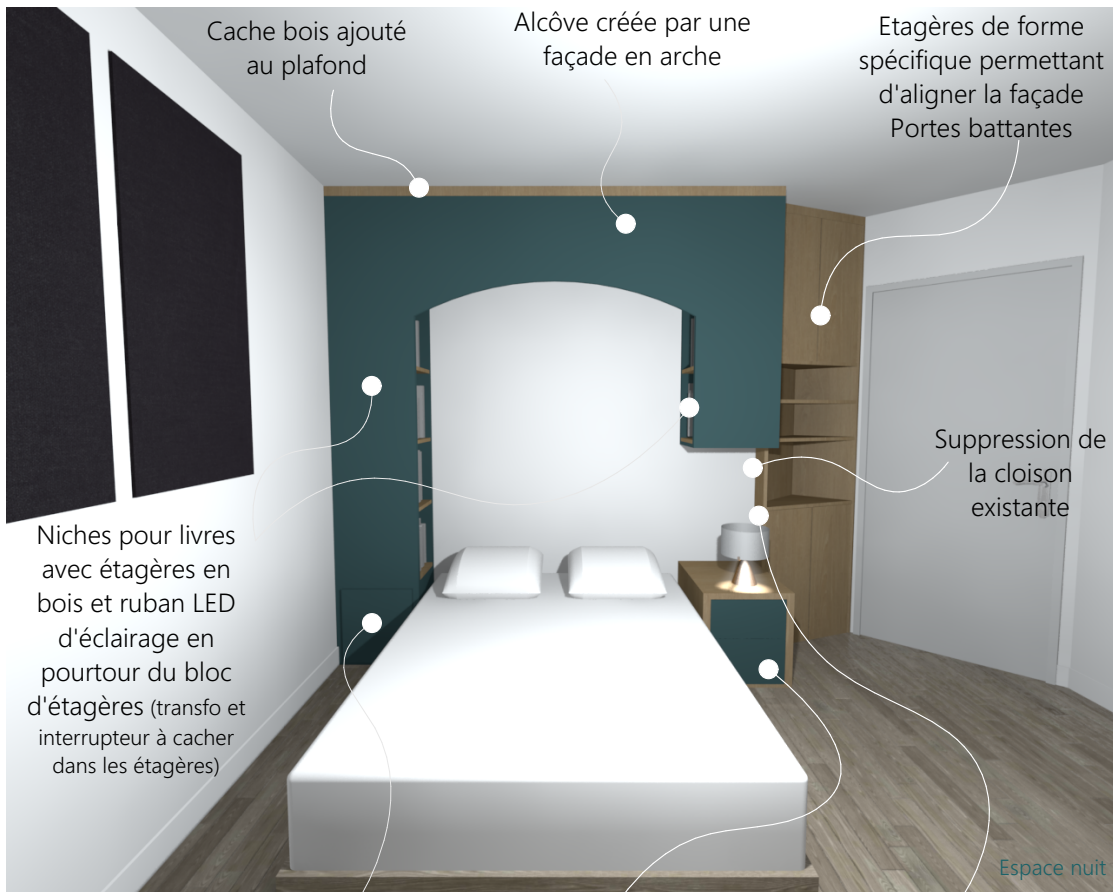

2 caches ajoutés au plafond (bois et bleu)

Niche avec 2 montants de séparation

2 spots LED avec variateurs encastrés en sous-face pour éclairer le bureau + interrupteur à créer

Niches de couleur

2 prises à encastrer dans le plateau

Bureau avec plateau courbe

Espace ouvert de rangement courbe

Montants ajourés

Parquet Oslo et plinthe blanche

Chêne  
Essence et finition identiques à celles du RDC

Chromatic  
Bleu Fidji  
CH2 0604  
Finition laque

# CHAMBRE MARINE

Cache bois ajouté au plafond

Alcôve créée par une façade en arche

Etagères de forme spécifique permettant d'aligner la façade  
Portes battantes

Niches pour livres avec étagères en bois et ruban LED d'éclairage en pourtour du bloc d'étagères (transfo et interrupteur à cacher dans les étagères)