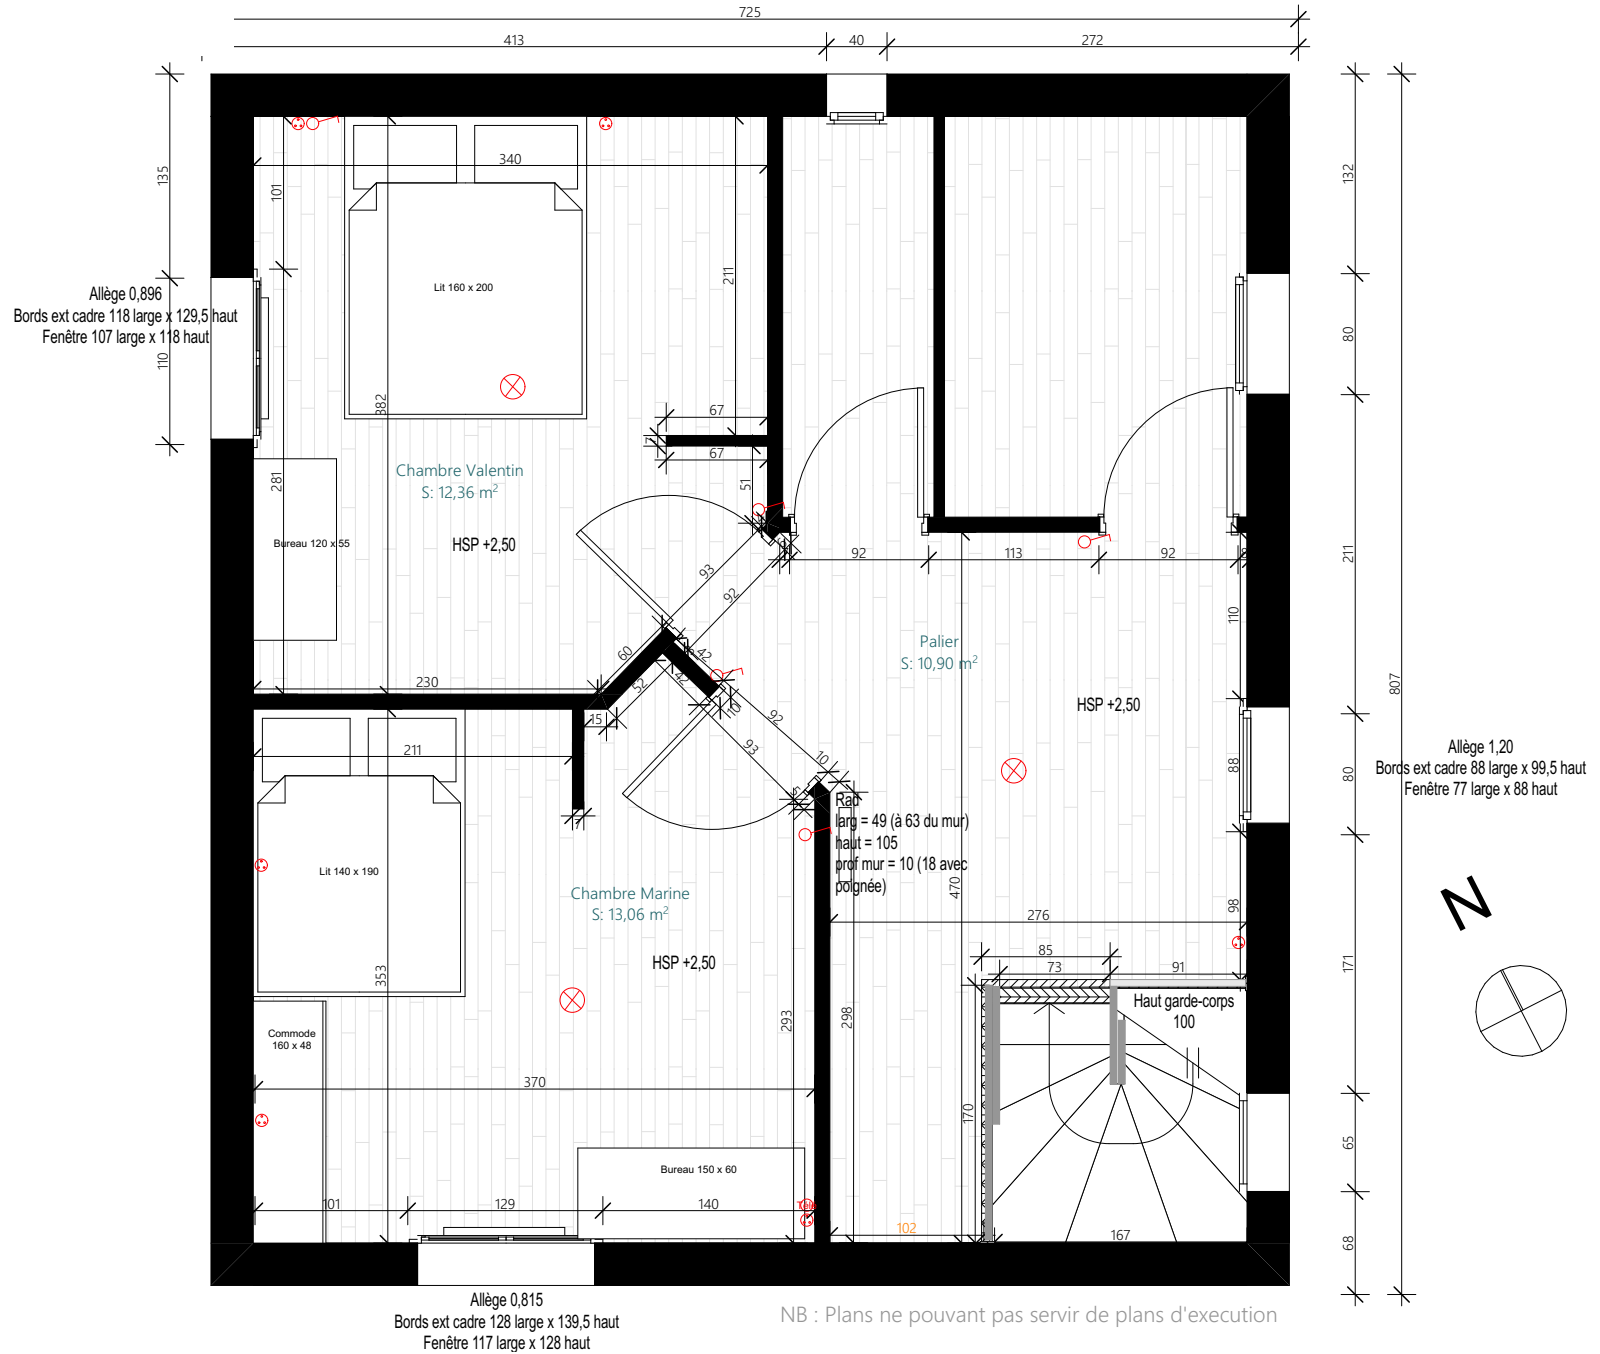

EXISTANT

NB : Plans ne pouvant pas servir de plans d'exécution

M. et Mme GROUHEL 45 rue Jacques Chalmot 79000 CHAURAY	Agencement sur-mesure du palier et des deux chambres 45 rue Jacques Chalmot 79180 CHAURAY	APD	Existant - Plan étage 1/50ème	
		03	2022_005	2022 09 26