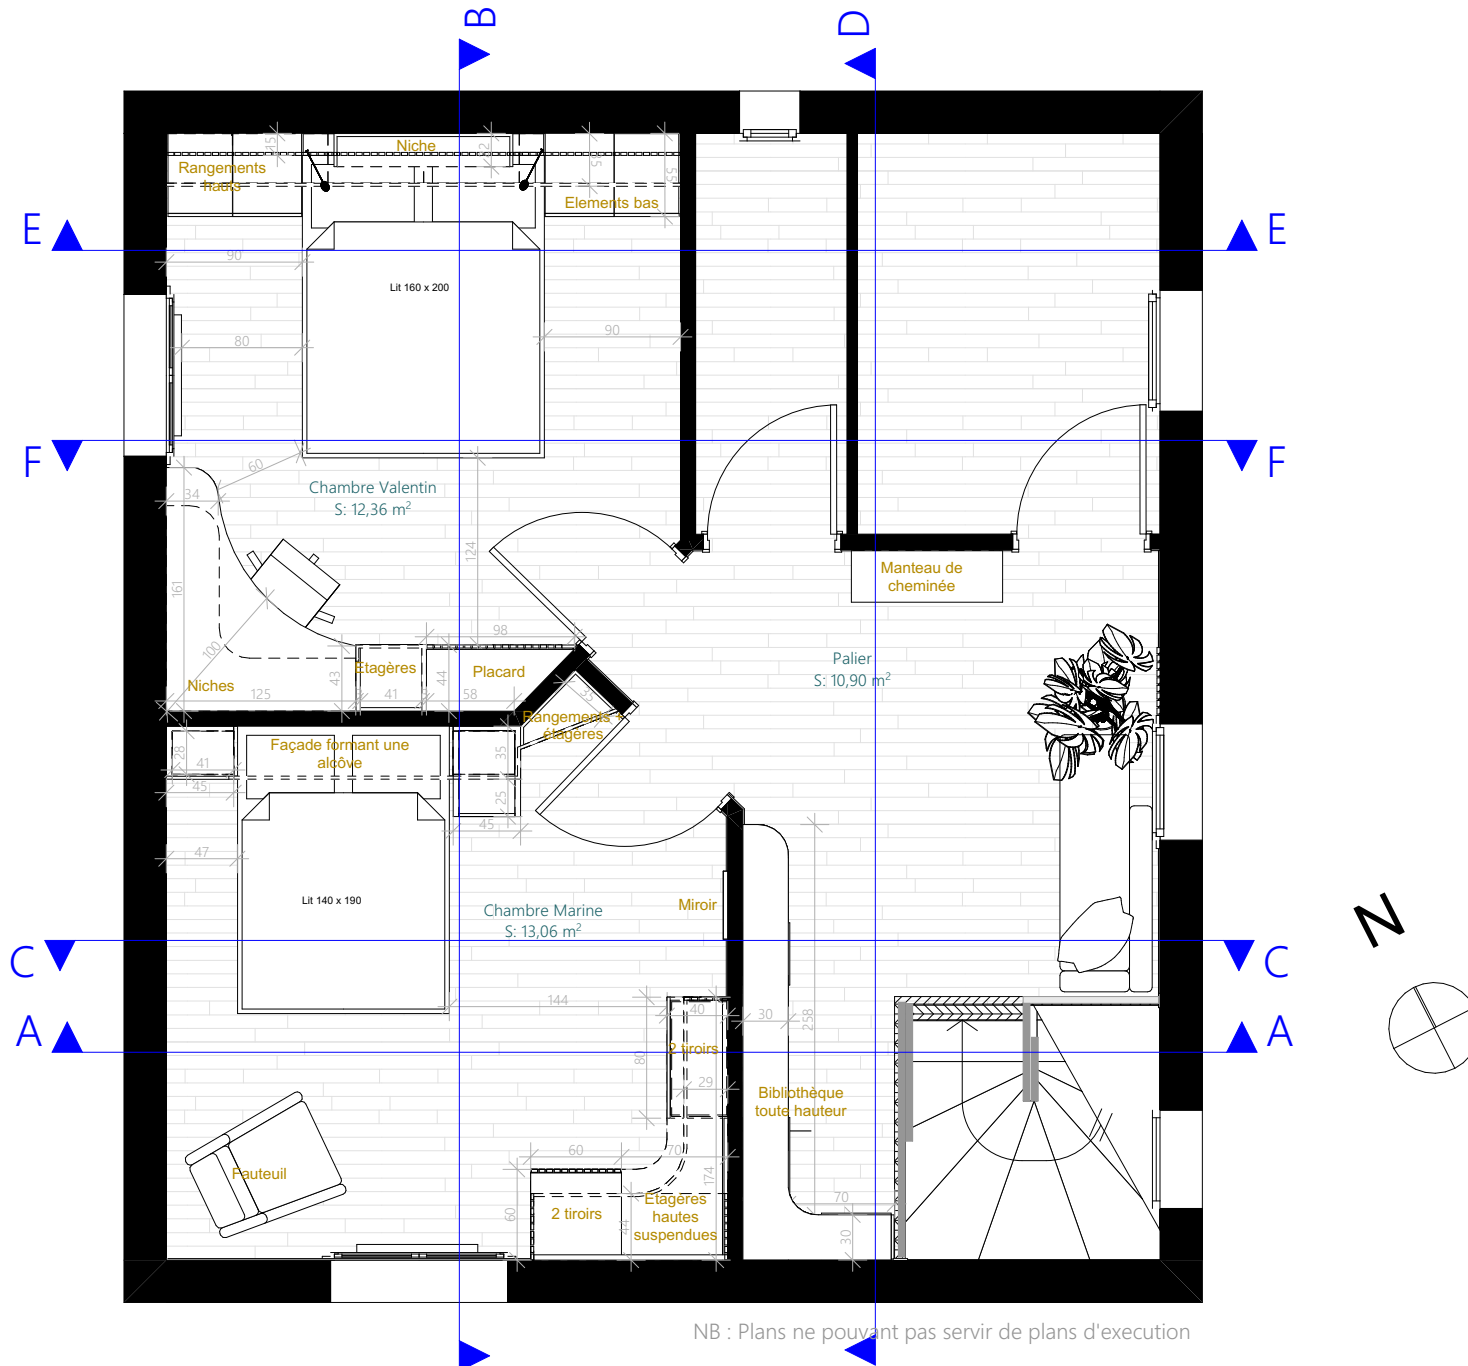

2 montants ajourés

Etagères courbes dans l'angle

Porte battante ajourée occultant un espace de rangement

Ruban LED à la base et dans le dernier arceau (transfo et interrupteur à cacher dans une case voisine)

Etagères courbes avec fond bois

Espace Rangement

Miroir ovale Cadre chêne

Parquet Oslo et plinthe blanche

2 tiroirs push-pull Caissons et façades de couleur

2 tiroirs push-pull Caissons et façades bois

Images non contractuelles

NB : Prévoir la réservation pour les plinthes dans tous les mobiliers

M. et Mme GROUHEL 45 rue Jacques Chalmot 79000 CHAURAY	Agencement sur-mesure du palier et des deux chambres 45 rue Jacques Chalmot 79180 CHAURAY	APD	Projet - Chambre Marine - Visuels 3D	
		08	2022_005	2022 09 26

# PLAN PROJET

NB : Plans ne pouvant pas servir de plans d'exécution

Rêv'L  
DU RÊVE AU RÉEL

LAURENCE DUMONT  
AGENCEMENT ET DESIGN D'ESPACES INTÉRIEURS

M. et Mme GROUHEL 45 rue Jacques Chalmot 79000 CHAURAY	Agencement sur-mesure du palier et des deux chambres 45 rue Jacques Chalmot 79180 CHAURAY	APD	Projet - Plan - 1/50ème	
		10	2022_005	2022 09 26