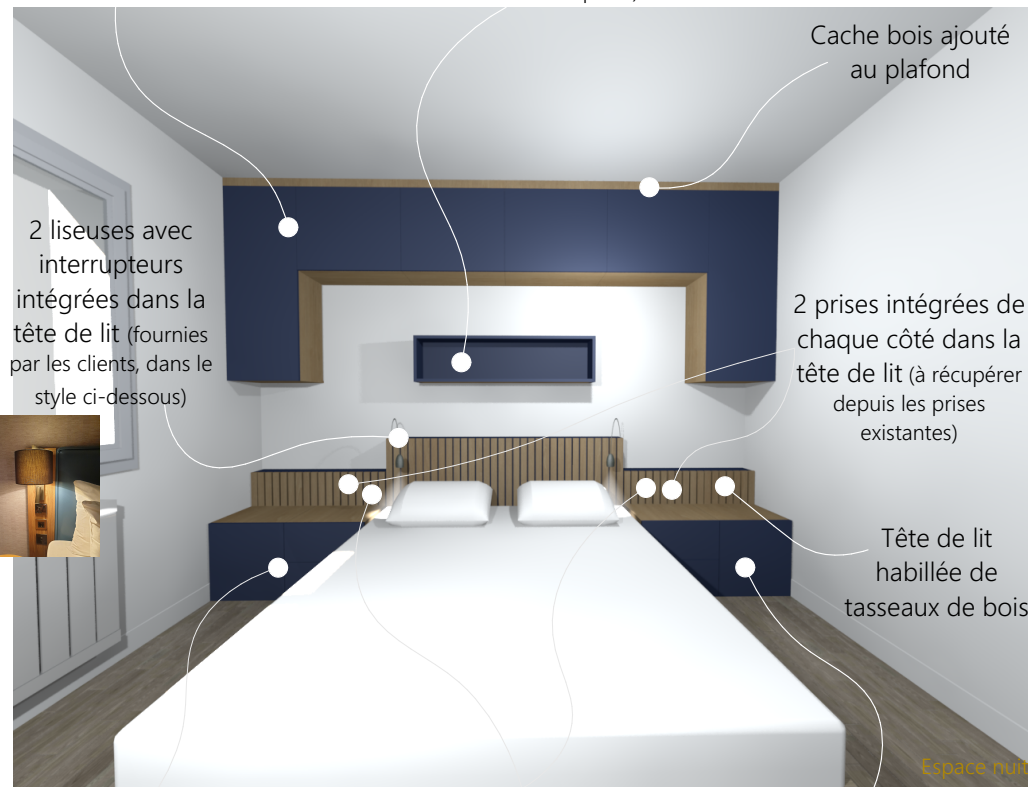

Option Déco 1

Cadre ou papier peint

Peinture horizontale partielle

Fausse cheminée en bois peint en blanc

Option Déco 2

Images non contractuelles

# CHAMBRE VALENTIN

4 caissons horizontaux + 2 caissons verticaux en bois nature avec portes battantes push-pull de couleur

Niche (extérieur bois / intérieur et chant de couleur) avec ruban LED encastré en sous-face intérieure du caisson (transfo à passer dans le placo et à héberger dans la tête de lit, comme l'interrupteur)

2 liseuses avec interrupteurs intégrés dans la tête de lit (fournies par les clients, dans le style ci-dessous)

Cache bois ajouté au plafond

2 prises intégrées de chaque côté dans la tête de lit (à récupérer depuis les prises existantes)