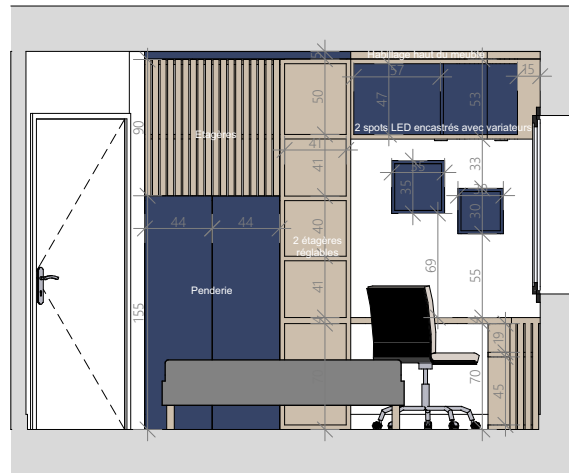

PROJET - COUPES CHAMBRE VALENTIN

Coupe F

NB : Plans ne pouvant pas servir de plans d'exécution

M. et Mme GROUHEL 45 rue Jacques Chalmot 79000 CHAURAY	Agencement sur-mesure du palier et des deux chambres 45 rue Jacques Chalmot 79180 CHAURAY	APD	Projet - Coupes Valentin - 1/50ème	
		12	2022_005	2022 09 26