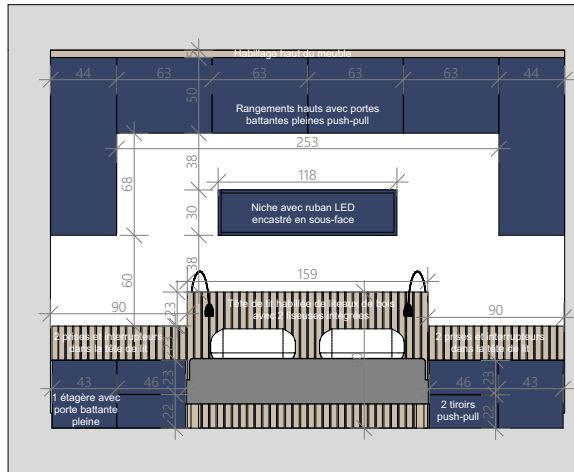

2 montants ajourés

Etagères courbes dans l'angle

Porte battante ajourée occultant un espace de rangement

Ruban LED à la base et dans le dernier arceau (transfo et interrupteur à cacher dans une case voisine)

NB : Prévoir la réservation pour les plinthes dans tous les mobiliers

M. et Mme GROUHEL 45 rue Jacques Chalmot 79000 CHAURAY	Agencement sur-mesure du palier et des deux chambres 45 rue Jacques Chalmot 79180 CHAURAY	APD	Projet - Chambre Marine - Visuels 3D	
		08	2022_005	2022 09 26

# PLAN PROJET

NB : Plans ne pouvant pas servir de plans d'exécution

Rêv'L  
DU RÊVE AU RÉEL

LAURENCE DUMONT  
AGENCEMENT ET DESIGN D'ESPACES INTÉRIEURS

M. et Mme GROUHEL 45 rue Jacques Chalmot 79000 CHAURAY	Agencement sur-mesure du palier et des deux chambres 45 rue Jacques Chalmot 79180 CHAURAY	APD	Projet - Plan - 1/50ème	
		10	2022_005	2022 09 26

# PROJET - COUPES CHAMBRE VALENTIN

Coupe E

Coupe F

Coupe B

NB : Plans ne pouvant pas servir de plans d'exécution

M. et Mme GROUHEL 45 rue Jacques Chalmot 79000 CHAURAY	Agencement sur-mesure du palier et des deux chambres 45 rue Jacques Chalmot 79180 CHAURAY	APD	Projet - Coupes Valentin - 1/50ème	
		12	2022_005	2022 09 26