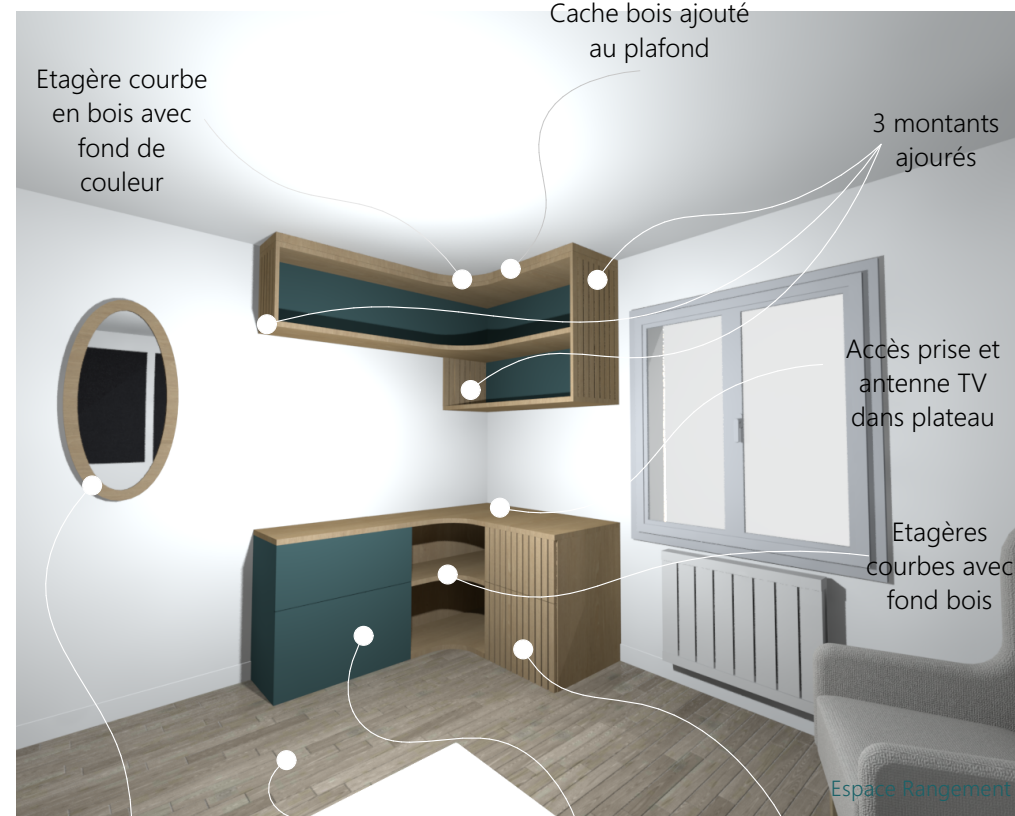

Etagère courbe en bois avec fond de couleur

Cache bois ajouté au plafond

3 montants ajourés

Accès prise et antenne TV dans plateau

Etagères courbes avec fond bois

Espace Rangement

Miroir ovale Cadre chêne

Parquet Oslo et plinthe blanche

2 tiroirs push-pull Caissons et façades de couleur

2 tiroirs push-pull Caissons et façades bois

Images non contractuelles

NB : Prévoir la réservation pour les plinthes dans tous les mobiliers

M. et Mme GROUHEL 45 rue Jacques Chalmot 79000 CHAURAY	Agencement sur-mesure du palier et des deux chambres 45 rue Jacques Chalmot 79180 CHAURAY	APD	Projet - Chambre Marine - Visuels 3D	
		08	2022_005	2022 09 26