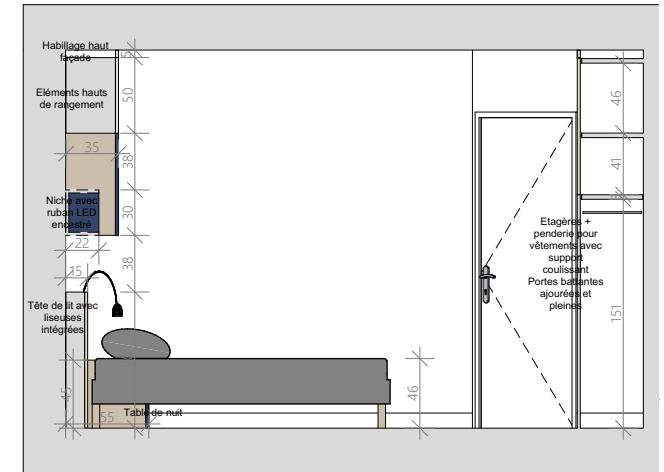

2 montants ajourés

Etagères courbes dans l'angle

Porte battante ajourée occultant un espace de rangement

Ruban LED à la base et dans le dernier arceau (transfo et interrupteur à cacher dans une case voisine)

NB : Prévoir la réservation pour les plinthes dans tous les mobiliers

M. et Mme GROUHEL 45 rue Jacques Chalmot 79000 CHAURAY	Agencement sur-mesure du palier et des deux chambres 45 rue Jacques Chalmot 79180 CHAURAY	APD	Projet - Chambre Marine - Visuels 3D	
		08	2022_005	2022 09 26

# PLAN PROJET

NB : Plans ne pouvant pas servir de plans d'exécution

Rêv'L  
DU RÊVE AU RÉEL

LAURENCE DUMONT  
AGENCEMENT ET DESIGN D'ESPACES INTÉRIEURS

M. et Mme GROUHEL 45 rue Jacques Chalmot 79000 CHAURAY	Agencement sur-mesure du palier et des deux chambres 45 rue Jacques Chalmot 79180 CHAURAY	APD	Projet - Plan - 1/50ème	
		10	2022_005	2022 09 26

# PROJET - COUPES CHAMBRE VALENTIN

Coupe E

Coupe F

Coupe B

NB : Plans ne pouvant pas servir de plans d'exécution

M. et Mme GROUHEL 45 rue Jacques Chalmot 79000 CHAURAY	Agencement sur-mesure du palier et des deux chambres 45 rue Jacques Chalmot 79180 CHAURAY	APD	Projet - Coupes Valentin - 1/50ème	
		12	2022_005	2022 09 26